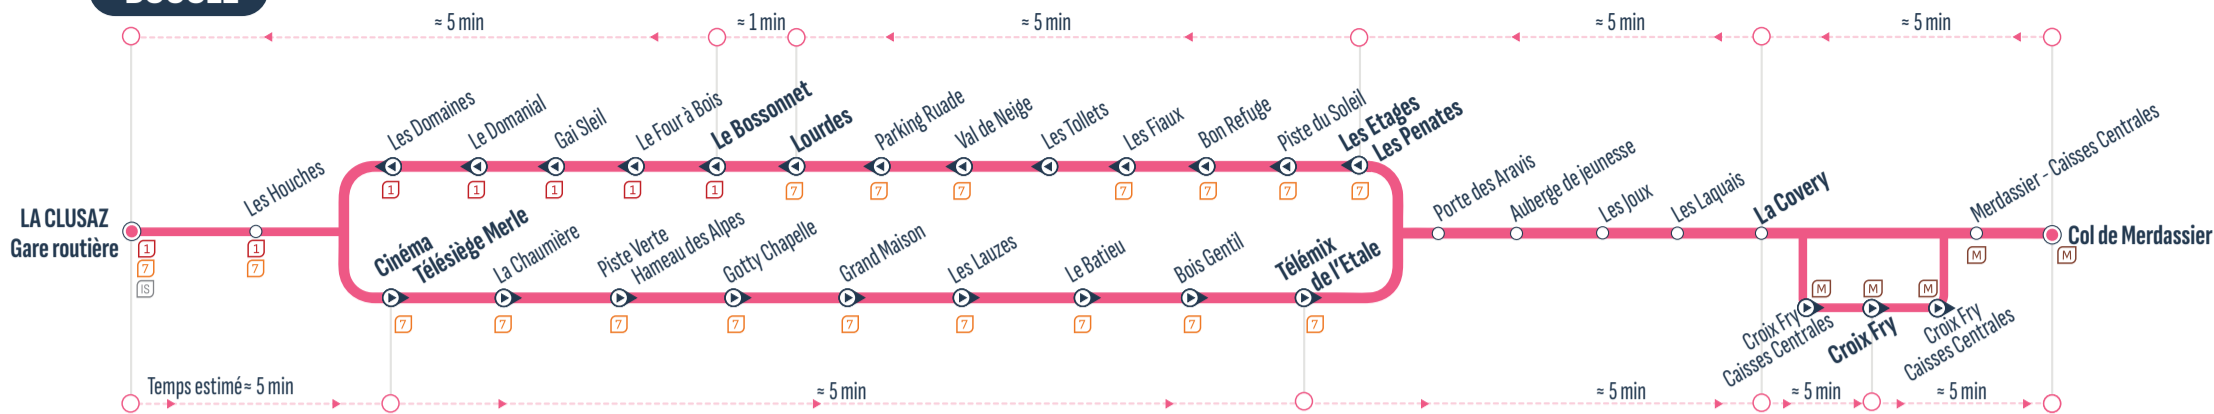

BOUCLE

Correspondances / Connections

Arrêt desservi dans un seul sens / Stop served in one-way only