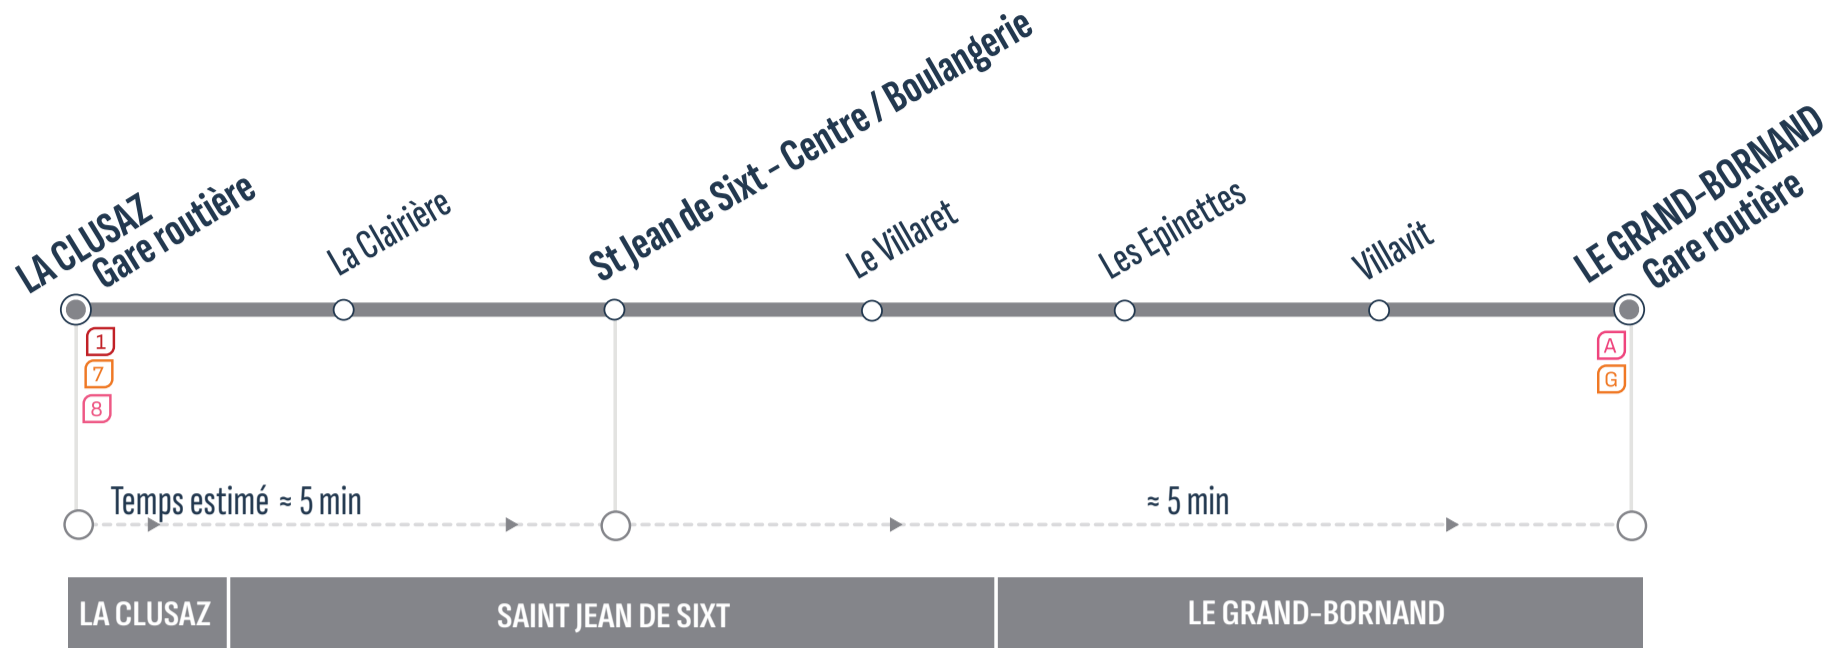

ALLER

1 7 8 A G
Correspondances / Connections

LA CLUSAZ Gare Routière	8:30	9:00	9:30	10:00	10:30	11:00	11:30	12:00	13:30	14:00	14:30	15:00	15:30	16:00	16:30	17:00	17:30	18:00	18:30
St JEAN DE SIXT La Clairière	8:33	9:03	9:33	10:03	10:33	11:03	11:33	12:03	13:33	14:03	14:33	15:03	15:33	16:03	16:33	17:03	17:33	18:03	18:33
St JEAN DE SIXT Centre Boulangerie	8:35	9:05	9:35	10:05	10:35	11:05	11:35	12:05	13:35	14:05	14:35	15:05	15:35	16:05	16:35	17:05	17:35	18:05	18:35
St JEAN DE SIXT Le Villaret	8:37	9:07	9:37	10:07	10:37	11:07	11:37	12:07	13:37	14:07	14:37	15:07	15:37	16:07	16:37	17:07	17:37	18:07	18:37
LE GRAND-BORNAND Les Epinettes	8:38	9:08	9:38	10:08	10:38	11:08	11:38	12:08	13:38	14:08	14:38	15:08	15:38	16:08	16:38	17:08	17:38	18:08	18:38
LE GRAND-BORNAND Villavit	8:39	9:09	9:39	10:09	10:39	11:09	11:39	12:09	13:39	14:09	14:39	15:09	15:39	16:09	16:39	17:09	17:39	18:09	18:39
LE GRAND-BORNAND Gare Routière	8:40	9:10	9:40	10:10	10:40	11:10	11:40	12:10	13:40	14:10	14:40	15:10	15:40	16:10	16:40	17:10	17:40	18:10	18:40