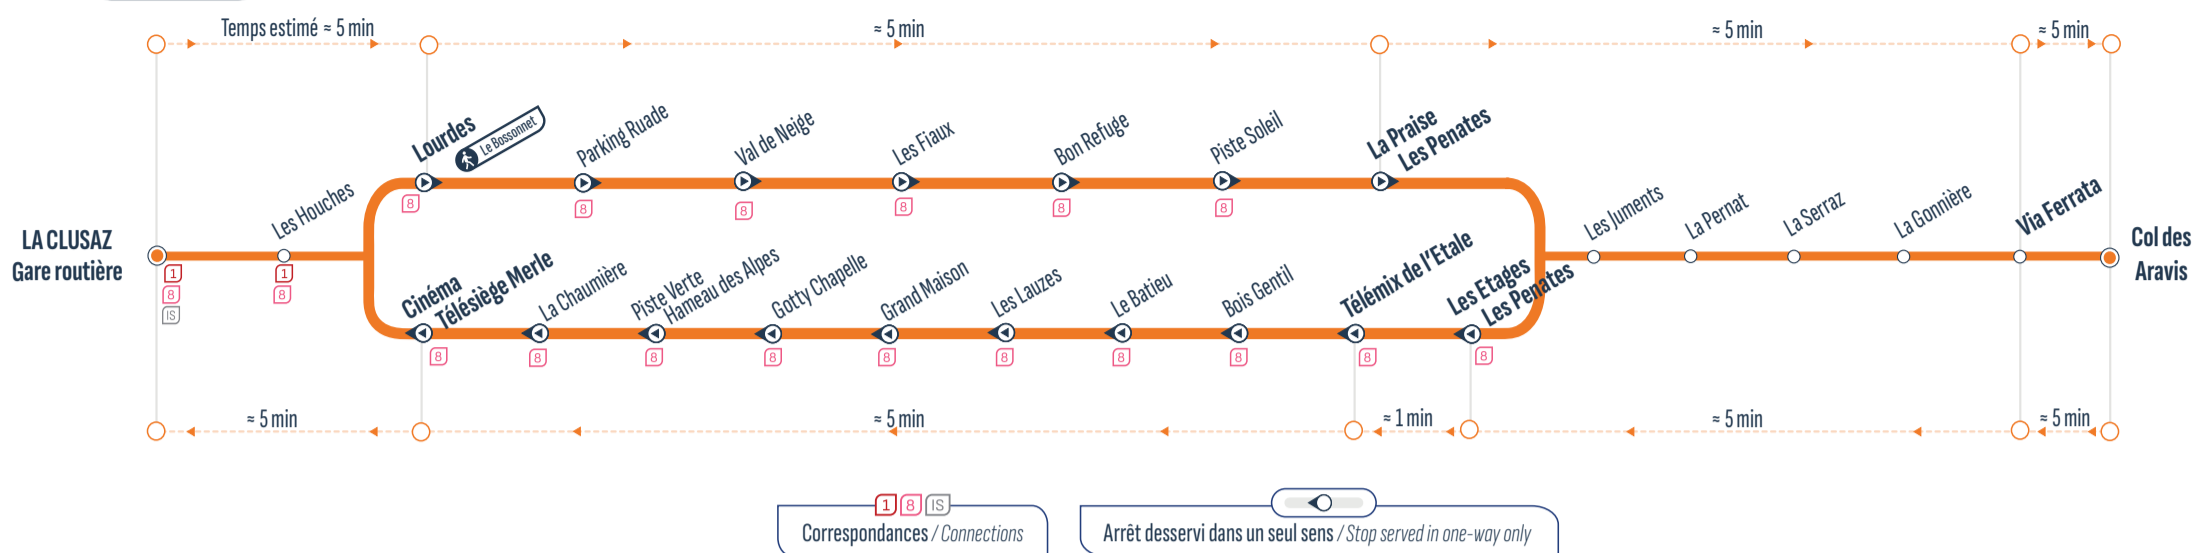

BOUCLE

Gare Routière	9:35	10:25	12:05	14:40	16:30	18:30
Les Houches	9:38	10:28	12:08	14:43	16:33	18:33
Lourdes	9:40	10:30	12:10	14:45	16:35	18:35
Parking Ruade	9:41	10:31	12:11	14:46	16:36	18:36
Val de Neige	9:42	10:32	12:12	14:47	16:37	18:37
Les Fiaux	9:43	10:33	12:13	14:48	16:38	18:38
Bon Refuge	9:44	10:34	12:14	14:49	16:39	18:39
Pistes du Soleil	9:45	10:35	12:15	14:50	16:40	18:40
La Praise - Les Penates	9:45	10:35	12:15	14:50	16:40	18:40
Les Juments	9:46	10:36	12:16	14:51	16:41	18:41
La Pernat	9:47	10:37	12:17	14:52	16:42	18:42
La Serraz	9:47	10:37	12:17	14:52	16:42	18:42
La Gonnière	9:48	10:38	12:18	14:53	16:43	18:43
Via Ferrata	9:50	10:40	12:20	14:55	16:45	18:45
Col des Aravis	9:55	10:45	12:25	15:00	16:50	18:50
Via Ferrata	10:00	10:50	12:30	15:05	16:55	18:55
La Gonnière	10:02	10:52	12:32	15:07	16:57	18:57
La Serraz	10:03	10:53	12:33	15:08	16:58	18:58
La Pernat	10:03	10:53	12:33	15:08	16:58	18:58
Les Juments	10:04	10:54	12:34	15:09	16:59	18:59
Les Etages - Les Penates	10:05	10:55	12:35	15:10	17:00	19:00
Télemix de l'Etale	10:05	10:55	12:35	15:10	17:00	19:00
Bois Gentil	10:06	10:56	12:36	15:11	17:01	19:01
Le Batieu	10:06	10:56	12:36	15:11	17:01	19:01
Les Lauzes	10:07	10:57	12:37	15:12	17:02	19:02
Grand Maison	10:07	10:57	12:37	15:12	17:02	19:02
Gotty Chapelle	10:07	10:57	12:37	15:12	17:02	19:02
Piste verte - Hameau des Alpes	10:08	10:58	12:38	15:13	17:03	19:03
La Chaumière	10:09	10:59	12:39	15:14	17:04	19:04
Cinéma Télésiège Merle	10:10	11:00	12:40	15:15	17:05	19:05
Les Houches	10:12	11:02	12:42	15:17	17:07	19:07
Gare Routière	10:15	11:05	12:45	15:20	17:10	19:10