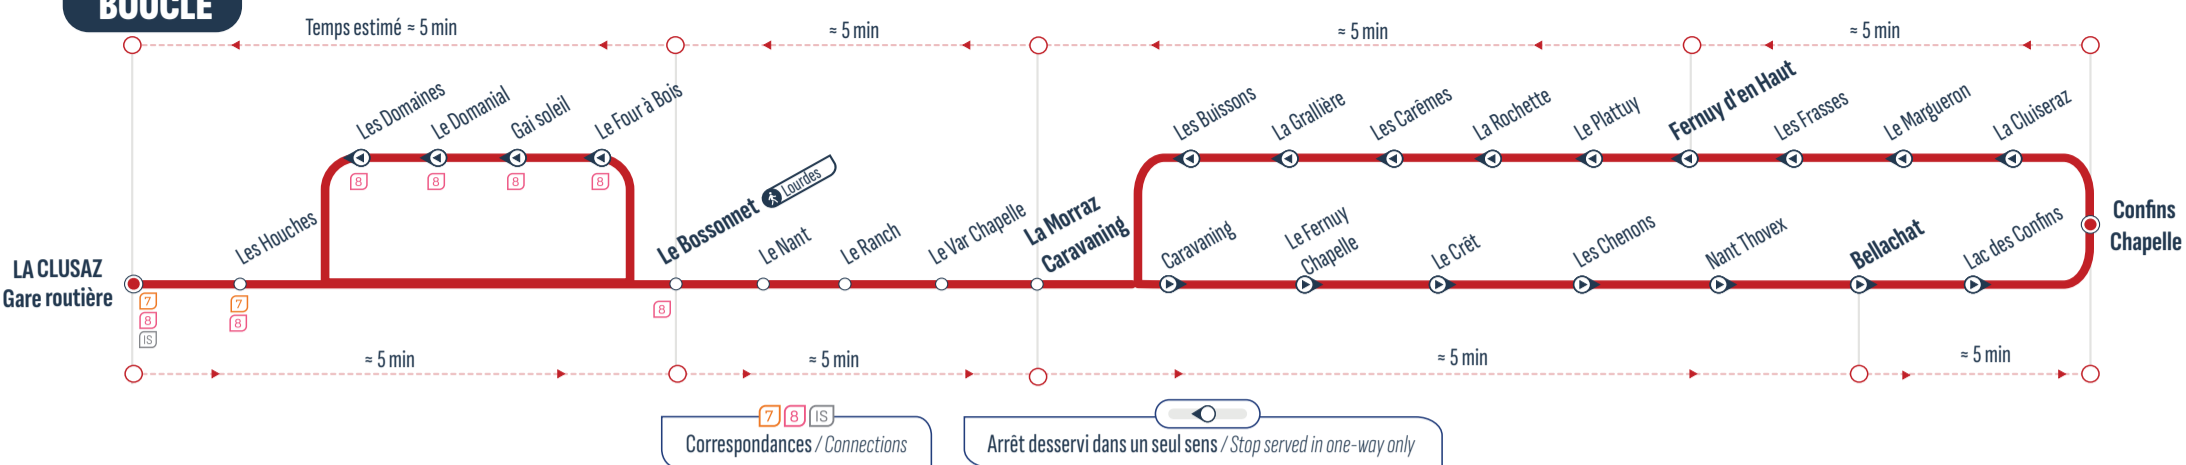

BOUCLE

Gare routière	8:40	9:30	10:35	11:15	12:05	13:40	14:40	15:25	16:10	17:20	18:30
Les Houches	8:43	9:33	10:38	11:18	12:08	13:43	14:43	15:28	16:13	17:23	18:33
Le Bossonnet	8:45	9:35	10:40	11:20	12:10	13:45	14:45	15:30	16:15	17:25	18:35
Le Nant	8:45	9:35	10:40	11:20	12:10	13:45	14:45	15:30	16:15	17:25	18:35
Le Ranch	8:47	9:37	10:42	11:22	12:12	13:47	14:47	15:32	16:17	17:27	18:37
Le Var Chapelle	8:48	9:38	10:43	11:23	12:13	13:48	14:48	15:33	16:18	17:28	18:38
La Morraz Caravanning	8:50	9:40	10:45	11:25	12:15	13:50	14:50	15:35	16:20	17:30	18:40
Caravanning	8:51	9:41	10:46	11:26	12:16	13:51	14:51	15:36	16:21	17:31	18:41
Fernuy Chapelle	8:52	9:42	10:47	11:27	12:17	13:52	14:52	15:37	16:22	17:32	18:42
Le Crêt	8:53	9:43	10:48	11:28	12:18	13:53	14:53	15:38	16:23	17:33	18:43
Les Chenons	8:53	9:43	10:48	11:28	12:18	13:53	14:53	15:38	16:23	17:33	18:43
Nant Thovex	8:54	9:44	10:49	11:29	12:19	13:54	14:54	15:39	16:24	17:34	18:44
Bellachat	8:55	9:45	10:50	11:30	12:20	13:55	14:55	15:40	16:25	17:35	18:45
Lac des Confins	8:56	9:46	10:51	11:31	12:21	13:56	14:56	15:41	16:26	17:36	18:46
Confins Chapelle	9:00	9:50	10:55	11:35	12:25	14:00	15:00	15:45	16:30	17:40	18:50
La Cluiseraz	9:03	9:53	10:58	11:38	12:28	14:03	15:03	15:48	16:33	17:43	18:53
Le Margueron	9:04	9:54	10:59	11:39	12:29	14:04	15:04	15:49	16:34	17:44	18:54
Les Frasses	9:05	9:55	11:00	11:40	12:30	14:05	15:05	15:50	16:35	17:45	18:55
Le Fernuy d'en Haut	9:05	9:55	11:00	11:40	12:30	14:05	15:05	15:50	16:35	17:45	18:55
Le Plattuy	9:06	9:56	11:01	11:41	12:31	14:06	15:06	15:51	16:36	17:46	18:56
La Rochette	9:07	9:57	11:02	11:42	12:32	14:07	15:07	15:52	16:37	17:47	18:57
Les Carêmes	9:07	9:57	11:02	11:42	12:32	14:07	15:07	15:52	16:37	17:47	18:57
La Grallière	9:08	9:58	11:03	11:43	12:33	14:08	15:08	15:53	16:38	17:48	18:58
Les Buissons	9:09	9:59	11:04	11:44	12:34	14:09	15:09	15:54	16:39	17:49	18:59
La Morraz Caravanning	9:10	10:00	11:05	11:45	12:35	14:10	15:10	15:55	16:40	17:50	19:00
Le Var Chapelle	9:12	10:02	11:07	11:47	12:37	14:12	15:12	15:57	16:42	17:52	19:02
Le Ranch	9:13	10:03	11:08	11:48	12:38	14:13	15:13	15:58	16:43	17:53	19:03
Le Nant	9:15	10:05	11:10	11:50	12:40	14:15	15:15	16:00	16:45	17:55	19:05
Le Bossonnet	9:15	10:05	11:10	11:50	12:40	14:15	15:15	16:00	16:45	17:55	19:05
Le Four à Bois	9:15	10:05	11:10	11:50	12:40	14:15	15:15	16:00	16:45	17:55	19:05
Gai Soleil	9:16	10:06	11:11	11:51	12:41	14:16	15:16	16:01	16:46	17:56	19:06
Le Domanial	9:16	10:06	11:11	11:51	12:41	14:16	15:16	16:01	16:46	17:56	19:06
Les Domaines	9:17	10:07	11:12	11:52	12:42	14:17	15:17	16:02	16:47	17:57	19:07
Les Houches	9:17	10:07	11:12	11:52	12:42	14:17	15:17	16:02	16:47	17:57	19:07
Gare routière	9:20	10:10	11:15	11:55	12:45	14:20	15:20	16:05	16:50	18:00	19:10