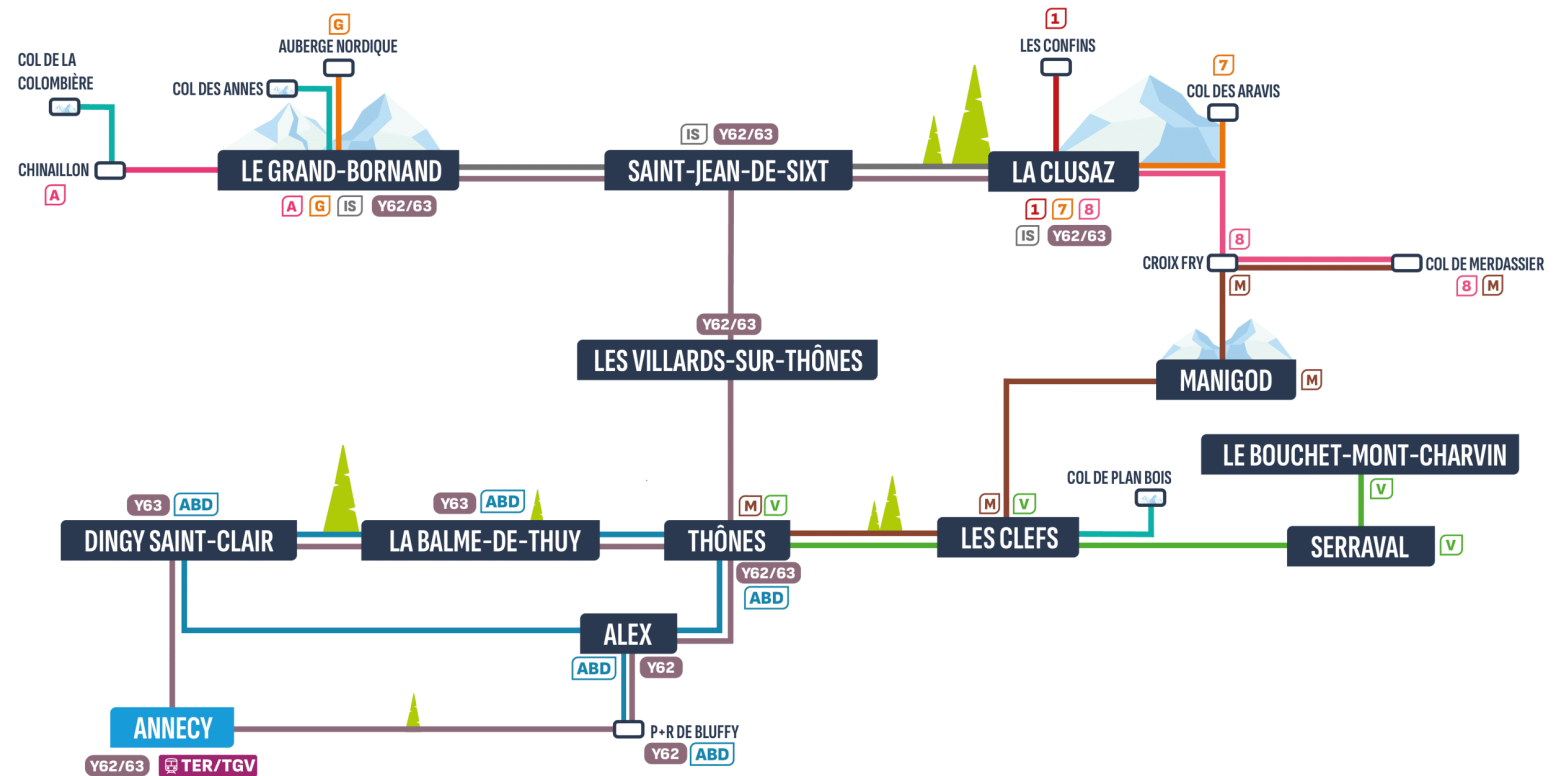

ARAVIS BUS

 **La Région**
Auvergne-Rhône-Alpes

 **CCVT**
COMMISSION
DES VALLÉES
DE THÔNES

**NAVETTES
GRATUITES**
/ FREE SHUTTLES

ÉTÉ 2024

HORAIRES / TIMETABLES

du 22 juin au 7 septembre 2024 / from June 22 to September 7, 2024

LIGNES RÉGIONALES

Y62/63 LIGNES RÉGIONALES ANNECY - LA CLUSAZ - LE GRAND-BORNAND

TER/TGV LIGNES FÉRROVIAIRES RÉGIONALES

RÉSEAU ARAVISBUS

M THÔNES ↔ LES CLEFS ↔ MANIGOD

V THÔNES ↔ LES CLEFS ↔ SERRAVAL ↔ LE BOUCHET-MONT-CHARVIN

ABD THÔNES ↔ BALME DE THUY ↔ DINGY SAINT CLAIR ↔ ALEX ↔ THÔNES

IS LA CLUSAZ ↔ SAINT JEAN DE SIXT ↔ LE GRAND-BORNAND

- G** LE GRAND-BORNAND - GARE ROUTIÈRE ↔ L'AUBERGE NORDIQUE
- A** LE GRAND-BORNAND - GARE ROUTIÈRE ↔ LE CHINAILLON
- 1** LA CLUSAZ - GARE ROUTIÈRE ↔ LES CONFINS
- 7** LA CLUSAZ - GARE ROUTIÈRE ↔ COL DES ARAVIS
- 8** LA CLUSAZ - GARE ROUTIÈRE ↔ COL DE MERDASSIER