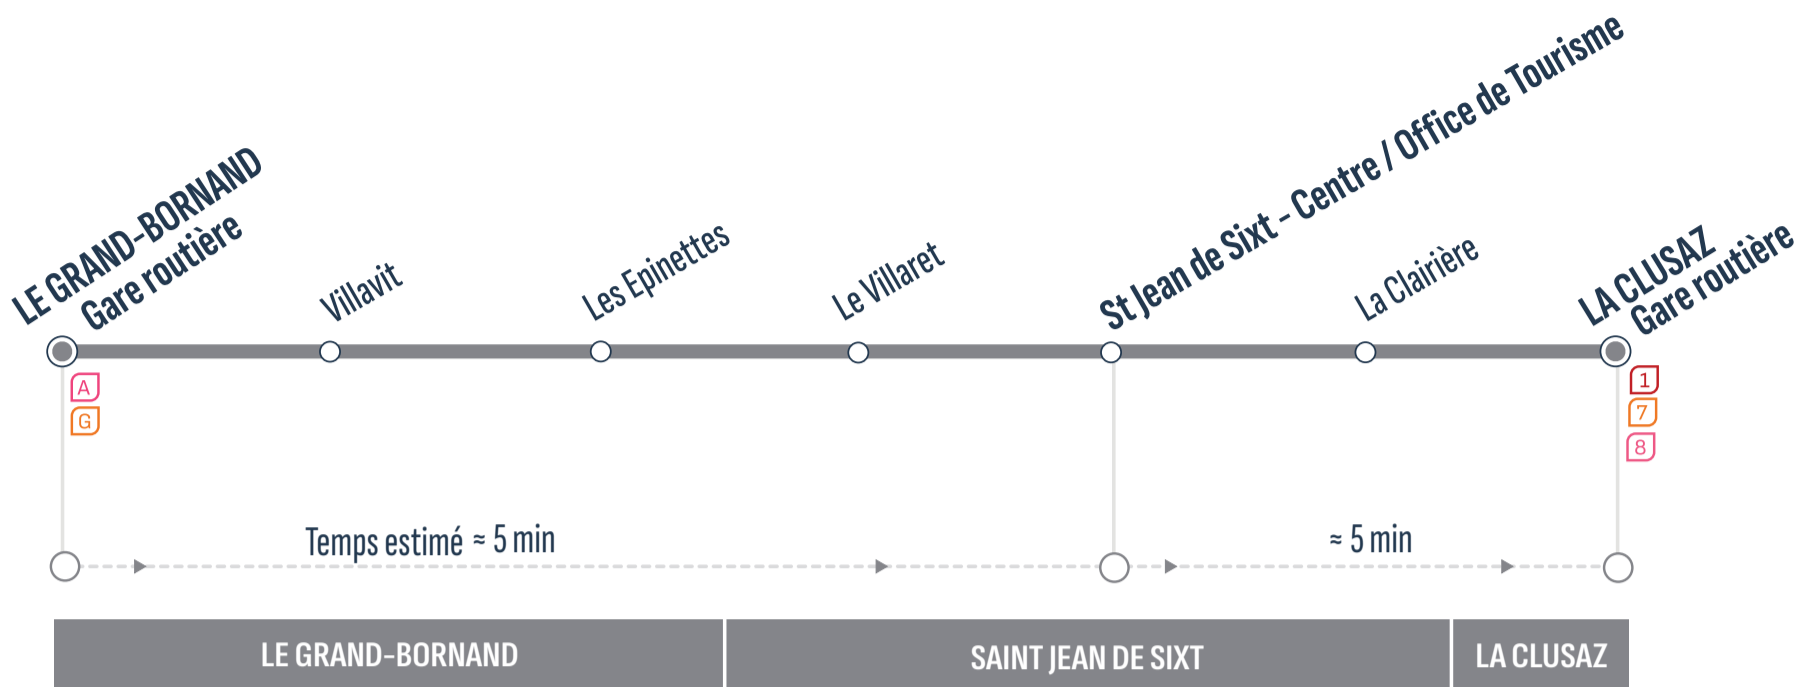

RETOUR

1 7 8 A G
Correspondances / Connections

LE GRAND-BORNAND Gare Routière	8:15	8:45	9:15	9:45	10:15	10:45	11:15	11:45	13:15	13:45	14:15	14:45	15:15	15:45	16:15	16:45	17:15	17:45	18:15
LE GRAND-BORNAND Villavit	8:16	8:46	9:16	9:46	10:16	10:46	11:16	11:46	13:16	13:46	14:16	14:46	15:16	15:46	16:16	16:46	17:16	17:46	18:16
LE GRAND-BORNAND Les Epinettes	8:17	8:47	9:17	9:47	10:17	10:47	11:17	11:47	13:17	13:47	14:17	14:47	15:17	15:47	16:17	16:47	17:17	17:47	18:17
St JEAN DE SIXT Le Villaret	8:18	8:48	9:18	9:48	10:18	10:48	11:18	11:48	13:18	13:48	14:18	14:48	15:18	15:48	16:18	16:48	17:18	17:48	18:18
St JEAN DE SIXT Centre Office de Tourisme	8:20	8:50	9:20	9:50	10:20	10:50	11:20	11:50	13:20	13:50	14:20	14:50	15:20	15:50	16:20	16:50	17:20	17:50	18:20
St JEAN DE SIXT La Clairière	8:22	8:52	9:22	9:52	10:22	10:52	11:22	11:52	13:22	13:52	14:22	14:52	15:22	15:52	16:22	16:52	17:22	17:52	18:22
LA CLUSAZ Gare Routière	8:25	8:55	9:25	9:55	10:25	10:55	11:25	11:55	13:25	13:55	14:25	14:55	15:25	15:55	16:25	16:55	17:25	17:55	18:25