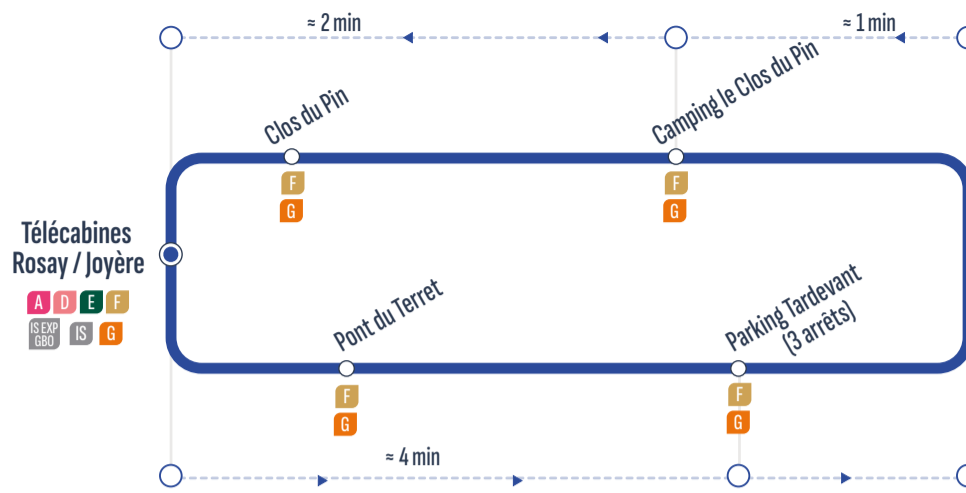

MeSD
Uniquement le mercredi - samedi - dimanche / Only on wednesday - saturday - sunday

Sens de circulation / Direction of traffic

Correspondances / Connections

Arrêt desservi dans un seul sens / Stop served in one-way only

	MeSD	MeSD	MeSD	MeSD	MeSD	MeSD	MeSD
Télécabines Rosay/Joyère	8:30	8:40	> 1 véhicule toutes les 10 min. >	12:50	15:30	> 1 véhicule toutes les 10 min. >	18:00
Pont du Terret	8:32	8:42	> 1 véhicule toutes les 10 min. >	12:52	15:32	> 1 véhicule toutes les 10 min. >	18:02
Parking Tardevant (3 arrêts)	8:34	8:44	> 1 véhicule toutes les 10 min. >	12:54	15:34	> 1 véhicule toutes les 10 min. >	18:04
Camping Le Clos du Pin	8:35	8:45	> 1 véhicule toutes les 10 min. >	12:55	15:35	> 1 véhicule toutes les 10 min. >	18:05
Le Clos Du Pin	8:35	8:45	> 1 véhicule toutes les 10 min. >	12:55	15:35	> 1 véhicule toutes les 10 min. >	18:05
Télécabines Rosay/Joyère	8:37	8:47	> 1 véhicule toutes les 10 min. >	12:57	15:37	> 1 véhicule toutes les 10 min. >	18:07