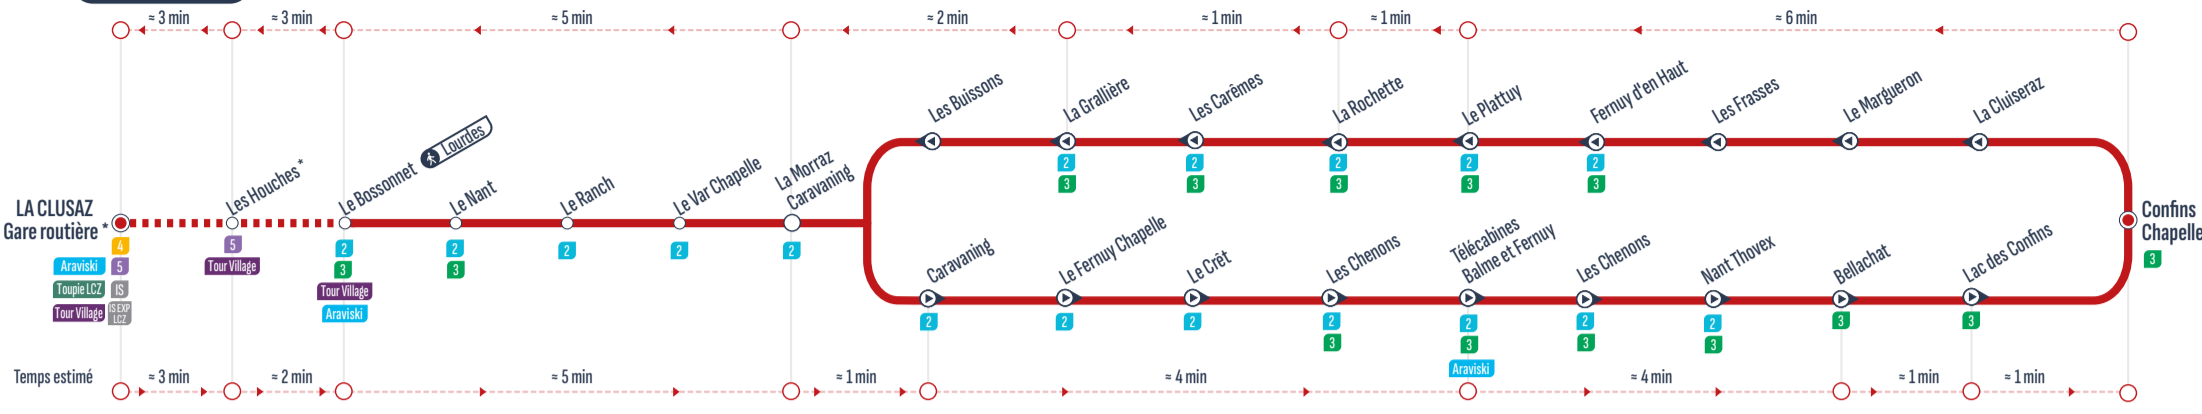

BOUCLE

*Ces arrêts sont desservis uniquement le samedi matin et soir

S Uniquement le : Samedi / Samedi - Dimanche - Lundi / Samedi - Dimanche
only on : Saturday / Saturday - Sunday - Monday / Saturday - Sunday

▶ Sens de circulation / Direction of traffic

XXX Correspondances / Connections

↔ Arrêt desservi dans un seul sens / Stop served in one-way only