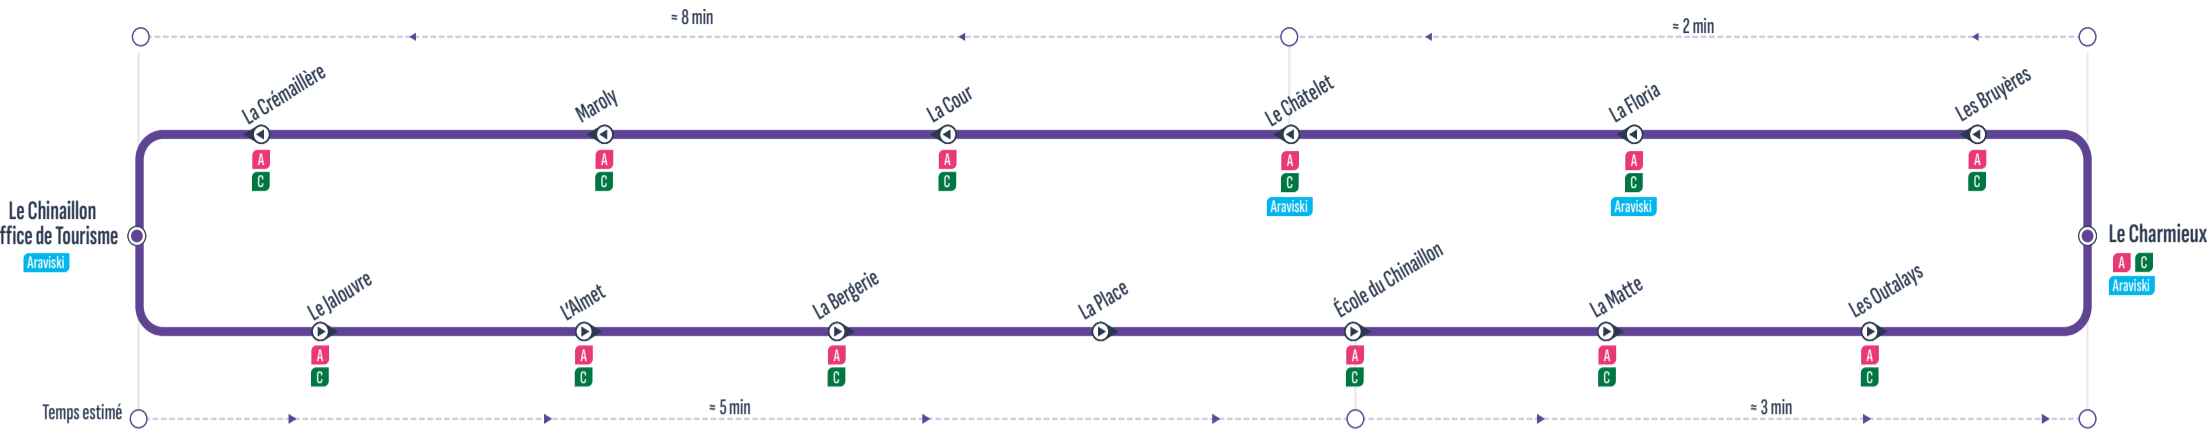

BOUCLE

Sens de circulation / Direction of traffic

Correspondances / Connections

Arrêt desservi dans un seul sens / Stop served in one-way only

Le Chinaillon - Office de Tourisme	8:30	>> 1 véhicule toutes les 20 minutes >>	17:30
Le Jalouvre	8:31	>> 1 véhicule toutes les 20 minutes >>	17:31
L'Almet	8:32	>> 1 véhicule toutes les 20 minutes >>	17:32
La Bergerie	8:33	>> 1 véhicule toutes les 20 minutes >>	17:33
La Place	8:34	>> 1 véhicule toutes les 20 minutes >>	17:34
Ecole du Chinaillon	8:35	>> 1 véhicule toutes les 20 minutes >>	17:35
La Matte	8:36	>> 1 véhicule toutes les 20 minutes >>	17:36
Les Outalays	8:37	>> 1 véhicule toutes les 20 minutes >>	17:37
Le Charmieux	8:38	>> 1 véhicule toutes les 20 minutes >>	17:38
Les Bruyères	8:38	>> 1 véhicule toutes les 20 minutes >>	17:38
La Floria	8:39	>> 1 véhicule toutes les 20 minutes >>	17:39
Le Châtelet	8:40	>> 1 véhicule toutes les 20 minutes >>	17:40
La Cour	8:45	>> 1 véhicule toutes les 20 minutes >>	17:45
Maroly	8:46	>> 1 véhicule toutes les 20 minutes >>	17:46
La Crémaillère	8:47	>> 1 véhicule toutes les 20 minutes >>	17:47
Le Chinaillon - Office de Tourisme	8:48	>> 1 véhicule toutes les 20 minutes >>	17:48