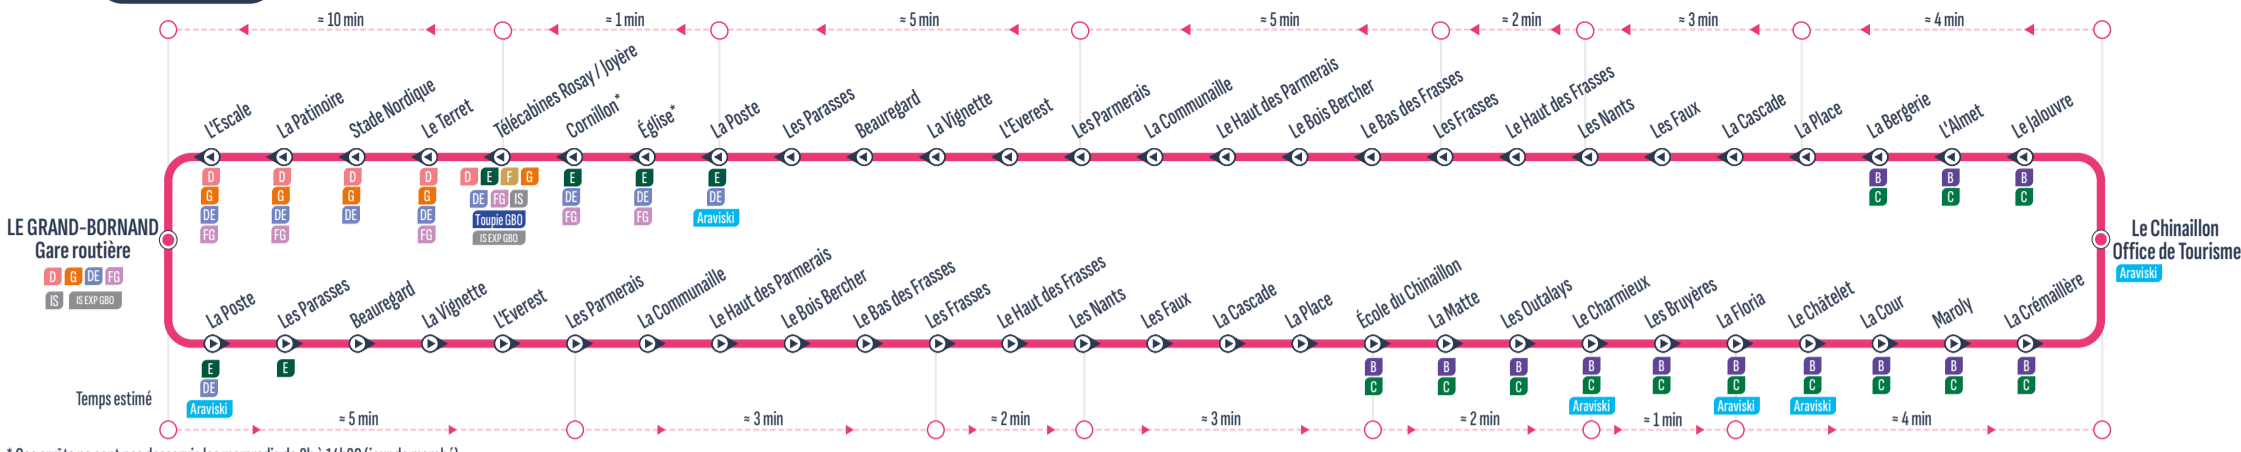

BOUCLE

Sens de circulation / Direction of traffic

Correspondances / Connections

Arrêt desservi dans un seul sens / Stop served in one-way only

<< Début des horaires page précédente <<