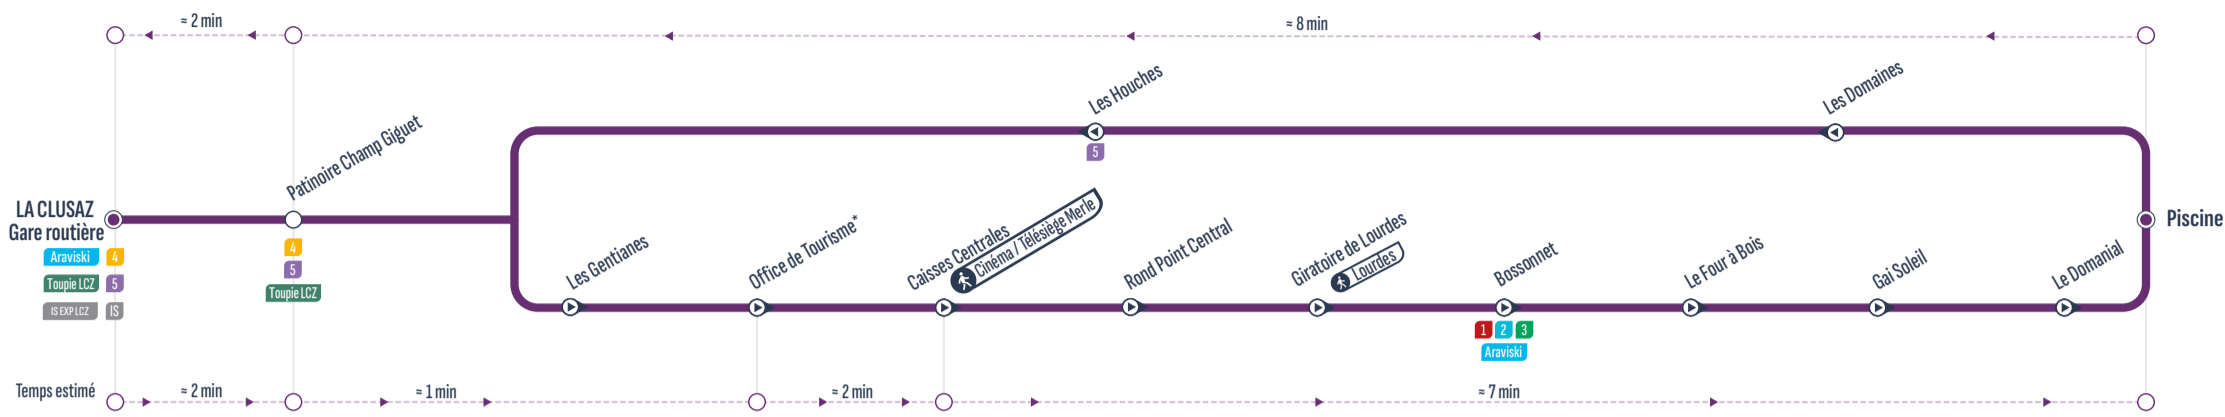

BOUCLE

* Arrêt non desservi le lundi pour cause de marché

S
Uniquement le samedi / Only Saturday

▶
Sens de circulation / Direction of traffic

XXX
Correspondances / Connections

◀
Arrêt desservi dans un seul sens / Stop served in one-way only

	S			
Gare Routière - Salon des Dames	7:40	8:00	>> 1 véhicule toutes les 20 minutes >>	19:20
Patinoire / Champs Giguët	7:42	8:02	>> 1 véhicule toutes les 20 minutes >>	19:22
Les Gentianes	7:43	8:03	>> 1 véhicule toutes les 20 minutes >>	19:23
Office de Tourisme*	7:43	8:03	>> 1 véhicule toutes les 20 minutes >>	19:23
Caisses centrales	7:45	8:05	>> 1 véhicule toutes les 20 minutes >>	19:25
Rond Point Central	7:46	8:06	>> 1 véhicule toutes les 20 minutes >>	19:26
Giratoire de Lourdes	7:46	8:06	>> 1 véhicule toutes les 20 minutes >>	19:26
Le Bossonnet	7:48	8:08	>> 1 véhicule toutes les 20 minutes >>	19:28
Le Four à Bois	7:49	8:09	>> 1 véhicule toutes les 20 minutes >>	19:29
Gai Soleil	7:50	8:10	>> 1 véhicule toutes les 20 minutes >>	19:30
Le Domanial	7:51	8:11	>> 1 véhicule toutes les 20 minutes >>	19:31
Piscine	7:52	8:12	>> 1 véhicule toutes les 20 minutes >>	19:32
Les Domaines	7:54	8:14	>> 1 véhicule toutes les 20 minutes >>	19:34
Les Houches	7:56	8:16	>> 1 véhicule toutes les 20 minutes >>	19:36
Patinoire / Champs Giguët	7:57	8:17	>> 1 véhicule toutes les 20 minutes >>	19:37
Gare Routière - Salon des Dames	8:00	8:20	>> 1 véhicule toutes les 20 minutes >>	19:40