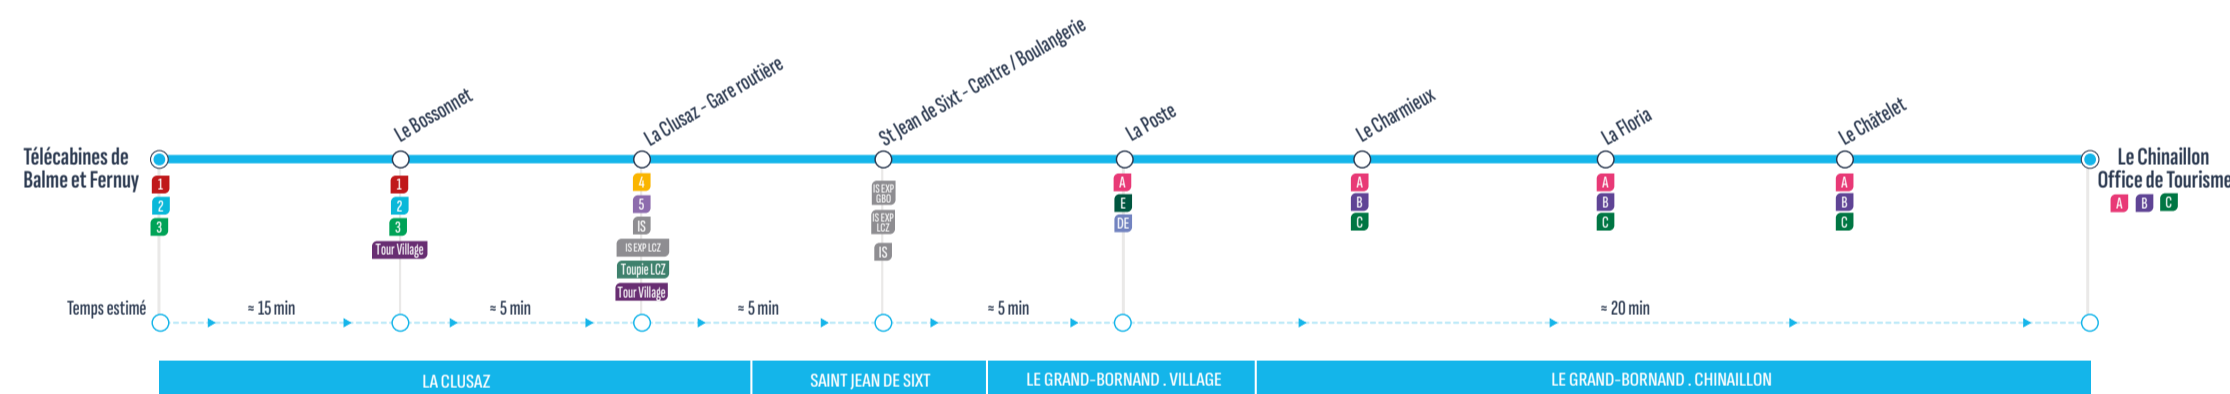

Uniquement du lundi au vendredi / Only monday to friday

Correspondances / Connections

Sens de circulation / Direction of traffic

Attention, cette ligne ne circule pas le week-end

LA CLUSAZ - Télécabines de Balme et Fernuy	9:00	13:15	17:45
LA CLUSAZ - Bossonnet	9:15	13:30	18:00
LA CLUSAZ - Gare Routière	9:20	13:35	18:05
SAINT JEAN DE SIXT - Centre / Boulangerie	9:25	13:40	18:10
LE GRAND-BORNAND - La Poste	9:30	13:45	18:15
LE GRAND-BORNAND - Le Charmieux	9:45	13:55	18:30
LE GRAND-BORNAND - La Floria	9:45	13:55	18:30
LE GRAND-BORNAND - Le Chatelet	9:45	13:55	18:30
LE GRAND-BORNAND - Le Chinaillon Office de Tourisme	9:50	14:05	18:35