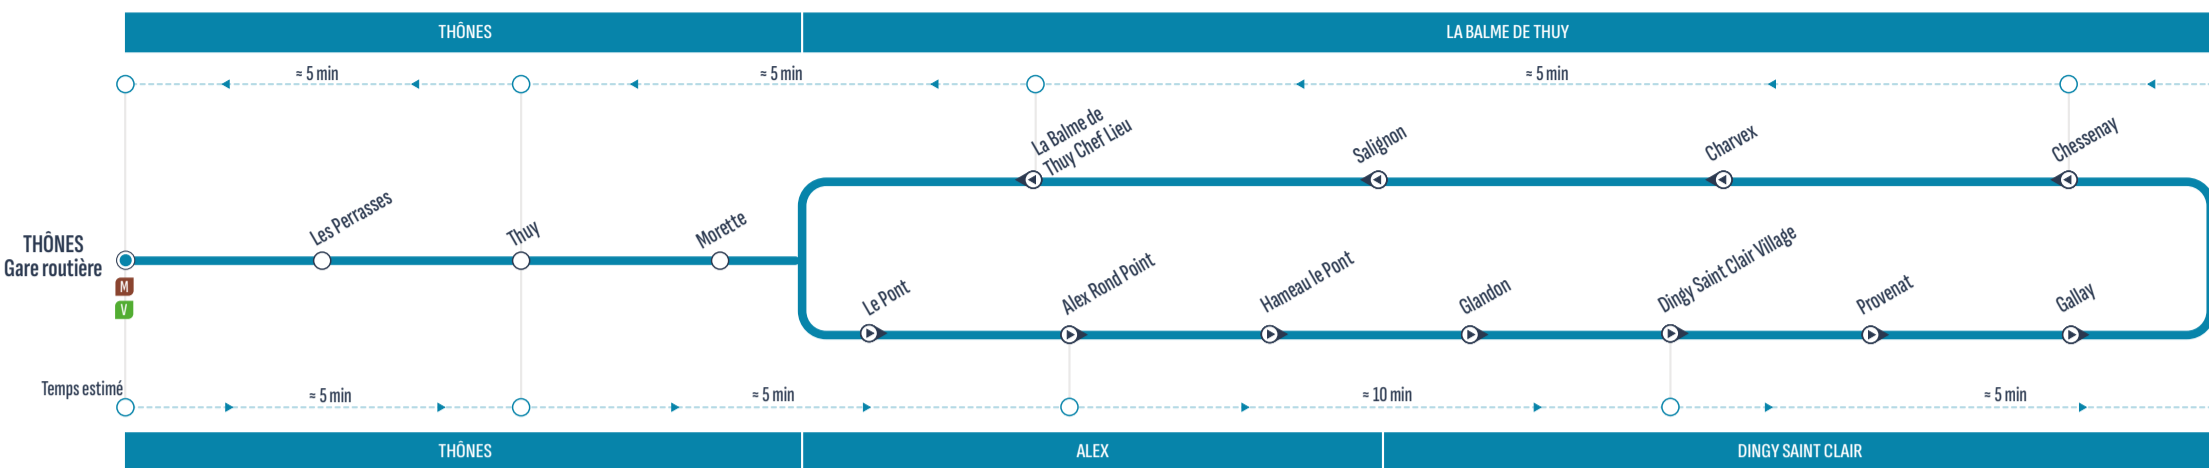

RETOUR

Uniquement du lundi au vendredi / Only monday to friday

Correspondances / Connections

Sens de circulation / Direction of traffic

Attention, cette ligne ne circule pas le week-end

LA CLUSAZ - Télécabines de Balme et Fernuy	9:00	13:15	17:45
LA CLUSAZ - Bossonnet	9:15	13:30	18:00
LA CLUSAZ - Gare Routière	9:20	13:35	18:05
SAINT JEAN DE SIXT - Centre / Boulangerie	9:25	13:40	18:10
LE GRAND-BORNAND - La Poste	9:30	13:45	18:15
LE GRAND-BORNAND - Le Charmieux	9:45	13:55	18:30
LE GRAND-BORNAND - La Floria	9:45	13:55	18:30
LE GRAND-BORNAND - Le Chatelet	9:45	13:55	18:30
LE GRAND-BORNAND - Le Chinaillon Office de Tourisme	9:50	14:05	18:35

BOUCLE

MeSD Uniquement le mercredi - samedi - dimanche / Only on wednesday - saturday - sunday
 Sens de circulation / Direction of traffic
Correspondances / Connections
Arrêt desservi dans un seul sens / Stop served in one-way only