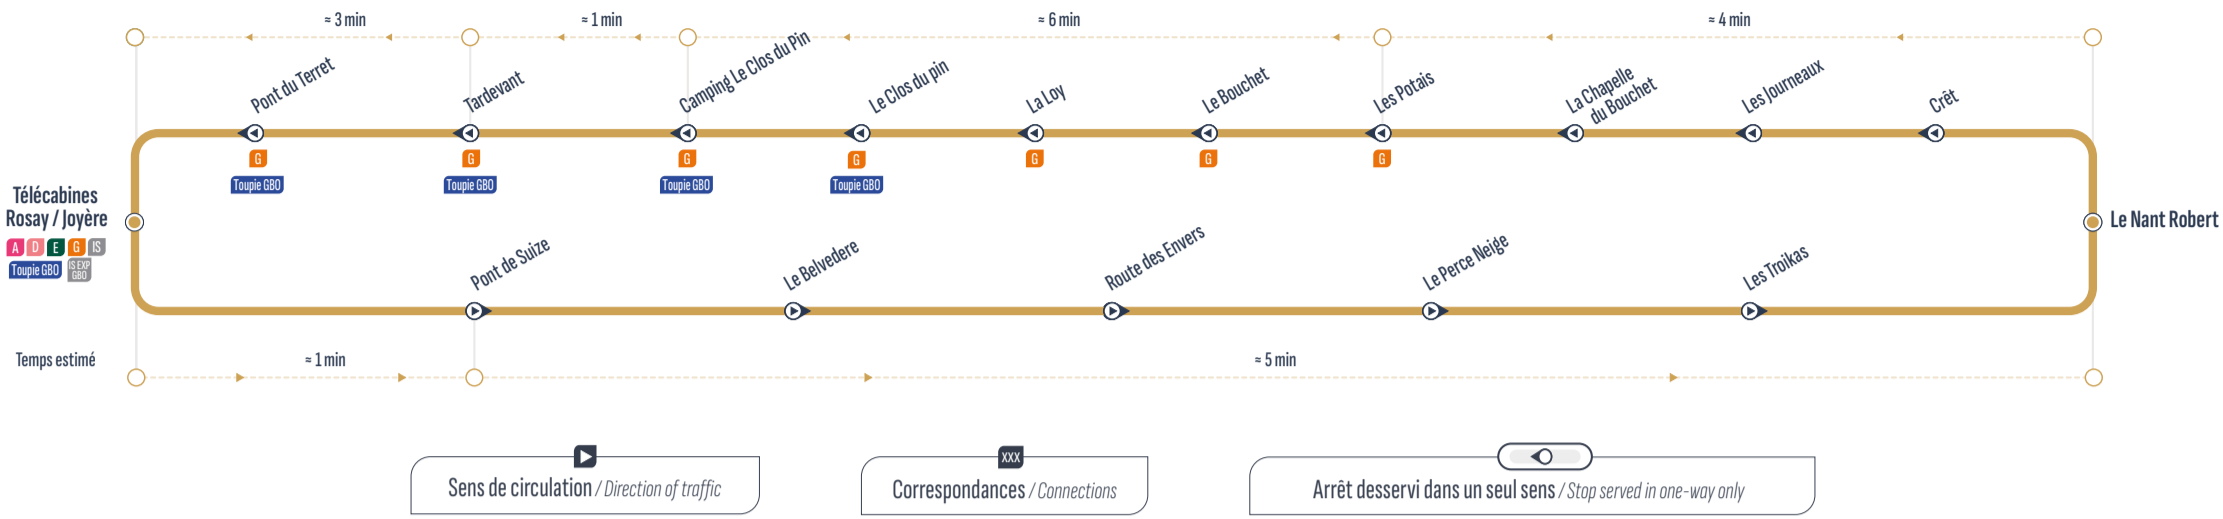

BOUCLE

Télécabines Rosay/Joyère	8:10	>> 1 véhicule toutes les 20 minutes >>	18:30
Pont de Suize	8:11	>> 1 véhicule toutes les 20 minutes >>	18:31
Le Belvedere	8:12	>> 1 véhicule toutes les 20 minutes >>	18:32
Route des Envers	8:13	>> 1 véhicule toutes les 20 minutes >>	18:33
Le Perce Neige	8:14	>> 1 véhicule toutes les 20 minutes >>	18:34
Les Troikas	8:15	>> 1 véhicule toutes les 20 minutes >>	18:35
Le Nant Robert	8:16	>> 1 véhicule toutes les 20 minutes >>	18:36
Crêt	8:17	>> 1 véhicule toutes les 20 minutes >>	18:37
Les Journeaux	8:18	>> 1 véhicule toutes les 20 minutes >>	18:38
La Chapelle du Bouchet	8:19	>> 1 véhicule toutes les 20 minutes >>	18:39
Les Potais	8:20	>> 1 véhicule toutes les 20 minutes >>	18:40
Le Bouchet	8:22	>> 1 véhicule toutes les 20 minutes >>	18:42
La Loy	8:23	>> 1 véhicule toutes les 20 minutes >>	18:43
Le Clos du pin	8:25	>> 1 véhicule toutes les 20 minutes >>	18:45
Camping Le Clos du Pin	8:26	>> 1 véhicule toutes les 20 minutes >>	18:46
Tardevant	8:27	>> 1 véhicule toutes les 20 minutes >>	18:47
Pont du Terret	8:28	>> 1 véhicule toutes les 20 minutes >>	18:48
Télécabines Rosay/Joyère	8:30	>> 1 véhicule toutes les 20 minutes >>	18:50