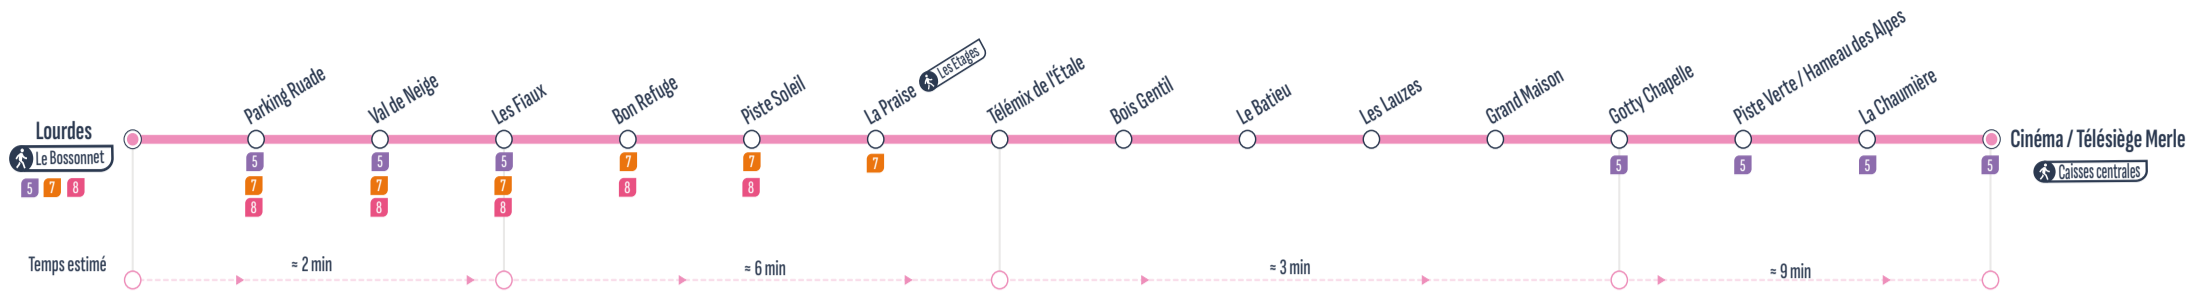

ALLER

Sens de circulation / Direction of traffic
Correspondances / Connections

LOURDES	8:10	9:40	10:55	12:10	13:25	14:40	16:10	17:10	17:55	18:35	19:15
Parking Ruade	8:11	9:41	10:56	12:11	13:26	14:41	16:11	17:11	17:56	18:36	19:16
Val de Neige	8:11	9:41	10:56	12:11	13:26	14:41	16:11	17:11	17:56	18:36	19:16
Les Fiaux	8:12	9:42	10:57	12:12	13:27	14:42	16:12	17:12	17:57	18:37	19:17
Bon Refuge	8:13	9:43	10:58	12:13	13:28	14:43	16:13	17:13	17:58	18:38	19:18
Piste Soleil	8:14	9:44	10:59	12:14	13:29	14:44	16:14	17:14	17:59	18:39	19:19
La Praise	8:15	9:45	11:00	12:15	13:30	14:45	16:15	17:15	18:00	18:40	19:20
Télémix de l'Étalle	8:18	9:48	11:03	12:18	13:33	14:48	16:18	17:18	18:03	18:43	19:23
Bois Gentil	8:18	9:48	11:03	12:18	13:33	14:48	16:18	17:18	18:03	18:43	19:23
Le Batieu	8:19	9:49	11:04	12:19	13:34	14:49	16:19	17:19	18:04	18:44	19:24
Les Lauzes	8:19	9:49	11:04	12:19	13:34	14:49	16:19	17:19	18:04	18:44	19:24
Grand Maison	8:20	9:50	11:05	12:20	13:35	14:50	16:20	17:20	18:05	18:45	19:25
Gotty Chapelle	8:21	9:51	11:06	12:21	13:36	14:51	16:21	17:21	18:06	18:46	19:26
Piste Verte / Hameau des Alpes	8:22	9:52	11:07	12:22	13:37	14:52	16:22	17:22	18:07	18:47	19:27
La Chaumière	8:25	9:55	11:10	12:25	13:40	14:55	16:25	17:25	18:10	18:50	19:30
CINÉMA / TÉLÉSIÈGE MERLE	8:30	10:00	11:15	12:30	13:45	15:00	16:30	17:30	18:15	18:55	19:35