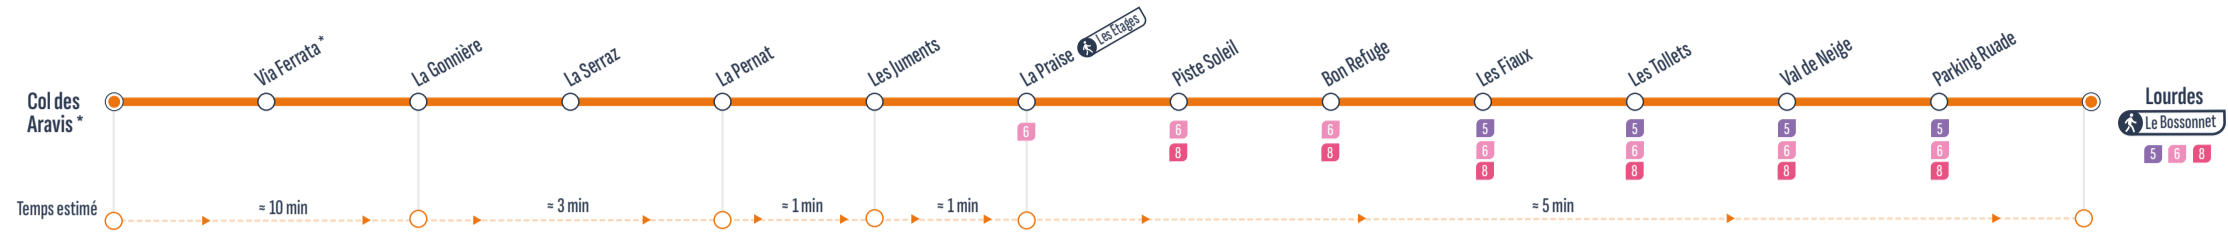

RETOUR

Sens de circulation / Direction of traffic
Correspondances / Connections

Col des Aravis *	-	-	9:25	-	11:55	-	-	14:55	-	-	16:55	-	-	-
Via Ferrata *	-	-	9:30	-	12:00	-	-	15:00	-	-	17:00	-	-	-
La Gonnière	7:45	8:35	9:35	10:45	12:05	12:45	13:45	15:05	15:45	16:15	17:05	17:45	18:45	19:55
La Serraz	7:48	8:38	9:38	10:48	12:08	12:48	13:48	15:08	15:48	16:18	17:08	17:48	18:48	19:58
La Pernat	7:48	8:38	9:38	10:48	12:08	12:48	13:48	15:08	15:48	16:18	17:08	17:48	18:48	19:58
Les Juments	7:49	8:39	9:39	10:49	12:09	12:49	13:49	15:09	15:49	16:19	17:09	17:49	18:49	19:59
La Praise	7:50	8:40	9:40	10:50	12:10	12:50	13:50	15:10	15:50	16:20	17:10	17:50	18:50	20:00
Piste Soleil	7:50	8:40	9:40	10:50	12:10	12:50	13:50	15:10	15:50	16:20	17:10	17:50	18:50	20:00
Bon Refuge	7:51	8:41	9:41	10:51	12:11	12:51	13:51	15:11	15:51	16:21	17:11	17:51	18:51	20:01
Les Fiaux	7:52	8:42	9:42	10:52	12:12	12:52	13:52	15:12	15:52	16:22	17:12	17:52	18:52	20:02
Les Tollets	7:52	8:42	9:42	10:52	12:12	12:52	13:52	15:12	15:52	16:22	17:12	17:52	18:52	20:02
Val de Neige	7:53	8:43	9:43	10:53	12:13	12:53	13:53	15:13	15:53	16:23	17:13	17:53	18:53	20:03
Parking Ruade	7:54	8:44	9:44	10:54	12:14	12:54	13:54	15:14	15:54	16:24	17:14	17:54	18:54	20:04
Lourdes	7:55	8:45	9:45	10:55	12:15	12:55	13:55	15:15	15:55	16:25	17:15	17:55	18:55	20:05