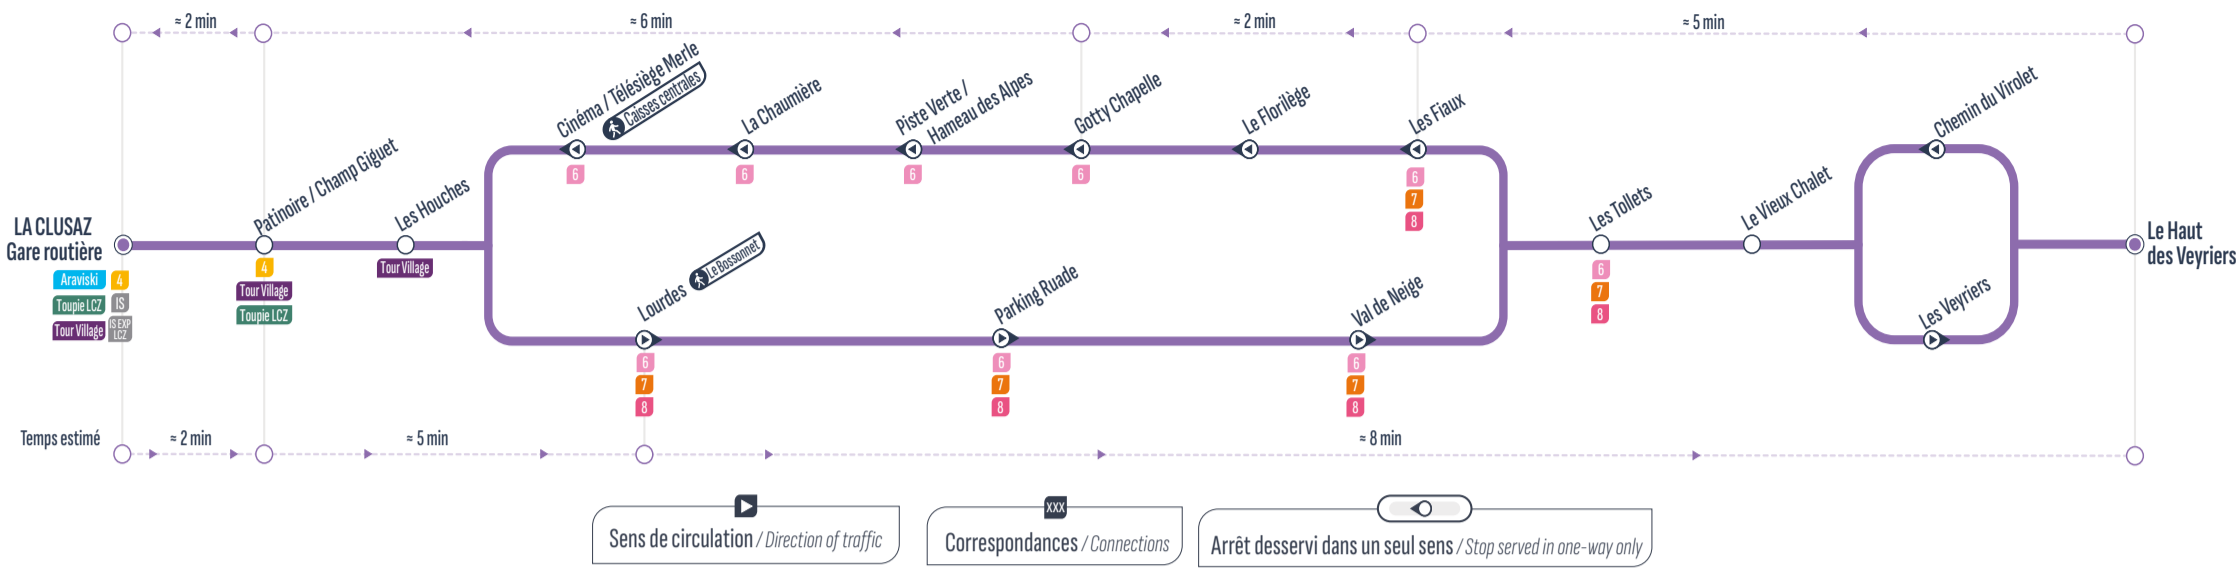

BOUCLE

Gare Routière - Salon des Dames	8:20	9:20	10:20	12:10	13:20	14:20	15:20	17:20	18:20
Patinoire / Champ Giguet	8:22	9:22	10:22	12:12	13:22	14:22	15:22	17:22	18:22
Les Houches	8:25	9:25	10:25	12:15	13:25	14:25	15:25	17:25	18:25
Lourdes	8:27	9:27	10:27	12:17	13:27	14:27	15:27	17:27	18:27
Parking Ruade	8:28	9:28	10:28	12:18	13:28	14:28	15:28	17:28	18:28
Val de Neige	8:29	9:29	10:29	12:19	13:29	14:29	15:29	17:29	18:29
Les Tolleys	8:30	9:30	10:30	12:20	13:30	14:30	15:30	17:30	18:30
Le Vieux Chalet	8:32	9:32	10:32	12:22	13:32	14:32	15:32	17:32	18:32
Les Veyriers	8:34	9:34	10:34	12:24	13:34	14:34	15:34	17:34	18:34
Le Haut des Veyriers	8:35	9:35	10:35	12:25	13:35	14:35	15:35	17:35	18:35
Chemin du Virolet	8:37	9:37	10:37	12:27	13:37	14:37	15:37	17:37	18:37
Le Vieux Chalet	8:38	9:38	10:38	12:28	13:38	14:38	15:38	17:38	18:38
Les Tolleys	8:40	9:40	10:40	12:30	13:40	14:40	15:40	17:40	18:40
Les Fiaux	8:40	9:40	10:40	12:30	13:40	14:40	15:40	17:40	18:40
Le Florilège	8:41	9:41	10:41	12:31	13:41	14:41	15:41	17:41	18:41
Gotty Chapelle	8:42	9:42	10:42	12:32	13:42	14:42	15:42	17:42	18:42
Piste Verte / Hameau des Alpes	8:43	9:43	10:43	12:33	13:43	14:43	15:43	17:43	18:43
La Chaumière	8:44	9:44	10:44	12:34	13:44	14:44	15:44	17:44	18:44
Cinéma / Télésiège Merle	8:44	9:44	10:44	12:34	13:44	14:44	15:44	17:44	18:44
Les Houches	8:45	9:45	10:45	12:35	13:45	14:45	15:45	17:45	18:45
Patinoire / Champ Giguet	8:48	9:48	10:48	12:38	13:48	14:48	15:48	17:48	18:48
Gare Routière - Salon des Dames	8:50	9:50	10:50	12:40	13:50	14:50	15:50	17:50	18:50