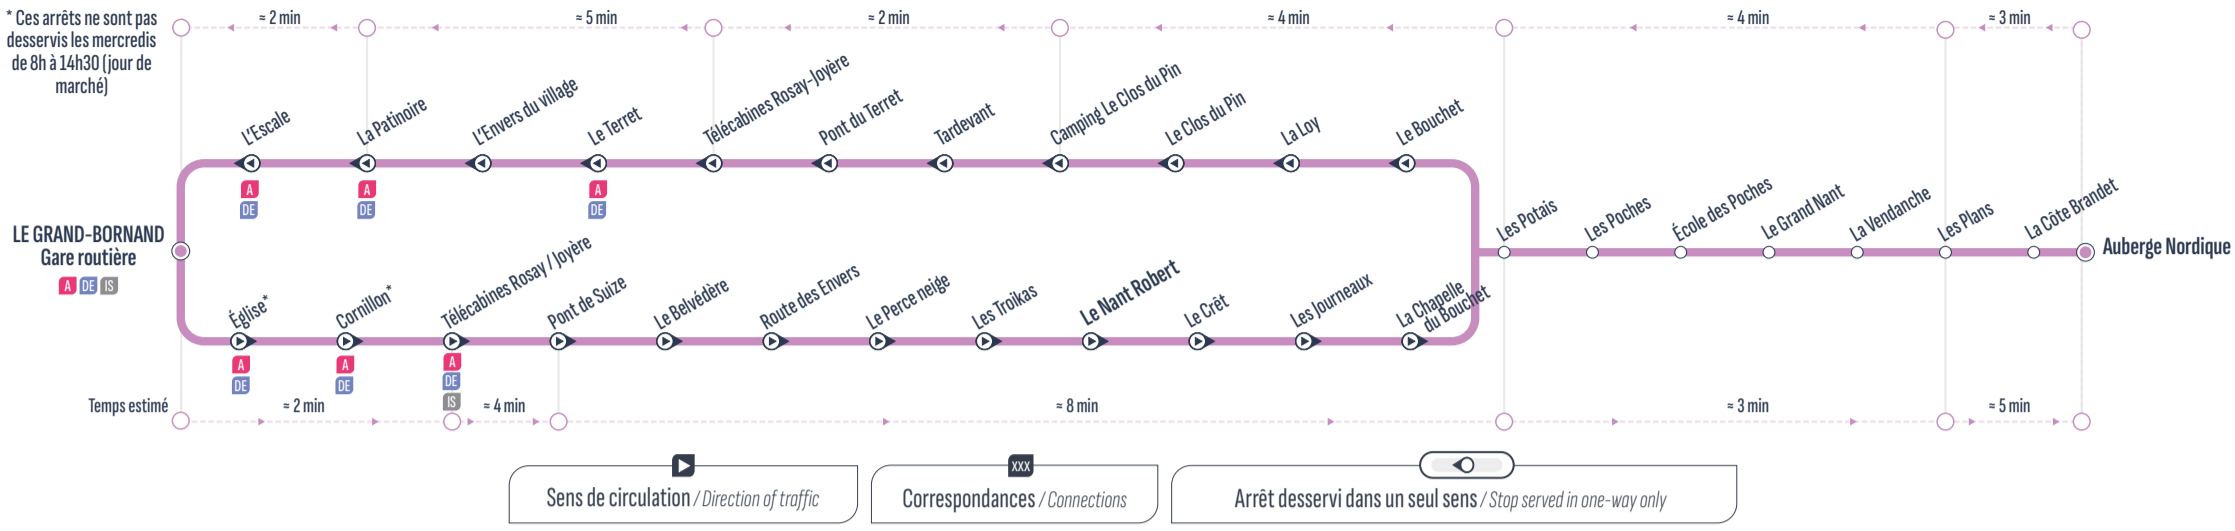

BOUCLE

* Ces arrêts ne sont pas desservis les mercredis de 8h à 14h30 (jour de marché)

Sens de circulation / Direction of traffic Correspondances / Connections Arrêt desservi dans un seul sens / Stop served in one-way only