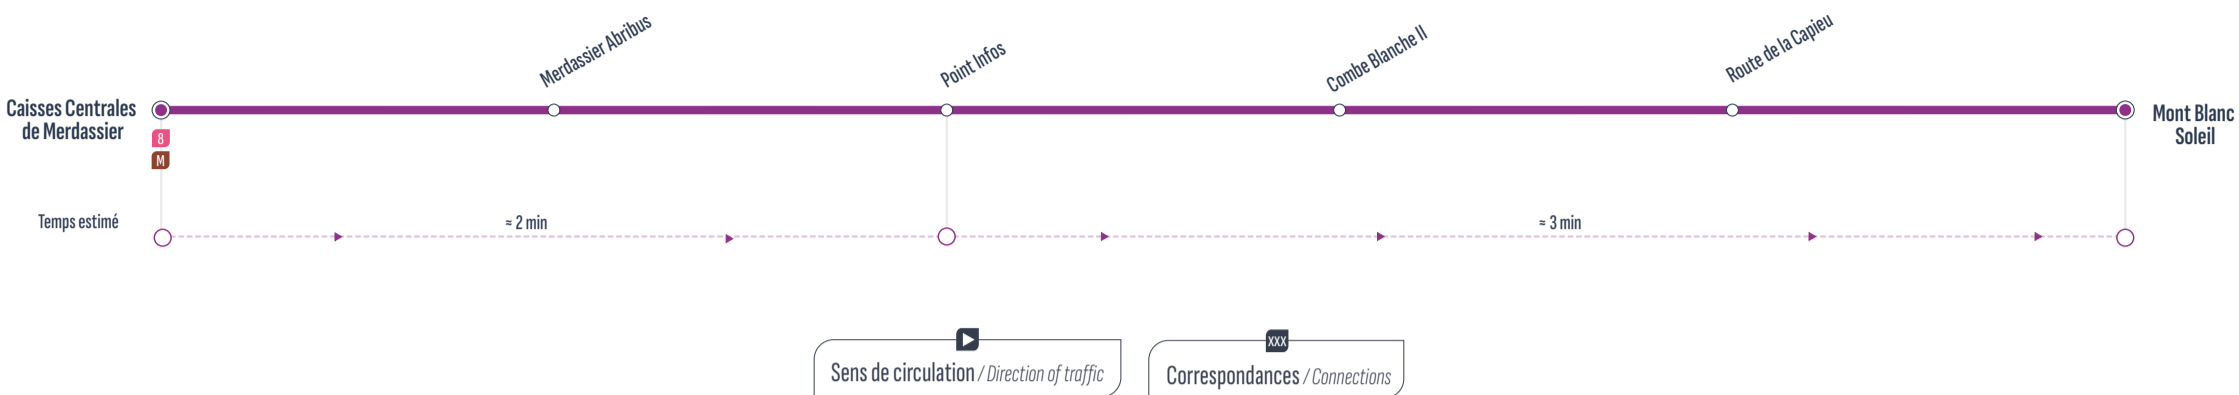

RETOUR

Caisses centrales de Merdassier	8:50	9:10	9:30	9:50	10:10	10:30	10:50	11:10	11:30	Suite des horaires ci-dessous
Merdassier Abrisbus	8:51	9:11	9:31	9:51	10:11	10:31	10:51	11:11	11:31	
Point infos	8:51	9:11	9:31	9:51	10:11	10:31	10:51	11:11	11:31	
Combe blanche II	8:54	9:14	9:34	9:54	10:14	10:34	10:54	11:14	11:34	
Route de la Capie	8:54	9:14	9:34	9:54	10:14	10:34	10:54	11:14	11:34	
Mont Blanc soleil	8:55	9:15	9:35	9:55	10:15	10:35	10:55	11:15	11:35	

Caisses centrales de Merdassier	11:50	12:10	13:20	13:40	14:00	14:20	14:40	15:00	15:20	Suite des horaires ci-dessous
Merdassier Abrisbus	11:51	12:11	13:21	13:41	14:01	14:21	14:41	15:01	15:21	
Point infos	11:51	12:11	13:21	13:41	14:01	14:21	14:41	15:01	15:21	
Combe blanche II	11:54	12:14	13:24	13:44	14:04	14:24	14:44	15:04	15:24	
Route de la Capie	11:54	12:14	13:24	13:44	14:04	14:24	14:44	15:04	15:24	
Mont Blanc soleil	11:55	12:15	13:25	13:45	14:05	14:25	14:45	15:05	15:25	

Caisses centrales de Merdassier	15:40	16:00	16:20	16:40	17:00	17:20	17:40	18:00	18:20	18:40	19:00
Merdassier Abrisbus	15:41	16:01	16:21	16:41	17:01	17:21	17:41	18:01	18:21	18:41	19:01
Point infos	15:41	16:01	16:21	16:41	17:01	17:21	17:41	18:01	18:21	18:41	19:01
Combe blanche II	15:44	16:04	16:24	16:44	17:04	17:24	17:44	18:04	18:24	18:44	19:04
Route de la Capie	15:44	16:04	16:24	16:44	17:04	17:24	17:44	18:04	18:24	18:44	19:04
Mont Blanc soleil	15:45	16:05	16:25	16:45	17:05	17:25	17:45	18:05	18:25	18:45	19:05