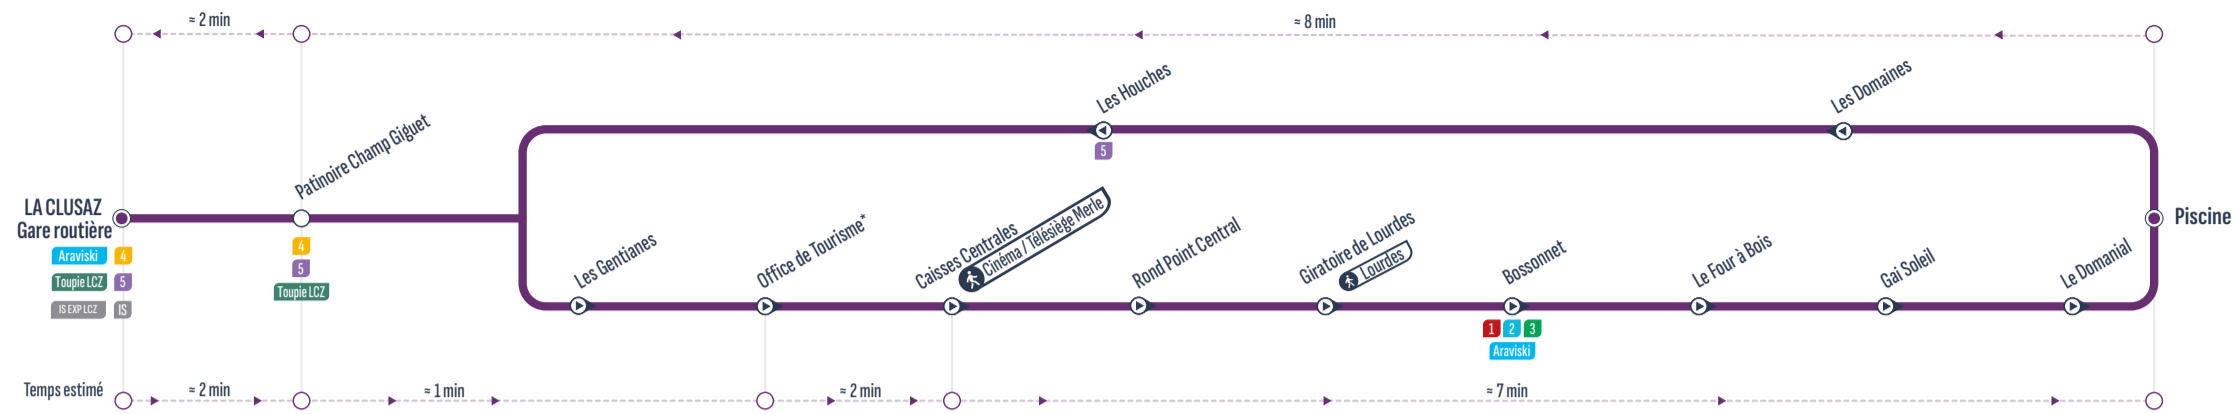

BOUCLE

* Arrêt non desservi le lundi pour cause de marché

Uniquement le samedi / Only Saturday

Sens de circulation / Direction of traffic

Correspondances / Connections

Arrêt desservi dans un seul sens / Stop served in one-way only

	S									
Gare Routière - Salon des Dames	7:40	8:20	>> 1 véhicule toutes les 10 minutes >>	17:50	18:10	18:30	18:50	19:10	19:30	
Patinoire / Champs Giguet	7:42	8:22	>> 1 véhicule toutes les 10 minutes >>	17:52	18:12	18:32	18:52	19:12	19:32	
Les Gentianes	7:43	8:23	>> 1 véhicule toutes les 10 minutes >>	17:53	18:13	18:33	18:53	19:13	19:33	
Office de Tourisme*	7:43	8:23	>> 1 véhicule toutes les 10 minutes >>	17:53	18:13	18:33	18:53	19:13	19:33	
Caisse centrales	7:45	8:25	>> 1 véhicule toutes les 10 minutes >>	17:55	18:15	18:35	18:55	19:15	19:35	
Rond Point Central	7:46	8:26	>> 1 véhicule toutes les 10 minutes >>	17:56	18:16	18:36	18:56	19:16	19:36	
Giratoire de Lourdes	7:46	8:26	>> 1 véhicule toutes les 10 minutes >>	17:56	18:16	18:36	18:56	19:16	19:36	
Le Bossonnet	7:48	8:28	>> 1 véhicule toutes les 10 minutes >>	17:58	18:18	18:38	18:58	19:18	19:38	
Le Four à Bois	7:49	8:29	>> 1 véhicule toutes les 10 minutes >>	17:59	18:19	18:39	18:59	19:19	19:39	
Gai Soleil	7:50	8:30	>> 1 véhicule toutes les 10 minutes >>	18:00	18:20	18:40	19:00	19:20	19:40	
Le Domanial	7:51	8:31	>> 1 véhicule toutes les 10 minutes >>	18:01	18:21	18:41	19:01	19:21	19:41	
Piscine	7:52	8:32	>> 1 véhicule toutes les 10 minutes >>	18:02	18:22	18:42	19:02	19:22	19:42	
Les Domaines	7:54	8:34	>> 1 véhicule toutes les 10 minutes >>	18:04	18:24	18:44	19:04	19:24	19:44	
Les Houches	7:56	8:36	>> 1 véhicule toutes les 10 minutes >>	18:06	18:26	18:46	19:06	19:26	19:46	
Patinoire / Champs Giguet	7:57	8:37	>> 1 véhicule toutes les 10 minutes >>	18:07	18:27	18:47	19:07	19:27	19:47	
Gare Routière - Salon des Dames	8:00	8:40	>> 1 véhicule toutes les 10 minutes >>	18:10	18:30	18:50	19:10	19:30	19:50