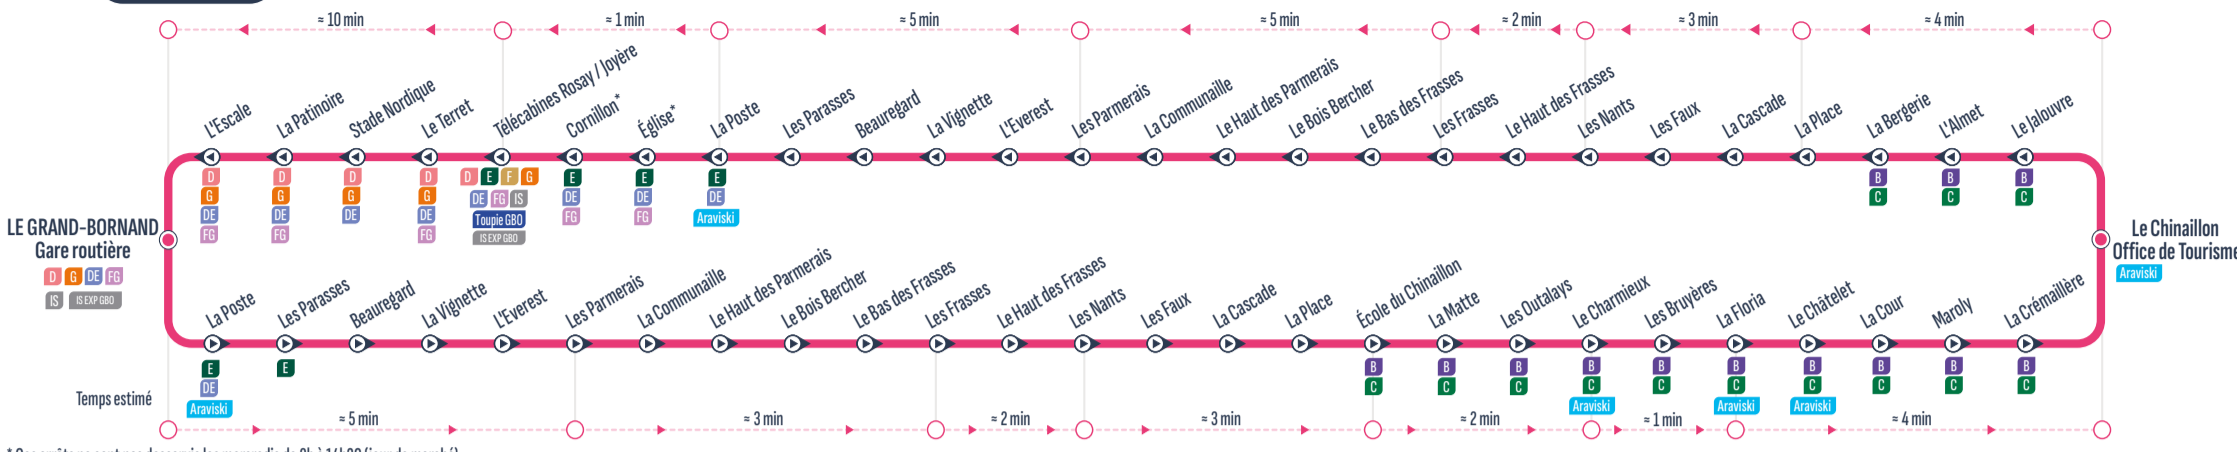

BOUCLE

* Ces arrêts ne sont pas desservis les mercredis de 8h à 14h30 (jour de marché)

Sens de circulation / Direction of traffic
Correspondances / Connections
Arrêt desservi dans un seul sens / Stop served in one-way only
Uniquement le / Only on : Samedi / Saturday