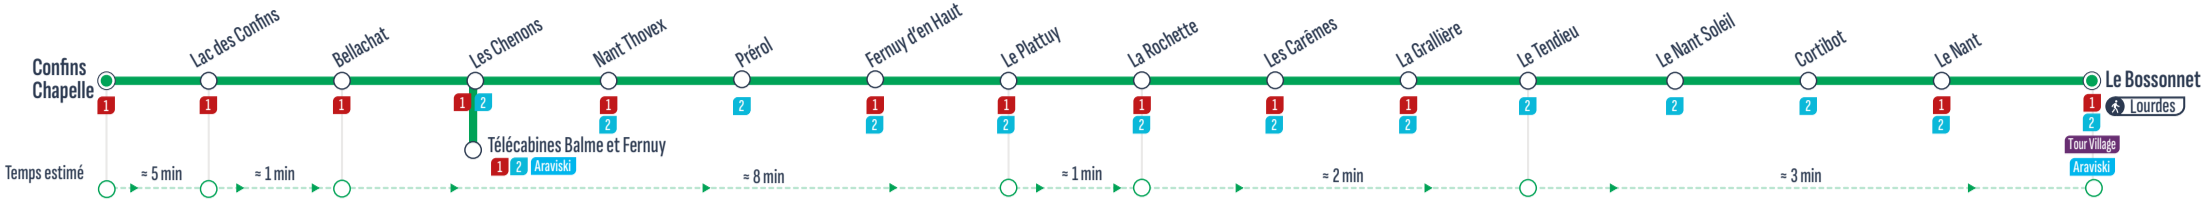

RETOUR

Sens de circulation / Direction of traffic

Correspondances / Connections

Confins Chapelle	8:20	9:05	10:10	10:50	12:05	13:20	14:50
Lac des Confins	8:25	9:10	10:15	10:55	12:10	13:25	14:55
Bellachat	8:26	9:11	10:16	10:56	12:11	13:26	14:56
Les Chenons	8:28	9:13	10:18	10:58	12:13	13:28	14:58
Télécabines Balme et Fernuy	8:30	9:15	10:20	11:00	12:15	13:30	15:00
Les Chenons	8:32	9:17	10:22	11:02	12:17	13:32	15:02
Nant Thovex	8:33	9:18	10:23	11:03	12:18	13:33	15:03
Pérol	8:33	9:18	10:23	11:03	12:18	13:33	15:03
Fernuy d'en Haut	8:33	9:18	10:23	11:03	12:18	13:33	15:03
Le Plattuy	8:34	9:19	10:24	11:04	12:19	13:34	15:04
La Rochette	8:35	9:20	10:25	11:05	12:20	13:35	15:05
Les Carêmes	8:35	9:20	10:25	11:05	12:20	13:35	15:05
La Grallière	8:36	9:21	10:26	11:06	12:21	13:36	15:06
Le Tendieu	8:37	9:22	10:27	11:07	12:22	13:37	15:07
Le Nant Soleil	8:37	9:22	10:27	11:07	12:22	13:37	15:07
Cortibot	8:38	9:23	10:28	11:08	12:23	13:38	15:08
Le Nant	8:40	9:25	10:30	11:10	12:25	13:40	15:10
Le Bossonnet	8:40	9:25	10:30	11:10	12:25	13:40	15:10