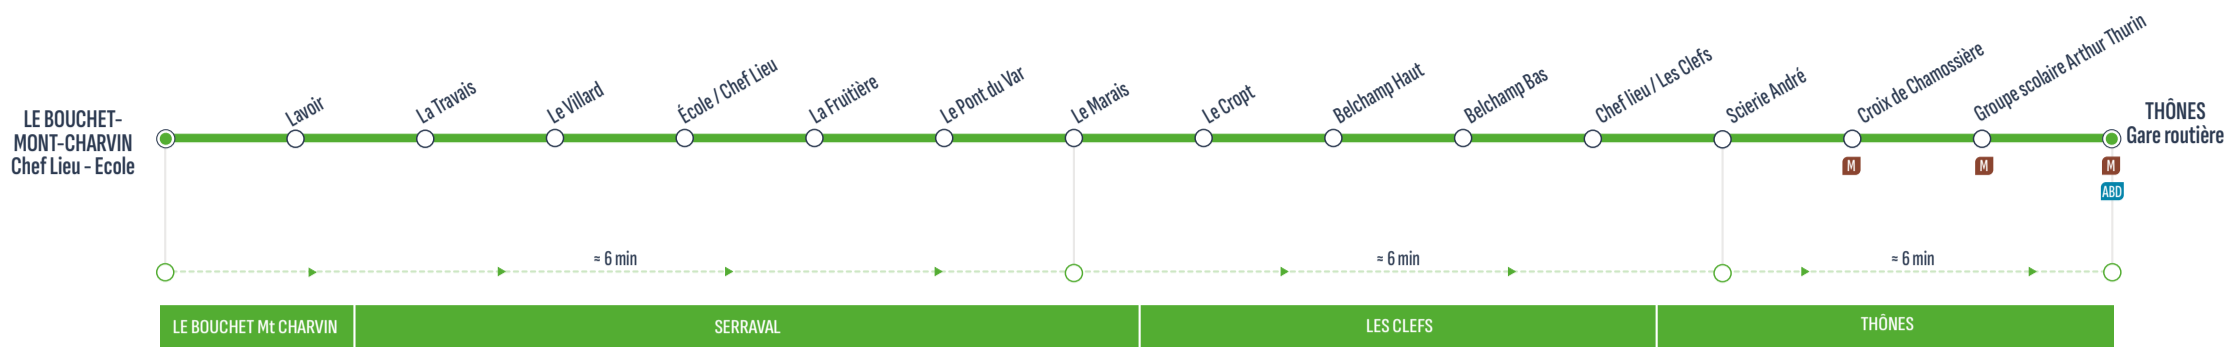

RETOUR

Sens de circulation / Direction of traffic

Correspondances / Connections

LE BOUCHET MONT CHARVIN - Chef Lieu / Ecole	8:50	10:30	12:10	14:15	17:50	18:45
LE BOUCHET MONT CHARVIN - Lavoir	8:52	10:32	12:12	14:17	17:52	18:47
SERRAVAL - La Travaïs	8:53	10:33	12:13	14:18	17:53	18:48
SERRAVAL - Le Villard	8:54	10:34	12:14	14:19	17:54	18:49
SERRAVAL - Ecole / Chef-Lieu	8:55	10:35	12:15	14:20	17:55	18:50
SERRAVAL - La Fruitière	8:58	10:38	12:18	14:23	17:58	18:53
SERRAVAL - Le Pont du Var	8:59	10:39	12:19	14:24	17:59	18:54
SERRAVAL - Le Marais	9:00	10:40	12:20	14:25	18:00	18:55
LES CLEFS - Le Cropt	9:05	10:45	12:25	14:30	18:05	19:00
LES CLEFS - Belchamp Haut	9:06	10:46	12:26	14:31	18:06	19:01
LES CLEFS - Belchamp Bas	9:07	10:47	12:27	14:32	18:07	19:02
LES CLEFS - Chef Lieu	9:09	10:49	12:29	14:34	18:09	19:04
THÔNES - Scierie André	9:10	10:50	12:30	14:35	18:10	19:05
THÔNES - Croix de Chamossière	9:11	10:51	12:31	14:36	18:11	19:06
THÔNES - Groupe scolaire Arthur Thurin	9:12	10:52	12:32	14:37	18:12	19:07
THÔNES - Gare Routière	9:15	10:55	12:35	14:40	18:15	19:10