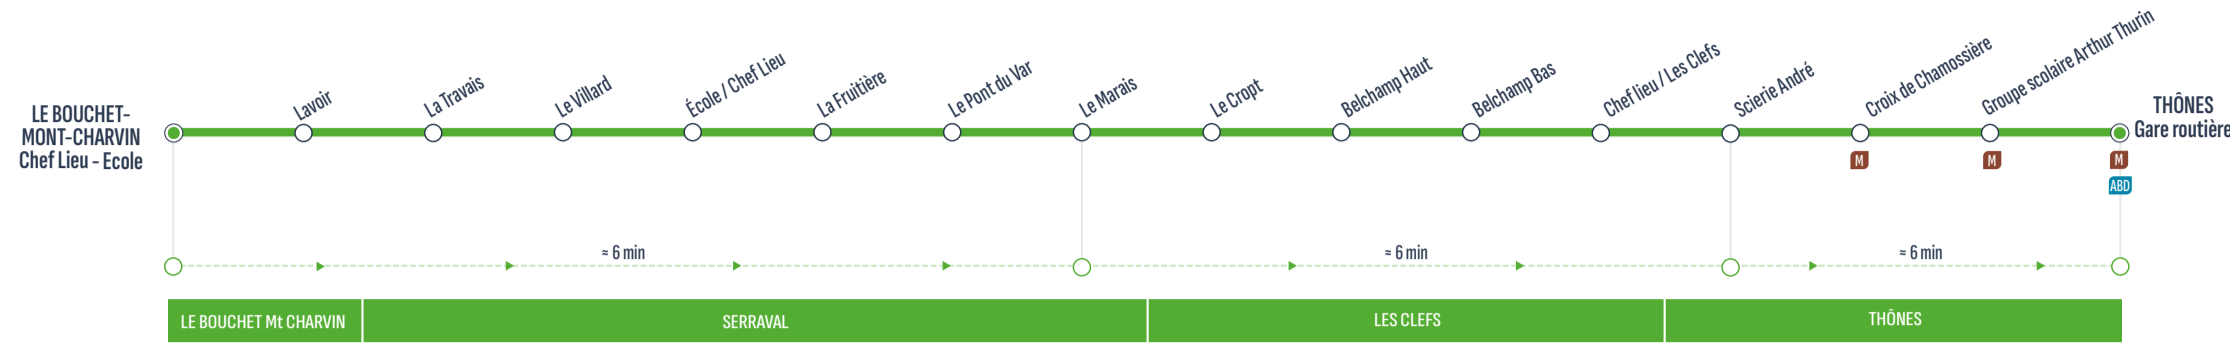

RETOUR

MeSD Uniquement le mercredi - samedi - dimanche / Only on wednesday - saturday - sunday
▶ Sens de circulation / Direction of traffic
M Correspondances / Connections

	MeSD	MeSD	MeSD	MeSD	MeSD	MeSD
LE BOUCHET MONT CHARVIN - Chef Lieu / Ecole	8:50	10:30	12:10	14:15	17:50	18:45
LE BOUCHET MONT CHARVIN - Lavoir	8:52	10:32	12:12	14:17	17:52	18:47
SERRAVAL - La Travais	8:53	10:33	12:13	14:18	17:53	18:48
SERRAVAL - Le Villard	8:54	10:34	12:14	14:19	17:54	18:49
SERRAVAL - Ecole / Chef-Lieu	8:55	10:35	12:15	14:20	17:55	18:50
SERRAVAL - La Fruitière	8:58	10:38	12:18	14:23	17:58	18:53
SERRAVAL - Le Pont du Var	8:59	10:39	12:19	14:24	17:59	18:54
SERRAVAL - Le Marais	9:00	10:40	12:20	14:25	18:00	18:55
LES CLEFS - Le Cropt	9:05	10:45	12:25	14:30	18:05	19:00
LES CLEFS - Belchamp Haut	9:06	10:46	12:26	14:31	18:06	19:01
LES CLEFS - Belchamp Bas	9:07	10:47	12:27	14:32	18:07	19:02
LES CLEFS - Chef Lieu	9:09	10:49	12:29	14:34	18:09	19:04
THÔNES - Scierie André	9:10	10:50	12:30	14:35	18:10	19:05
THÔNES - Croix de Chamossière	9:11	10:51	12:31	14:36	18:11	19:06
THÔNES - Groupe scolaire Arthur Thurin	9:12	10:52	12:32	14:37	18:12	19:07
THÔNES - Gare Routière	9:15	10:55	12:35	14:40	18:15	19:10