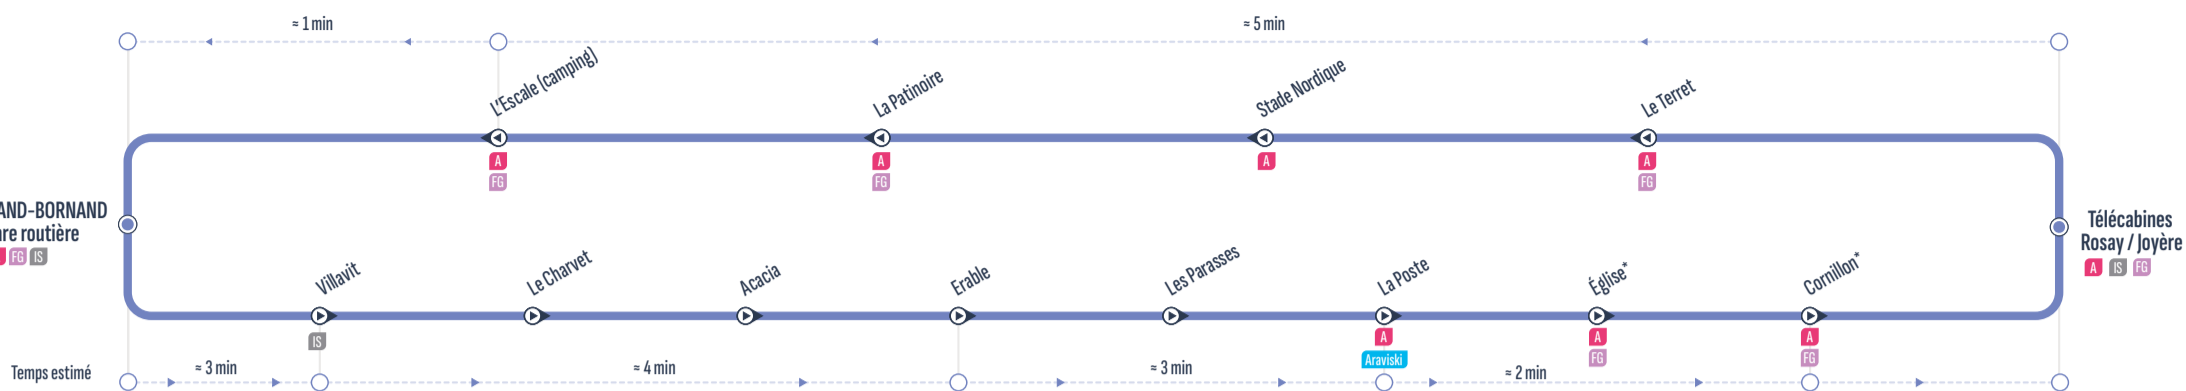

BOUCLE

* Ces arrêts ne sont pas desservis les mercredis de 06 à 14h30 (jour de marché)

Sens de circulation / Direction of traffic

Correspondances / Connections

Arrêt desservi dans un seul sens / Stop served in one-way only

Le Grand-Bornand - Gare routière	8:10	>> 1 véhicule toutes les 30 minutes >>	18:40
Villavit	8:13	>> 1 véhicule toutes les 30 minutes >>	18:43
Le Charvet	8:14	>> 1 véhicule toutes les 30 minutes >>	18:44
Acacia	8:16	>> 1 véhicule toutes les 30 minutes >>	18:46
Erable	8:17	>> 1 véhicule toutes les 30 minutes >>	18:47
Les Parasses	8:19	>> 1 véhicule toutes les 30 minutes >>	18:49
La Poste	8:20	>> 1 véhicule toutes les 30 minutes >>	18:50
Église*	8:20	>> 1 véhicule toutes les 30 minutes >>	18:50
Cornillon*	8:22	>> 1 véhicule toutes les 30 minutes >>	18:52
Télécabines Rosay/Joyère	8:23	>> 1 véhicule toutes les 30 minutes >>	18:53
Le Terret	8:24	>> 1 véhicule toutes les 30 minutes >>	18:54
Stade Nordique	8:26	>> 1 véhicule toutes les 30 minutes >>	18:56
La Patinoire	8:27	>> 1 véhicule toutes les 30 minutes >>	18:57
L'Escal	8:29	>> 1 véhicule toutes les 30 minutes >>	18:59
Le Grand-Bornand - Gare routière	8:30	>> 1 véhicule toutes les 30 minutes >>	19:00