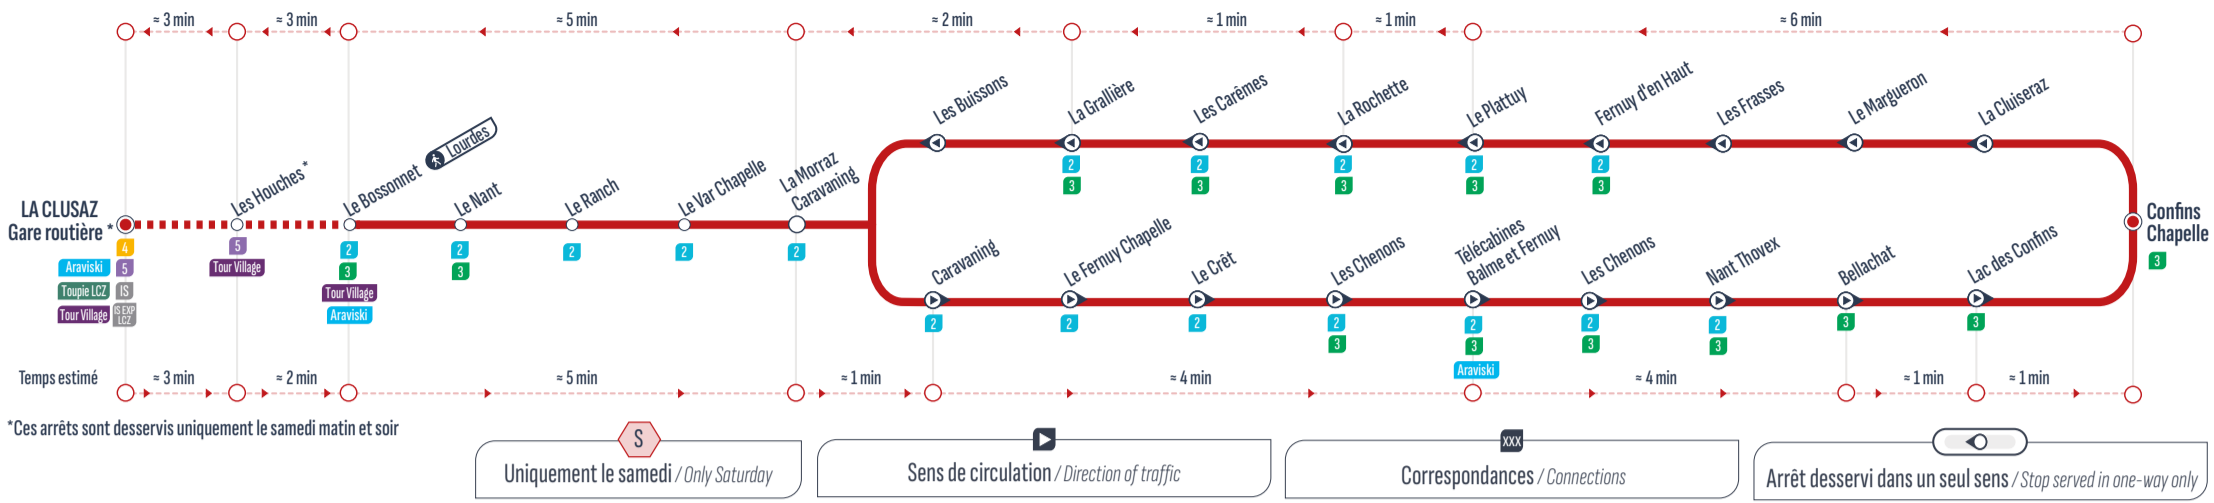

BOUCLE

*Ces arrêts sont desservis uniquement le samedi matin et soir

Uniquement le samedi / Only Saturday Sens de circulation / Direction of traffic Correspondances / Connections Arrêt desservi dans un seul sens / Stop served in one-way only