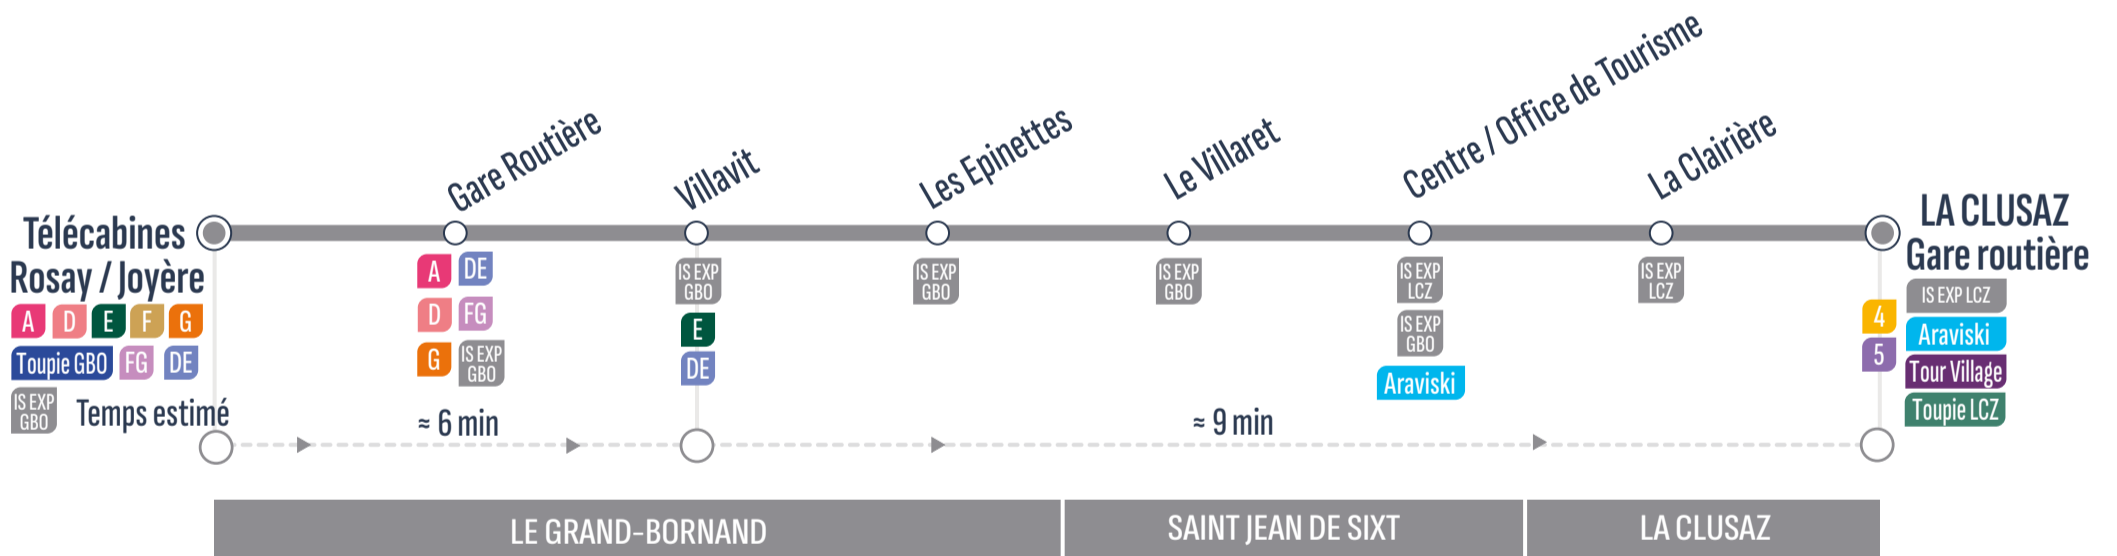

ALLER

Sens de circulation / Direction of traffic

Correspondances / Connections

LA CLUSAZ - Gare routière / Salon des Dames	7:30	7:45	8:00	>> 1 véhicule toutes les 30 minutes >>	19:30	19:45
SAINT JEAN DE SIXT - La Clairière	7:34	7:49	8:04	>> 1 véhicule toutes les 30 minutes >>	19:34	19:49
SAINT JEAN DE SIXT - Centre / Boulangerie	7:36	7:51	8:06	>> 1 véhicule toutes les 30 minutes >>	19:36	19:51
SAINT JEAN DE SIXT - Le Villaret	7:39	7:54	8:09	>> 1 véhicule toutes les 30 minutes >>	19:39	19:54
LE GRAND-BORNAND - Les Epinettes	7:40	7:55	8:10	>> 1 véhicule toutes les 30 minutes >>	19:40	19:55
LE GRAND-BORNAND - Villavit	7:41	7:56	8:11	>> 1 véhicule toutes les 30 minutes >>	19:41	19:56
LE GRAND-BORNAND - Gare routière	7:42	7:57	8:12	>> 1 véhicule toutes les 30 minutes >>	19:42	19:57
LE GRAND-BORNAND - Télécabines Rosay / Joyère	7:45	8:00	8:15	>> 1 véhicule toutes les 30 minutes >>	19:45	20:00

RETOUR

Sens de circulation / Direction of traffic

Correspondances / Connections

LE GRAND-BORNAND - Télécabines Rosay / Joyère	7:30	7:45	8:00	>> 1 véhicule toutes les 30 minutes >>	19:30	19:45
LE GRAND-BORNAND - Gare routière	7:34	7:49	8:04	>> 1 véhicule toutes les 30 minutes >>	19:33	19:49
LE GRAND-BORNAND - Villavit	7:36	7:51	8:06	>> 1 véhicule toutes les 30 minutes >>	19:34	19:51
LE GRAND-BORNAND - Les Epinettes	7:39	7:54	8:09	>> 1 véhicule toutes les 30 minutes >>	19:35	19:54
SAINT JEAN DE SIXT - Le Villaret	7:40	7:55	8:10	>> 1 véhicule toutes les 30 minutes >>	19:36	19:55
SAINT JEAN DE SIXT - Centre / Office de Tourisme	7:41	7:56	8:11	>> 1 véhicule toutes les 30 minutes >>	19:39	19:56
SAINT JEAN DE SIXT - La Clairière	7:42	7:57	8:12	>> 1 véhicule toutes les 30 minutes >>	19:41	19:57
LA CLUSAZ - Gare routière / Salon des Dames	7:45	8:00	8:15	>> 1 véhicule toutes les 30 minutes >>	19:45	20:00