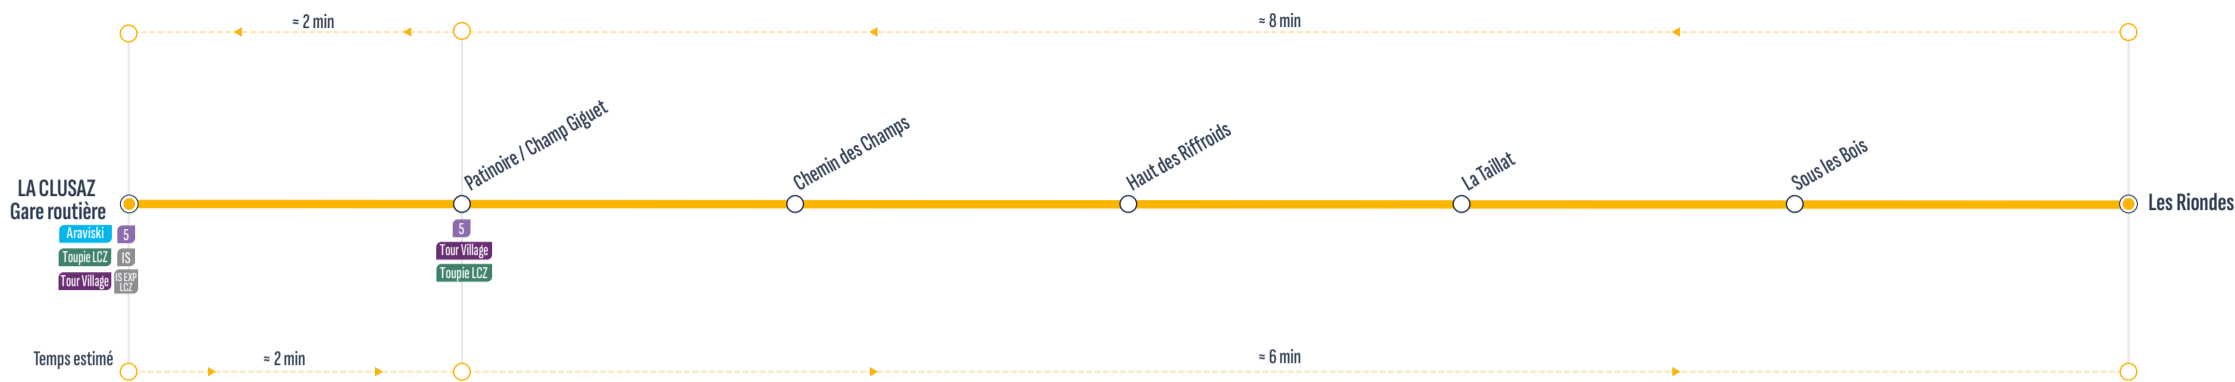

ALLER-RETOUR

Sens de circulation / Direction of traffic

Correspondances / Connections

Gare Routière - Salon des Dames	8:50	9:50	10:50	11:50	13:50	14:50	15:50	17:00	17:50
Patinoire / Champ Giguët	8:52	9:52	10:52	11:52	13:52	14:52	15:52	17:02	17:52
Chemin des Champs	8:54	9:54	10:54	11:54	13:54	14:54	15:54	17:04	17:54
Haut des Riffroids	8:55	9:55	10:55	11:55	13:55	14:55	15:55	17:05	17:55
La Taillat	8:56	9:56	10:56	11:56	13:56	14:56	15:56	17:06	17:56
Sous Les Bois	8:57	9:57	10:57	11:57	13:57	14:57	15:57	17:07	17:57
Les Riondes	9:00	10:00	11:00	12:00	14:00	15:00	16:00	17:10	18:00
Sous Les Bois	9:03	10:03	11:03	12:03	14:03	15:03	16:03	17:13	18:03
La Taillat	9:04	10:04	11:04	12:04	14:04	15:04	16:04	17:14	18:04
Haut des Riffroids	9:05	10:05	11:05	12:05	14:05	15:05	16:05	17:15	18:05
Chemin des Champs	9:06	10:06	11:06	12:06	14:06	15:06	16:06	17:16	18:06
Patinoire / Champ Giguët	9:08	10:08	11:08	12:08	14:08	15:08	16:08	17:18	18:08
Gare Routière - Salon des Dames	9:10	10:10	11:10	12:10	14:10	15:10	16:10	17:20	18:10