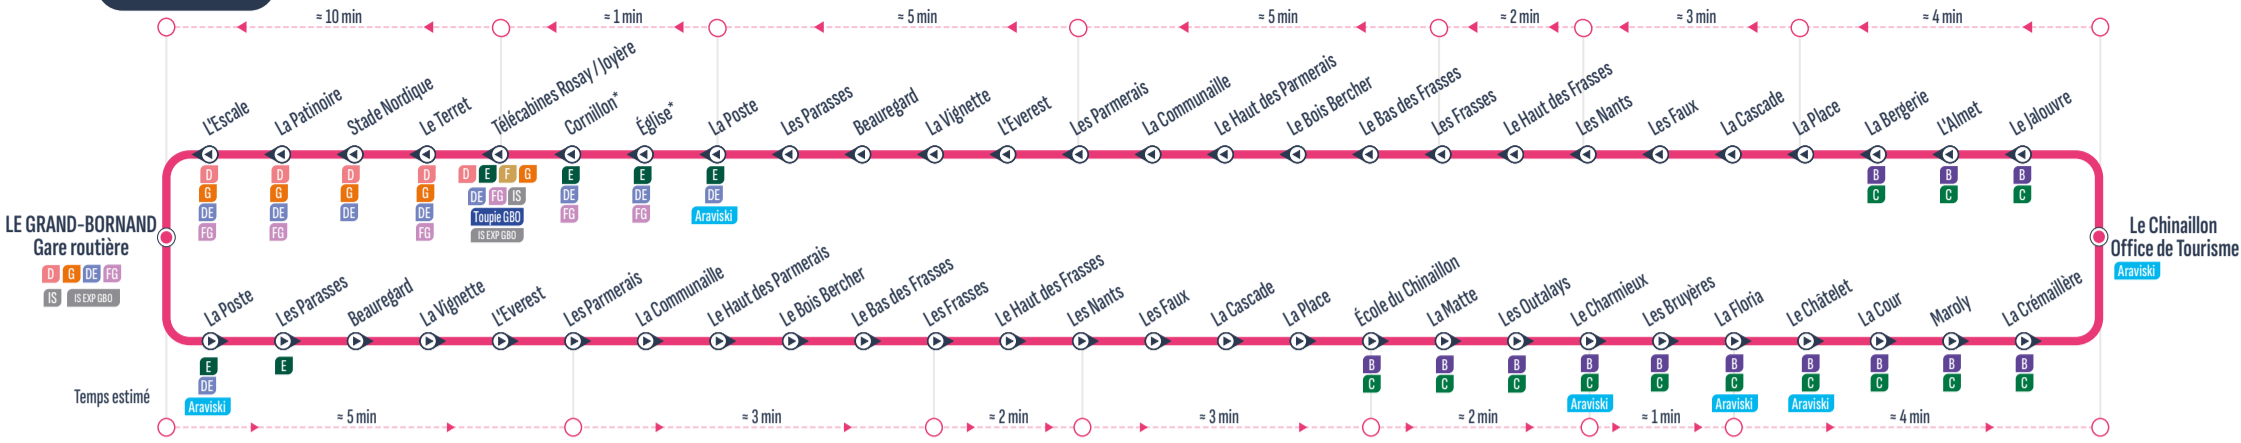

BOUCLE

* Ces arrêts ne sont pas desservis les mercredis de 8h à 14h30 (jour de marché)

Sens de circulation / Direction of traffic
Correspondances / Connections
Arrêt desservi dans un seul sens / Stop served in one-way only
Uniquement le / Only on : Samedi - Dimanche / Wednesday - Saturday - Sunday

<< Début des horaires page précédente <<