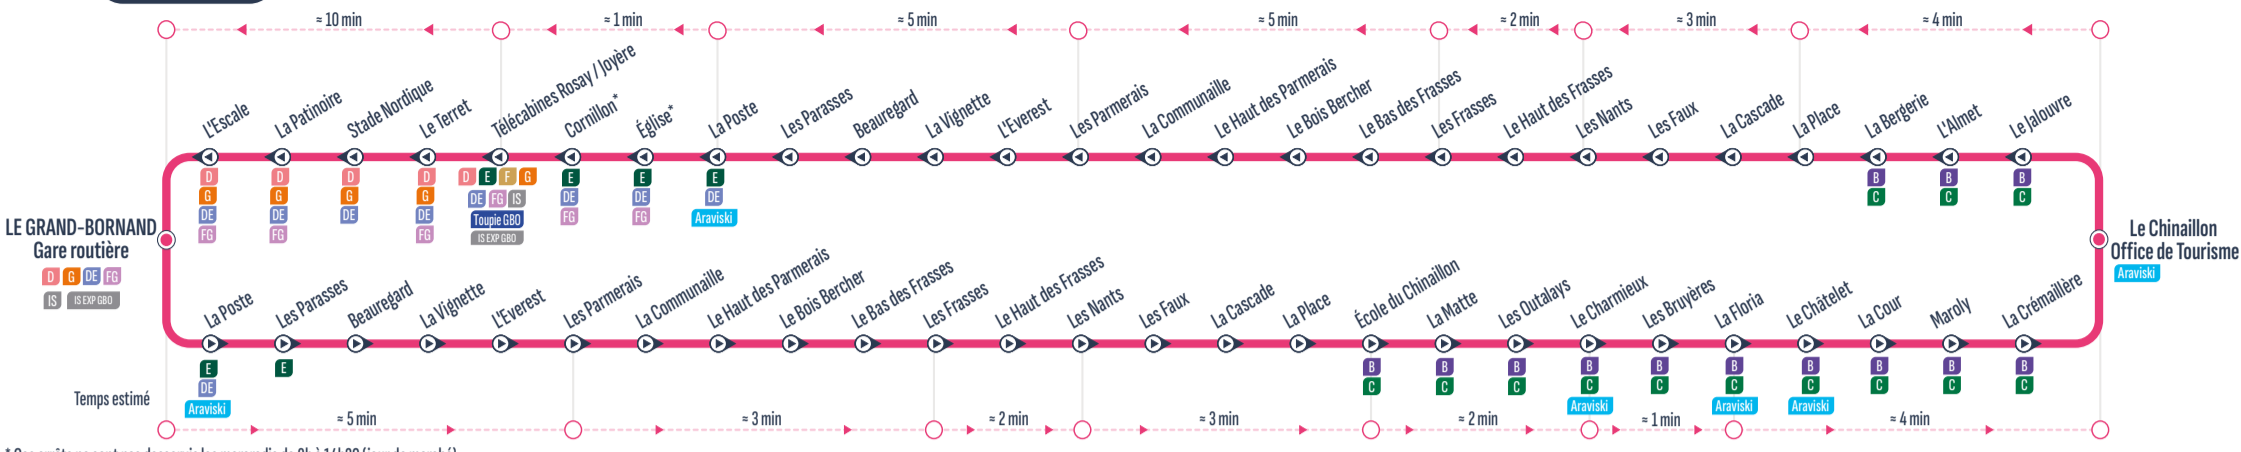

BOUCLE

* Ces arrêts ne sont pas desservis les mercredis de 8h à 14h30 (jour de marché)

Sens de circulation / Direction of traffic:

Correspondances / Connections:

Arrêt desservi dans un seul sens / Stop served in one-way only: