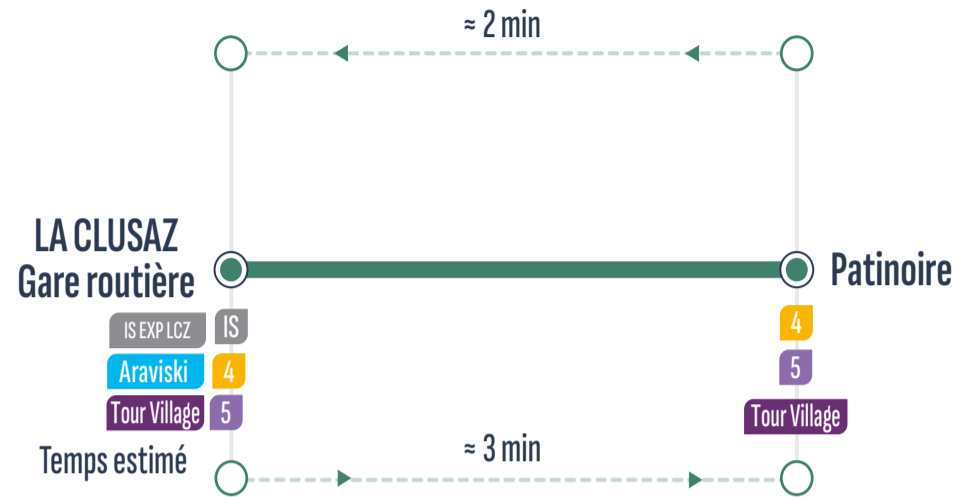

ALLER-RETOUR