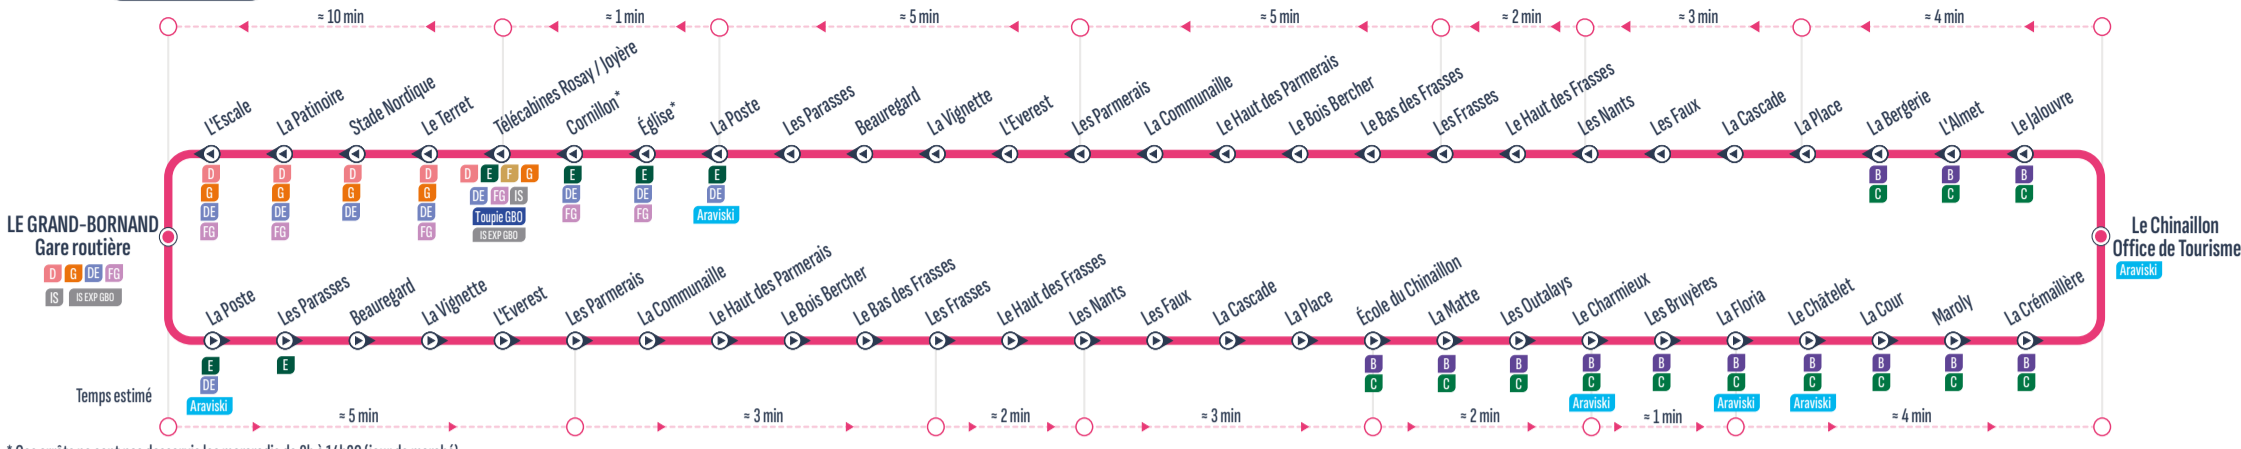

BOUCLE

* Ces arrêts ne sont pas desservis les mercredis de 8h à 14h30 (jour de marché)

Sens de circulation / Direction of traffic: [Arrow pointing right]

Correspondances / Connections: [XXX icon]

Arrêt desservi dans un seul sens / Stop served in one-way only: [Arrow pointing left]

Uniquement le / Only on: Mercredi / Wednesday: [Me icon]

<< Début des horaires page précédente <<