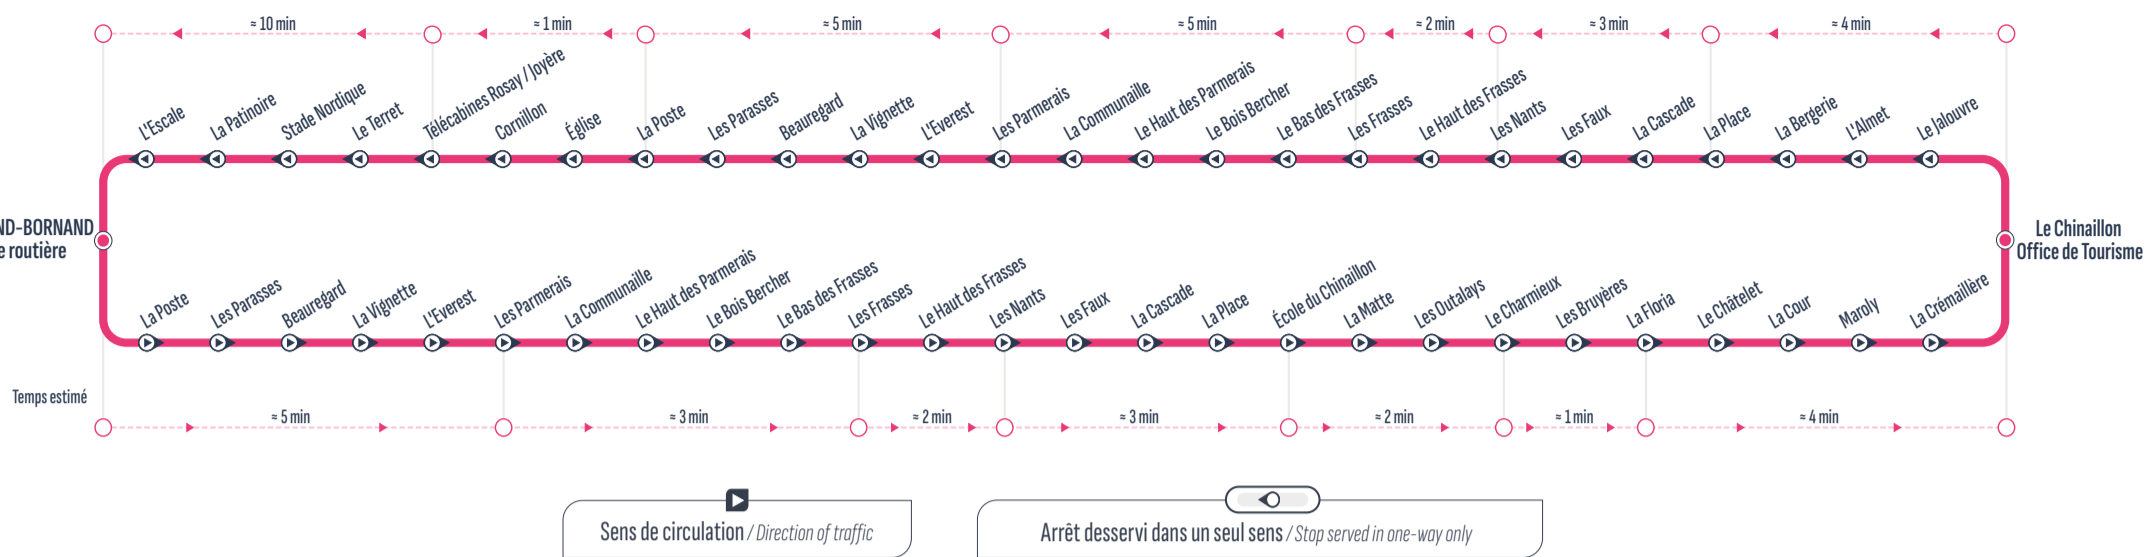

BOUCLE

Fonctionnement de la ligne A NUIT :

> Du **23/12/2024 au 07/02/2025**, puis du **10/03/2025 au 23/03/2025**; cette ligne circule **uniquement le samedi**

> Du **08/02/2025 au 09/03/2025** (vacances scolaires de février); cette ligne circule les **mardi, jeudi et samedi**

Horaires direction le Chinaillon

Gare routière	20:45
La Poste	20:46
Les Parasses	20:47
Beauregard	20:48
La Vignette	20:49
L'Everest	20:49
Les Parmerais	20:50
La Communaille	20:50
Le Haut des Parmerais	20:51
Le Bois Bercher	20:51
Le Bas des Frasses	20:52
Les Frasses	20:54
Le Haut des Frasses	20:56
Les Nants	20:58
Les Faux	20:59
La Cascade	21:00
La Place	21:01
Ecole Chinaillon	21:01
La Matte	21:02
Les Outalays	21:03
Le Charmieux	21:04
Les Bruyères	21:05
La Floria	21:06
Le Châtelet	21:07
La Cour	21:09
Maroly	21:11
La Crémaillère	21:13
Le Chinaillon Office de Tourisme	21:15

Horaires direction la Gare Routière

Le Jalouvre	21:16
L'Almet	21:17
La Bergerie	21:18
La Place	21:19
La Cascade	21:20
Les Faux	21:21
Les Nants	21:22
Le Haut des Frasses	21:23
Les Frasses	21:24
Le Bas des Frasses	21:25
Le Bois Bercher	21:26
Le Haut des Parmerais	21:27
La Communaille	21:28
Les Parmerais	21:28
L'Everest	21:29
La Vignette	21:30
Beauregard	21:31
Les Parasses	21:32
La Poste	21:33
Eglise	21:34
Cornillon	21:34
Télécabines Rosay/Joyère	21:35
Le Terret	21:36
Stade Nordique	21:37
La Patinoire	21:38
L'Escalade	21:39
Gare routière	21:45