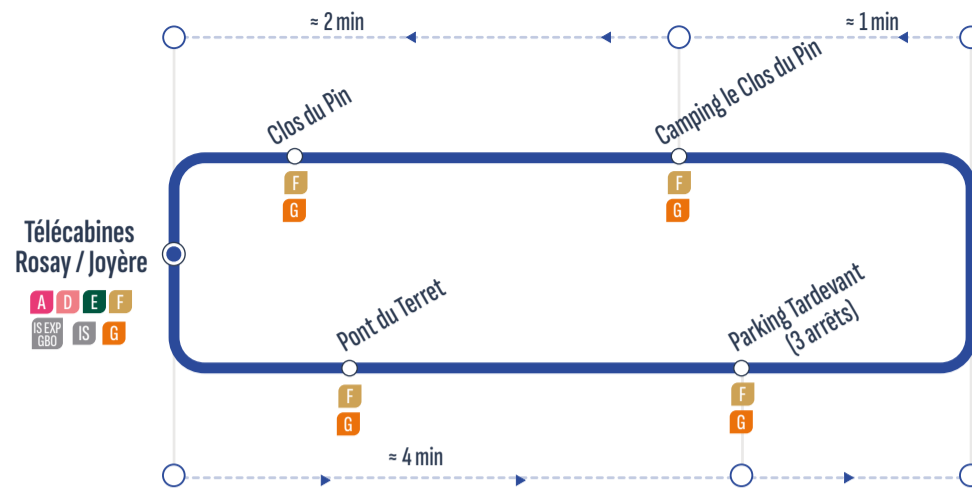

MeSD
Uniquement le mercredi - samedi - dimanche / Only on wednesday - saturday - sunday

Sens de circulation / Direction of traffic

Correspondances / Connections

Arrêt desservi dans un seul sens / Stop served in one-way only

	MeSD	MeSD	MeSD	MeSD	MeSD	MeSD	MeSD
Télécabines Rosay/Joyère	8:30	8:40	> 1 véhicule toutes les 10 min. >	12:50	15:30	> 1 véhicule toutes les 10 min. >	18:00
Pont du Terret	8:32	8:42	> 1 véhicule toutes les 10 min. >	12:52	15:32	> 1 véhicule toutes les 10 min. >	18:02
Parking Tardevant (3 arrêts)	8:34	8:44	> 1 véhicule toutes les 10 min. >	12:54	15:34	> 1 véhicule toutes les 10 min. >	18:04
Camping Le Clos du Pin	8:35	8:45	> 1 véhicule toutes les 10 min. >	12:55	15:35	> 1 véhicule toutes les 10 min. >	18:05
Le Clos Du Pin	8:35	8:45	> 1 véhicule toutes les 10 min. >	12:55	15:35	> 1 véhicule toutes les 10 min. >	18:05
Télécabines Rosay/Joyère	8:37	8:47	> 1 véhicule toutes les 10 min. >	12:57	15:37	> 1 véhicule toutes les 10 min. >	18:07

BOUCLE

Sens de circulation / Direction of traffic

Correspondances / Connections

Arrêt desservi dans un seul sens / Stop served in one-way only

Télecabines Rosay/Joyère	8:30	8:40	> 1 véhicule toutes les 10 min. >	12:50	15:30	> 1 véhicule toutes les 10 min. >	18:00
Pont du Terret	8:32	8:42	> 1 véhicule toutes les 10 min. >	12:52	15:32	> 1 véhicule toutes les 10 min. >	18:02
Parking Tardevant (3 arrêts)	8:34	8:44	> 1 véhicule toutes les 10 min. >	12:54	15:34	> 1 véhicule toutes les 10 min. >	18:04
Camping Le Clos du Pin	8:35	8:45	> 1 véhicule toutes les 10 min. >	12:55	15:35	> 1 véhicule toutes les 10 min. >	18:05
Le Clos Du Pin	8:35	8:45	> 1 véhicule toutes les 10 min. >	12:55	15:35	> 1 véhicule toutes les 10 min. >	18:05
Télecabines Rosay/Joyère	8:37	8:47	> 1 véhicule toutes les 10 min. >	12:57	15:37	> 1 véhicule toutes les 10 min. >	18:07