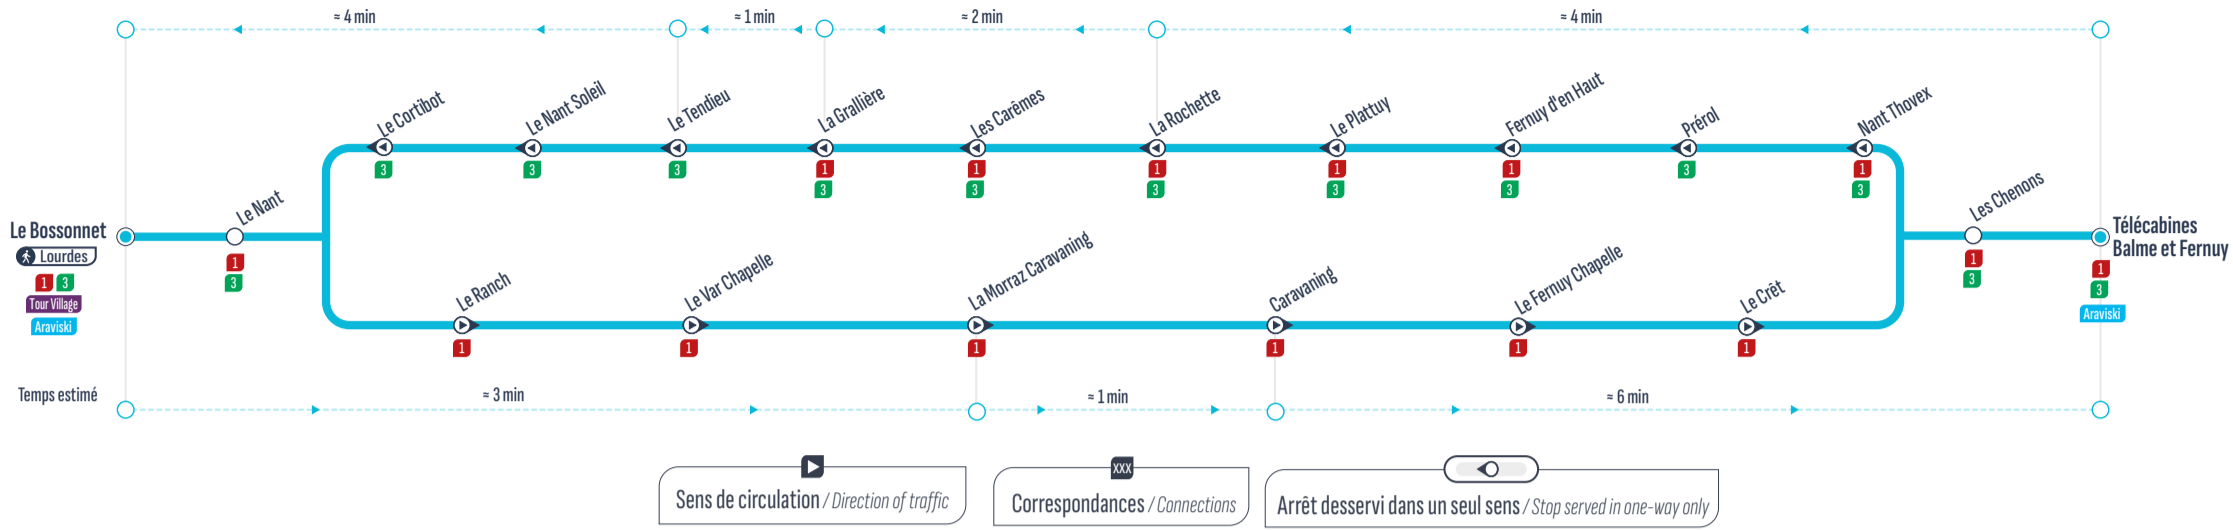

BOUCLE

Le Bossonnet	15:10	15:50	16:30	17:05
Le Nant	15:11	15:51	16:31	17:06
Le Ranch	15:12	15:52	16:32	17:07
Le Var Chapelle	15:13	15:53	16:33	17:08
La Morraz Caravaning	15:13	15:53	16:33	17:08
Caravaning	15:13	15:53	16:33	17:08
Le Fernuy Chapelle	15:14	15:54	16:34	17:09
Le Crêt	15:15	15:55	16:35	17:10
Les Chenons	15:16	15:56	16:36	17:11
Télécabines Balme et Fernuy	15:19	15:59	16:39	17:14
Les Chenons	15:19	15:59	16:39	17:14
Nant Thovex	15:20	16:00	16:40	17:15
Prérol	15:20	16:00	16:40	17:15
Fernuy d'en Haut	15:21	16:01	16:41	17:16
Le Plattuy	15:22	16:02	16:42	17:17
La Rochette	15:23	16:03	16:43	17:18
Les Carêmes	15:24	16:04	16:44	17:19
La Grallière	15:25	16:05	16:45	17:20
Le Tendieu	15:26	16:06	16:46	17:21
Le Nant Soleil	15:27	16:07	16:47	17:22
Le Cortibot	15:27	16:07	16:47	17:22
Le Nant	15:28	16:08	16:48	17:23
Le Bossonnet	15:30	16:10	16:50	17:25