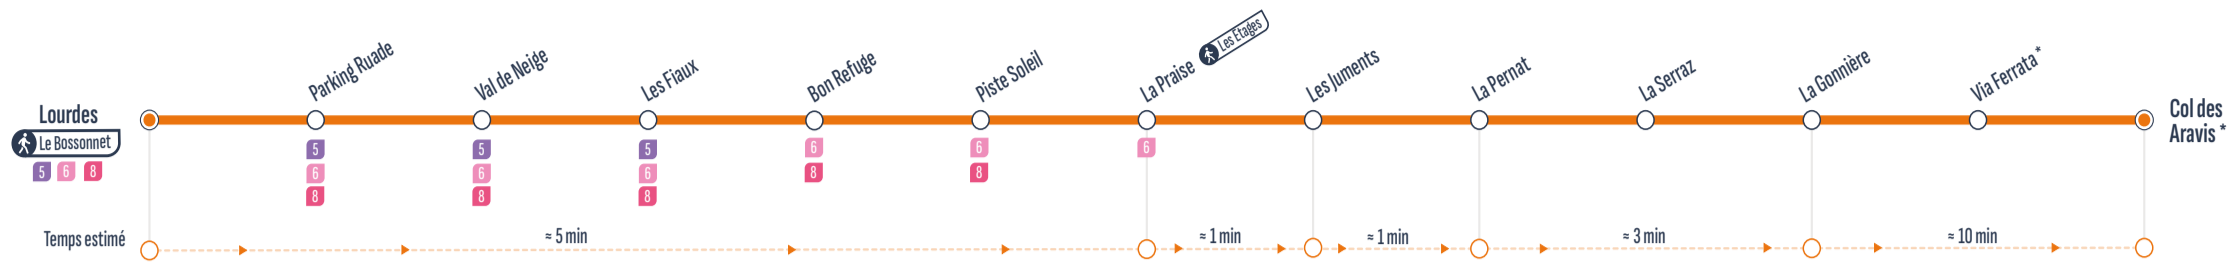

ALLER

*Ces arrêts sont desservis uniquement à certains horaires

Sens de circulation / Direction of traffic
Correspondances / Connections

LOURDES	7:30	8:20	9:00	10:30	11:30	12:30	13:30	14:30	15:30	16:00	16:30	17:30	18:30	19:40
Parking Ruade	7:31	8:21	9:01	10:31	11:31	12:31	13:31	14:31	15:31	16:01	16:31	17:31	18:31	19:41
Val de Neige	7:32	8:22	9:02	10:32	11:32	12:32	13:32	14:32	15:32	16:02	16:32	17:32	18:32	19:42
Les Fiaux	7:33	8:23	9:03	10:33	11:33	12:33	13:33	14:33	15:33	16:03	16:33	17:33	18:33	19:43
Bon Refuge	7:34	8:24	9:04	10:34	11:34	12:34	13:34	14:34	15:34	16:04	16:34	17:34	18:34	19:44
Piste Soleil	7:35	8:25	9:05	10:35	11:35	12:35	13:35	14:35	15:35	16:05	16:35	17:35	18:35	19:45
La Praise	7:35	8:25	9:05	10:35	11:35	12:35	13:35	14:35	15:35	16:05	16:35	17:35	18:35	19:45
Les Juments	7:36	8:26	9:06	10:36	11:36	12:36	13:36	14:36	15:36	16:06	16:36	17:36	18:36	19:46
La Pernat	7:37	8:27	9:07	10:37	11:37	12:37	13:37	14:37	15:37	16:07	16:37	17:37	18:37	19:47
La Serraz	7:37	8:27	9:07	10:37	11:37	12:37	13:37	14:37	15:37	16:07	16:37	17:37	18:37	19:47
La Gonnière	7:40	8:30	9:10	10:40	11:40	12:40	13:40	14:40	15:40	16:10	16:40	17:40	18:40	19:50
Via Ferrata *	-	-	9:15	-	11:45	-	-	14:45	-	-	16:45	-	-	-
Col des Aravis *	-	-	9:20	-	11:50	-	-	14:50	-	-	16:50	-	-	-