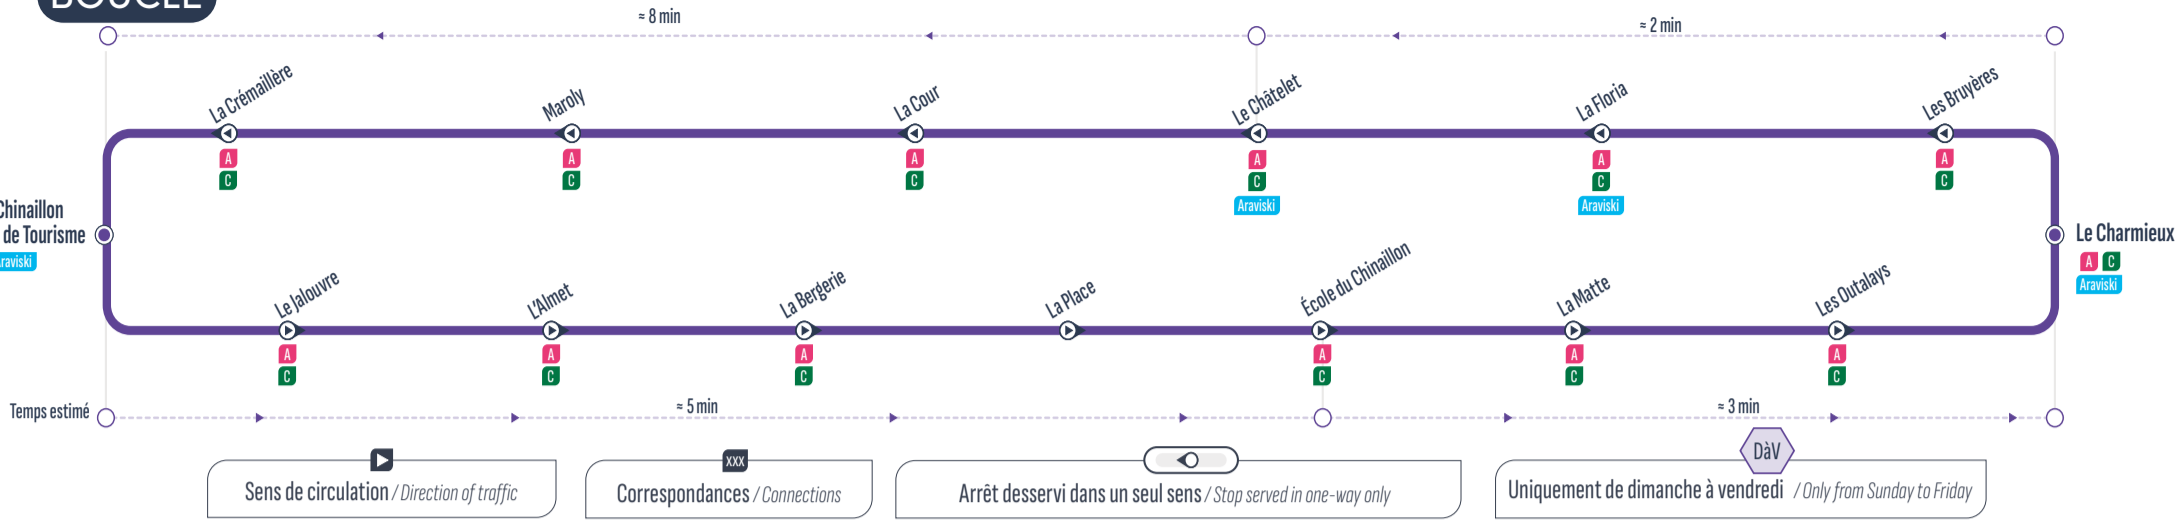

BOUCLE

		DàV	DàV	DàV	DàV	DàV	DàV	DàV	DàV	DàV	DàV	DàV	DàV	DàV	DàV	DàV	DàV
Le Chinaillon Office de Tourisme	8:30	8:40	8:50	9:00	9:10	9:20	9:30	9:40	9:50	10:00	10:10	10:20	10:30	10:40	10:50	> 1 véhicule toutes les 20 min. >	15:30
Le Jalouvre	8:31	8:41	8:51	9:01	9:11	9:21	9:31	9:41	9:51	10:01	10:11	10:21	10:31	10:41	10:51	> 1 véhicule toutes les 20 min. >	15:31
L'Almet	8:32	8:42	8:52	9:02	9:12	9:22	9:32	9:42	9:52	10:02	10:12	10:22	10:32	10:42	10:52	> 1 véhicule toutes les 20 min. >	15:32
La Bergerie	8:33	8:43	8:53	9:03	9:13	9:23	9:33	9:43	9:53	10:03	10:13	10:23	10:33	10:43	10:53	> 1 véhicule toutes les 20 min. >	15:33
La Place	8:34	8:44	8:54	9:04	9:14	9:24	9:34	9:44	9:54	10:04	10:14	10:24	10:34	10:44	10:54	> 1 véhicule toutes les 20 min. >	15:34
Ecole du Chinaillon	8:35	8:45	8:55	9:05	9:15	9:25	9:35	9:45	9:55	10:05	10:15	10:25	10:35	10:45	10:55	> 1 véhicule toutes les 20 min. >	15:35
La Matte	8:36	8:46	8:56	9:06	9:16	9:26	9:36	9:46	9:56	10:06	10:16	10:26	10:36	10:46	10:56	> 1 véhicule toutes les 20 min. >	15:36
Les Outalays	8:37	8:47	8:57	9:07	9:17	9:27	9:37	9:47	9:57	10:07	10:17	10:27	10:37	10:47	10:57	> 1 véhicule toutes les 20 min. >	15:37
Le Charmieux	8:38	8:48	8:58	9:08	9:18	9:28	9:38	9:48	9:58	10:08	10:18	10:28	10:38	10:48	10:58	> 1 véhicule toutes les 20 min. >	15:38
Les Bruyères	8:38	8:48	8:58	9:08	9:18	9:28	9:38	9:48	9:58	10:08	10:18	10:28	10:38	10:48	10:58	> 1 véhicule toutes les 20 min. >	15:38
La Floria	8:39	8:49	8:59	9:09	9:19	9:29	9:39	9:49	9:59	10:09	10:19	10:29	10:39	10:49	10:59	> 1 véhicule toutes les 20 min. >	15:39
Le Châtelet	8:40	8:50	9:00	9:10	9:20	9:30	9:40	9:50	10:00	10:10	10:20	10:30	10:40	10:50	11:00	> 1 véhicule toutes les 20 min. >	15:40
La Cour	8:45	8:55	9:05	9:15	9:25	9:35	9:45	9:55	10:05	10:15	10:25	10:35	10:45	10:55	11:05	> 1 véhicule toutes les 20 min. >	15:45
Maroly	8:46	8:56	9:06	9:16	9:26	9:36	9:46	9:56	10:06	10:16	10:26	10:36	10:46	10:56	11:06	> 1 véhicule toutes les 20 min. >	15:46
La Crémaillère	8:47	8:57	9:07	9:17	9:27	9:37	9:47	9:57	10:07	10:17	10:27	10:37	10:47	10:57	11:07	> 1 véhicule toutes les 20 min. >	15:47
Le Chinaillon Office de Tourisme	8:48	8:58	9:08	9:18	9:28	9:38	9:48	9:58	10:08	10:18	10:28	10:38	10:48	10:58	11:08	> 1 véhicule toutes les 20 min. >	15:48

Suite des horaires ci-dessous