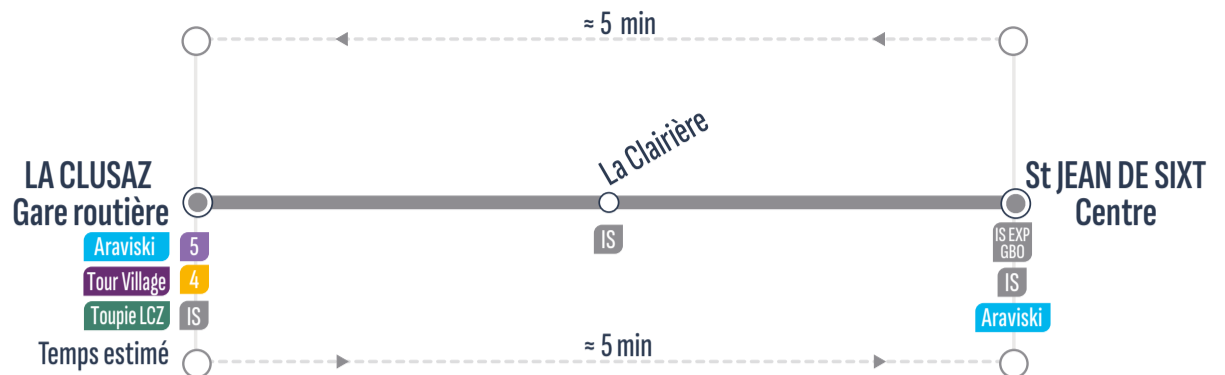

RETOUR

Sens de circulation / Direction of traffic

Correspondances / Connections

LE GRAND-BORNAND - Télécabines Rosay / Joyère	7:30	7:45	8:00	>> 1 véhicule toutes les 30 minutes >>	19:30	19:45
LE GRAND-BORNAND - Gare routière	7:34	7:49	8:04	>> 1 véhicule toutes les 30 minutes >>	19:33	19:49
LE GRAND-BORNAND - Villavit	7:36	7:51	8:06	>> 1 véhicule toutes les 30 minutes >>	19:34	19:51
LE GRAND-BORNAND - Les Epinettes	7:39	7:54	8:09	>> 1 véhicule toutes les 30 minutes >>	19:35	19:54
SAINT JEAN DE SIXT - Le Villaret	7:40	7:55	8:10	>> 1 véhicule toutes les 30 minutes >>	19:36	19:55
SAINT JEAN DE SIXT - Centre / Office de Tourisme	7:41	7:56	8:11	>> 1 véhicule toutes les 30 minutes >>	19:39	19:56
SAINT JEAN DE SIXT - La Clairière	7:42	7:57	8:12	>> 1 véhicule toutes les 30 minutes >>	19:41	19:57
LA CLUSAZ - Gare routière / Salon des Dames	7:45	8:00	8:15	>> 1 véhicule toutes les 30 minutes >>	19:45	20:00

ALLER-RETOUR

Correspondances / Connections

Sens de circulation / Direction of traffic

Uniquement du dimanche au vendredi / Only Sunday to Friday

⚠ Attention, cette ligne ne circule pas le samedi

	DàV	DàV	DàV	DàV	DàV	DàV
LA CLUSAZ - Gare routière / Salon des Dames	8:30	> 1 véhicule toutes les 15 minutes >	11:00	15:30	> 1 véhicule toutes les 15 minutes >	18:30
SAINT JEAN DE SIXT - La Clairière	8:34	> 1 véhicule toutes les 15 minutes >	11:04	15:34	> 1 véhicule toutes les 15 minutes >	18:34
SAINT JEAN DE SIXT - Centre	8:35	> 1 véhicule toutes les 15 minutes >	11:05	15:35	> 1 véhicule toutes les 15 minutes >	18:35
SAINT JEAN DE SIXT - La Clairière	8:36	> 1 véhicule toutes les 15 minutes >	11:06	15:36	> 1 véhicule toutes les 15 minutes >	18:36
LA CLUSAZ - Gare routière / Salon des Dames	8:40	> 1 véhicule toutes les 15 minutes >	11:10	15:40	> 1 véhicule toutes les 15 minutes >	18:40