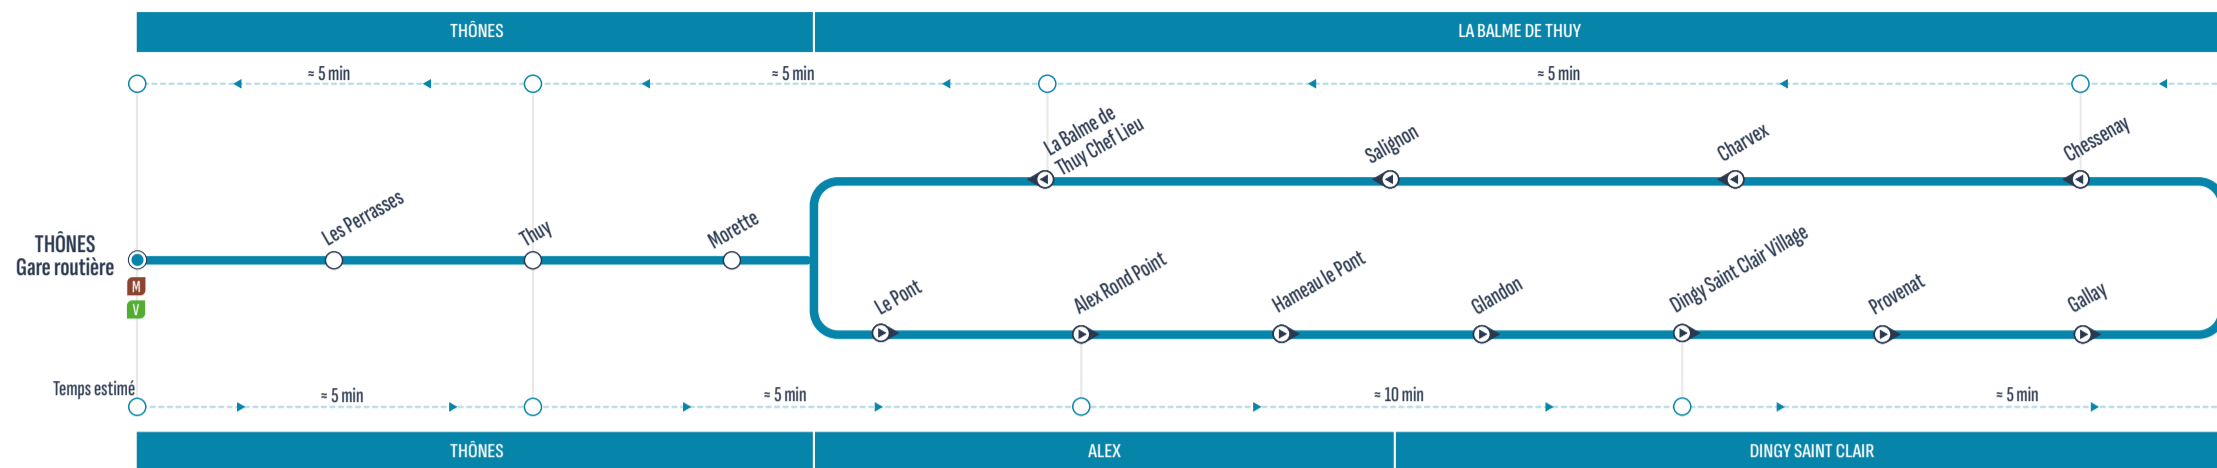

BOUCLE

Sens de circulation / Direction of traffic

Correspondances / Connections

Arrêt desservi dans un seul sens / Stop served in one-way only

THÔNES - Gare Routière	9:20	11:00	14:45	16:10
THÔNES - Les Perrasses	9:23	11:03	14:48	16:13
THÔNES - Thuy	9:25	11:05	14:50	16:15
THÔNES - Morette	9:27	11:07	14:52	16:17
ALEX - Le Pont	9:30	11:10	14:55	16:20
ALEX - Rond point	9:30	11:10	14:55	16:20
ALEX - Hameau le Pont	9:35	11:15	15:00	16:25
DINGY SAINT CLAIR - Gandon	9:38	11:18	15:03	16:28
DINGY SAINT CLAIR - Village	9:40	11:20	15:05	16:30
DINGY SAINT CLAIR - Provenat	9:42	11:22	15:07	16:32
DINGY SAINT CLAIR - Gallay	9:43	11:23	15:08	16:33
DINGY SAINT CLAIR - Chessenay	9:45	11:25	15:10	16:35
LA BALME DE THUY - Charvex	9:46	11:26	15:11	16:36
LA BALME DE THUY - Salignon	9:48	11:28	15:13	16:38
LA BALME DE THUY - Chef lieu	9:50	11:30	15:15	16:40
THÔNES - Morette	9:53	11:33	15:18	16:43
THÔNES - Thuy	9:55	11:35	15:20	16:45
THÔNES - Les Perrasses	9:57	11:37	15:22	16:47
THÔNES - Gare Routière	10:00	11:40	15:25	16:50