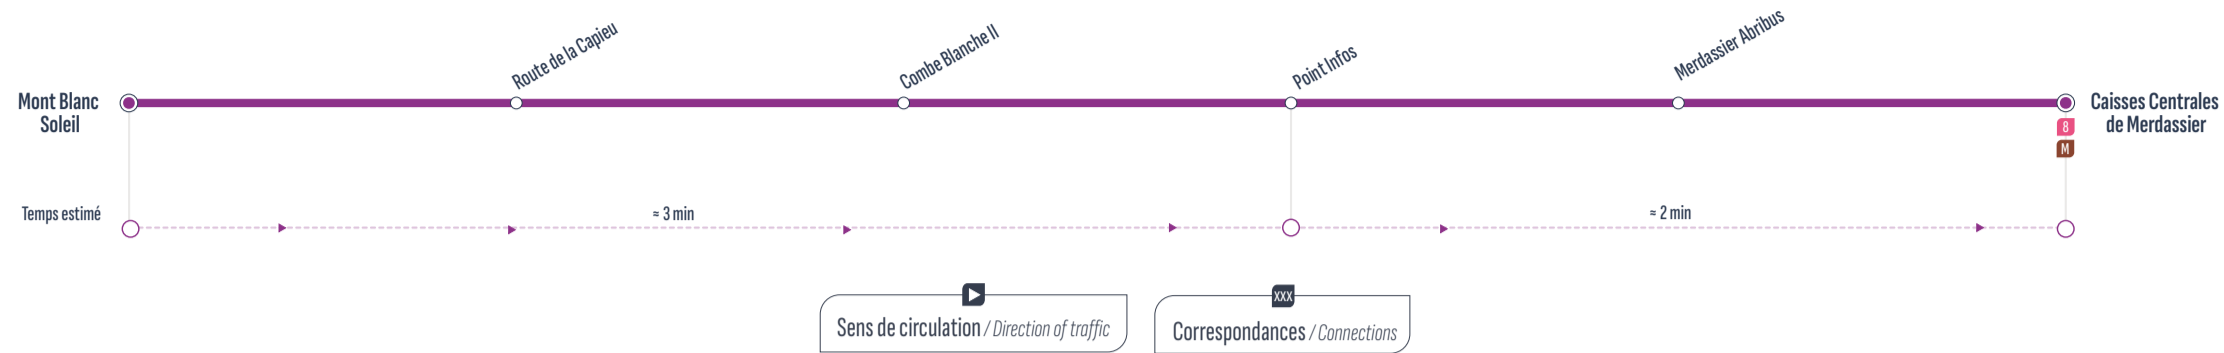

ALLER

Mont Blanc soleil	8:45	9:05	9:25	9:45	10:05	10:25	10:45	11:05	11:25	11:45	Suite des horaires ci-dessous
Route de la Capieiu	8:46	9:06	9:26	9:46	10:06	10:26	10:46	11:06	11:26	11:46	
Combe blanche II	8:47	9:07	9:27	9:47	10:07	10:27	10:47	11:07	11:27	11:47	
Point infos	8:49	9:09	9:29	9:49	10:09	10:29	10:49	11:09	11:29	11:49	
Merdassier Atribus	8:49	9:09	9:29	9:49	10:09	10:29	10:49	11:09	11:29	11:49	
Caisses centrales de Merdassier	8:50	9:10	9:30	9:50	10:10	10:30	10:50	11:10	11:30	11:50	

Mont Blanc soleil	12:05	13:15	13:35	13:55	14:15	14:35	14:55	15:15	15:35	15:55	Suite des horaires ci-dessous
Route de la Capieiu	12:06	13:16	13:36	13:56	14:16	14:36	14:56	15:16	15:36	15:56	
Combe blanche II	12:07	13:17	13:37	13:57	14:17	14:37	14:57	15:17	15:37	15:57	
Point infos	12:09	13:19	13:39	13:59	14:19	14:39	14:59	15:19	15:39	15:59	
Merdassier Atribus	12:09	13:19	13:39	13:59	14:19	14:39	14:59	15:19	15:39	15:59	
Caisses centrales de Merdassier	12:10	13:20	13:40	14:00	14:20	14:40	15:00	15:20	15:40	16:00	

Mont Blanc soleil	16:15	16:35	16:55	17:15	17:35	17:55	18:15	18:35	18:55
Route de la Capieiu	16:16	16:36	16:56	17:16	17:36	17:56	18:16	18:36	18:56
Combe blanche II	16:17	16:37	16:57	17:17	17:37	17:57	18:17	18:37	18:57
Point infos	16:19	16:39	16:59	17:19	17:39	17:59	18:19	18:39	18:59
Merdassier Atribus	16:19	16:39	16:59	17:19	17:39	17:59	18:19	18:39	18:59
Caisses centrales de Merdassier	16:20	16:40	17:00	17:20	17:40	18:00	18:20	18:40	19:00