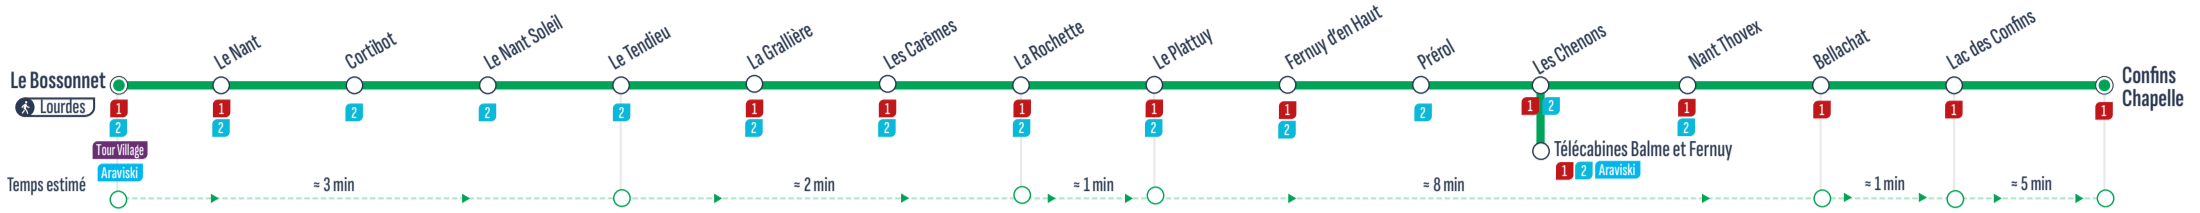

ALLER

Sens de circulation / Direction of traffic

Correspondances / Connections

Le Bossonnet	8:00	8:45	9:50	10:30	11:45	13:00	14:30
Le Nant	8:00	8:45	9:50	10:30	11:45	13:00	14:30
Cortibot	8:02	8:47	9:52	10:32	11:47	13:02	14:32
Le Nant soleil	8:03	8:48	9:53	10:33	11:48	13:03	14:33
Le Tendieu	8:03	8:48	9:53	10:33	11:48	13:03	14:33
La Grallière	8:04	8:49	9:54	10:34	11:49	13:04	14:34
Les Carêmes	8:05	8:50	9:55	10:35	11:50	13:05	14:35
La Rochette	8:05	8:50	9:55	10:35	11:50	13:05	14:35
Le Plattuy	8:06	8:51	9:56	10:36	11:51	13:06	14:36
Fernuy d'en Haut	8:07	8:52	9:57	10:37	11:52	13:07	14:37
Préról	8:07	8:52	9:57	10:37	11:52	13:07	14:37
Les Chenons	8:08	8:53	9:58	10:38	11:53	13:08	14:38
Télécabines Balme et Fernuy	8:10	8:55	10:00	10:40	11:55	13:10	14:40
Les Chenons	8:12	8:57	10:02	10:42	11:57	13:12	14:42
Nant Thovex	8:13	8:58	10:03	10:43	11:58	13:13	14:43
Bellachat	8:14	8:59	10:04	10:44	11:59	13:14	14:44
Lac des Confins	8:15	9:00	10:05	10:45	12:00	13:15	14:45
Confins Chapelle	8:20	9:05	10:10	10:50	12:05	13:20	14:50