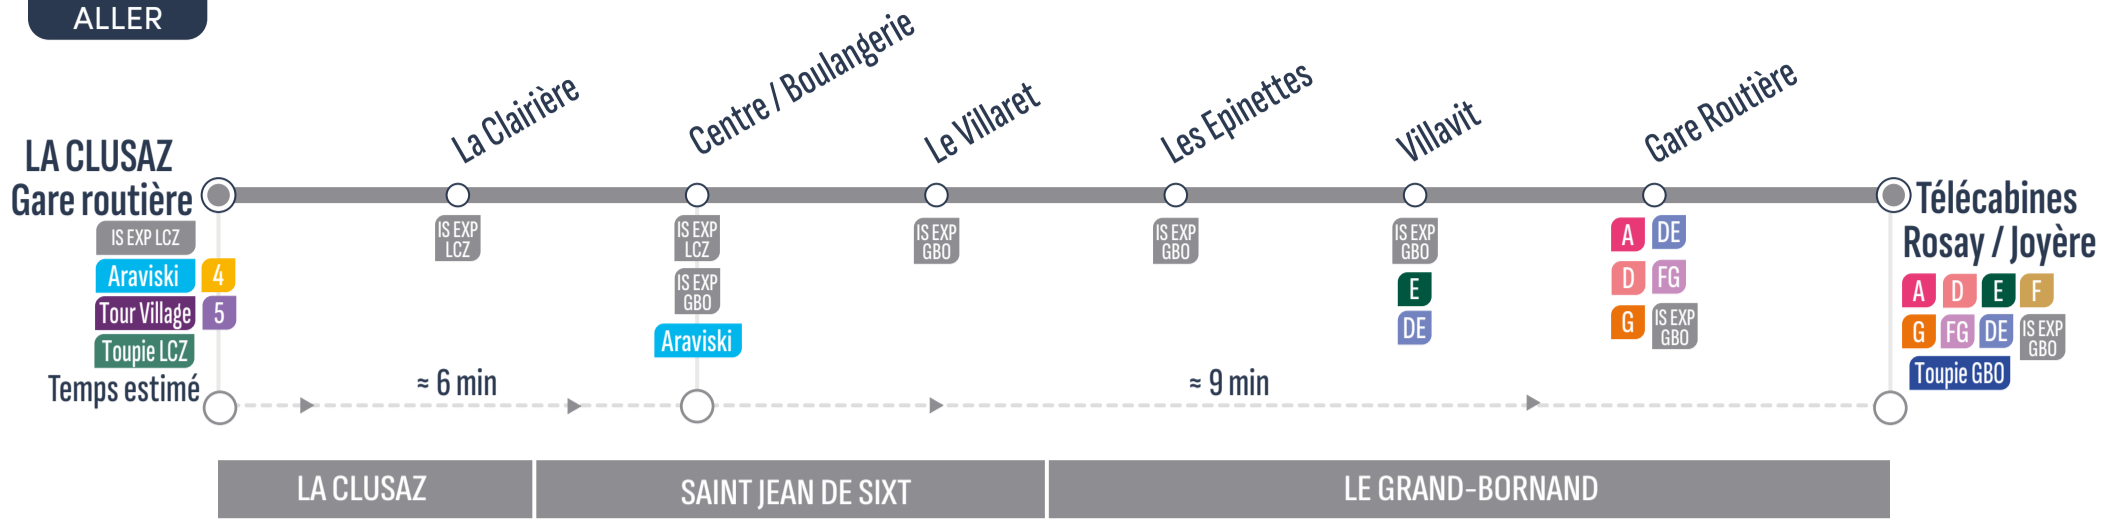

ALLER

Sens de circulation / Direction of traffic

Correspondances / Connections

LA CLUSAZ - Gare routière / Salon des Dames	7:30	7:45	8:00	>> 1 véhicule toutes les 30 minutes >>	19:30	19:45
SAINT JEAN DE SIXT - La Clairière	7:34	7:49	8:04	>> 1 véhicule toutes les 30 minutes >>	19:34	19:49
SAINT JEAN DE SIXT - Centre / Boulangerie	7:36	7:51	8:06	>> 1 véhicule toutes les 30 minutes >>	19:36	19:51
SAINT JEAN DE SIXT - Le Villaret	7:39	7:54	8:09	>> 1 véhicule toutes les 30 minutes >>	19:39	19:54
LE GRAND-BORNAND - Les Epinettes	7:40	7:55	8:10	>> 1 véhicule toutes les 30 minutes >>	19:40	19:55
LE GRAND-BORNAND - Villavit	7:41	7:56	8:11	>> 1 véhicule toutes les 30 minutes >>	19:41	19:56
LE GRAND-BORNAND - Gare routière	7:42	7:57	8:12	>> 1 véhicule toutes les 30 minutes >>	19:42	19:57
LE GRAND-BORNAND - Télécabines Rosay / Joyère	7:45	8:00	8:15	>> 1 véhicule toutes les 30 minutes >>	19:45	20:00

RETOUR