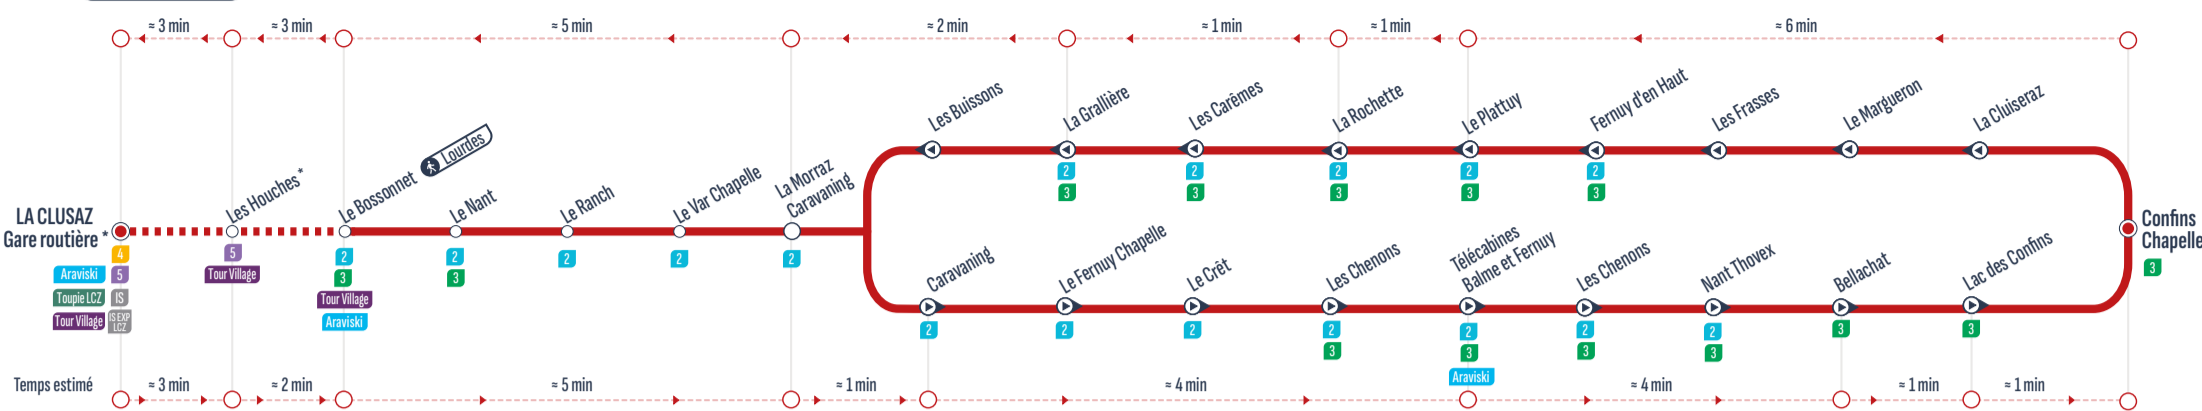

BOUCLE

*Ces arrêts sont desservis uniquement le samedi matin et soir

Uniquement le samedi / Only Saturday   Sens de circulation / Direction of traffic   Correspondances / Connections   Arrêt desservi dans un seul sens / Stop served in one-way only