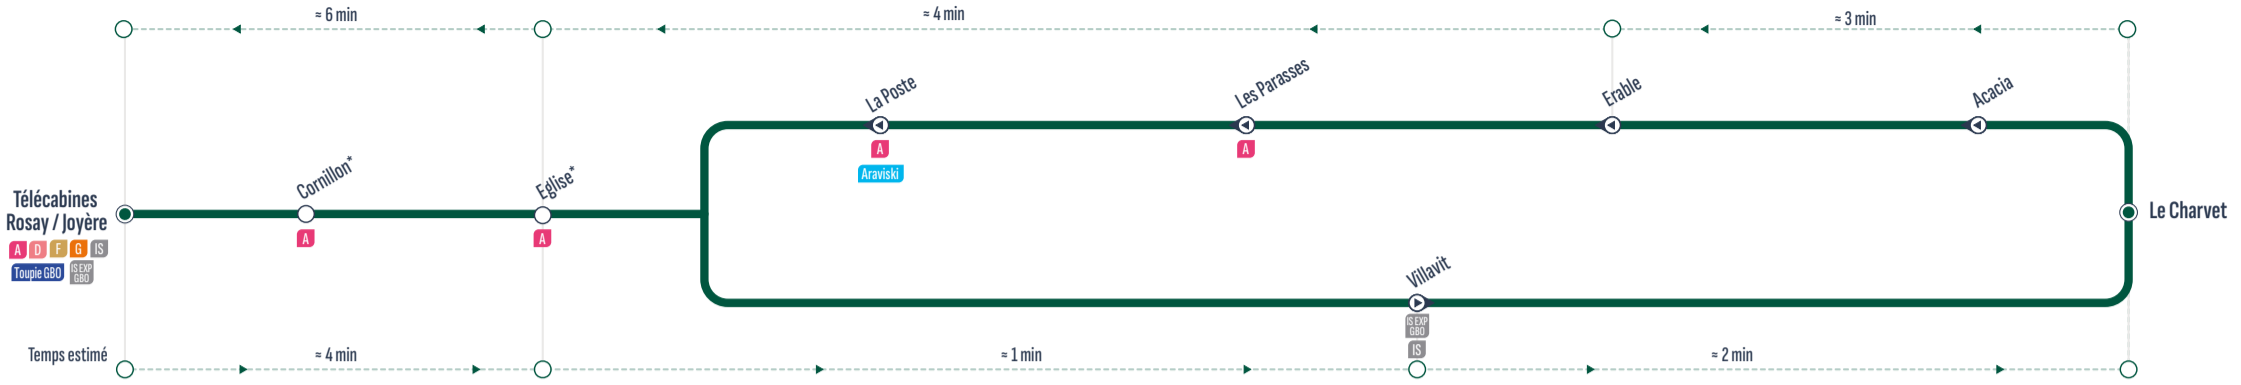

BOUCLE

▶ Sens de circulation / Direction of traffic
XXX Correspondances / Connections
◀ Arrêt desservi dans un seul sens / Stop served in one-way only

Gare Routière	8:10	>> 1 véhicule toutes les 20 minutes >>	18:30
L'Escale (Camping)	8:11	>> 1 véhicule toutes les 20 minutes >>	18:31
La Patinoire	8:13	>> 1 véhicule toutes les 20 minutes >>	18:33
Stade Nordique	8:14	>> 1 véhicule toutes les 20 minutes >>	18:34
Le Terret	8:16	>> 1 véhicule toutes les 20 minutes >>	18:36
Télécabines Rosay/Joyère	8:18	>> 1 véhicule toutes les 20 minutes >>	18:38
Le Terret	8:19	>> 1 véhicule toutes les 20 minutes >>	18:39
Stade Nordique	8:20	>> 1 véhicule toutes les 20 minutes >>	18:40
La Patinoire	8:21	>> 1 véhicule toutes les 20 minutes >>	18:41
L'Escale (Camping)	8:23	>> 1 véhicule toutes les 20 minutes >>	18:43
Gare Routière	8:25	>> 1 véhicule toutes les 20 minutes >>	18:45

BOUCLE

* Ces arrêts ne sont pas desservis les mercredis de 8h à 14h30 (jour de marché)

▶ Sens de circulation / Direction of traffic
XXX Correspondances / Connections
◀ Arrêt desservi dans un seul sens / Stop served in one-way only