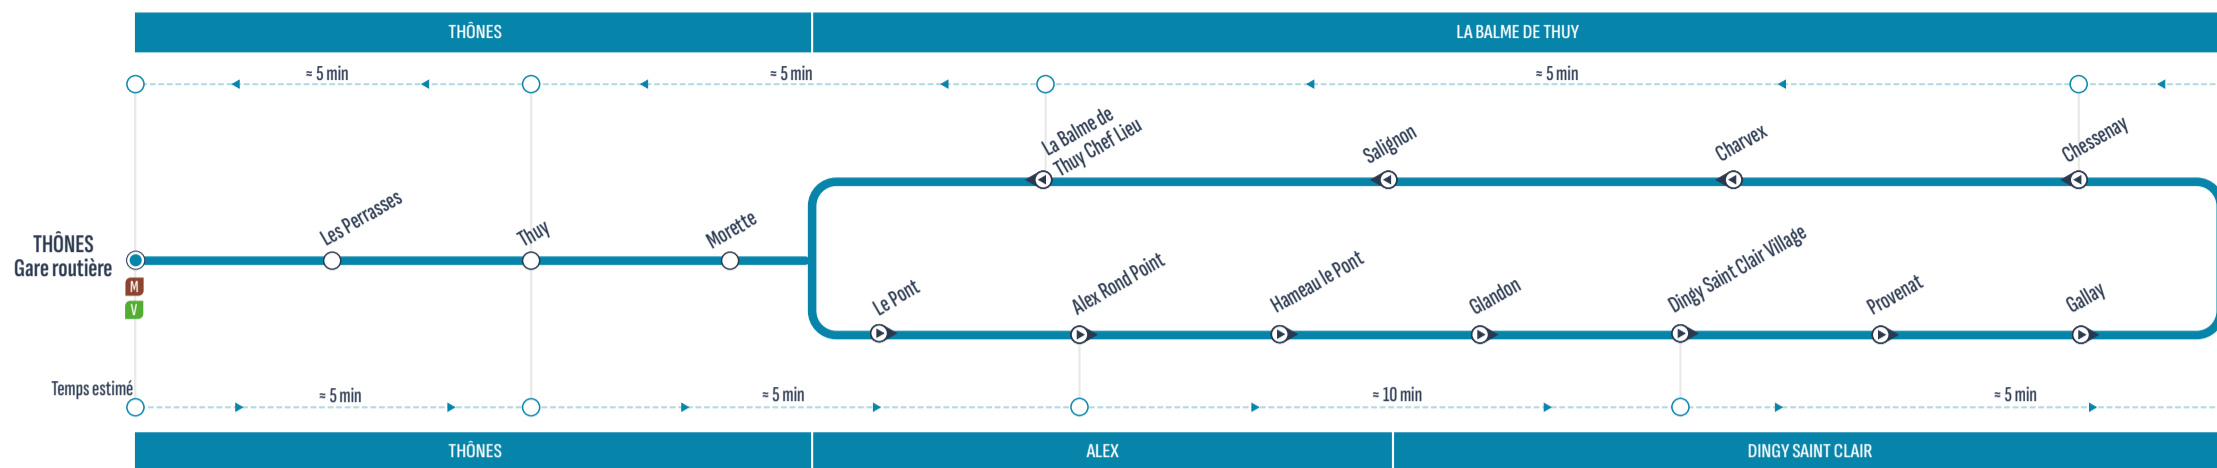

	MeSD	MeSD	MeSD	MeSD	MeSD	MeSD	MeSD
Télécabines Rosay/Joyère	8:30	8:40	> 1 véhicule toutes les 10 min. >	12:50	15:30	> 1 véhicule toutes les 10 min. >	18:00
Pont du Terret	8:32	8:42	> 1 véhicule toutes les 10 min. >	12:52	15:32	> 1 véhicule toutes les 10 min. >	18:02
Parking Tardevant (3 arrêts)	8:34	8:44	> 1 véhicule toutes les 10 min. >	12:54	15:34	> 1 véhicule toutes les 10 min. >	18:04
Camping Le Clos du Pin	8:35	8:45	> 1 véhicule toutes les 10 min. >	12:55	15:35	> 1 véhicule toutes les 10 min. >	18:05
Le Clos Du Pin	8:35	8:45	> 1 véhicule toutes les 10 min. >	12:55	15:35	> 1 véhicule toutes les 10 min. >	18:05
Télécabines Rosay/Joyère	8:37	8:47	> 1 véhicule toutes les 10 min. >	12:57	15:37	> 1 véhicule toutes les 10 min. >	18:07

BOUCLE

▶ Sens de circulation / Direction of traffic
🔗 Correspondances / Connections
◀ Arrêt desservi dans un seul sens / Stop served in one-way only

Télécabines Rosay/Joyère	8:30	8:40	> 1 véhicule toutes les 10 min. >	12:50	15:30	> 1 véhicule toutes les 10 min. >	18:00
Pont du Terret	8:32	8:42	> 1 véhicule toutes les 10 min. >	12:52	15:32	> 1 véhicule toutes les 10 min. >	18:02
Parking Tardevant (3 arrêts)	8:34	8:44	> 1 véhicule toutes les 10 min. >	12:54	15:34	> 1 véhicule toutes les 10 min. >	18:04
Camping Le Clos du Pin	8:35	8:45	> 1 véhicule toutes les 10 min. >	12:55	15:35	> 1 véhicule toutes les 10 min. >	18:05
Le Clos Du Pin	8:35	8:45	> 1 véhicule toutes les 10 min. >	12:55	15:35	> 1 véhicule toutes les 10 min. >	18:05
Télécabines Rosay/Joyère	8:37	8:47	> 1 véhicule toutes les 10 min. >	12:57	15:37	> 1 véhicule toutes les 10 min. >	18:07

BOUCLE

MeSD
Uniquement le mercredi - samedi - dimanche / Only on wednesday - saturday - sunday

Sens de circulation / Direction of traffic

Correspondances / Connections

Arrêt desservi dans un seul sens / Stop served in one-way only