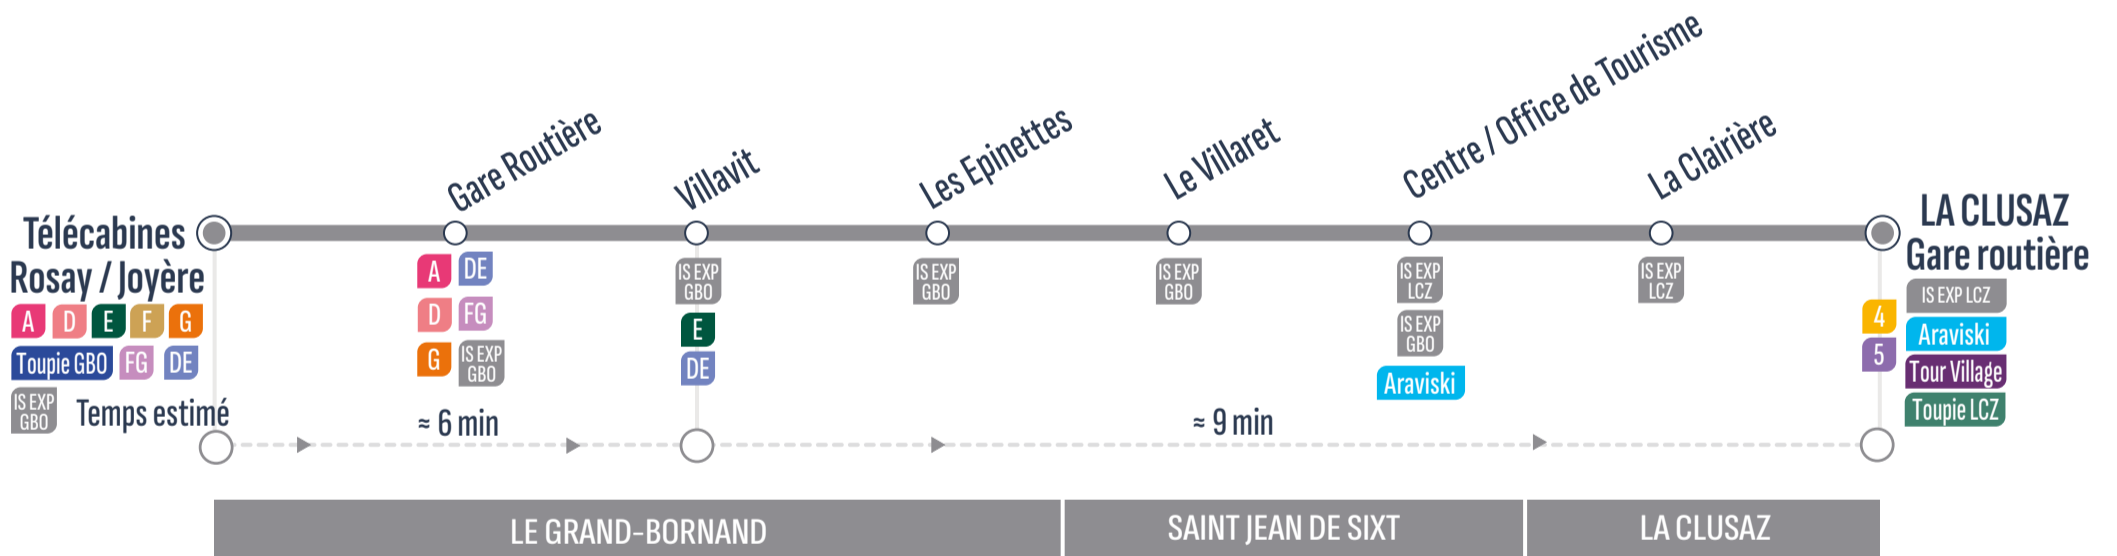

Sens de circulation / Direction of traffic

Correspondances / Connections

LE GRAND-BORNAND - Télecabines Rosay / Joyère	7:30	7:45	8:00	>> 1 véhicule toutes les 30 minutes >>	19:30	19:45
LE GRAND-BORNAND - Gare routière	7:34	7:49	8:04	>> 1 véhicule toutes les 30 minutes >>	19:33	19:49
LE GRAND-BORNAND - Villavit	7:36	7:51	8:06	>> 1 véhicule toutes les 30 minutes >>	19:34	19:51
LE GRAND-BORNAND - Les Epinettes	7:39	7:54	8:09	>> 1 véhicule toutes les 30 minutes >>	19:35	19:54
SAINT JEAN DE SIXT - Le Villaret	7:40	7:55	8:10	>> 1 véhicule toutes les 30 minutes >>	19:36	19:55
SAINT JEAN DE SIXT - Centre / Office de Tourisme	7:41	7:56	8:11	>> 1 véhicule toutes les 30 minutes >>	19:39	19:56
SAINT JEAN DE SIXT - La Clairière	7:42	7:57	8:12	>> 1 véhicule toutes les 30 minutes >>	19:41	19:57
LA CLUSAZ - Gare routière / Salon des Dames	7:45	8:00	8:15	>> 1 véhicule toutes les 30 minutes >>	19:45	20:00