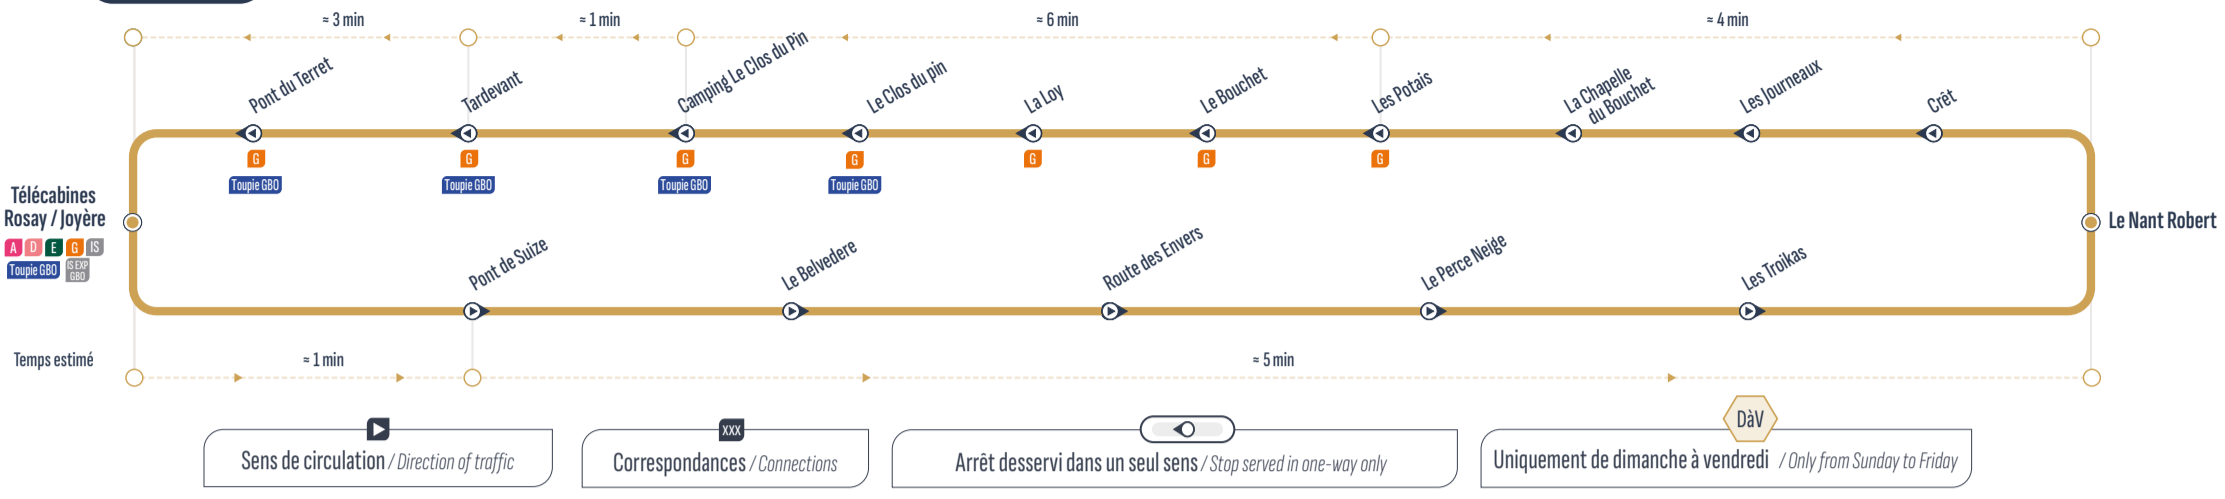

BOUCLE

	DàV	DàV	DàV	DàV													
Télécabines Rosay/Joyère	8:10	8:25	8:40	8:55	9:10	9:25	9:40	9:55	10:10	10:25	10:40	10:55	11:10	> 1 véhicule toutes les 20 min. >	15:10		
Pont de Suize	8:11	8:26	8:41	8:56	9:11	9:26	9:41	9:56	10:11	10:26	10:41	10:56	11:11	> 1 véhicule toutes les 20 min. >	15:11		
Le Belvedere	8:12	8:27	8:42	8:57	9:12	9:27	9:42	9:57	10:12	10:27	10:42	10:57	11:12	> 1 véhicule toutes les 20 min. >	15:12		
Route des Envers	8:13	8:28	8:43	8:58	9:13	9:28	9:43	9:58	10:13	10:28	10:43	10:58	11:13	> 1 véhicule toutes les 20 min. >	15:13		
Le Perce Neige	8:14	8:29	8:44	8:59	9:14	9:29	9:44	9:59	10:14	10:29	10:44	10:59	11:14	> 1 véhicule toutes les 20 min. >	15:14		
Les Troikas	8:15	8:30	8:45	9:00	9:15	9:30	9:45	10:00	10:15	10:30	10:45	11:00	11:15	> 1 véhicule toutes les 20 min. >	15:15		
Le Nant Robert	8:16	8:31	8:46	9:01	9:16	9:31	9:46	10:01	10:16	10:31	10:46	11:01	11:16	> 1 véhicule toutes les 20 min. >	15:16		
Crêt	8:17	8:32	8:47	9:02	9:17	9:32	9:47	10:02	10:17	10:32	10:47	11:02	11:17	> 1 véhicule toutes les 20 min. >	15:17		
Les Journeaux	8:18	8:33	8:48	9:03	9:18	9:33	9:48	10:03	10:18	10:33	10:48	11:03	11:18	> 1 véhicule toutes les 20 min. >	15:18		
La Chapelle du Bouchet	8:19	8:34	8:49	9:04	9:19	9:34	9:49	10:04	10:19	10:34	10:49	11:04	11:19	> 1 véhicule toutes les 20 min. >	15:19		
Les Potais	8:20	8:35	8:50	9:05	9:20	9:35	9:50	10:05	10:20	10:35	10:50	11:05	11:20	> 1 véhicule toutes les 20 min. >	15:20		
Le Bouchet	8:22	8:37	8:52	9:07	9:22	9:37	9:52	10:07	10:22	10:37	10:52	11:07	11:22	> 1 véhicule toutes les 20 min. >	15:22		
La Loy	8:23	8:38	8:53	9:08	9:23	9:38	9:53	10:08	10:23	10:38	10:53	11:08	11:23	> 1 véhicule toutes les 20 min. >	15:23		
Le Clos du pin	8:25	8:40	8:55	9:10	9:25	9:40	9:55	10:10	10:25	10:40	10:55	11:10	11:25	> 1 véhicule toutes les 20 min. >	15:25		
Camping Le Clos du Pin	8:26	8:41	8:56	9:11	9:26	9:41	9:56	10:11	10:26	10:41	10:56	11:11	11:26	> 1 véhicule toutes les 20 min. >	15:26		
Tardevant	8:27	8:42	8:57	9:12	9:27	9:42	9:57	10:12	10:27	10:42	10:57	11:12	11:27	> 1 véhicule toutes les 20 min. >	15:27		
Pont du Terret	8:28	8:43	8:58	9:13	9:28	9:43	9:58	10:13	10:28	10:43	10:58	11:13	11:28	> 1 véhicule toutes les 20 min. >	15:28		
Télécabines Rosay/Joyère	8:30	8:45	9:00	9:15	9:30	9:45	10:00	10:15	10:30	10:45	11:00	11:15	11:30	> 1 véhicule toutes les 20 min. >	15:30		

Suite des horaires ci-dessous