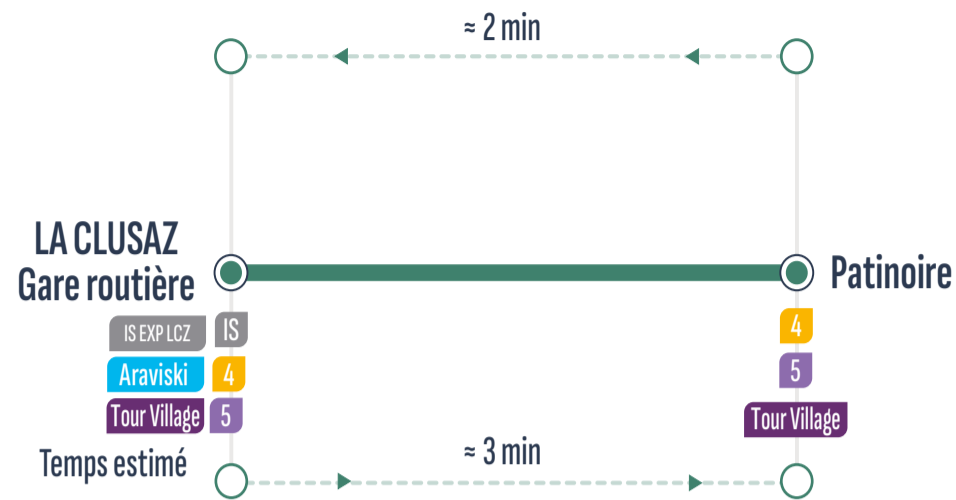

ALLER-RETOUR

Correspondances / Connections

Sens de circulation / Direction of traffic

Uniquement le samedi et dimanche / Only Saturday and Sunday

Gare Routière - Salon des Dames	8:30	>> 1 véhicule toutes les 10 minutes >>	11:00	15:30	>> 1 véhicule toutes les 10 minutes >>	18:30
Patinoire	8:33	>> 1 véhicule toutes les 10 minutes >>	11:03	15:33	>> 1 véhicule toutes les 10 minutes >>	18:33
Gare Routière - Salon des Dames	8:35	>> 1 véhicule toutes les 10 minutes >>	11:05	15:35	>> 1 véhicule toutes les 10 minutes >>	18:35

**Du 06/01/2025 au 07/02/2025 puis du 10/03/2025 au 23/03/2025
la ligne circule uniquement le week-end ⚠**

ALLER-RETOUR

Sens de circulation / Direction of traffic

Correspondances / Connections

Gare Routière - Salon des Dames	15:30	>> 1 véhicule toutes les 10 minutes >>	18:30
Patinoire	15:33	>> 1 véhicule toutes les 10 minutes >>	18:33
Gare Routière - Salon des Dames	15:35	>> 1 véhicule toutes les 10 minutes >>	18:35