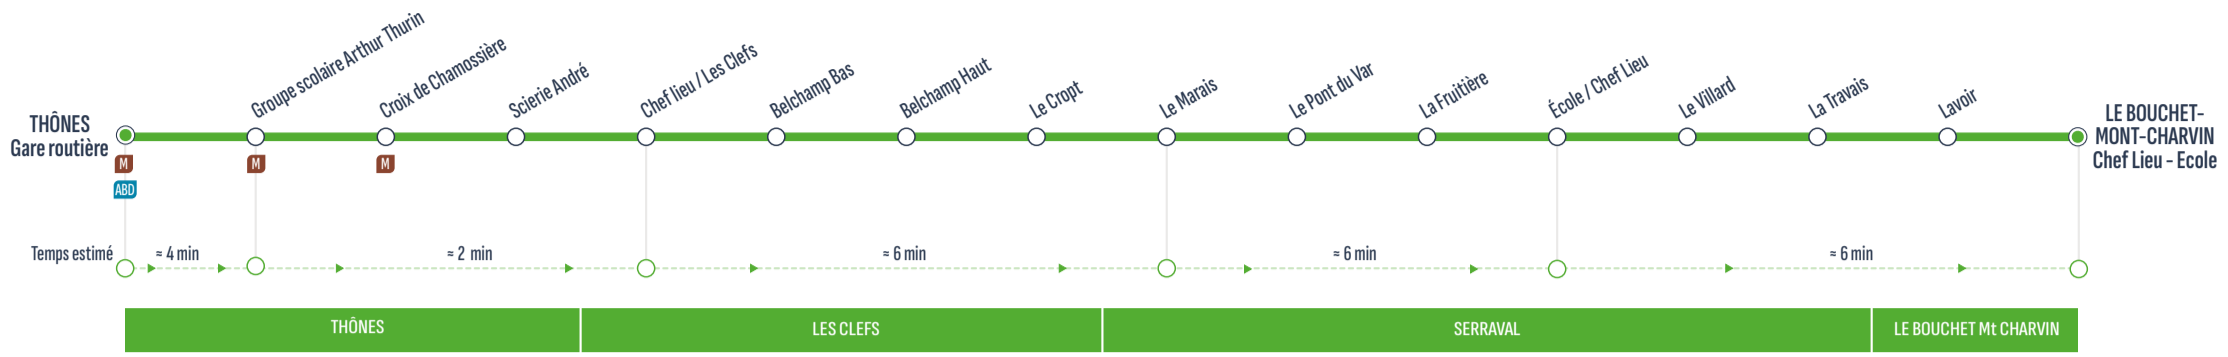

ALLER

MeSD Uniquement le mercredi - samedi - dimanche / Only on wednesday - saturday - sunday
▶ Sens de circulation / Direction of traffic
XXV Correspondances / Connections

	MeSD	MeSD	MeSD	MeSD	MeSD	MeSD
THÔNES - Gare Routière	8:20	10:00	11:40	13:45	17:20	18:15
THÔNES - Groupe scolaire Arthur Thurin	8:24	10:04	11:44	13:49	17:24	18:19
THÔNES - Croix de Chamossière	8:25	10:05	11:45	13:50	17:25	18:20
THÔNES - Scierie André	8:25	10:05	11:45	13:50	17:25	18:20
LES CLEFS - Chef Lieu	8:26	10:06	11:46	13:51	17:26	18:21
LES CLEFS - Belchamp Bas	8:28	10:08	11:48	13:53	17:28	18:23
LES CLEFS - Belchamp Haut	8:29	10:09	11:49	13:54	17:29	18:24
LES CLEFS - Le Cropt	8:30	10:10	11:50	13:55	17:30	18:25
SERRAVAL - Le Marais	8:35	10:15	11:55	14:00	17:35	18:30
SERRAVAL - Le Pont du Var	8:36	10:16	11:56	14:01	17:36	18:31
SERRAVAL - La Fruitière	8:37	10:17	11:57	14:02	17:37	18:32
SERRAVAL - Ecole / Chef-Lieu	8:40	10:20	12:00	14:05	17:40	18:35
SERRAVAL - Le Villard	8:41	10:21	12:01	14:06	17:41	18:36
SERRAVAL - La Travaïs	8:42	10:22	12:02	14:07	17:42	18:37
LE BOUCHET MONT CHARVIN - Lavoir	8:43	10:23	12:03	14:08	17:43	18:38
LE BOUCHET MONT CHARVIN - Chef Lieu / Ecole	8:45	10:25	12:05	14:10	17:45	18:40