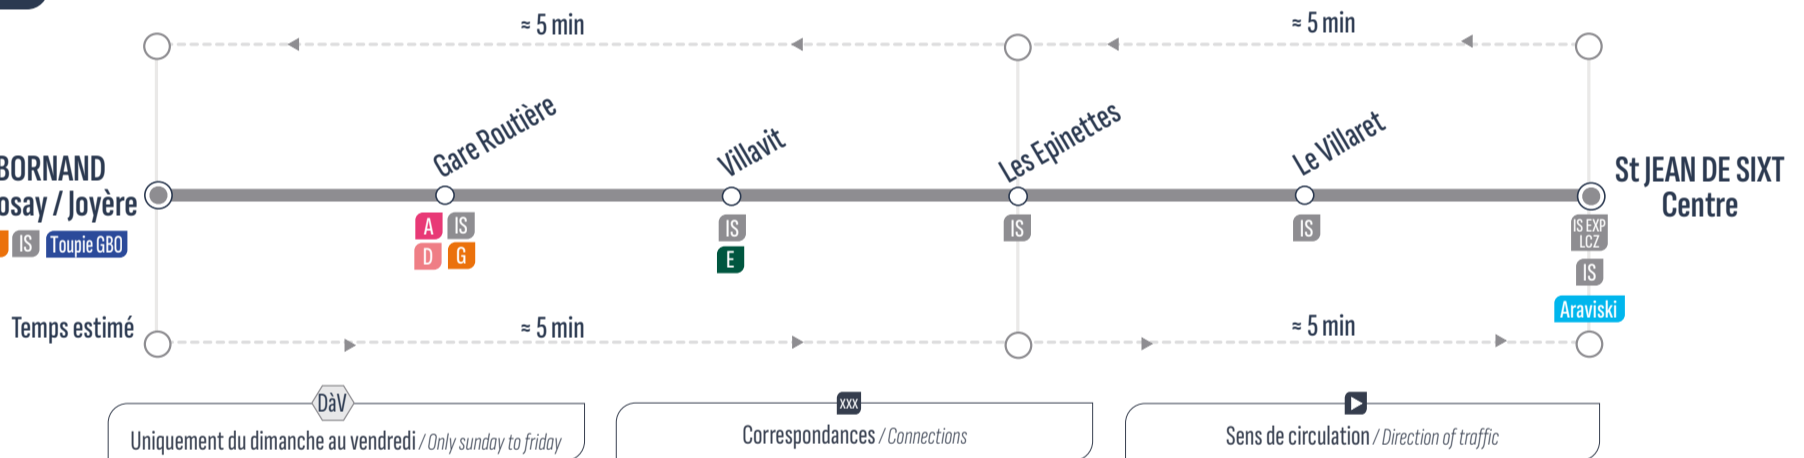

ALLER-RETOUR

⚠ Attention, cette ligne ne circule pas le samedi

	DàV	DàV	DàV	DàV	DàV	DàV	
LE GRAND-BORNAND - Télécabines Rosay / Joyère	8:00	8:30	> 1 véhicule toutes les 25 min. >	11:00	15:30	> 1 véhicule toutes les 25 min. >	18:25
LE GRAND-BORNAND - Gare routière	8:03	8:28	> 1 véhicule toutes les 25 min. >	10:58	15:33	> 1 véhicule toutes les 25 min. >	18:28
LE GRAND-BORNAND - Villavit	8:04	8:29	> 1 véhicule toutes les 25 min. >	10:59	15:34	> 1 véhicule toutes les 25 min. >	18:29
LE GRAND-BORNAND - Les Epinettes	8:05	8:30	> 1 véhicule toutes les 25 min. >	11:00	15:35	> 1 véhicule toutes les 25 min. >	18:30
SAINT JEAN DE SIXT - Le Villaret	8:06	8:31	> 1 véhicule toutes les 25 min. >	11:01	15:36	> 1 véhicule toutes les 25 min. >	18:31
SAINT JEAN DE SIXT - Centre	8:10	8:35	> 1 véhicule toutes les 25 min. >	11:05	15:40	> 1 véhicule toutes les 25 min. >	18:35
SAINT JEAN DE SIXT - Le Villaret	8:14	8:39	> 1 véhicule toutes les 25 min. >	11:09	15:44	> 1 véhicule toutes les 25 min. >	18:39
LE GRAND-BORNAND - Les Epinettes	8:15	8:40	> 1 véhicule toutes les 25 min. >	11:10	15:45	> 1 véhicule toutes les 25 min. >	18:40
LE GRAND-BORNAND - Villavit	8:16	8:41	> 1 véhicule toutes les 25 min. >	11:11	15:46	> 1 véhicule toutes les 25 min. >	18:41
LE GRAND-BORNAND - Gare routière	8:17	8:42	> 1 véhicule toutes les 25 min. >	11:12	15:47	> 1 véhicule toutes les 25 min. >	18:42
LE GRAND-BORNAND - Télécabines Rosay / Joyère	8:20	8:45	> 1 véhicule toutes les 25 min. >	11:15	15:50	> 1 véhicule toutes les 25 min. >	18:45