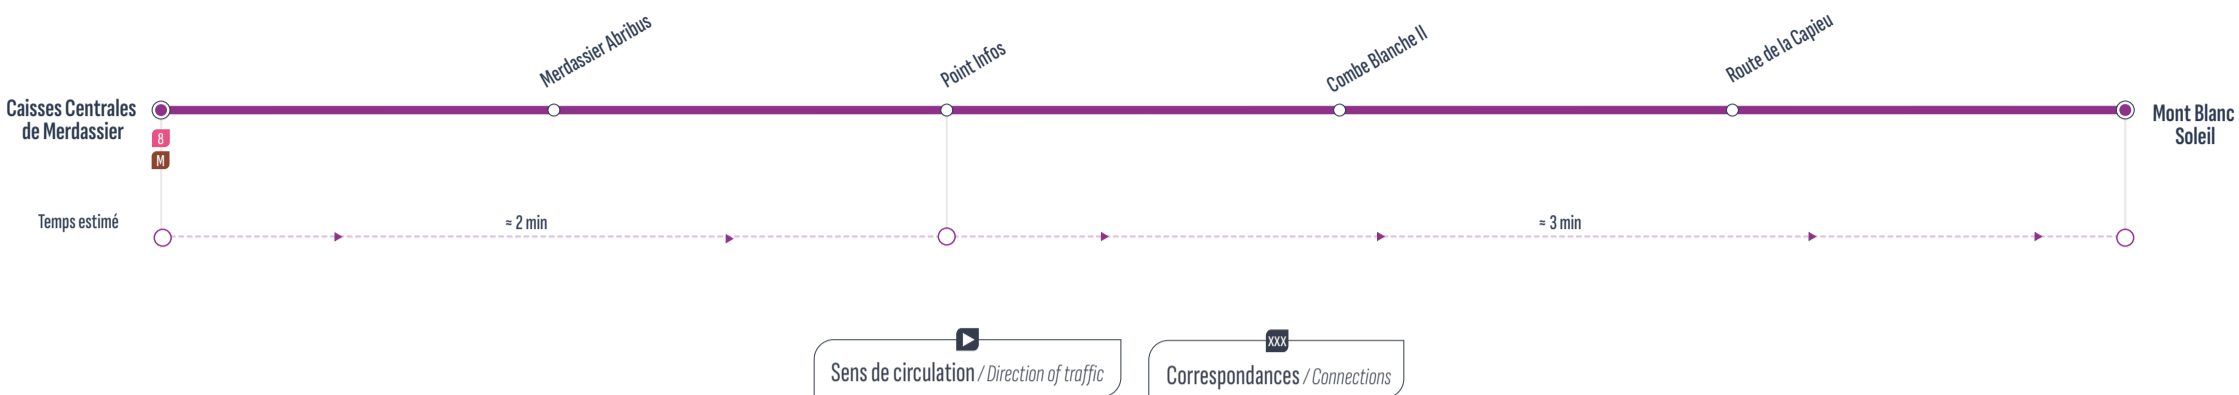

RETOUR

Caisses centrales de Merdassier	8:50	9:10	9:30	9:50	10:10	10:30	10:50	11:10	11:30	Suite des horaires ci-dessous
Merdassier Abrisbus	8:51	9:11	9:31	9:51	10:11	10:31	10:51	11:11	11:31	
Point infos	8:51	9:11	9:31	9:51	10:11	10:31	10:51	11:11	11:31	
Combe blanche II	8:54	9:14	9:34	9:54	10:14	10:34	10:54	11:14	11:34	
Route de la Capieau	8:54	9:14	9:34	9:54	10:14	10:34	10:54	11:14	11:34	
Mont Blanc soleil	8:55	9:15	9:35	9:55	10:15	10:35	10:55	11:15	11:35	

Caisses centrales de Merdassier	11:50	12:10	13:20	13:40	14:00	14:20	14:40	15:00	15:20	Suite des horaires ci-dessous
Merdassier Abrisbus	11:51	12:11	13:21	13:41	14:01	14:21	14:41	15:01	15:21	
Point infos	11:51	12:11	13:21	13:41	14:01	14:21	14:41	15:01	15:21	
Combe blanche II	11:54	12:14	13:24	13:44	14:04	14:24	14:44	15:04	15:24	
Route de la Capieau	11:54	12:14	13:24	13:44	14:04	14:24	14:44	15:04	15:24	
Mont Blanc soleil	11:55	12:15	13:25	13:45	14:05	14:25	14:45	15:05	15:25	

Caisses centrales de Merdassier	15:40	16:00	16:20	16:40	17:00	17:20	17:40	18:00	18:20	18:40	19:00
Merdassier Abrisbus	15:41	16:01	16:21	16:41	17:01	17:21	17:41	18:01	18:21	18:41	19:01
Point infos	15:41	16:01	16:21	16:41	17:01	17:21	17:41	18:01	18:21	18:41	19:01
Combe blanche II	15:44	16:04	16:24	16:44	17:04	17:24	17:44	18:04	18:24	18:44	19:04
Route de la Capieau	15:44	16:04	16:24	16:44	17:04	17:24	17:44	18:04	18:24	18:44	19:04
Mont Blanc soleil	15:45	16:05	16:25	16:45	17:05	17:25	17:45	18:05	18:25	18:45	19:05