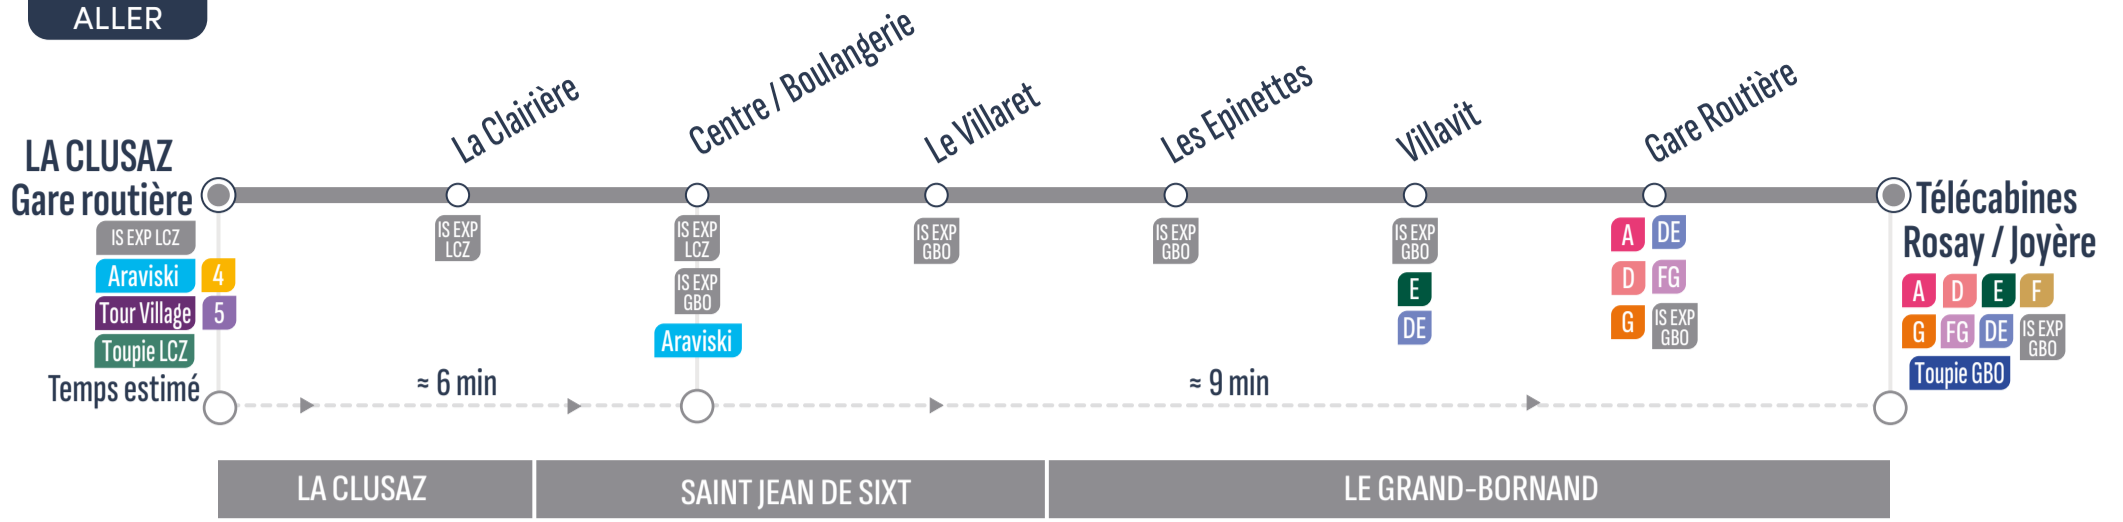

ALLER

Sens de circulation / Direction of traffic

Correspondances / Connections

LA CLUSAZ - Gare routière / Salon des Dames	7:30	7:45	8:00	>> 1 véhicule toutes les 30 minutes >>	19:30	19:45
SAINT JEAN DE SIXT - La Clairière	7:34	7:49	8:04	>> 1 véhicule toutes les 30 minutes >>	19:34	19:49
SAINT JEAN DE SIXT - Centre / Boulangerie	7:36	7:51	8:06	>> 1 véhicule toutes les 30 minutes >>	19:36	19:51
SAINT JEAN DE SIXT - Le Villaret	7:39	7:54	8:09	>> 1 véhicule toutes les 30 minutes >>	19:39	19:54
LE GRAND-BORNAND - Les Epinettes	7:40	7:55	8:10	>> 1 véhicule toutes les 30 minutes >>	19:40	19:55
LE GRAND-BORNAND - Villavit	7:41	7:56	8:11	>> 1 véhicule toutes les 30 minutes >>	19:41	19:56
LE GRAND-BORNAND - Gare routière	7:42	7:57	8:12	>> 1 véhicule toutes les 30 minutes >>	19:42	19:57
LE GRAND-BORNAND - Télecabines Rosay / Joyère	7:45	8:00	8:15	>> 1 véhicule toutes les 30 minutes >>	19:45	20:00

RETOUR