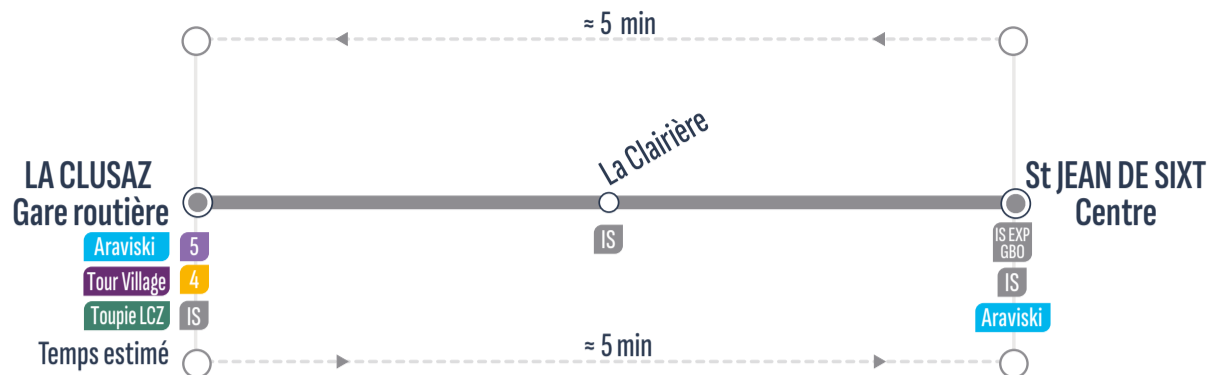

RETOUR

Sens de circulation / Direction of traffic

Correspondances / Connections

LE GRAND-BORNAND - Télecabines Rosay / Joyère	7:30	7:45	8:00	>> 1 véhicule toutes les 30 minutes >>	19:30	19:45
LE GRAND-BORNAND - Gare routière	7:34	7:49	8:04	>> 1 véhicule toutes les 30 minutes >>	19:33	19:49
LE GRAND-BORNAND - Villavit	7:36	7:51	8:06	>> 1 véhicule toutes les 30 minutes >>	19:34	19:51
LE GRAND-BORNAND - Les Epinettes	7:39	7:54	8:09	>> 1 véhicule toutes les 30 minutes >>	19:35	19:54
SAINT JEAN DE SIXT - Le Villaret	7:40	7:55	8:10	>> 1 véhicule toutes les 30 minutes >>	19:36	19:55
SAINT JEAN DE SIXT - Centre / Office de Tourisme	7:41	7:56	8:11	>> 1 véhicule toutes les 30 minutes >>	19:39	19:56
SAINT JEAN DE SIXT - La Clairière	7:42	7:57	8:12	>> 1 véhicule toutes les 30 minutes >>	19:41	19:57
LA CLUSAZ - Gare routière / Salon des Dames	7:45	8:00	8:15	>> 1 véhicule toutes les 30 minutes >>	19:45	20:00

ALLER-RETOUR

Correspondances / Connections

Sens de circulation / Direction of traffic

Uniquement du dimanche au vendredi / Only Sunday to Friday

⚠ Attention, cette ligne ne circule pas le samedi

	DàV	DàV	DàV	DàV	DàV	DàV
LA CLUSAZ - Gare routière / Salon des Dames	8:30	> 1 véhicule toutes les 15 minutes >	11:00	15:30	> 1 véhicule toutes les 15 minutes >	18:30
SAINT JEAN DE SIXT - La Clairière	8:34	> 1 véhicule toutes les 15 minutes >	11:04	15:34	> 1 véhicule toutes les 15 minutes >	18:34
SAINT JEAN DE SIXT - Centre	8:35	> 1 véhicule toutes les 15 minutes >	11:05	15:35	> 1 véhicule toutes les 15 minutes >	18:35
SAINT JEAN DE SIXT - La Clairière	8:36	> 1 véhicule toutes les 15 minutes >	11:06	15:36	> 1 véhicule toutes les 15 minutes >	18:36
LA CLUSAZ - Gare routière / Salon des Dames	8:40	> 1 véhicule toutes les 15 minutes >	11:10	15:40	> 1 véhicule toutes les 15 minutes >	18:40