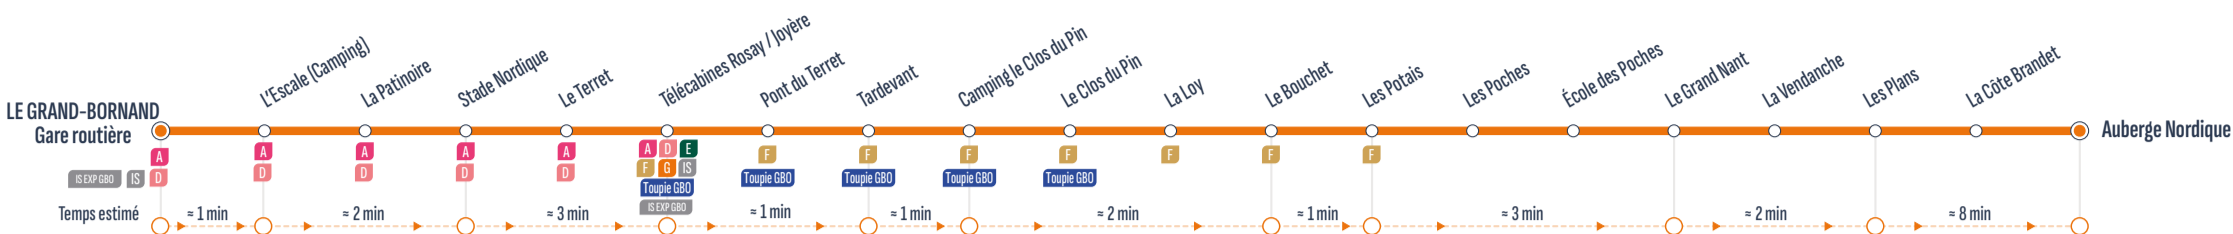

ALLER

Sens de circulation / Direction of traffic

Correspondances / Connections

Arrêt desservi dans un seul sens / Stop served in one-way only

Uniquement le mercredi à partir du 01/01/25 / Only on Wednesday from 01/01/2025

																			Me
Gare Routière	7:55	8:30	9:35	10:10	11:00	11:30	12:10	12:50	13:30	14:20	14:50	15:30	16:05	16:50	17:20	18:10	18:45	20:05	
L'Escale (Camping)	7:56	8:31	9:36	10:11	11:01	11:31	12:11	12:51	13:31	14:21	14:51	15:31	16:06	16:51	17:21	18:11	18:46	20:06	
La Patinoire	7:57	8:32	9:37	10:12	11:02	11:32	12:12	12:52	13:32	14:22	14:52	15:32	16:07	16:52	17:22	18:12	18:47	20:07	
Stade Nordique	7:58	8:33	9:38	10:13	11:03	11:33	12:13	12:53	13:33	14:23	14:53	15:33	16:08	16:53	17:23	18:13	18:48	20:08	
Le Terret	7:59	8:34	9:39	10:14	11:04	11:34	12:14	12:54	13:34	14:24	14:54	15:34	16:09	16:54	17:24	18:14	18:49	20:09	
Télécabines Rosay / Joyère	8:01	8:36	9:41	10:16	11:06	11:36	12:16	12:56	13:36	14:26	14:56	15:36	16:11	16:56	17:26	18:16	18:51	20:11	
Pont du Terret	8:02	8:37	9:42	10:17	11:07	11:37	12:17	12:57	13:37	14:27	14:57	15:37	16:12	16:57	17:27	18:17	18:52	20:12	
Tardevant	8:02	8:37	9:42	10:17	11:07	11:37	12:17	12:57	13:37	14:27	14:57	15:37	16:12	16:57	17:27	18:17	18:52	20:12	
Camping Le Clos du Pin	8:03	8:38	9:43	10:18	11:08	11:38	12:18	12:58	13:38	14:28	14:58	15:38	16:13	16:58	17:28	18:18	18:53	20:13	
Le Clos du Pin	8:03	8:38	9:43	10:18	11:08	11:38	12:18	12:58	13:38	14:28	14:58	15:38	16:13	16:58	17:28	18:18	18:53	20:13	
La Loy	8:04	8:39	9:44	10:19	11:09	11:39	12:19	12:59	13:39	14:29	14:59	15:39	16:14	16:59	17:29	18:19	18:54	20:14	
Le Bouchet	8:05	8:40	9:45	10:20	11:10	11:40	12:20	13:00	13:40	14:30	15:00	15:40	16:15	17:00	17:30	18:20	18:55	20:15	
Les Potais	8:06	8:41	9:46	10:21	11:11	11:41	12:21	13:01	13:41	14:31	15:01	15:41	16:16	17:01	17:31	18:21	18:56	20:16	
Les Poches	8:07	8:42	9:47	10:22	11:12	11:42	12:22	13:02	13:42	14:32	15:02	15:42	16:17	17:02	17:32	18:22	18:57	20:17	
Ecole des Poches	8:08	8:43	9:48	10:23	11:13	11:43	12:23	13:03	13:43	14:33	15:03	15:43	16:18	17:03	17:33	18:23	18:58	20:18	
Le Grand Nant	8:09	8:44	9:49	10:24	11:14	11:44	12:24	13:04	13:44	14:34	15:04	15:44	16:19	17:04	17:34	18:24	18:59	20:19	
La Vendanche	8:10	8:45	9:50	10:25	11:15	11:45	12:25	13:05	13:45	14:35	15:05	15:45	16:20	17:05	17:35	18:25	19:00	20:20	
Les Plans	8:11	8:46	9:51	10:26	11:16	11:46	12:26	13:06	13:46	14:36	15:06	15:46	16:21	17:06	17:36	18:26	19:01	20:21	
La Côte Brandet	8:12	8:47	9:52	10:27	11:17	11:47	12:27	13:07	13:47	14:37	15:07	15:47	16:22	17:07	17:37	18:27	19:02	20:22	
Auberge Nordique	8:19	8:54	9:59	10:34	11:24	11:54	12:34	13:14	13:54	14:44	15:14	15:54	16:29	17:14	17:44	18:34	19:09	20:29