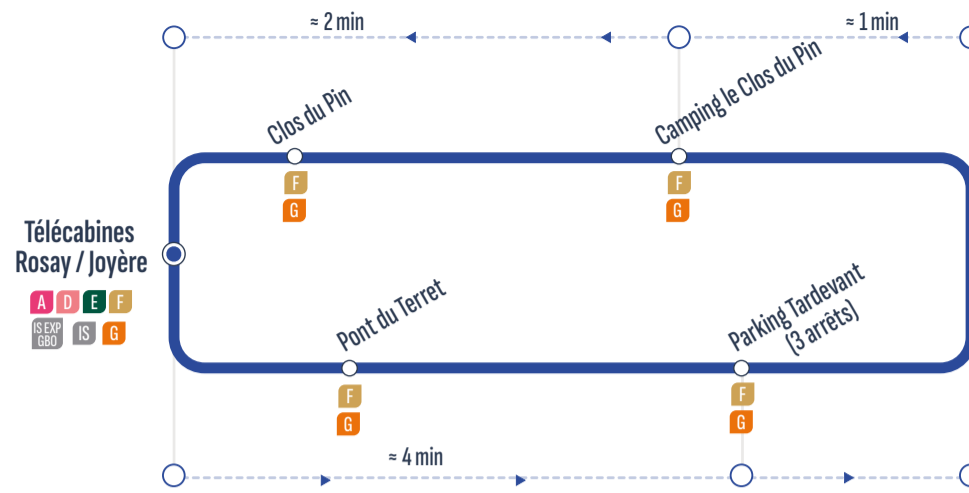

MeSD
 Uniquement le mercredi - samedi - dimanche / Only on wednesday - saturday - sunday

Sens de circulation / Direction of traffic

Correspondances / Connections

Arrêt desservi dans un seul sens / Stop served in one-way only

	MeSD	MeSD	MeSD	MeSD	MeSD	MeSD	MeSD
Télécabines Rosay/Joyère	8:30	8:40	> 1 véhicule toutes les 10 min. >	12:50	15:30	> 1 véhicule toutes les 10 min. >	18:00
Pont du Terret	8:32	8:42	> 1 véhicule toutes les 10 min. >	12:52	15:32	> 1 véhicule toutes les 10 min. >	18:02
Parking Tardevant (3 arrêts)	8:34	8:44	> 1 véhicule toutes les 10 min. >	12:54	15:34	> 1 véhicule toutes les 10 min. >	18:04
Camping Le Clos du Pin	8:35	8:45	> 1 véhicule toutes les 10 min. >	12:55	15:35	> 1 véhicule toutes les 10 min. >	18:05
Le Clos Du Pin	8:35	8:45	> 1 véhicule toutes les 10 min. >	12:55	15:35	> 1 véhicule toutes les 10 min. >	18:05
Télécabines Rosay/Joyère	8:37	8:47	> 1 véhicule toutes les 10 min. >	12:57	15:37	> 1 véhicule toutes les 10 min. >	18:07

BOUCLE

▶ Sens de circulation / Direction of traffic
🔗 Correspondances / Connections
◀ Arrêt desservi dans un seul sens / Stop served in one-way only

Télécabines Rosay/Joyère	8:30	8:40	> 1 véhicule toutes les 10 min. >	12:50	15:30	> 1 véhicule toutes les 10 min. >	18:00
Pont du Terret	8:32	8:42	> 1 véhicule toutes les 10 min. >	12:52	15:32	> 1 véhicule toutes les 10 min. >	18:02
Parking Tardevant (3 arrêts)	8:34	8:44	> 1 véhicule toutes les 10 min. >	12:54	15:34	> 1 véhicule toutes les 10 min. >	18:04
Camping Le Clos du Pin	8:35	8:45	> 1 véhicule toutes les 10 min. >	12:55	15:35	> 1 véhicule toutes les 10 min. >	18:05
Le Clos Du Pin	8:35	8:45	> 1 véhicule toutes les 10 min. >	12:55	15:35	> 1 véhicule toutes les 10 min. >	18:05
Télécabines Rosay/Joyère	8:37	8:47	> 1 véhicule toutes les 10 min. >	12:57	15:37	> 1 véhicule toutes les 10 min. >	18:07