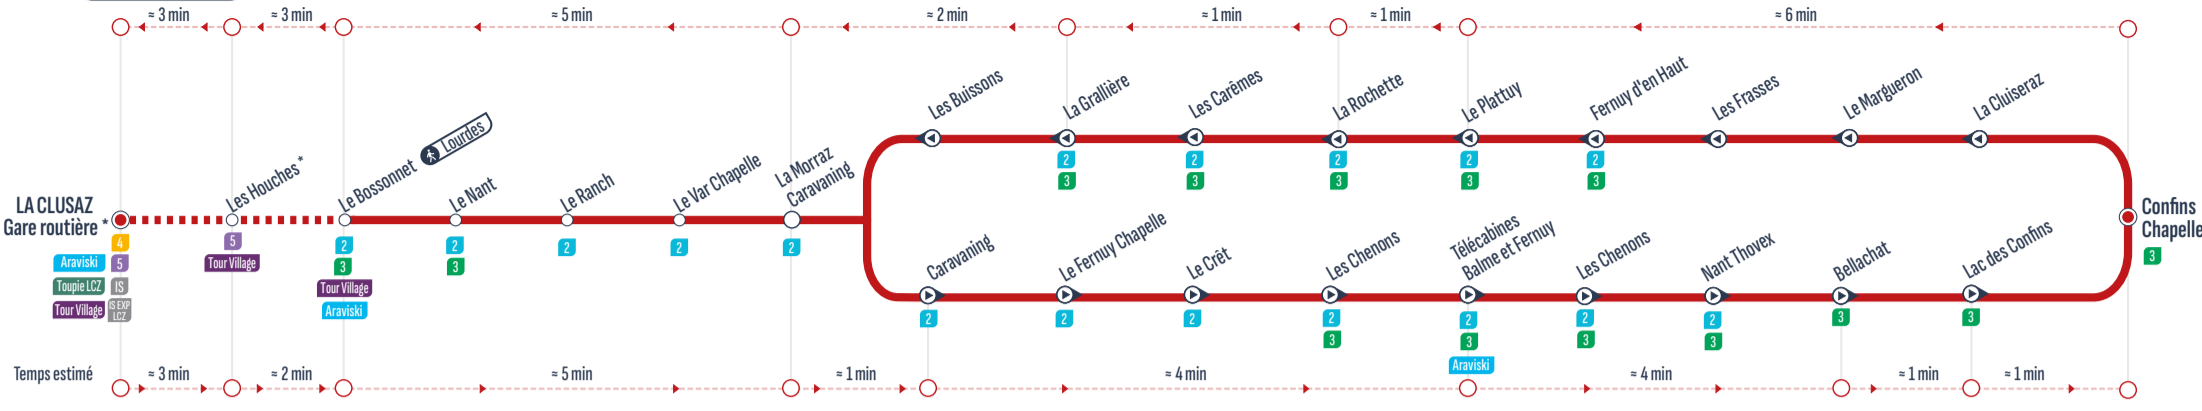

BOUCLE

*Ces arrêts sont desservis uniquement le samedi matin et soir

S Uniquement le : Samedi / Samedi - Dimanche - Lundi / Samedi - Dimanche
only on : Saturday / Saturday - Sunday - Monday / Saturday - Sunday

SD Sens de circulation / Direction of traffic

XXX Correspondances / Connections

↔ Arrêt desservi dans un seul sens / Stop served in one-way only