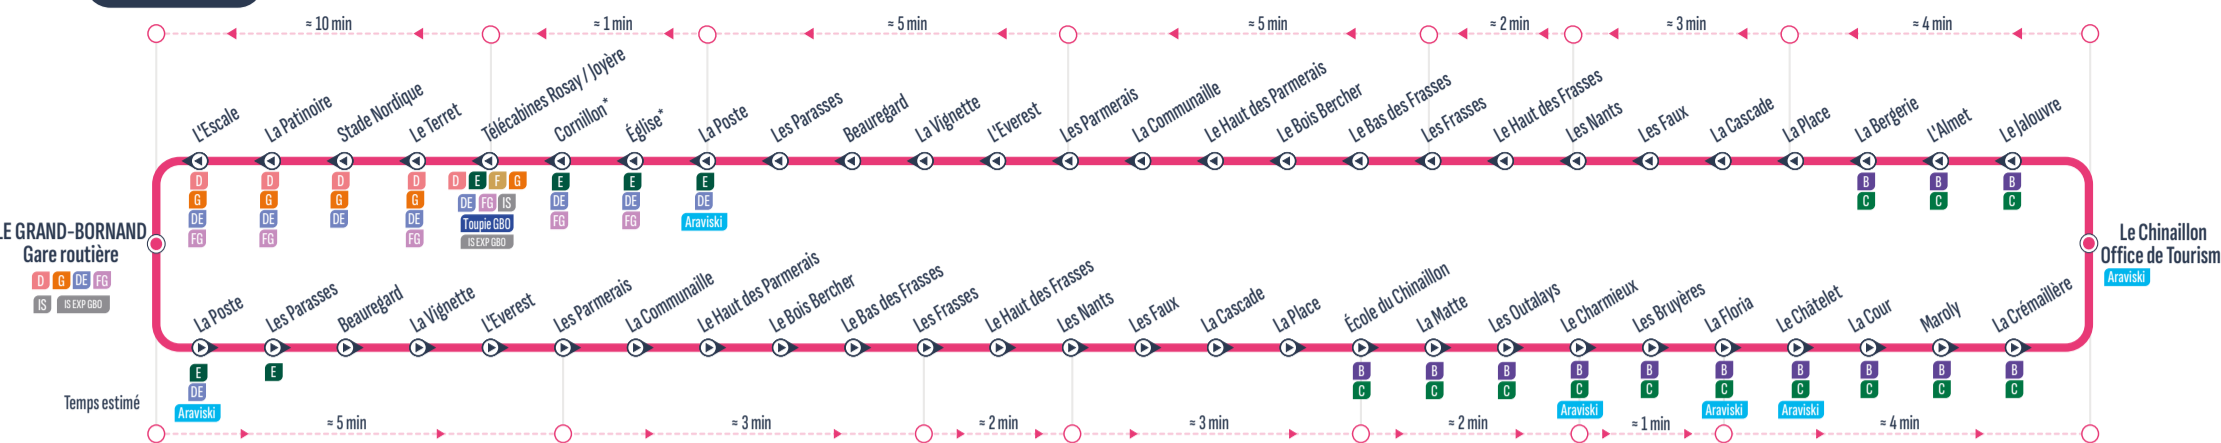

ALLER

Uniquement du lundi au vendredi / Only monday to friday

Correspondances / Connections

Sens de circulation / Direction of traffic

Attention, cette ligne ne circule pas le week-end

LE GRAND-BORNAND - Le Chinaillon / Office de Tourisme	8:15	12:30	17:00
LE GRAND-BORNAND - La Poste	8:30	12:45	17:15
SAINT JEAN DE SIXT - Centre / Office de tourisme	8:35	12:50	17:20
LA CLUSAZ - Gare Routière	8:40	12:55	17:25
LA CLUSAZ - Bossonnet	8:45	13:00	17:30
LA CLUSAZ - Télécabines de Balme et Fernuy	8:50	13:05	17:35

RETOUR

Uniquement du lundi au vendredi / Only monday to friday

Correspondances / Connections

Sens de circulation / Direction of traffic

Attention, cette ligne ne circule pas le week-end

LA CLUSAZ - Télécabines de Balme et Fernuy	9:00	13:15	17:45
LA CLUSAZ - Bossonnet	9:15	13:30	18:00
LA CLUSAZ - Gare Routière	9:20	13:35	18:05
SAINT JEAN DE SIXT - Centre / Boulangerie	9:25	13:40	18:10
LE GRAND-BORNAND - La Poste	9:30	13:45	18:15
LE GRAND-BORNAND - Le Charmieux	9:45	13:55	18:30
LE GRAND-BORNAND - La Floria	9:45	13:55	18:30
LE GRAND-BORNAND - Le Chatelet	9:45	13:55	18:30
LE GRAND-BORNAND - Le Chinaillon Office de Tourisme	9:50	14:05	18:35

BOUCLE

* Ces arrêts ne sont pas desservis les mercredis de 8h à 14h30 (jour de marche)

Legend for the route diagram:
- Sens de circulation / Direction of traffic (arrow)
- Correspondances / Connections (XXX)
- Arrêt desservi dans un seul sens / Stop served in one-way only (arrow in box)
- Uniquement le / Only on : Samedi / Saturday (S in circle)