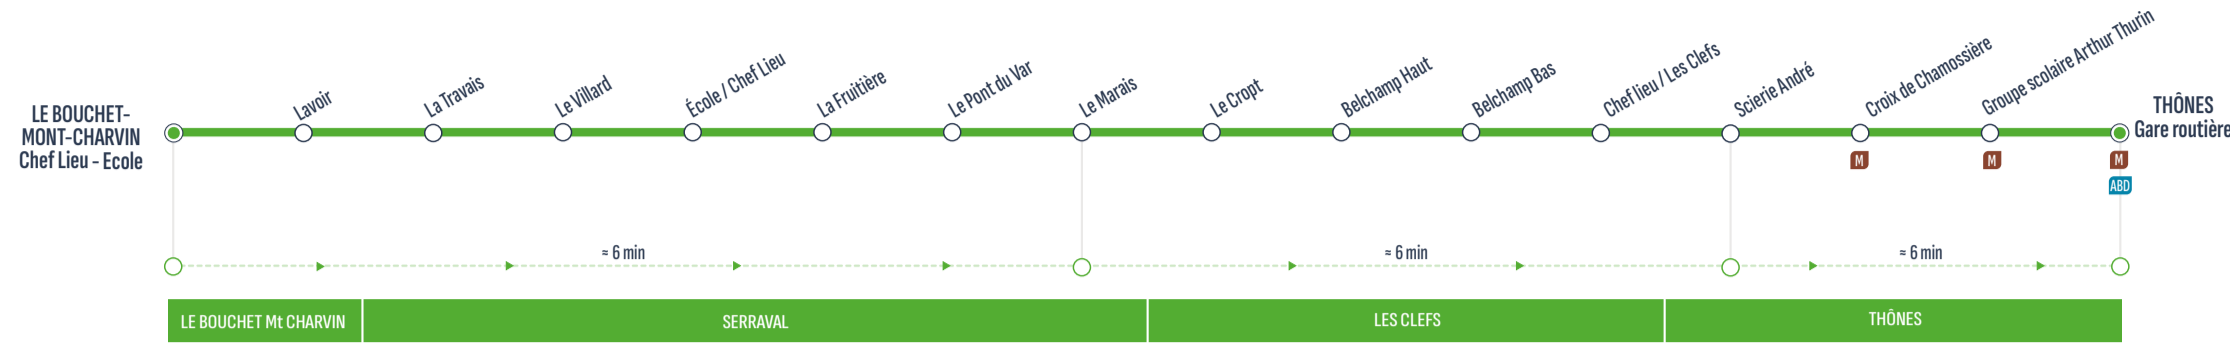

RETOUR

MeSD Uniquement le mercredi - samedi - dimanche / Only on wednesday - saturday - sunday
▶ Sens de circulation / Direction of traffic
XX Correspondances / Connections

	MeSD	MeSD	MeSD	MeSD	MeSD	MeSD
LE BOUCHET MONT CHARVIN - Chef Lieu / Ecole	8:50	10:30	12:10	14:15	17:50	18:45
LE BOUCHET MONT CHARVIN - Lavoir	8:52	10:32	12:12	14:17	17:52	18:47
SERRAVAL - La Travaïs	8:53	10:33	12:13	14:18	17:53	18:48
SERRAVAL - Le Villard	8:54	10:34	12:14	14:19	17:54	18:49
SERRAVAL - Ecole / Chef-Lieu	8:55	10:35	12:15	14:20	17:55	18:50
SERRAVAL - La Fruitière	8:58	10:38	12:18	14:23	17:58	18:53
SERRAVAL - Le Pont du Var	8:59	10:39	12:19	14:24	17:59	18:54
SERRAVAL - Le Marais	9:00	10:40	12:20	14:25	18:00	18:55
LES CLEFS - Le Cropt	9:05	10:45	12:25	14:30	18:05	19:00
LES CLEFS - Belchamp Haut	9:06	10:46	12:26	14:31	18:06	19:01
LES CLEFS - Belchamp Bas	9:07	10:47	12:27	14:32	18:07	19:02
LES CLEFS - Chef Lieu	9:09	10:49	12:29	14:34	18:09	19:04
THÔNES - Scierie André	9:10	10:50	12:30	14:35	18:10	19:05
THÔNES - Croix de Chamossière	9:11	10:51	12:31	14:36	18:11	19:06
THÔNES - Groupe scolaire Arthur Thurin	9:12	10:52	12:32	14:37	18:12	19:07
THÔNES - Gare Routière	9:15	10:55	12:35	14:40	18:15	19:10