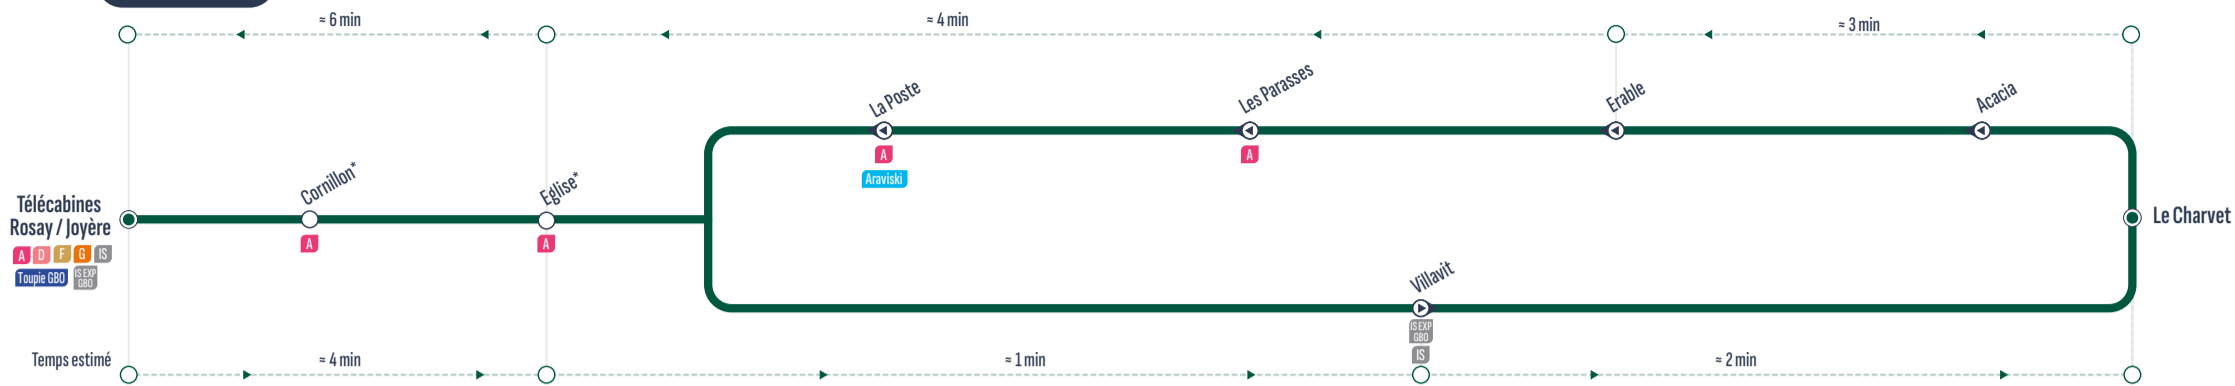

BOUCLE

* Ces arrêts ne sont pas desservis les mercredis de 8h à 14h30 (jour de marché)

▶ Sens de circulation / Direction of traffic
XXX Correspondances / Connections
◀ Arrêt desservi dans un seul sens / Stop served in one-way only
DaV Uniquement de dimanche à vendredi / Only from Sunday to Friday

Télécabines Rosay/Joyère	8:00	8:15	DaV 8:30	8:45	9:00	DaV 9:15	9:30	9:45	DaV 10:00	10:15	10:30	DaV 10:45	11:00	11:15
Cornillon*	8:02	8:17	8:32	8:47	9:02	9:17	9:32	9:47	10:02	10:17	10:32	10:47	11:02	11:17
Eglise*	8:04	8:19	8:34	8:49	9:04	9:19	9:34	9:49	10:04	10:19	10:34	10:49	11:04	11:19
Villavit	8:05	8:20	8:35	8:50	9:05	9:20	9:35	9:50	10:05	10:20	10:35	10:50	11:05	11:20
Le Charvet	8:07	8:22	8:37	8:52	9:07	9:22	9:37	9:52	10:07	10:22	10:37	10:52	11:07	11:22
Acacia	8:08	8:23	8:38	8:53	9:08	9:23	9:38	9:53	10:08	10:23	10:38	10:53	11:08	11:23
Erable	8:10	8:25	8:40	8:55	9:10	9:25	9:40	9:55	10:10	10:25	10:40	10:55	11:10	11:25
Les Parasses	8:12	8:27	8:42	8:57	9:12	9:27	9:42	9:57	10:12	10:27	10:42	10:57	11:12	11:27
La Poste	8:13	8:28	8:43	8:58	9:13	9:28	9:43	9:58	10:13	10:28	10:43	10:58	11:13	11:28
Eglise*	8:14	8:29	8:44	8:59	9:14	9:29	9:44	9:59	10:14	10:29	10:44	10:59	11:14	11:29
Cornillon*	8:17	8:32	8:47	9:02	9:17	9:32	9:47	10:02	10:17	10:32	10:47	11:02	11:17	11:32
Télécabines Rosay/Joyère	8:20	8:35	8:50	9:05	9:20	9:35	9:50	10:05	10:20	10:35	10:50	11:05	11:20	11:35

Suite des horaires ci-dessous