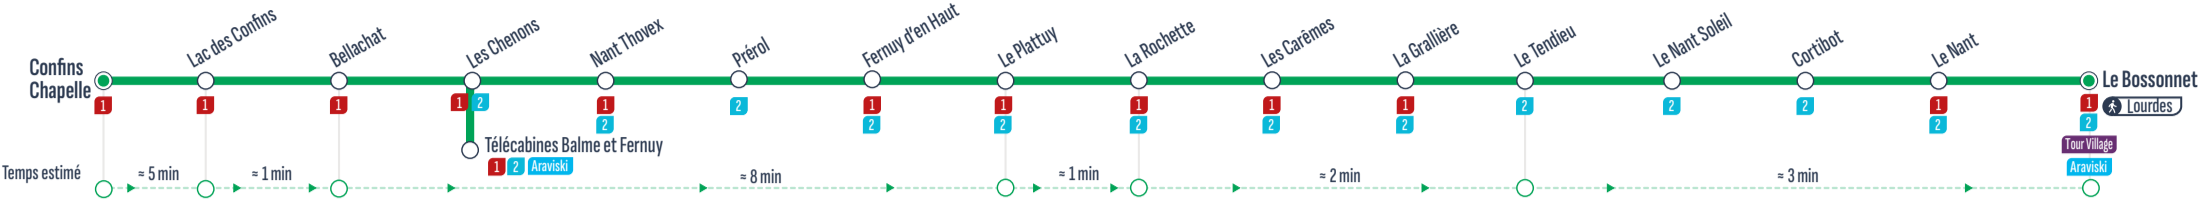

RETOUR

Sens de circulation / Direction of traffic

Correspondances / Connections

Confins Chapelle	8:20	9:05	10:10	10:50	12:05	13:20	14:50
Lac des Confins	8:25	9:10	10:15	10:55	12:10	13:25	14:55
Bellachat	8:26	9:11	10:16	10:56	12:11	13:26	14:56
Les Chenons	8:28	9:13	10:18	10:58	12:13	13:28	14:58
Télécabines Balme et Fernuy	8:30	9:15	10:20	11:00	12:15	13:30	15:00
Les Chenons	8:32	9:17	10:22	11:02	12:17	13:32	15:02
Nant Thovex	8:33	9:18	10:23	11:03	12:18	13:33	15:03
Péro	8:33	9:18	10:23	11:03	12:18	13:33	15:03
Fernuy d'en Haut	8:33	9:18	10:23	11:03	12:18	13:33	15:03
Le Plattuy	8:34	9:19	10:24	11:04	12:19	13:34	15:04
La Rochette	8:35	9:20	10:25	11:05	12:20	13:35	15:05
Les Carêmes	8:35	9:20	10:25	11:05	12:20	13:35	15:05
La Grallière	8:36	9:21	10:26	11:06	12:21	13:36	15:06
Le Tendieu	8:37	9:22	10:27	11:07	12:22	13:37	15:07
Le Nant Soleil	8:37	9:22	10:27	11:07	12:22	13:37	15:07
Cortibot	8:38	9:23	10:28	11:08	12:23	13:38	15:08
Le Nant	8:40	9:25	10:30	11:10	12:25	13:40	15:10
Le Bossonnet	8:40	9:25	10:30	11:10	12:25	13:40	15:10