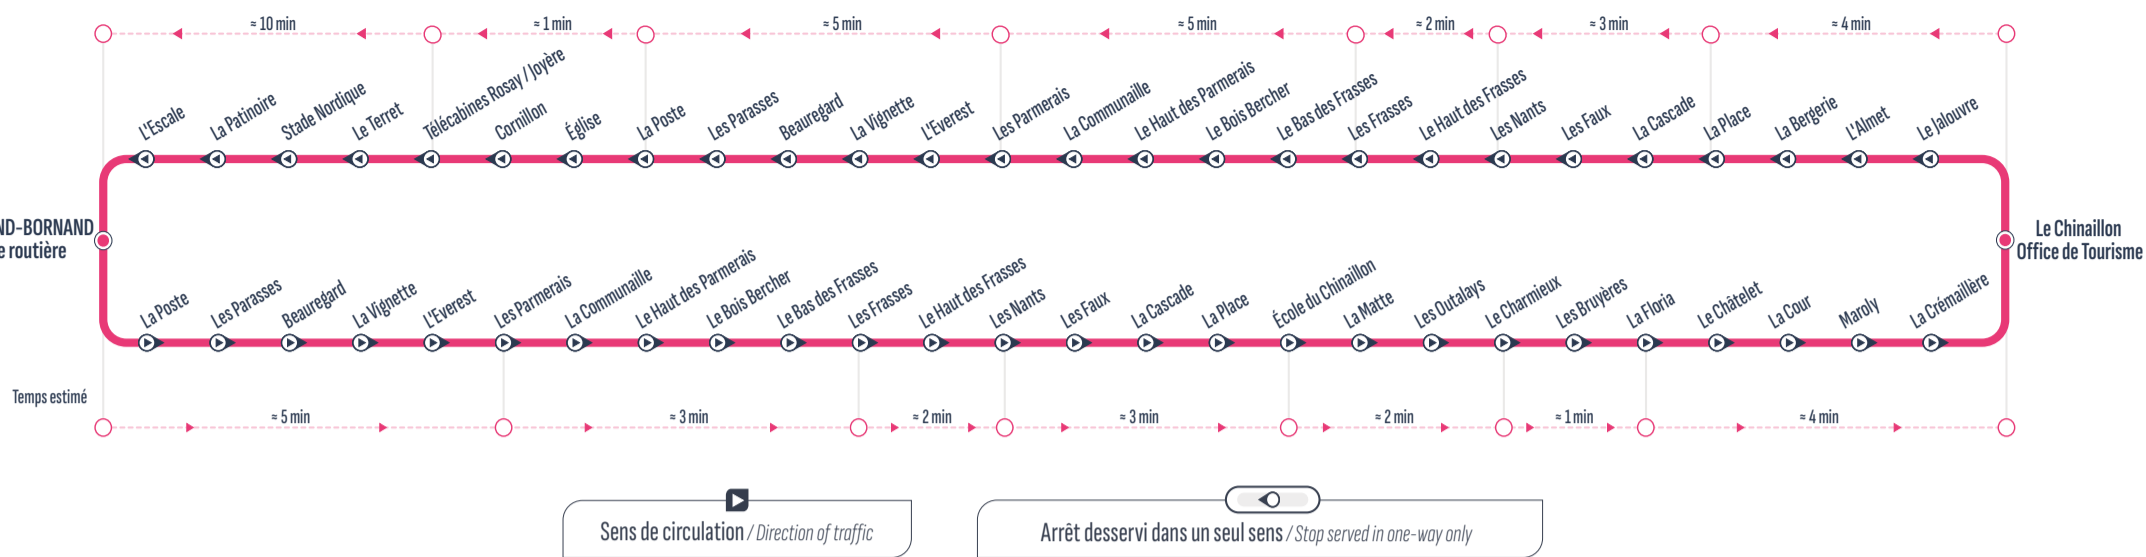

RETOUR

Uniquement du lundi au vendredi / Only monday to friday

Correspondances / Connections

Sens de circulation / Direction of traffic

Attention, cette ligne ne circule pas le week-end

LA CLUSAZ - Télécabines de Balme et Fernuy	9:00	13:15	17:45
LA CLUSAZ - Bossonnet	9:15	13:30	18:00
LA CLUSAZ - Gare Routière	9:20	13:35	18:05
SAINT JEAN DE SIXT - Centre / Boulangerie	9:25	13:40	18:10
LE GRAND-BORNAND - La Poste	9:30	13:45	18:15
LE GRAND-BORNAND - Le Charmieux	9:45	13:55	18:30
LE GRAND-BORNAND - La Floria	9:45	13:55	18:30
LE GRAND-BORNAND - Le Chatelet	9:45	13:55	18:30
LE GRAND-BORNAND - Le Chinaillon Office de Tourisme	9:50	14:05	18:35

BOUCLE

* Ces arrêts ne sont pas desservis les mercredis de 8h à 14h30 (jour de marche)

Legend for the route diagram:
- Sens de circulation / Direction of traffic (arrow)
- Correspondances / Connections (XXX)
- Arrêt desservi dans un seul sens / Stop served in one-way only (arrow in box)
- Uniquement le / Only on : Samedi / Saturday (S in circle)

Timetable table with columns for departure times and rows for various stops. Includes a Saturday indicator (S) in the top left cell of the table.

BOUCLE

Fonctionnement de la ligne A NUIT :

> Du 23/12/2024 au 07/02/2025, puis du 10/03/2025 au 23/03/2025; cette ligne circule uniquement le samedi

> Du 08/02/2025 au 09/03/2025 (vacances scolaires de février); cette ligne circule les mardi, jeudi et samedi

Horaires direction le Chinaillon

Gare routière	20:45
La Poste	20:46
Les Parasses	20:47
Beauregard	20:48
La Vignette	20:49
L'Everest	20:49
Les Parmerais	20:50
La Communaille	20:50
Le Haut des Parmerais	20:51
Le Bois Bercher	20:51
Le Bas des Frasses	20:52
Les Frasses	20:54
Le Haut des Frasses	20:56
Les Nants	20:58
Les Faux	20:59
La Cascade	21:00
La Place	21:01
Ecole Chinaillon	21:01
La Matte	21:02
Les Outalays	21:03
Le Charmieux	21:04
Les Bruyères	21:05
La Floria	21:06
Le Châtelet	21:07
La Cour	21:09
Maroly	21:11
La Crémaillère	21:13
Le Chinaillon Office de Tourisme	21:15