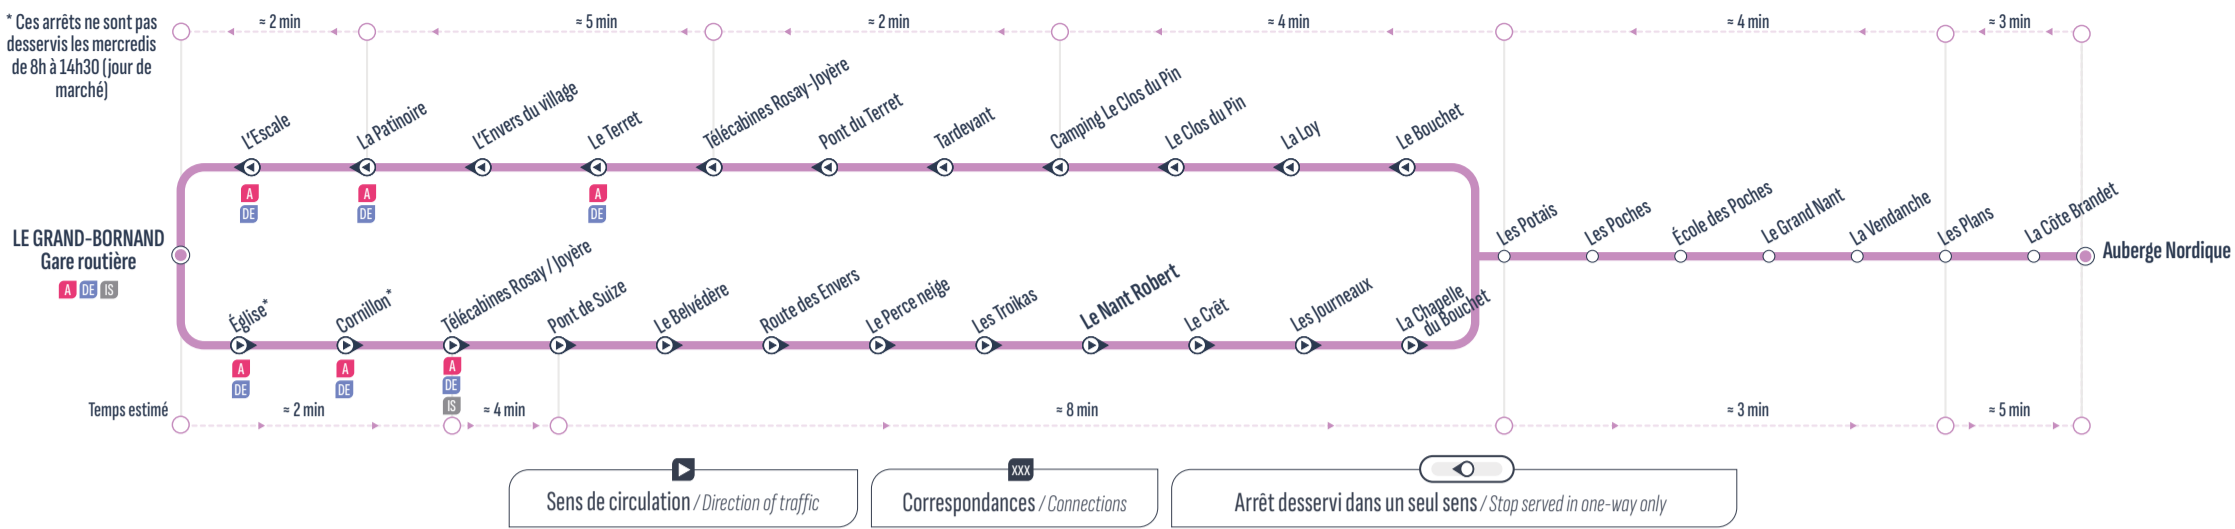

BOUCLE

* Ces arrêts ne sont pas desservis les mercredis de 8h à 14h30 (jour de marché)

Gare routière	8:20	9:00	9:40	10:35	11:15	12:05	13:30	14:30	15:30	16:30	17:30	18:45
Eglise*	8:21	9:01	9:41	10:36	11:16	12:06	13:31	14:31	15:31	16:31	17:31	18:46
Cornillon*	8:22	9:02	9:42	10:37	11:17	12:07	13:32	14:32	15:32	16:32	17:32	18:47
Télécabines Rosay-Joyère	8:22	9:02	9:42	10:37	11:17	12:07	13:32	14:32	15:32	16:32	17:32	18:47
Pont de Suize	8:24	9:04	9:44	10:39	11:19	12:09	13:34	14:34	15:34	16:34	17:34	18:49
Le Belvédère	8:25	9:05	9:45	10:40	11:20	12:10	13:35	14:35	15:35	16:35	17:35	18:50
Route des Envers	8:26	9:06	9:46	10:41	11:21	12:11	13:36	14:36	15:36	16:36	17:36	18:51
Le Perce neige	8:27	9:07	9:47	10:42	11:22	12:12	13:37	14:37	15:37	16:37	17:37	18:52
Les Troikas	8:28	9:08	9:48	10:43	11:23	12:13	13:38	14:38	15:38	16:38	17:38	18:53
Le Nant Robert	8:30	9:10	9:50	10:45	11:25	12:15	13:40	14:40	15:40	16:40	17:40	18:55
Le Crêt	8:31	9:11	9:51	10:46	11:26	12:16	13:41	14:41	15:41	16:41	17:41	18:56
Les Journeaux	8:31	9:11	9:51	10:46	11:26	12:16	13:41	14:41	15:41	16:41	17:41	18:56
La Chapelle du Bouchet	8:32	9:12	9:52	10:47	11:27	12:17	13:42	14:42	15:42	16:42	17:42	18:57
Les Potais	8:32	9:12	9:52	10:47	11:27	12:17	13:42	14:42	15:42	16:42	17:42	18:57
Les Poches	8:33	9:13	9:53	10:48	11:28	12:18	13:43	14:43	15:43	16:43	17:43	18:58
Ecole des Poches	8:33	9:13	9:53	10:48	11:28	12:18	13:43	14:43	15:43	16:43	17:43	18:58
Le Grand Nant	8:34	9:14	9:54	10:49	11:29	12:19	13:44	14:44	15:44	16:44	17:44	18:59
La Vendanche	8:34	9:14	9:54	10:49	11:29	12:19	13:44	14:44	15:44	16:44	17:44	18:59
Les Plans	8:35	9:15	9:55	10:50	11:30	12:20	13:45	14:45	15:45	16:45	17:45	19:00
La Côte Brandet	8:37	9:17	9:57	10:52	11:32	12:22	13:47	14:47	15:47	16:47	17:47	19:02
Auberge Nordique	8:40	9:20	10:00	10:55	11:35	12:25	13:50	14:50	15:50	16:50	17:50	19:05
La Côte Brandet	8:42	9:22	10:02	10:57	11:37	12:27	13:52	14:52	15:52	16:52	17:52	19:07
Les Plans	8:43	9:23	10:03	10:58	11:38	12:28	13:53	14:53	15:53	16:53	17:53	19:08
La Vendanche	8:44	9:24	10:04	10:59	11:39	12:29	13:54	14:54	15:54	16:54	17:54	19:09
Le Grand Nant	8:45	9:25	10:05	11:00	11:40	12:30	13:55	14:55	15:55	16:55	17:55	19:10
Ecole des Poches	8:46	9:26	10:06	11:01	11:41	12:31	13:56	14:56	15:56	16:56	17:56	19:11
Les Poches	8:46	9:26	10:06	11:01	11:41	12:31	13:56	14:56	15:56	16:56	17:56	19:11
Les Potais	8:47	9:27	10:07	11:02	11:42	12:32	13:57	14:57	15:57	16:57	17:57	19:12
Le Bouchet	8:48	9:28	10:08	11:03	11:43	12:33	13:58	14:58	15:58	16:58	17:58	19:13
La Loy	8:49	9:29	10:09	11:04	11:44	12:34	13:59	14:59	15:59	16:59	17:59	19:14
Le Clos du Pin	8:50	9:30	10:10	11:05	11:45	12:35	14:00	15:00	16:00	17:00	18:00	19:15
Camping Le Clos du Pin	8:51	9:31	10:11	11:06	11:46	12:36	14:01	15:01	16:01	17:01	18:01	19:16
Tardevant	8:52	9:32	10:12	11:07	11:47	12:37	14:02	15:02	16:02	17:02	18:02	19:17
Pont du Terret	8:52	9:32	10:12	11:07	11:47	12:37	14:02	15:02	16:02	17:02	18:02	19:17
Télécabines Rosay-Joyère	8:53	9:33	10:13	11:08	11:48	12:38	14:03	15:03	16:03	17:03	18:03	19:18
Le Terret	8:55	9:35	10:15	11:10	11:50	12:40	14:05	15:05	16:05	17:05	18:05	19:20
L'Envers du Village	8:56	9:36	10:16	11:11	11:51	12:41	14:06	15:06	16:06	17:06	18:06	19:21
La Patinoire	8:58	9:38	10:18	11:13	11:53	12:43	14:08	15:08	16:08	17:08	18:08	19:23
L'Escale	8:59	9:39	10:19	11:14	11:54	12:44	14:09	15:09	16:09	17:09	18:09	19:24
Gare routière	9:00	9:40	10:20	11:15	11:55	12:45	14:10	15:10	16:10	17:10	18:10	19:25