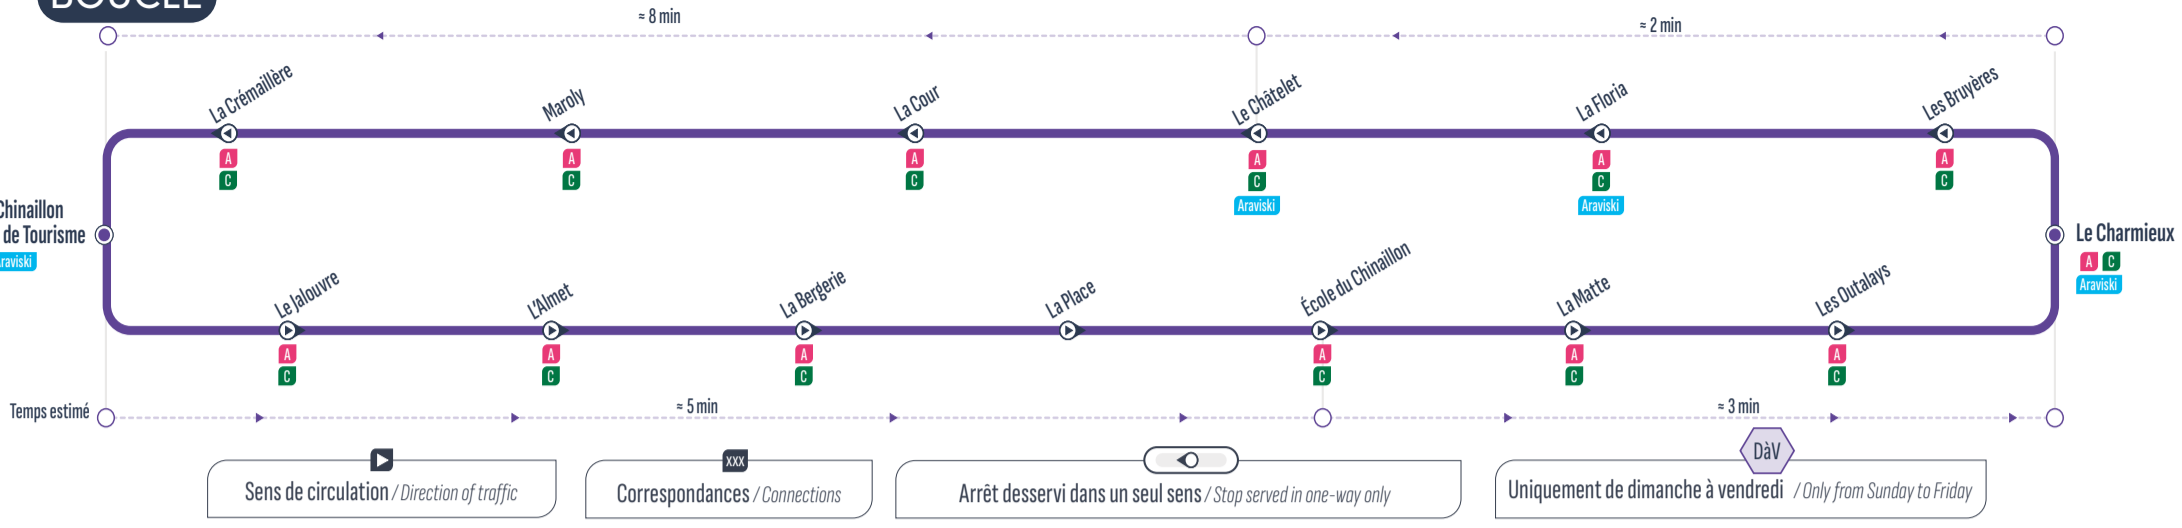

BOUCLE

		DàV	DàV	DàV	DàV	DàV	DàV	DàV	DàV	DàV	DàV	DàV	DàV	DàV	DàV	DàV	DàV
Le Chinaillon Office de Tourisme	8:30	8:40	8:50	9:00	9:10	9:20	9:30	9:40	9:50	10:00	10:10	10:20	10:30	10:40	10:50	> 1 véhicule toutes les 20 min. >	15:30
Le Jalouvre	8:31	8:41	8:51	9:01	9:11	9:21	9:31	9:41	9:51	10:01	10:11	10:21	10:31	10:41	10:51	> 1 véhicule toutes les 20 min. >	15:31
L'Almet	8:32	8:42	8:52	9:02	9:12	9:22	9:32	9:42	9:52	10:02	10:12	10:22	10:32	10:42	10:52	> 1 véhicule toutes les 20 min. >	15:32
La Bergerie	8:33	8:43	8:53	9:03	9:13	9:23	9:33	9:43	9:53	10:03	10:13	10:23	10:33	10:43	10:53	> 1 véhicule toutes les 20 min. >	15:33
La Place	8:34	8:44	8:54	9:04	9:14	9:24	9:34	9:44	9:54	10:04	10:14	10:24	10:34	10:44	10:54	> 1 véhicule toutes les 20 min. >	15:34
Ecole du Chinaillon	8:35	8:45	8:55	9:05	9:15	9:25	9:35	9:45	9:55	10:05	10:15	10:25	10:35	10:45	10:55	> 1 véhicule toutes les 20 min. >	15:35
La Matte	8:36	8:46	8:56	9:06	9:16	9:26	9:36	9:46	9:56	10:06	10:16	10:26	10:36	10:46	10:56	> 1 véhicule toutes les 20 min. >	15:36
Les Outalays	8:37	8:47	8:57	9:07	9:17	9:27	9:37	9:47	9:57	10:07	10:17	10:27	10:37	10:47	10:57	> 1 véhicule toutes les 20 min. >	15:37
Le Charmieux	8:38	8:48	8:58	9:08	9:18	9:28	9:38	9:48	9:58	10:08	10:18	10:28	10:38	10:48	10:58	> 1 véhicule toutes les 20 min. >	15:38
Les Bruyères	8:38	8:48	8:58	9:08	9:18	9:28	9:38	9:48	9:58	10:08	10:18	10:28	10:38	10:48	10:58	> 1 véhicule toutes les 20 min. >	15:38
La Floria	8:39	8:49	8:59	9:09	9:19	9:29	9:39	9:49	9:59	10:09	10:19	10:29	10:39	10:49	10:59	> 1 véhicule toutes les 20 min. >	15:39
Le Châtelet	8:40	8:50	9:00	9:10	9:20	9:30	9:40	9:50	10:00	10:10	10:20	10:30	10:40	10:50	11:00	> 1 véhicule toutes les 20 min. >	15:40
La Cour	8:45	8:55	9:05	9:15	9:25	9:35	9:45	9:55	10:05	10:15	10:25	10:35	10:45	10:55	11:05	> 1 véhicule toutes les 20 min. >	15:45
Maroly	8:46	8:56	9:06	9:16	9:26	9:36	9:46	9:56	10:06	10:16	10:26	10:36	10:46	10:56	11:06	> 1 véhicule toutes les 20 min. >	15:46
La Crémaillère	8:47	8:57	9:07	9:17	9:27	9:37	9:47	9:57	10:07	10:17	10:27	10:37	10:47	10:57	11:07	> 1 véhicule toutes les 20 min. >	15:47
Le Chinaillon Office de Tourisme	8:48	8:58	9:08	9:18	9:28	9:38	9:48	9:58	10:08	10:18	10:28	10:38	10:48	10:58	11:08	> 1 véhicule toutes les 20 min. >	15:48

Suite des horaires ci-dessous