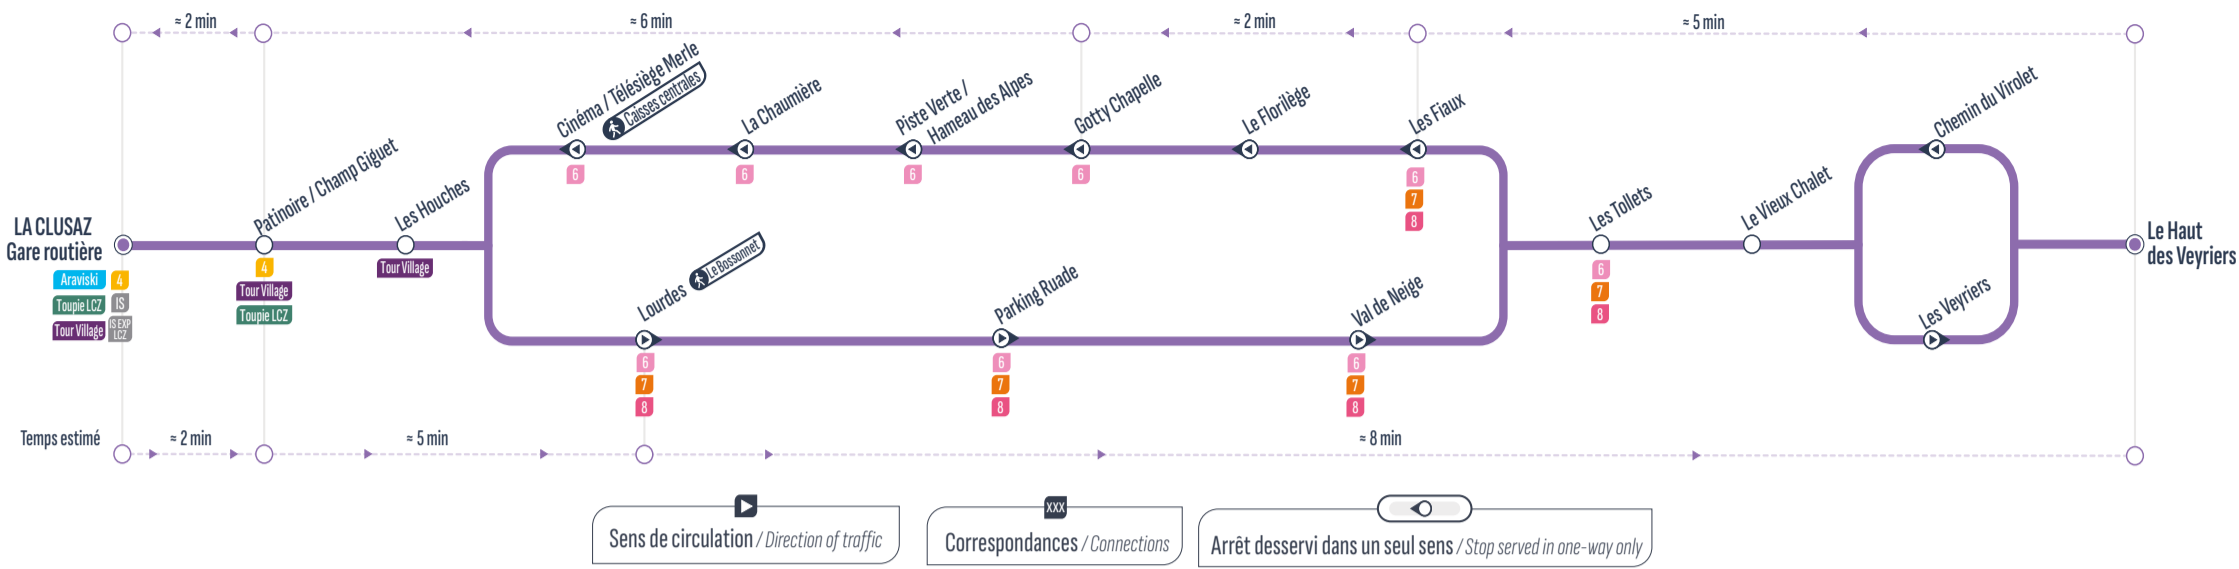

BOUCLE

Gare Routière - Salon des Dames	8:20	9:20	10:20	12:10	13:20	14:20	15:20	17:20	18:20
Patinoire / Champ Giguet	8:22	9:22	10:22	12:12	13:22	14:22	15:22	17:22	18:22
Les Houches	8:25	9:25	10:25	12:15	13:25	14:25	15:25	17:25	18:25
Lourdes	8:27	9:27	10:27	12:17	13:27	14:27	15:27	17:27	18:27
Parking Ruade	8:28	9:28	10:28	12:18	13:28	14:28	15:28	17:28	18:28
Val de Neige	8:29	9:29	10:29	12:19	13:29	14:29	15:29	17:29	18:29
Les Tollets	8:30	9:30	10:30	12:20	13:30	14:30	15:30	17:30	18:30
Le Vieux Chalet	8:32	9:32	10:32	12:22	13:32	14:32	15:32	17:32	18:32
Les Veyriers	8:34	9:34	10:34	12:24	13:34	14:34	15:34	17:34	18:34
Le Haut des Veyriers	8:35	9:35	10:35	12:25	13:35	14:35	15:35	17:35	18:35
Chemin du Virolet	8:37	9:37	10:37	12:27	13:37	14:37	15:37	17:37	18:37
Le Vieux Chalet	8:38	9:38	10:38	12:28	13:38	14:38	15:38	17:38	18:38
Les Tollets	8:40	9:40	10:40	12:30	13:40	14:40	15:40	17:40	18:40
Les Fiaux	8:40	9:40	10:40	12:30	13:40	14:40	15:40	17:40	18:40
Le Florilège	8:41	9:41	10:41	12:31	13:41	14:41	15:41	17:41	18:41
Gotty Chapelle	8:42	9:42	10:42	12:32	13:42	14:42	15:42	17:42	18:42
Piste Verte / Hameau des Alpes	8:43	9:43	10:43	12:33	13:43	14:43	15:43	17:43	18:43
La Chaumière	8:44	9:44	10:44	12:34	13:44	14:44	15:44	17:44	18:44
Cinéma / Télésiège Merle	8:44	9:44	10:44	12:34	13:44	14:44	15:44	17:44	18:44
Les Houches	8:45	9:45	10:45	12:35	13:45	14:45	15:45	17:45	18:45
Patinoire / Champ Giguet	8:48	9:48	10:48	12:38	13:48	14:48	15:48	17:48	18:48
Gare Routière - Salon des Dames	8:50	9:50	10:50	12:40	13:50	14:50	15:50	17:50	18:50