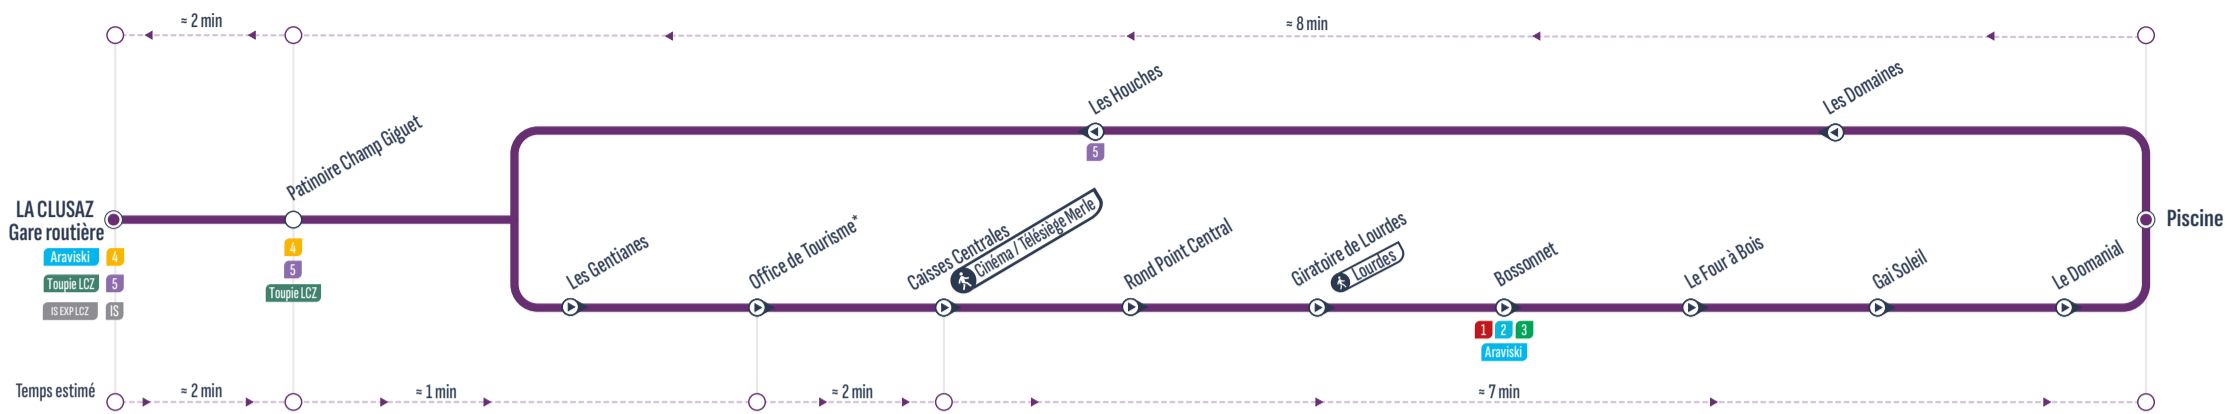

BOUCLE

* Arrêt non desservi le lundi pour cause de marché

S Uniquement le samedi / Only Saturday
▶ Sens de circulation / Direction of traffic
XXX Correspondances / Connections
◀ Arrêt desservi dans un seul sens / Stop served in one-way only

	S			
Gare Routière - Salon des Dames	7:40	8:00	>> 1 véhicule toutes les 20 minutes >>	19:20
Patinoire / Champs Giguët	7:42	8:02	>> 1 véhicule toutes les 20 minutes >>	19:22
Les Gentianes	7:43	8:03	>> 1 véhicule toutes les 20 minutes >>	19:23
Office de Tourisme*	7:43	8:03	>> 1 véhicule toutes les 20 minutes >>	19:23
Caisses centrales	7:45	8:05	>> 1 véhicule toutes les 20 minutes >>	19:25
Rond Point Central	7:46	8:06	>> 1 véhicule toutes les 20 minutes >>	19:26
Giratoire de Lourdes	7:46	8:06	>> 1 véhicule toutes les 20 minutes >>	19:26
Le Bossonnet	7:48	8:08	>> 1 véhicule toutes les 20 minutes >>	19:28
Le Four à Bois	7:49	8:09	>> 1 véhicule toutes les 20 minutes >>	19:29
Gai Soleil	7:50	8:10	>> 1 véhicule toutes les 20 minutes >>	19:30
Le Domanial	7:51	8:11	>> 1 véhicule toutes les 20 minutes >>	19:31
Piscine	7:52	8:12	>> 1 véhicule toutes les 20 minutes >>	19:32
Les Domaines	7:54	8:14	>> 1 véhicule toutes les 20 minutes >>	19:34
Les Houches	7:56	8:16	>> 1 véhicule toutes les 20 minutes >>	19:36
Patinoire / Champs Giguët	7:57	8:17	>> 1 véhicule toutes les 20 minutes >>	19:37
Gare Routière - Salon des Dames	8:00	8:20	>> 1 véhicule toutes les 20 minutes >>	19:40