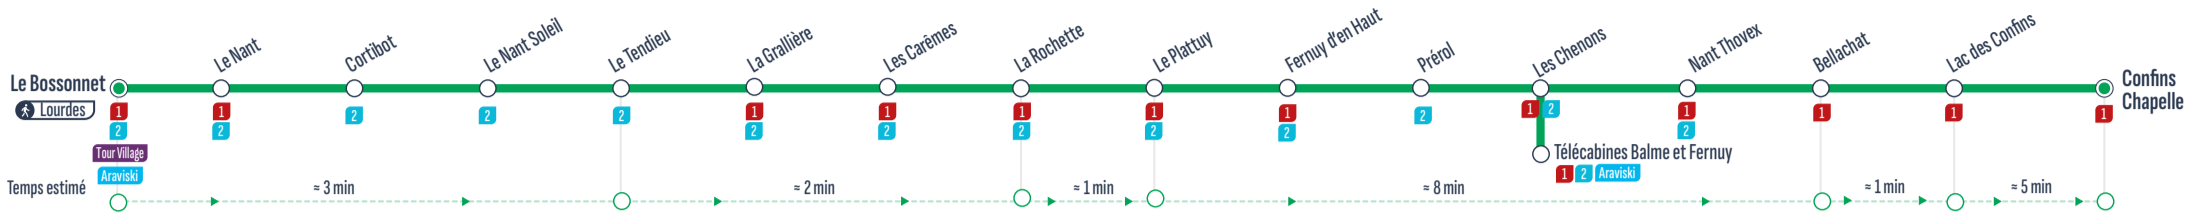

ALLER

Sens de circulation / Direction of traffic

Correspondances / Connections

Le Bossonnet	8:00	8:45	9:50	10:30	11:45	13:00	14:30
Le Nant	8:00	8:45	9:50	10:30	11:45	13:00	14:30
Cortibot	8:02	8:47	9:52	10:32	11:47	13:02	14:32
Le Nant soleil	8:03	8:48	9:53	10:33	11:48	13:03	14:33
Le Tendieu	8:03	8:48	9:53	10:33	11:48	13:03	14:33
La Grallière	8:04	8:49	9:54	10:34	11:49	13:04	14:34
Les Carêmes	8:05	8:50	9:55	10:35	11:50	13:05	14:35
La Rochette	8:05	8:50	9:55	10:35	11:50	13:05	14:35
Le Plattuy	8:06	8:51	9:56	10:36	11:51	13:06	14:36
Fernuy d'en Haut	8:07	8:52	9:57	10:37	11:52	13:07	14:37
Préról	8:07	8:52	9:57	10:37	11:52	13:07	14:37
Les Chenons	8:08	8:53	9:58	10:38	11:53	13:08	14:38
Télécabines Balme et Fernuy	8:10	8:55	10:00	10:40	11:55	13:10	14:40
Les Chenons	8:12	8:57	10:02	10:42	11:57	13:12	14:42
Nant Thovex	8:13	8:58	10:03	10:43	11:58	13:13	14:43
Bellachat	8:14	8:59	10:04	10:44	11:59	13:14	14:44
Lac des Confins	8:15	9:00	10:05	10:45	12:00	13:15	14:45
Confins Chapelle	8:20	9:05	10:10	10:50	12:05	13:20	14:50