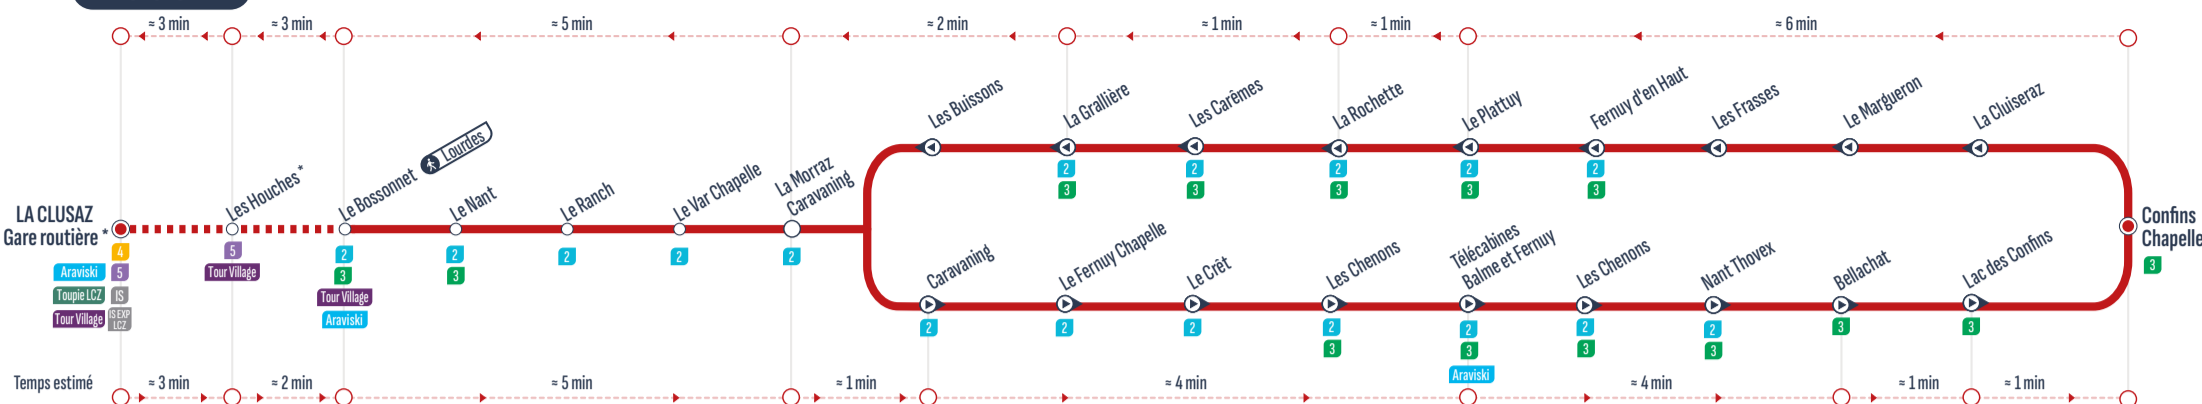

BOUCLE

*Ces arrêts sont desservis uniquement le samedi matin et soir

S Uniquement le : Samedi / Samedi - Dimanche - Lundi / Samedi - Dimanche
SDL only on : Saturday / Saturday - Sunday - Monday / Saturday - Sunday
SD

[▶] Sens de circulation / Direction of traffic
[XXX] Correspondances / Connections
[↔] Arrêt desservi dans un seul sens / Stop served in one-way only