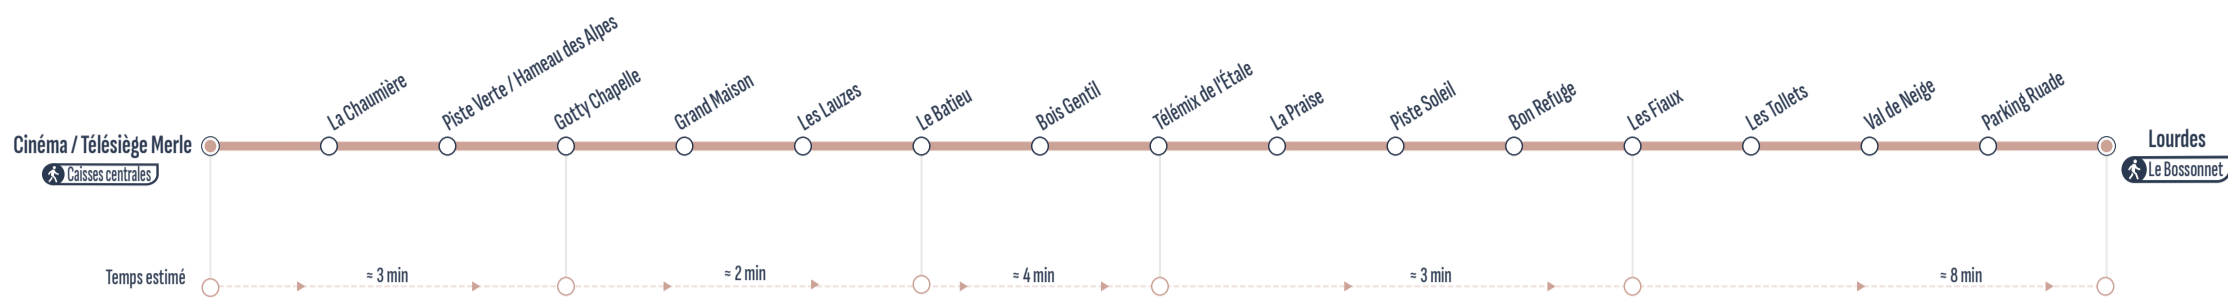

RETOUR

Sens de circulation / Direction of traffic

Correspondances / Connections

Cinéma / Télésiège Merle	8:30	10:30	12:30	13:30	15:30	16:30	18:30	19:30
La Chaumière	8:32	10:32	12:32	13:32	15:32	16:32	18:32	19:32
Hameau des Alpes	8:32	10:32	12:32	13:32	15:32	16:32	18:32	19:32
Gotty Chapelle	8:33	10:33	12:33	13:33	15:33	16:33	18:33	19:33
Grand Maison	8:33	10:33	12:33	13:33	15:33	16:33	18:33	19:33
Les Lauzes	8:34	10:34	12:34	13:34	15:34	16:34	18:34	19:34
Le Batieu	8:35	10:35	12:35	13:35	15:35	16:35	18:35	19:35
Bois Gentil	8:36	10:36	12:36	13:36	15:36	16:36	18:36	19:36
Télémix de l'Étalle	8:39	10:39	12:39	13:39	15:39	16:39	18:39	19:39
La Praise	8:40	10:40	12:40	13:40	15:40	16:40	18:40	19:40
Piste Soleil	8:41	10:41	12:41	13:41	15:41	16:41	18:41	19:41
Bon Refuge	8:41	10:41	12:41	13:41	15:41	16:41	18:41	19:41
Les Fiaux	8:42	10:42	12:42	13:42	15:42	16:42	18:42	19:42
Les Tollets	8:43	10:43	12:43	13:43	15:43	16:43	18:43	19:43
Val de Neige	8:44	10:44	12:44	13:44	15:44	16:44	18:44	19:44
Parking Ruade	8:46	10:46	12:46	13:46	15:46	16:46	18:46	19:46
Lourdes	8:50	10:50	12:50	13:50	15:50	16:50	18:50	19:50