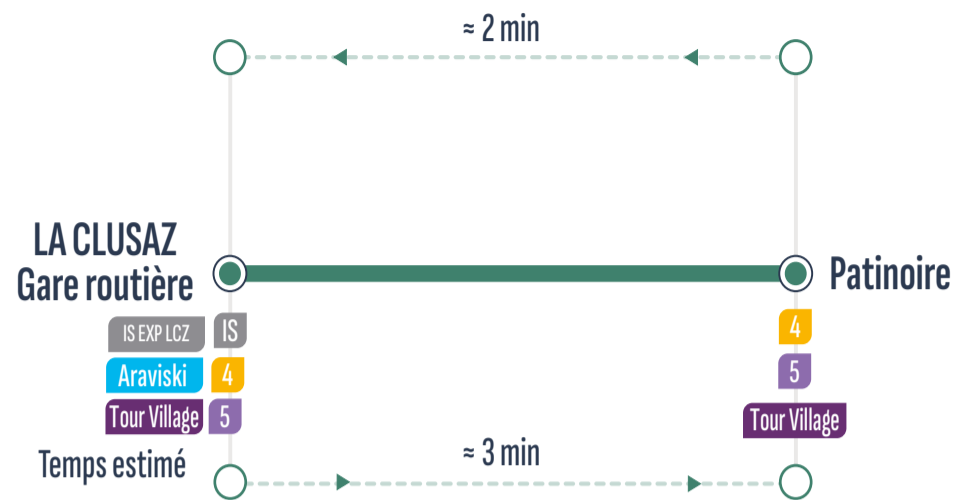

RETOUR

Sens de circulation / Direction of traffic

Correspondances / Connections

Cinéma / Télésiège Merle	8:30	10:30	12:30	13:30	15:30	16:30	18:30	19:30
La Chaumière	8:32	10:32	12:32	13:32	15:32	16:32	18:32	19:32
Hameau des Alpes	8:32	10:32	12:32	13:32	15:32	16:32	18:32	19:32
Gotty Chapelle	8:33	10:33	12:33	13:33	15:33	16:33	18:33	19:33
Grand Maison	8:33	10:33	12:33	13:33	15:33	16:33	18:33	19:33
Les Lauzes	8:34	10:34	12:34	13:34	15:34	16:34	18:34	19:34
Le Batieu	8:35	10:35	12:35	13:35	15:35	16:35	18:35	19:35
Bois Gentil	8:36	10:36	12:36	13:36	15:36	16:36	18:36	19:36
Télémix de l'Étalle	8:39	10:39	12:39	13:39	15:39	16:39	18:39	19:39
La Praise	8:40	10:40	12:40	13:40	15:40	16:40	18:40	19:40
Piste Soleil	8:41	10:41	12:41	13:41	15:41	16:41	18:41	19:41
Bon Refuge	8:41	10:41	12:41	13:41	15:41	16:41	18:41	19:41
Les Fiaux	8:42	10:42	12:42	13:42	15:42	16:42	18:42	19:42
Les Tollets	8:43	10:43	12:43	13:43	15:43	16:43	18:43	19:43
Val de Neige	8:44	10:44	12:44	13:44	15:44	16:44	18:44	19:44
Parking Ruade	8:46	10:46	12:46	13:46	15:46	16:46	18:46	19:46
Lourdes	8:50	10:50	12:50	13:50	15:50	16:50	18:50	19:50

ALLER-RETOUR

Correspondances / Connections

Sens de circulation / Direction of traffic

Uniquement le samedi et dimanche / Only Saturday and Sunday

Gare Routière - Salon des Dames	8:30	>> 1 véhicule toutes les 10 minutes >>	11:00	15:30	>> 1 véhicule toutes les 10 minutes >>	18:30
Patinoire	8:33	>> 1 véhicule toutes les 10 minutes >>	11:03	15:33	>> 1 véhicule toutes les 10 minutes >>	18:33
Gare Routière - Salon des Dames	8:35	>> 1 véhicule toutes les 10 minutes >>	11:05	15:35	>> 1 véhicule toutes les 10 minutes >>	18:35