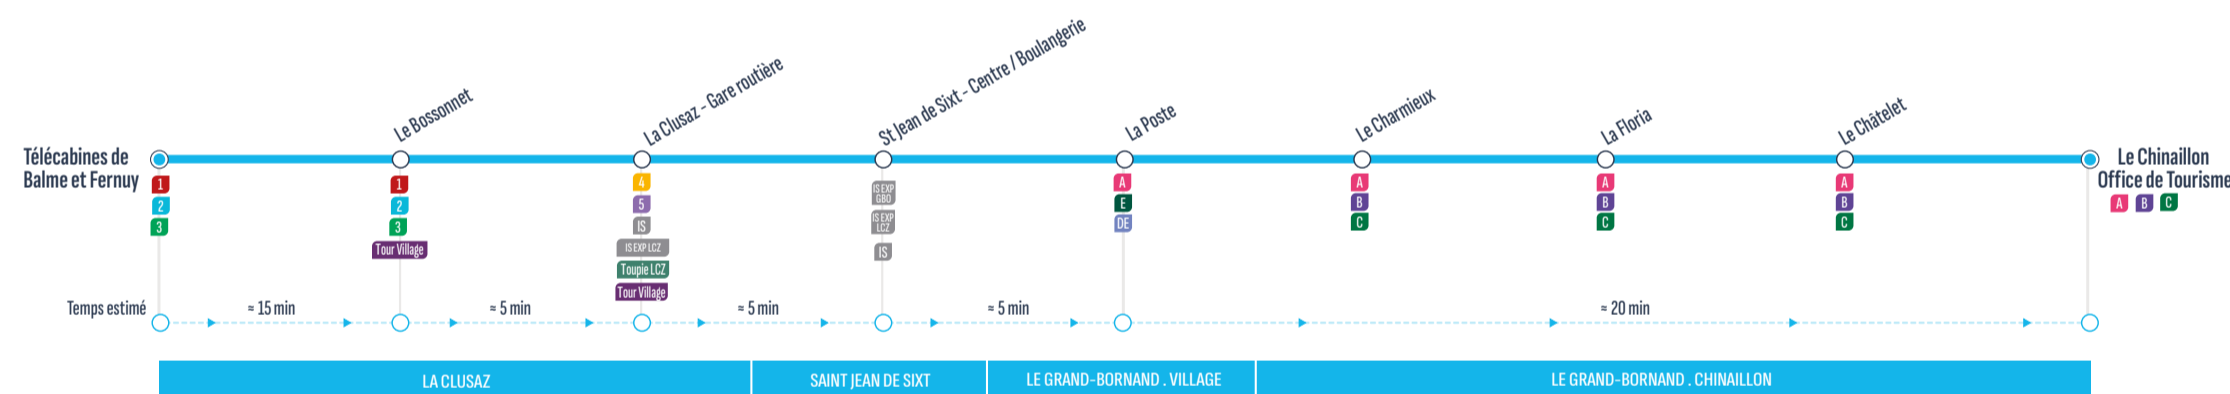

ALLER

Uniquement du lundi au vendredi / Only monday to friday

Correspondances / Connections

Sens de circulation / Direction of traffic

Attention, cette ligne ne circule pas le week-end

LE GRAND-BORNAND - Le Chinaillon / Office de Tourisme	8:15	12:30	17:00
LE GRAND-BORNAND - La Poste	8:30	12:45	17:15
SAINT JEAN DE SIXT - Centre / Office de tourisme	8:35	12:50	17:20
LA CLUSAZ - Gare Routière	8:40	12:55	17:25
LA CLUSAZ - Bossonnet	8:45	13:00	17:30
LA CLUSAZ - Télécabines de Balme et Fernuy	8:50	13:05	17:35

RETOUR

Uniquement du lundi au vendredi / Only monday to friday

Correspondances / Connections

Sens de circulation / Direction of traffic

Attention, cette ligne ne circule pas le week-end

LA CLUSAZ - Télécabines de Balme et Fernuy	9:00	13:15	17:45
LA CLUSAZ - Bossonnet	9:15	13:30	18:00
LA CLUSAZ - Gare Routière	9:20	13:35	18:05
SAINT JEAN DE SIXT - Centre / Boulangerie	9:25	13:40	18:10
LE GRAND-BORNAND - La Poste	9:30	13:45	18:15
LE GRAND-BORNAND - Le Charmieux	9:45	13:55	18:30
LE GRAND-BORNAND - La Floria	9:45	13:55	18:30
LE GRAND-BORNAND - Le Chatelet	9:45	13:55	18:30
LE GRAND-BORNAND - Le Chinaillon Office de Tourisme	9:50	14:05	18:35

BOUCLE

* Ces arrêts ne sont pas desservis les mercredis de 8h à 14h30 (jour de marche)

Legend for the route diagram:
- Sens de circulation / Direction of traffic (arrow)
- Correspondances / Connections (XXX)
- Arrêt desservi dans un seul sens / Stop served in one-way only (arrow in box)
- Uniquement le / Only on : Samedi / Saturday (S in circle)