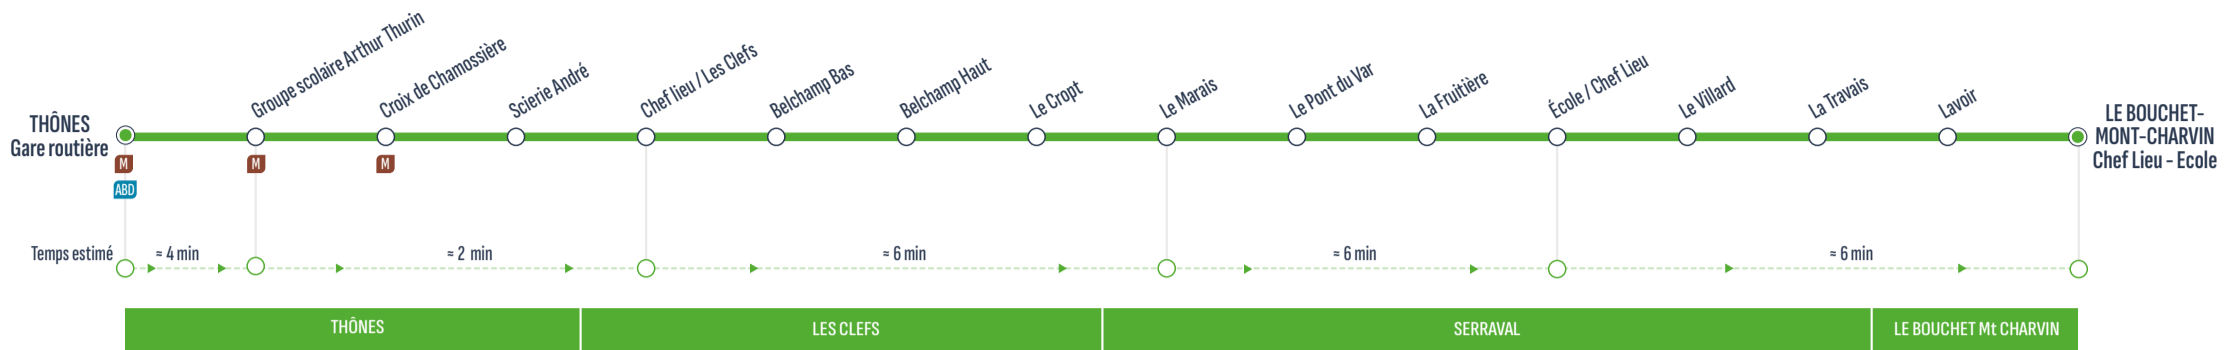

ALLER

Sens de circulation / Direction of traffic

Correspondances / Connections

THÔNES - Gare Routière	8:20	10:00	11:40	13:45	17:20	18:15
THÔNES - Groupe scolaire Arthur Thurin	8:24	10:04	11:44	13:49	17:24	18:19
THÔNES - Croix de Chamossière	8:25	10:05	11:45	13:50	17:25	18:20
THÔNES - Scierie André	8:25	10:05	11:45	13:50	17:25	18:20
LES CLEFS - Chef Lieu	8:26	10:06	11:46	13:51	17:26	18:21
LES CLEFS - Belchamp Bas	8:28	10:08	11:48	13:53	17:28	18:23
LES CLEFS - Belchamp Haut	8:29	10:09	11:49	13:54	17:29	18:24
LES CLEFS - Le Cropt	8:30	10:10	11:50	13:55	17:30	18:25
SERRAVAL - Le Marais	8:35	10:15	11:55	14:00	17:35	18:30
SERRAVAL - Le Pont du Var	8:36	10:16	11:56	14:01	17:36	18:31
SERRAVAL - La Fruitière	8:37	10:17	11:57	14:02	17:37	18:32
SERRAVAL - Ecole / Chef-Lieu	8:40	10:20	12:00	14:05	17:40	18:35
SERRAVAL - Le Villard	8:41	10:21	12:01	14:06	17:41	18:36
SERRAVAL - La Travais	8:42	10:22	12:02	14:07	17:42	18:37
LE BOUCHET MONT CHARVIN - Lavoir	8:43	10:23	12:03	14:08	17:43	18:38
LE BOUCHET MONT CHARVIN - Chef Lieu / Ecole	8:45	10:25	12:05	14:10	17:45	18:40