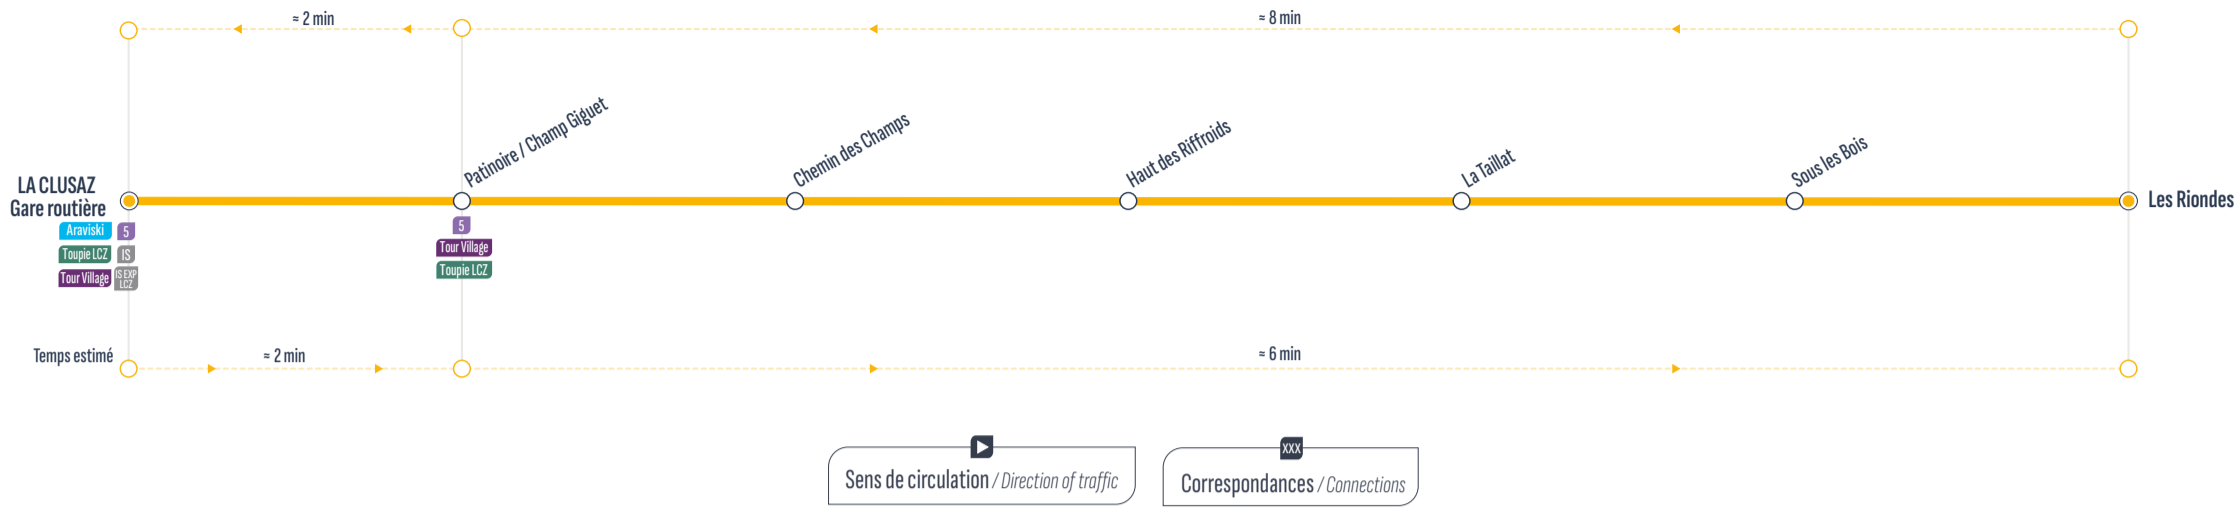

RETOUR

Sens de circulation / Direction of traffic

Correspondances / Connections

Confins Chapelle	8:20	9:05	10:10	10:50	12:05	13:20	14:50
Lac des Confins	8:25	9:10	10:15	10:55	12:10	13:25	14:55
Bellachat	8:26	9:11	10:16	10:56	12:11	13:26	14:56
Les Chenons	8:28	9:13	10:18	10:58	12:13	13:28	14:58
Télécabines Balme et Fernuy	8:30	9:15	10:20	11:00	12:15	13:30	15:00
Les Chenons	8:32	9:17	10:22	11:02	12:17	13:32	15:02
Nant Thovex	8:33	9:18	10:23	11:03	12:18	13:33	15:03
Péro	8:33	9:18	10:23	11:03	12:18	13:33	15:03
Fernuy d'en Haut	8:33	9:18	10:23	11:03	12:18	13:33	15:03
Le Plattuy	8:34	9:19	10:24	11:04	12:19	13:34	15:04
La Rochette	8:35	9:20	10:25	11:05	12:20	13:35	15:05
Les Carêmes	8:35	9:20	10:25	11:05	12:20	13:35	15:05
La Grallière	8:36	9:21	10:26	11:06	12:21	13:36	15:06
Le Tendieu	8:37	9:22	10:27	11:07	12:22	13:37	15:07
Le Nant Soleil	8:37	9:22	10:27	11:07	12:22	13:37	15:07
Cortibot	8:38	9:23	10:28	11:08	12:23	13:38	15:08
Le Nant	8:40	9:25	10:30	11:10	12:25	13:40	15:10
Le Bossonnet	8:40	9:25	10:30	11:10	12:25	13:40	15:10

ALLER-RETOUR

Gare Routière - Salon des Dames	8:50	9:50	10:50	11:50	13:50	14:50	15:50	17:00	17:50
Patinoire / Champ Giguët	8:52	9:52	10:52	11:52	13:52	14:52	15:52	17:02	17:52
Chemin des Champs	8:54	9:54	10:54	11:54	13:54	14:54	15:54	17:04	17:54
Haut des Riffroids	8:55	9:55	10:55	11:55	13:55	14:55	15:55	17:05	17:55
La Taillat	8:56	9:56	10:56	11:56	13:56	14:56	15:56	17:06	17:56
Sous Les Bois	8:57	9:57	10:57	11:57	13:57	14:57	15:57	17:07	17:57
Les Riondes	9:00	10:00	11:00	12:00	14:00	15:00	16:00	17:10	18:00
Sous Les Bois	9:03	10:03	11:03	12:03	14:03	15:03	16:03	17:13	18:03
La Taillat	9:04	10:04	11:04	12:04	14:04	15:04	16:04	17:14	18:04
Haut des Riffroids	9:05	10:05	11:05	12:05	14:05	15:05	16:05	17:15	18:05
Chemin des Champs	9:06	10:06	11:06	12:06	14:06	15:06	16:06	17:16	18:06
Patinoire / Champ Giguët	9:08	10:08	11:08	12:08	14:08	15:08	16:08	17:18	18:08
Gare Routière - Salon des Dames	9:10	10:10	11:10	12:10	14:10	15:10	16:10	17:20	18:10