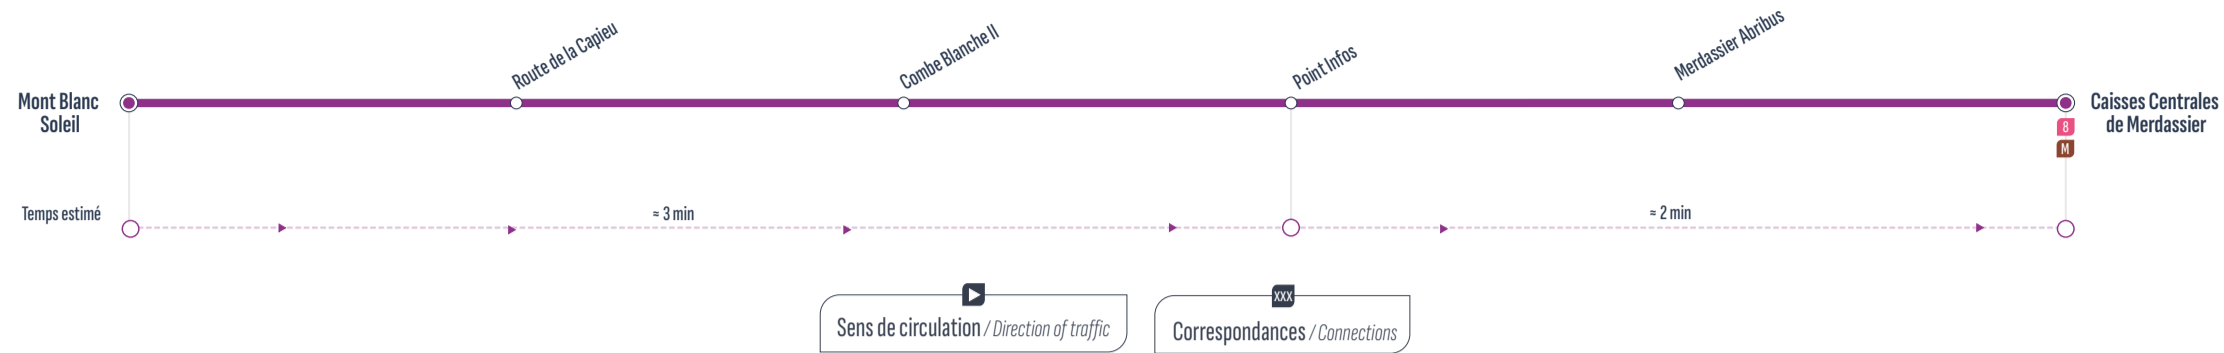

ALLER

Mont Blanc soleil	8:45	9:05	9:25	9:45	10:05	10:25	10:45	11:05	11:25	11:45	Suite des horaires ci-dessous
Route de la Capieue	8:46	9:06	9:26	9:46	10:06	10:26	10:46	11:06	11:26	11:46	
Combe blanche II	8:47	9:07	9:27	9:47	10:07	10:27	10:47	11:07	11:27	11:47	
Point infos	8:49	9:09	9:29	9:49	10:09	10:29	10:49	11:09	11:29	11:49	
Merdassier Atribus	8:49	9:09	9:29	9:49	10:09	10:29	10:49	11:09	11:29	11:49	
Caisses centrales de Merdassier	8:50	9:10	9:30	9:50	10:10	10:30	10:50	11:10	11:30	11:50	

Mont Blanc soleil	12:05	13:15	13:35	13:55	14:15	14:35	14:55	15:15	15:35	15:55	Suite des horaires ci-dessous
Route de la Capieue	12:06	13:16	13:36	13:56	14:16	14:36	14:56	15:16	15:36	15:56	
Combe blanche II	12:07	13:17	13:37	13:57	14:17	14:37	14:57	15:17	15:37	15:57	
Point infos	12:09	13:19	13:39	13:59	14:19	14:39	14:59	15:19	15:39	15:59	
Merdassier Atribus	12:09	13:19	13:39	13:59	14:19	14:39	14:59	15:19	15:39	15:59	
Caisses centrales de Merdassier	12:10	13:20	13:40	14:00	14:20	14:40	15:00	15:20	15:40	16:00	

Mont Blanc soleil	16:15	16:35	16:55	17:15	17:35	17:55	18:15	18:35	18:55	
Route de la Capieue	16:16	16:36	16:56	17:16	17:36	17:56	18:16	18:36	18:56	
Combe blanche II	16:17	16:37	16:57	17:17	17:37	17:57	18:17	18:37	18:57	
Point infos	16:19	16:39	16:59	17:19	17:39	17:59	18:19	18:39	18:59	
Merdassier Atribus	16:19	16:39	16:59	17:19	17:39	17:59	18:19	18:39	18:59	
Caisses centrales de Merdassier	16:20	16:40	17:00	17:20	17:40	18:00	18:20	18:40	19:00