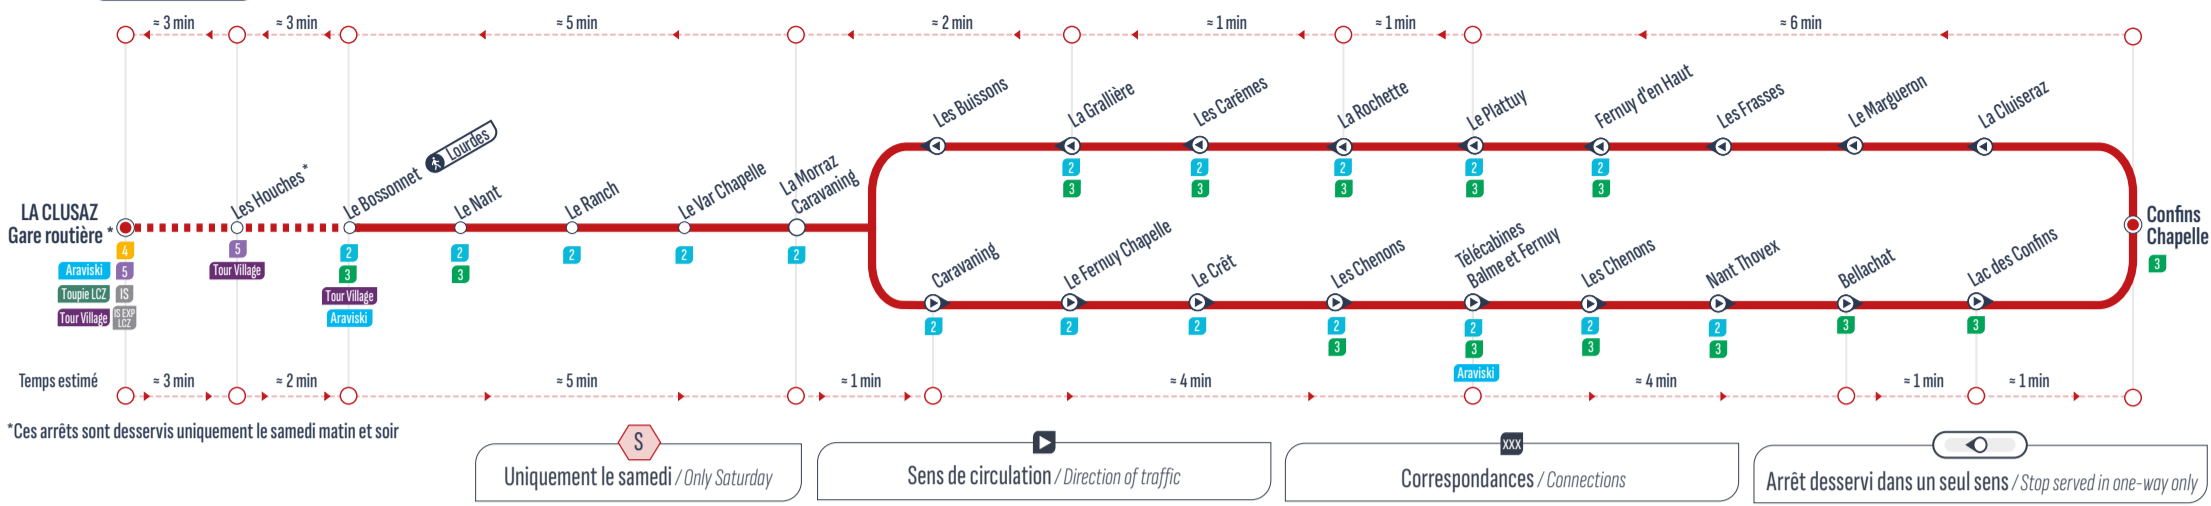

BOUCLE

*Ces arrêts sont desservis uniquement le samedi matin et soir

Uniquement le samedi / Only Saturday

Sens de circulation / Direction of traffic

Correspondances / Connections

Arrêt desservi dans un seul sens / Stop served in one-way only

BOUCLE

*Ces arrêts sont desservis uniquement le samedi matin et soir

- Uniquement le samedi / Only Saturday
- Sens de circulation / Direction of traffic
- Correspondances / Connections
- Arrêt desservi dans un seul sens / Stop served in one-way only