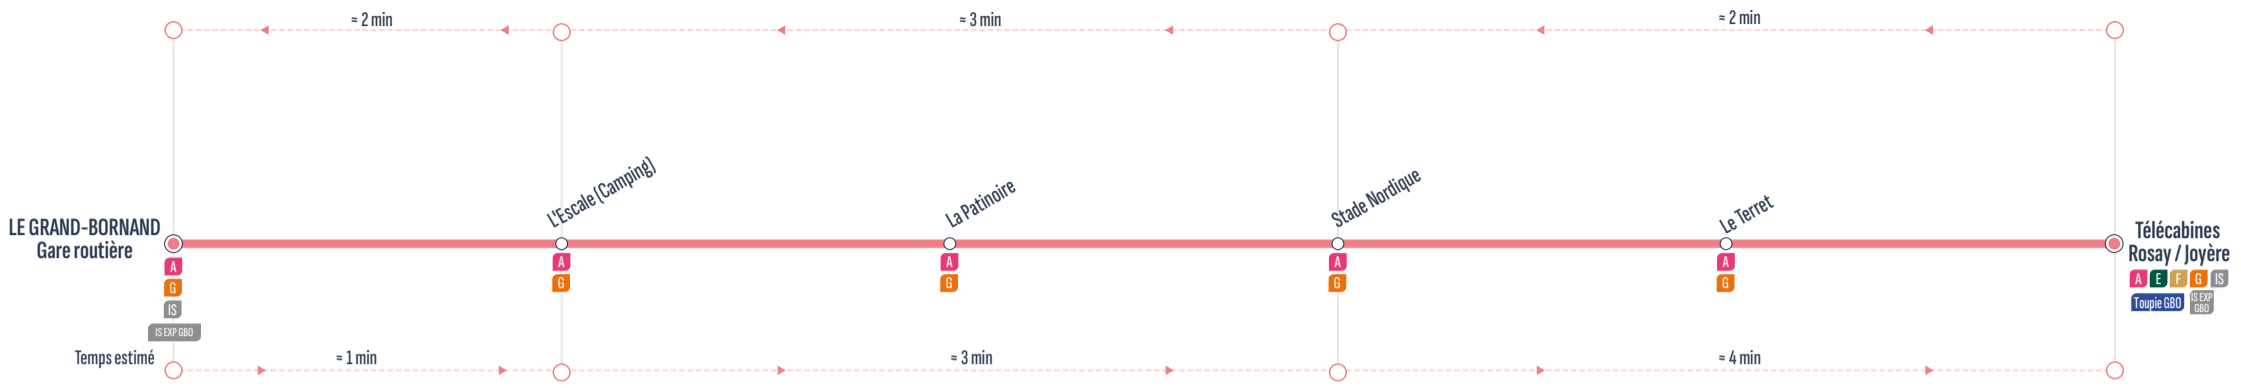

BOUCLE

▶ Sens de circulation / Direction of traffic
XXX Correspondances / Connections
◀ Arrêt desservi dans un seul sens / Stop served in one-way only

Gare Routière	8:10	>> 1 véhicule toutes les 20 minutes >>	18:30
L'Escale (Camping)	8:11	>> 1 véhicule toutes les 20 minutes >>	18:31
La Patinoire	8:13	>> 1 véhicule toutes les 20 minutes >>	18:33
Stade Nordique	8:14	>> 1 véhicule toutes les 20 minutes >>	18:34
Le Terret	8:16	>> 1 véhicule toutes les 20 minutes >>	18:36
Télécabines Rosay/Joyère	8:18	>> 1 véhicule toutes les 20 minutes >>	18:38
Le Terret	8:19	>> 1 véhicule toutes les 20 minutes >>	18:39
Stade Nordique	8:20	>> 1 véhicule toutes les 20 minutes >>	18:40
La Patinoire	8:21	>> 1 véhicule toutes les 20 minutes >>	18:41
L'Escale (Camping)	8:23	>> 1 véhicule toutes les 20 minutes >>	18:43
Gare Routière	8:25	>> 1 véhicule toutes les 20 minutes >>	18:45