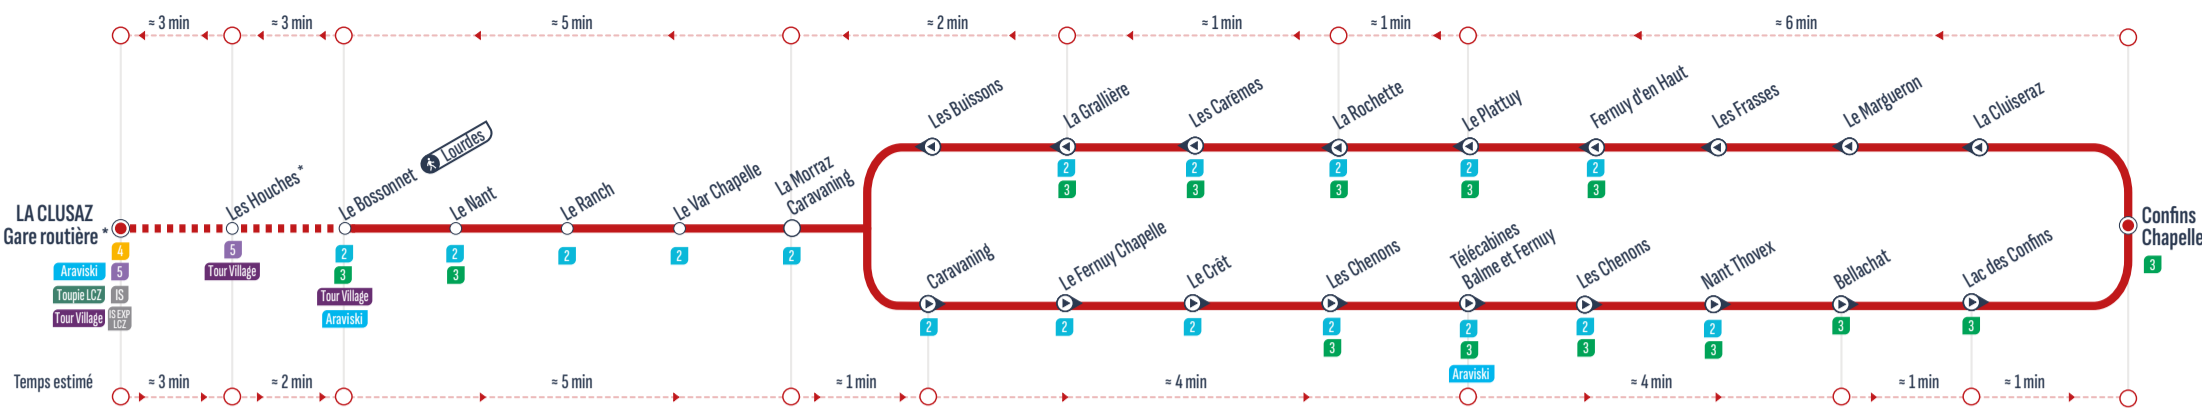

BOUCLE

*Ces arrêts sont desservis uniquement le samedi matin et soir

Uniquement le samedi / Only Saturday

Sens de circulation / Direction of traffic

Correspondances / Connections

Arrêt desservi dans un seul sens / Stop served in one-way only