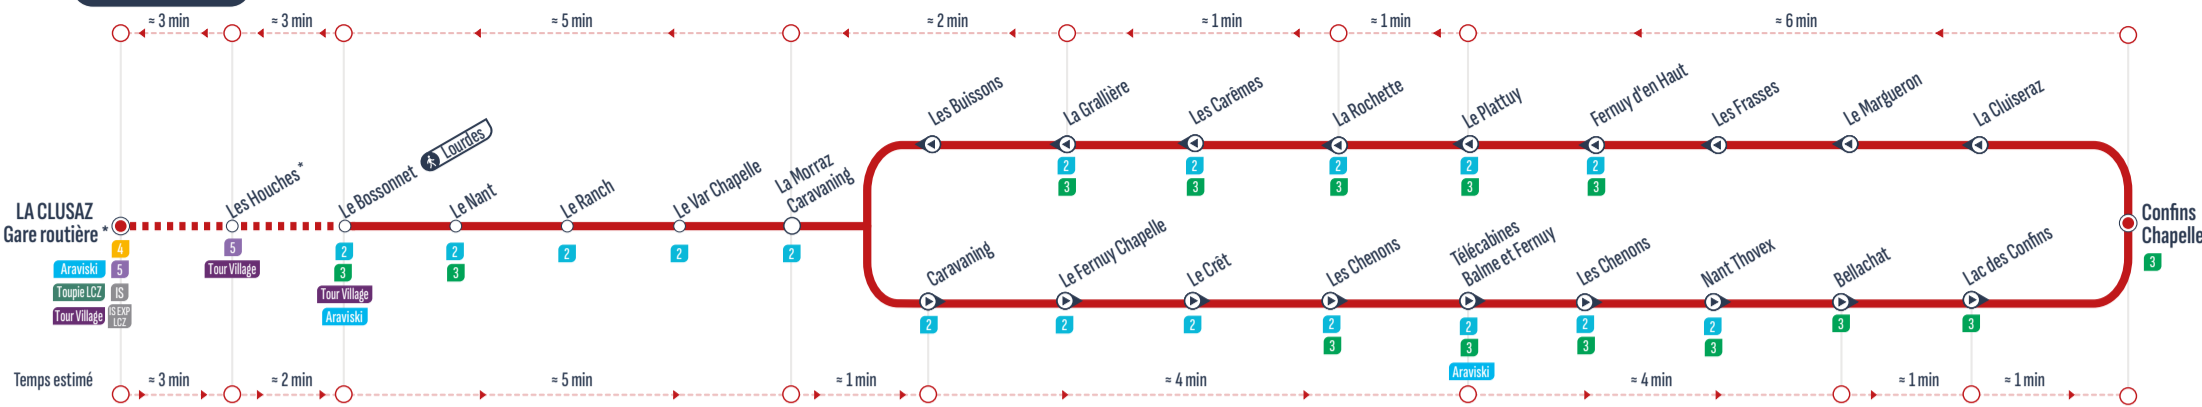

BOUCLE

*Ces arrêts sont desservis uniquement le samedi matin et soir

S Uniquement le : Samedi / Samedi - Dimanche - Lundi / Samedi - Dimanche
only on : Saturday / Saturday - Sunday - Monday / Saturday - Sunday

▶ Sens de circulation / Direction of traffic

XXX Correspondances / Connections

↔ Arrêt desservi dans un seul sens / Stop served in one-way only