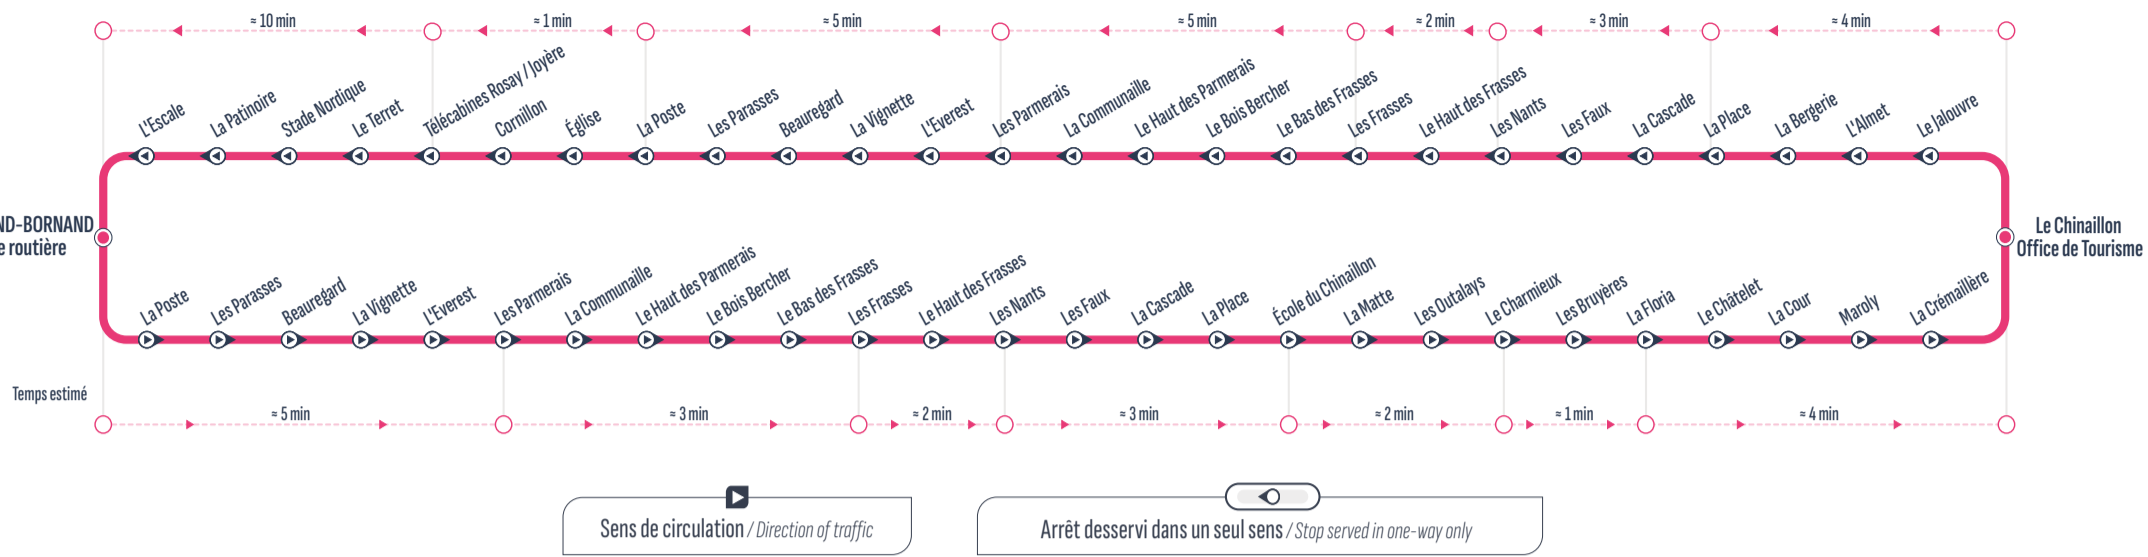

ALLER

Uniquement du lundi au vendredi / Only monday to friday

Correspondances / Connections

Sens de circulation / Direction of traffic

Attention, cette ligne ne circule pas le week-end

LE GRAND-BORNAND - Le Chinaillon / Office de Tourisme	8:15	12:30	17:00
LE GRAND-BORNAND - La Poste	8:30	12:45	17:15
SAINT JEAN DE SIXT - Centre / Office de tourisme	8:35	12:50	17:20
LA CLUSAZ - Gare Routière	8:40	12:55	17:25
LA CLUSAZ - Bossonnet	8:45	13:00	17:30
LA CLUSAZ - Télécabines de Balme et Fernuy	8:50	13:05	17:35

RETOUR

Uniquement du lundi au vendredi / Only monday to friday

Correspondances / Connections

Sens de circulation / Direction of traffic

Attention, cette ligne ne circule pas le week-end

LA CLUSAZ - Télécabines de Balme et Fernuy	9:00	13:15	17:45
LA CLUSAZ - Bossonnet	9:15	13:30	18:00
LA CLUSAZ - Gare Routière	9:20	13:35	18:05
SAINT JEAN DE SIXT - Centre / Boulangerie	9:25	13:40	18:10
LE GRAND-BORNAND - La Poste	9:30	13:45	18:15
LE GRAND-BORNAND - Le Charmieux	9:45	13:55	18:30
LE GRAND-BORNAND - La Floria	9:45	13:55	18:30
LE GRAND-BORNAND - Le Chatelet	9:45	13:55	18:30
LE GRAND-BORNAND - Le Chinaillon Office de Tourisme	9:50	14:05	18:35

BOUCLE

Fonctionnement de la ligne A NUIT :

> Du 23/12/2024 au 07/02/2025, puis du 10/03/2025 au 23/03/2025; cette ligne circule uniquement le samedi

> Du 08/02/2025 au 09/03/2025 (vacances scolaires de février); cette ligne circule les mardi, jeudi et samedi

Horaires direction le Chinaillon

Gare routière	20:45
La Poste	20:46
Les Parasses	20:47
Beauregard	20:48
La Vignette	20:49
L'Everest	20:49
Les Parmerais	20:50
La Communaille	20:50
Le Haut des Parmerais	20:51
Le Bois Bercher	20:51
Le Bas des Frasses	20:52
Les Frasses	20:54
Le Haut des Frasses	20:56
Les Nants	20:58
Les Faux	20:59
La Cascade	21:00
La Place	21:01
Ecole Chinaillon	21:01
La Matte	21:02
Les Outalays	21:03
Le Charmieux	21:04
Les Bruyères	21:05
La Floria	21:06
Le Châtelet	21:07
La Cour	21:09
Maroly	21:11
La Crémaillère	21:13
Le Chinaillon Office de Tourisme	21:15