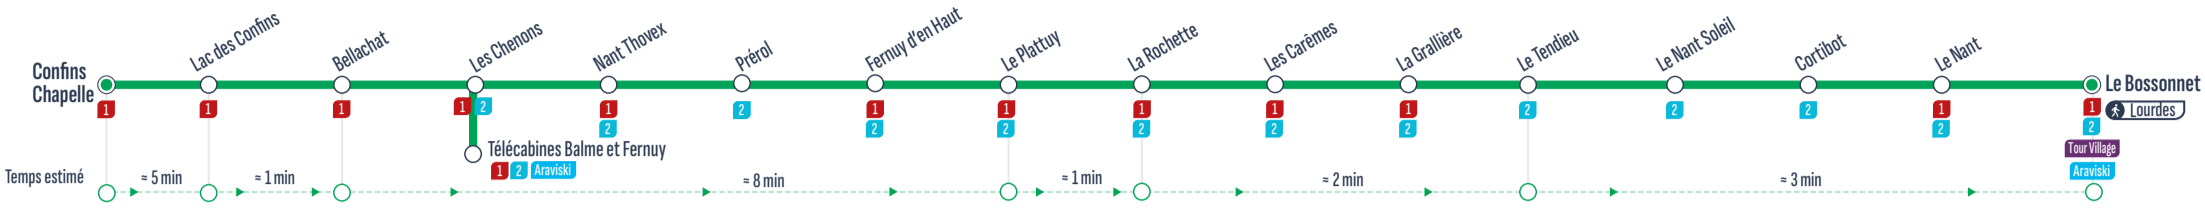

RETOUR

Sens de circulation / Direction of traffic

Correspondances / Connections

Confins Chapelle	8:20	9:05	10:10	10:50	12:05	13:20	14:50
Lac des Confins	8:25	9:10	10:15	10:55	12:10	13:25	14:55
Bellachat	8:26	9:11	10:16	10:56	12:11	13:26	14:56
Les Chenons	8:28	9:13	10:18	10:58	12:13	13:28	14:58
Télécabines Balme et Fernuy	8:30	9:15	10:20	11:00	12:15	13:30	15:00
Les Chenons	8:32	9:17	10:22	11:02	12:17	13:32	15:02
Nant Thovex	8:33	9:18	10:23	11:03	12:18	13:33	15:03
Pérol	8:33	9:18	10:23	11:03	12:18	13:33	15:03
Fernuy d'en Haut	8:33	9:18	10:23	11:03	12:18	13:33	15:03
Le Plattuy	8:34	9:19	10:24	11:04	12:19	13:34	15:04
La Rochette	8:35	9:20	10:25	11:05	12:20	13:35	15:05
Les Carêmes	8:35	9:20	10:25	11:05	12:20	13:35	15:05
La Grallière	8:36	9:21	10:26	11:06	12:21	13:36	15:06
Le Tendieu	8:37	9:22	10:27	11:07	12:22	13:37	15:07
Le Nant Soleil	8:37	9:22	10:27	11:07	12:22	13:37	15:07
Cortibot	8:38	9:23	10:28	11:08	12:23	13:38	15:08
Le Nant	8:40	9:25	10:30	11:10	12:25	13:40	15:10
Le Bossonnet	8:40	9:25	10:30	11:10	12:25	13:40	15:10