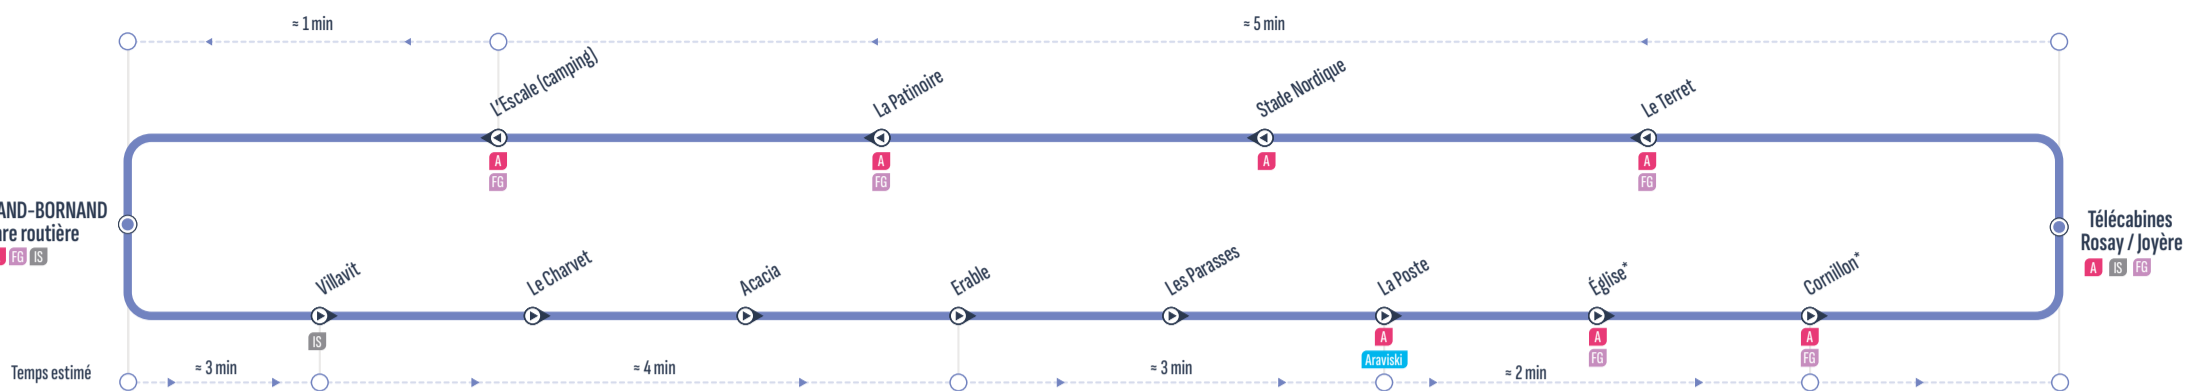

BOUCLE

* Ces arrêts ne sont pas desservis les mardis de 06 à 14h30 (jour de marché)

Sens de circulation / Direction of traffic

Correspondances / Connections

Arrêt desservi dans un seul sens / Stop served in one-way only

Le Grand-Bornand - Gare routière	8:10	>> 1 véhicule toutes les 30 minutes >>	18:40
Villavit	8:13	>> 1 véhicule toutes les 30 minutes >>	18:43
Le Charvet	8:14	>> 1 véhicule toutes les 30 minutes >>	18:44
Acacia	8:16	>> 1 véhicule toutes les 30 minutes >>	18:46
Erable	8:17	>> 1 véhicule toutes les 30 minutes >>	18:47
Les Parasses	8:19	>> 1 véhicule toutes les 30 minutes >>	18:49
La Poste	8:20	>> 1 véhicule toutes les 30 minutes >>	18:50
Église*	8:20	>> 1 véhicule toutes les 30 minutes >>	18:50
Cornillon*	8:22	>> 1 véhicule toutes les 30 minutes >>	18:52
Télécabines Rosay/Joyère	8:23	>> 1 véhicule toutes les 30 minutes >>	18:53
Le Terret	8:24	>> 1 véhicule toutes les 30 minutes >>	18:54
Stade Nordique	8:26	>> 1 véhicule toutes les 30 minutes >>	18:56
La Patinoire	8:27	>> 1 véhicule toutes les 30 minutes >>	18:57
L'Escale	8:29	>> 1 véhicule toutes les 30 minutes >>	18:59
Le Grand-Bornand - Gare routière	8:30	>> 1 véhicule toutes les 30 minutes >>	19:00