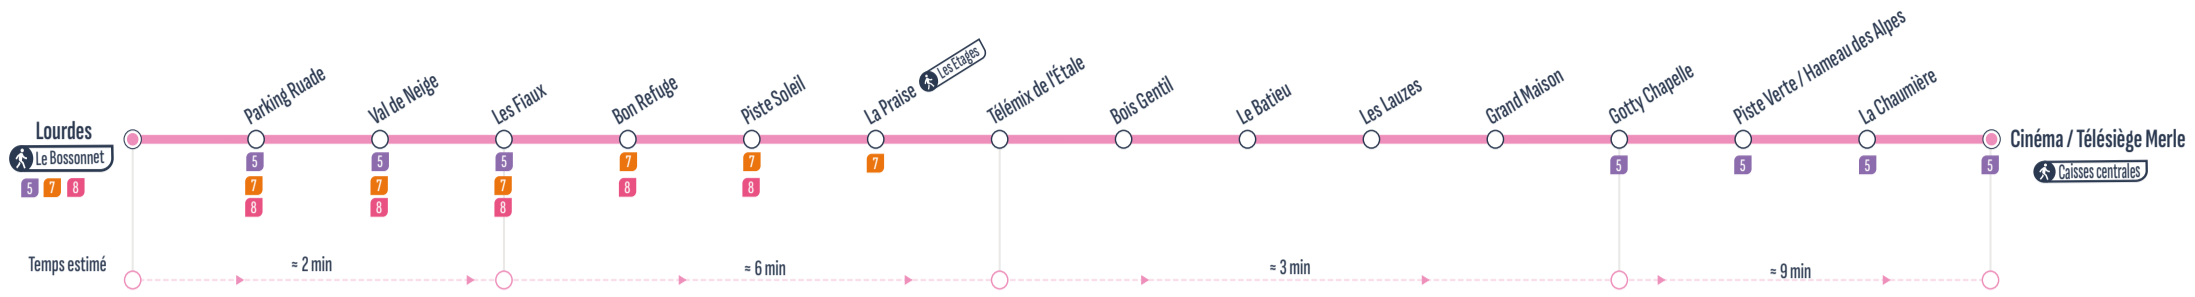

ALLER

Sens de circulation / Direction of traffic

Correspondances / Connections

LOURDES	8:10	9:40	10:55	12:10	13:25	14:40	16:10	17:10	17:55	18:35	19:15
Parking Ruade	8:11	9:41	10:56	12:11	13:26	14:41	16:11	17:11	17:56	18:36	19:16
Val de Neige	8:11	9:41	10:56	12:11	13:26	14:41	16:11	17:11	17:56	18:36	19:16
Les Fiaux	8:12	9:42	10:57	12:12	13:27	14:42	16:12	17:12	17:57	18:37	19:17
Bon Refuge	8:13	9:43	10:58	12:13	13:28	14:43	16:13	17:13	17:58	18:38	19:18
Piste Soleil	8:14	9:44	10:59	12:14	13:29	14:44	16:14	17:14	17:59	18:39	19:19
La Praise	8:15	9:45	11:00	12:15	13:30	14:45	16:15	17:15	18:00	18:40	19:20
Télémix de l'Étalle	8:18	9:48	11:03	12:18	13:33	14:48	16:18	17:18	18:03	18:43	19:23
Bois Gentil	8:18	9:48	11:03	12:18	13:33	14:48	16:18	17:18	18:03	18:43	19:23
Le Batieu	8:19	9:49	11:04	12:19	13:34	14:49	16:19	17:19	18:04	18:44	19:24
Les Lauzes	8:19	9:49	11:04	12:19	13:34	14:49	16:19	17:19	18:04	18:44	19:24
Grand Maison	8:20	9:50	11:05	12:20	13:35	14:50	16:20	17:20	18:05	18:45	19:25
Gotty Chapelle	8:21	9:51	11:06	12:21	13:36	14:51	16:21	17:21	18:06	18:46	19:26
Piste Verte / Hameau des Alpes	8:22	9:52	11:07	12:22	13:37	14:52	16:22	17:22	18:07	18:47	19:27
La Chaumière	8:25	9:55	11:10	12:25	13:40	14:55	16:25	17:25	18:10	18:50	19:30
Cinéma / Télésiège Merle	8:30	10:00	11:15	12:30	13:45	15:00	16:30	17:30	18:15	18:55	19:35