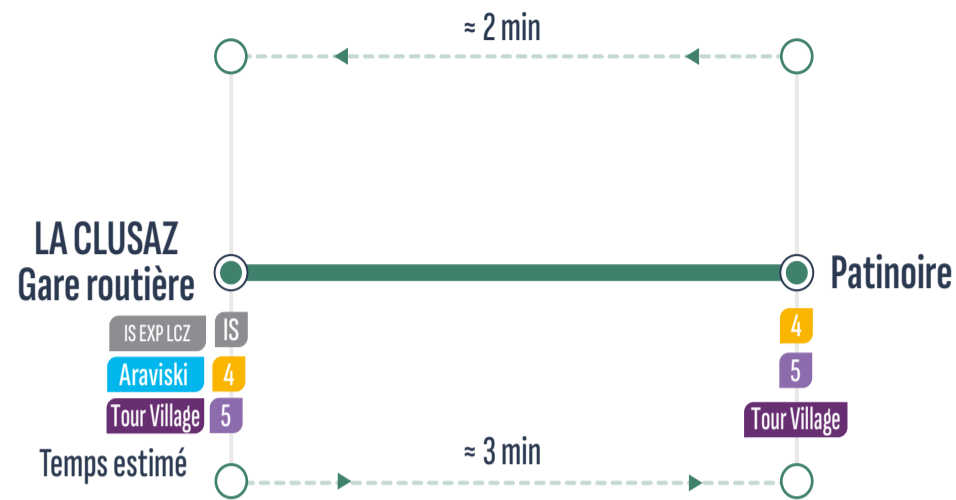

ALLER-RETOUR

Correspondances / Connections

Sens de circulation / Direction of traffic

Uniquement le samedi et dimanche / Only Saturday and Sunday

Gare Routière - Salon des Dames	8:30	>> 1 véhicule toutes les 10 minutes >>	11:00	15:30	>> 1 véhicule toutes les 10 minutes >>	18:30
Patinoire	8:33	>> 1 véhicule toutes les 10 minutes >>	11:03	15:33	>> 1 véhicule toutes les 10 minutes >>	18:33
Gare Routière - Salon des Dames	8:35	>> 1 véhicule toutes les 10 minutes >>	11:05	15:35	>> 1 véhicule toutes les 10 minutes >>	18:35

**Du 06/01/2025 au 07/02/2025 puis du 10/03/2025 au 23/03/2025  
la ligne circule uniquement le week-end ⚠**

ALLER-RETOUR

Sens de circulation / Direction of traffic

Correspondances / Connections

Gare Routière - Salon des Dames	15:30	>> 1 véhicule toutes les 10 minutes >>	18:30
Patinoire	15:33	>> 1 véhicule toutes les 10 minutes >>	18:33
Gare Routière - Salon des Dames	15:35	>> 1 véhicule toutes les 10 minutes >>	18:35