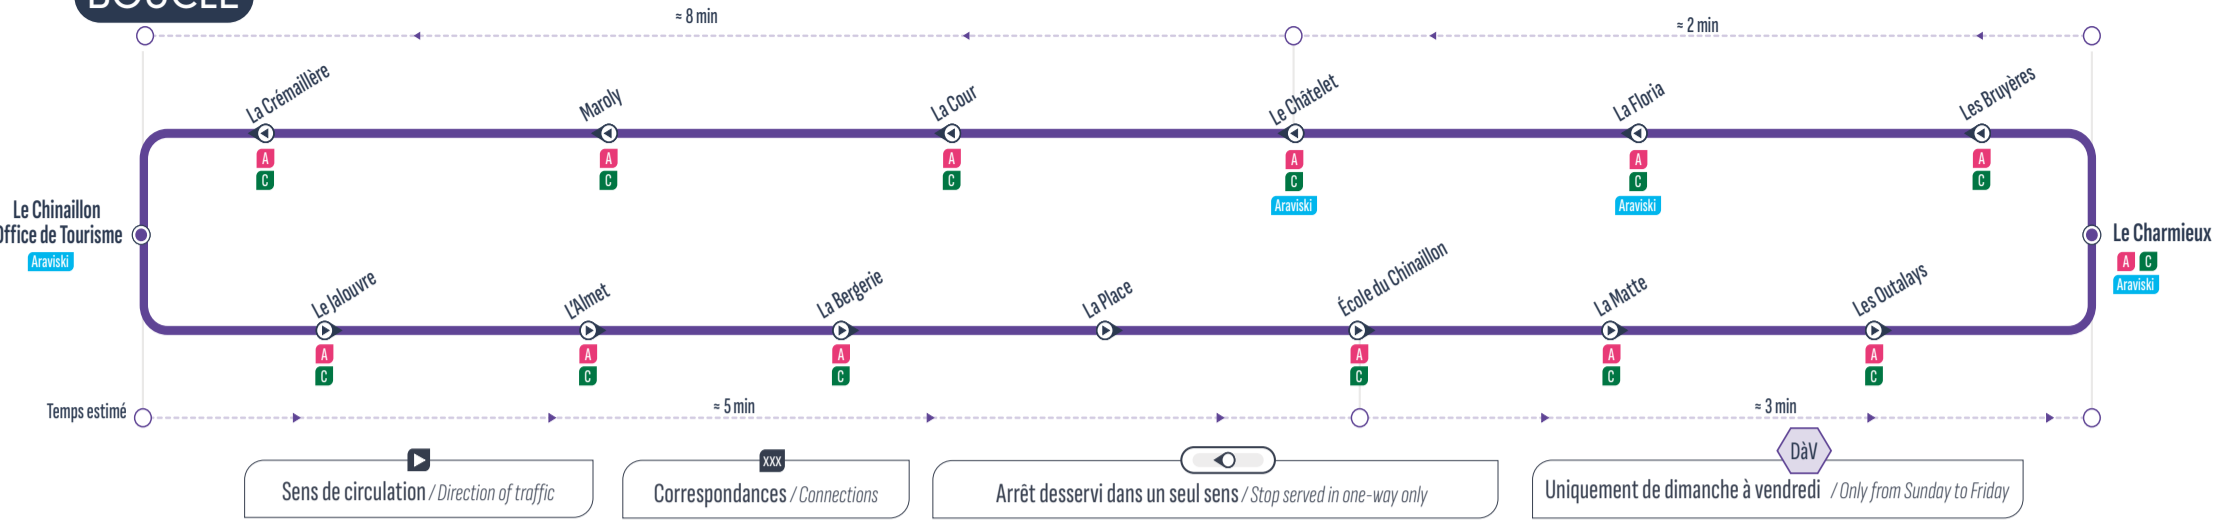

BOUCLE

		DaV	DaV	DaV	DaV	DaV	DaV	DaV	DaV	DaV	DaV	DaV	DaV	DaV	DaV	
Le Chinaillon Office de Tourisme	8:30	8:40	8:50	9:00	9:10	9:20	9:30	9:40	9:50	10:00	10:10	10:20	10:30	10:40	10:50	> 1 véhicule toutes les 20 min. > 15:30
Le Jalouvre	8:31	8:41	8:51	9:01	9:11	9:21	9:31	9:41	9:51	10:01	10:11	10:21	10:31	10:41	10:51	> 1 véhicule toutes les 20 min. > 15:31
L'Almet	8:32	8:42	8:52	9:02	9:12	9:22	9:32	9:42	9:52	10:02	10:12	10:22	10:32	10:42	10:52	> 1 véhicule toutes les 20 min. > 15:32
La Bergerie	8:33	8:43	8:53	9:03	9:13	9:23	9:33	9:43	9:53	10:03	10:13	10:23	10:33	10:43	10:53	> 1 véhicule toutes les 20 min. > 15:33
La Place	8:34	8:44	8:54	9:04	9:14	9:24	9:34	9:44	9:54	10:04	10:14	10:24	10:34	10:44	10:54	> 1 véhicule toutes les 20 min. > 15:34
Ecole du Chinaillon	8:35	8:45	8:55	9:05	9:15	9:25	9:35	9:45	9:55	10:05	10:15	10:25	10:35	10:45	10:55	> 1 véhicule toutes les 20 min. > 15:35
La Matte	8:36	8:46	8:56	9:06	9:16	9:26	9:36	9:46	9:56	10:06	10:16	10:26	10:36	10:46	10:56	> 1 véhicule toutes les 20 min. > 15:36
Les Outalays	8:37	8:47	8:57	9:07	9:17	9:27	9:37	9:47	9:57	10:07	10:17	10:27	10:37	10:47	10:57	> 1 véhicule toutes les 20 min. > 15:37
Le Charmieux	8:38	8:48	8:58	9:08	9:18	9:28	9:38	9:48	9:58	10:08	10:18	10:28	10:38	10:48	10:58	> 1 véhicule toutes les 20 min. > 15:38
Les Bruyères	8:38	8:48	8:58	9:08	9:18	9:28	9:38	9:48	9:58	10:08	10:18	10:28	10:38	10:48	10:58	> 1 véhicule toutes les 20 min. > 15:38
La Floria	8:39	8:49	8:59	9:09	9:19	9:29	9:39	9:49	9:59	10:09	10:19	10:29	10:39	10:49	10:59	> 1 véhicule toutes les 20 min. > 15:39
Le Châtelet	8:40	8:50	9:00	9:10	9:20	9:30	9:40	9:50	10:00	10:10	10:20	10:30	10:40	10:50	11:00	> 1 véhicule toutes les 20 min. > 15:40
La Cour	8:45	8:55	9:05	9:15	9:25	9:35	9:45	9:55	10:05	10:15	10:25	10:35	10:45	10:55	11:05	> 1 véhicule toutes les 20 min. > 15:45
Maroly	8:46	8:56	9:06	9:16	9:26	9:36	9:46	9:56	10:06	10:16	10:26	10:36	10:46	10:56	11:06	> 1 véhicule toutes les 20 min. > 15:46
La Crémaillère	8:47	8:57	9:07	9:17	9:27	9:37	9:47	9:57	10:07	10:17	10:27	10:37	10:47	10:57	11:07	> 1 véhicule toutes les 20 min. > 15:47
Le Chinaillon Office de Tourisme	8:48	8:58	9:08	9:18	9:28	9:38	9:48	9:58	10:08	10:18	10:28	10:38	10:48	10:58	11:08	> 1 véhicule toutes les 20 min. > 15:48

Suite des horaires ci-dessous