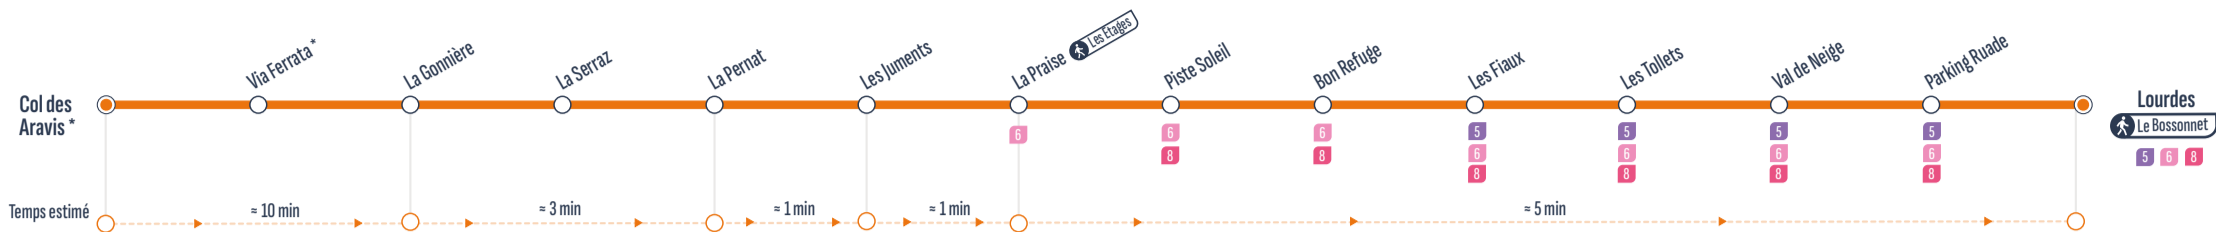

RETOUR

Sens de circulation / Direction of traffic
Correspondances / Connections

Col des Aravis *	-	-	9:25	-	11:55	-	-	14:55	-	-	16:55	-	-	-
Via Ferrata *	-	-	9:30	-	12:00	-	-	15:00	-	-	17:00	-	-	-
La Gonnière	7:45	8:35	9:35	10:45	12:05	12:45	13:45	15:05	15:45	16:15	17:05	17:45	18:45	19:55
La Serraz	7:48	8:38	9:38	10:48	12:08	12:48	13:48	15:08	15:48	16:18	17:08	17:48	18:48	19:58
La Pernat	7:48	8:38	9:38	10:48	12:08	12:48	13:48	15:08	15:48	16:18	17:08	17:48	18:48	19:58
Les Juments	7:49	8:39	9:39	10:49	12:09	12:49	13:49	15:09	15:49	16:19	17:09	17:49	18:49	19:59
La Praise	7:50	8:40	9:40	10:50	12:10	12:50	13:50	15:10	15:50	16:20	17:10	17:50	18:50	20:00
Piste Soleil	7:50	8:40	9:40	10:50	12:10	12:50	13:50	15:10	15:50	16:20	17:10	17:50	18:50	20:00
Bon Refuge	7:51	8:41	9:41	10:51	12:11	12:51	13:51	15:11	15:51	16:21	17:11	17:51	18:51	20:01
Les Fiaux	7:52	8:42	9:42	10:52	12:12	12:52	13:52	15:12	15:52	16:22	17:12	17:52	18:52	20:02
Les Tollets	7:52	8:42	9:42	10:52	12:12	12:52	13:52	15:12	15:52	16:22	17:12	17:52	18:52	20:02
Val de Neige	7:53	8:43	9:43	10:53	12:13	12:53	13:53	15:13	15:53	16:23	17:13	17:53	18:53	20:03
Parking Ruade	7:54	8:44	9:44	10:54	12:14	12:54	13:54	15:14	15:54	16:24	17:14	17:54	18:54	20:04
Lourdes	7:55	8:45	9:45	10:55	12:15	12:55	13:55	15:15	15:55	16:25	17:15	17:55	18:55	20:05