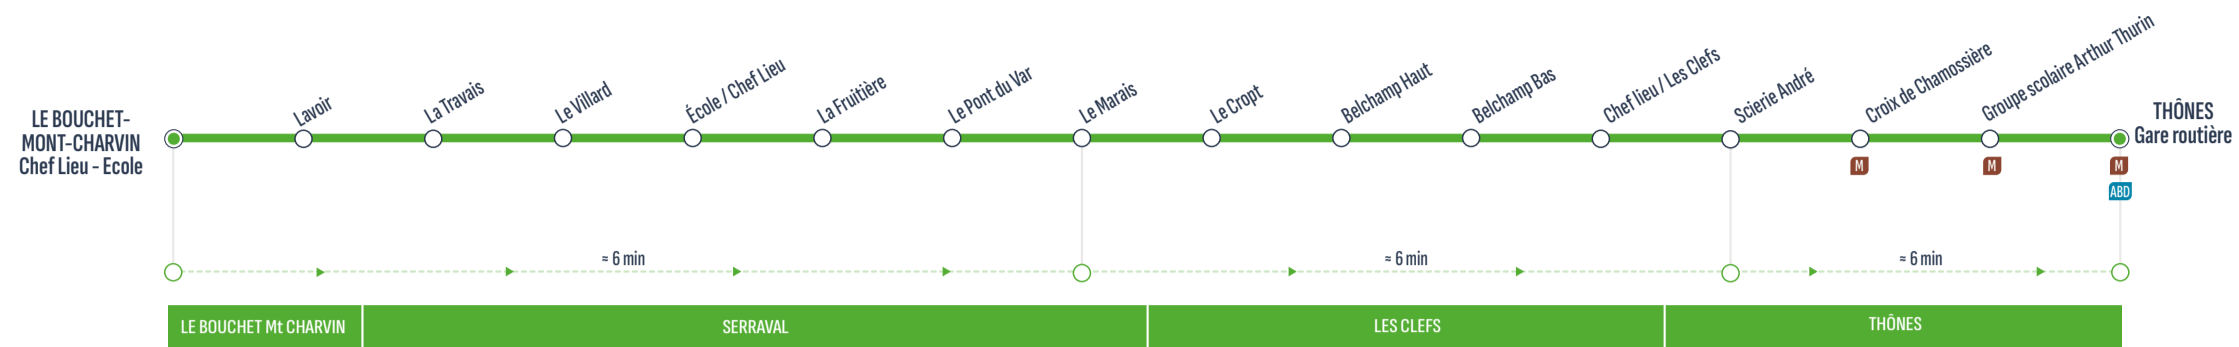

RETOUR

Sens de circulation / Direction of traffic

Correspondances / Connections

LE BOUCHET MONT CHARVIN - Chef Lieu / Ecole	8:50	10:30	12:10	14:15	17:50	18:45
LE BOUCHET MONT CHARVIN - Lavoir	8:52	10:32	12:12	14:17	17:52	18:47
SERRAVAL - La Travaïs	8:53	10:33	12:13	14:18	17:53	18:48
SERRAVAL - Le Villard	8:54	10:34	12:14	14:19	17:54	18:49
SERRAVAL - Ecole / Chef-Lieu	8:55	10:35	12:15	14:20	17:55	18:50
SERRAVAL - La Fruitière	8:58	10:38	12:18	14:23	17:58	18:53
SERRAVAL - Le Pont du Var	8:59	10:39	12:19	14:24	17:59	18:54
SERRAVAL - Le Marais	9:00	10:40	12:20	14:25	18:00	18:55
LES CLEFS - Le Cropt	9:05	10:45	12:25	14:30	18:05	19:00
LES CLEFS - Belchamp Haut	9:06	10:46	12:26	14:31	18:06	19:01
LES CLEFS - Belchamp Bas	9:07	10:47	12:27	14:32	18:07	19:02
LES CLEFS - Chef Lieu	9:09	10:49	12:29	14:34	18:09	19:04
THÔNES - Scierie André	9:10	10:50	12:30	14:35	18:10	19:05
THÔNES - Croix de Chamossière	9:11	10:51	12:31	14:36	18:11	19:06
THÔNES - Groupe scolaire Arthur Thurin	9:12	10:52	12:32	14:37	18:12	19:07
THÔNES - Gare Routière	9:15	10:55	12:35	14:40	18:15	19:10