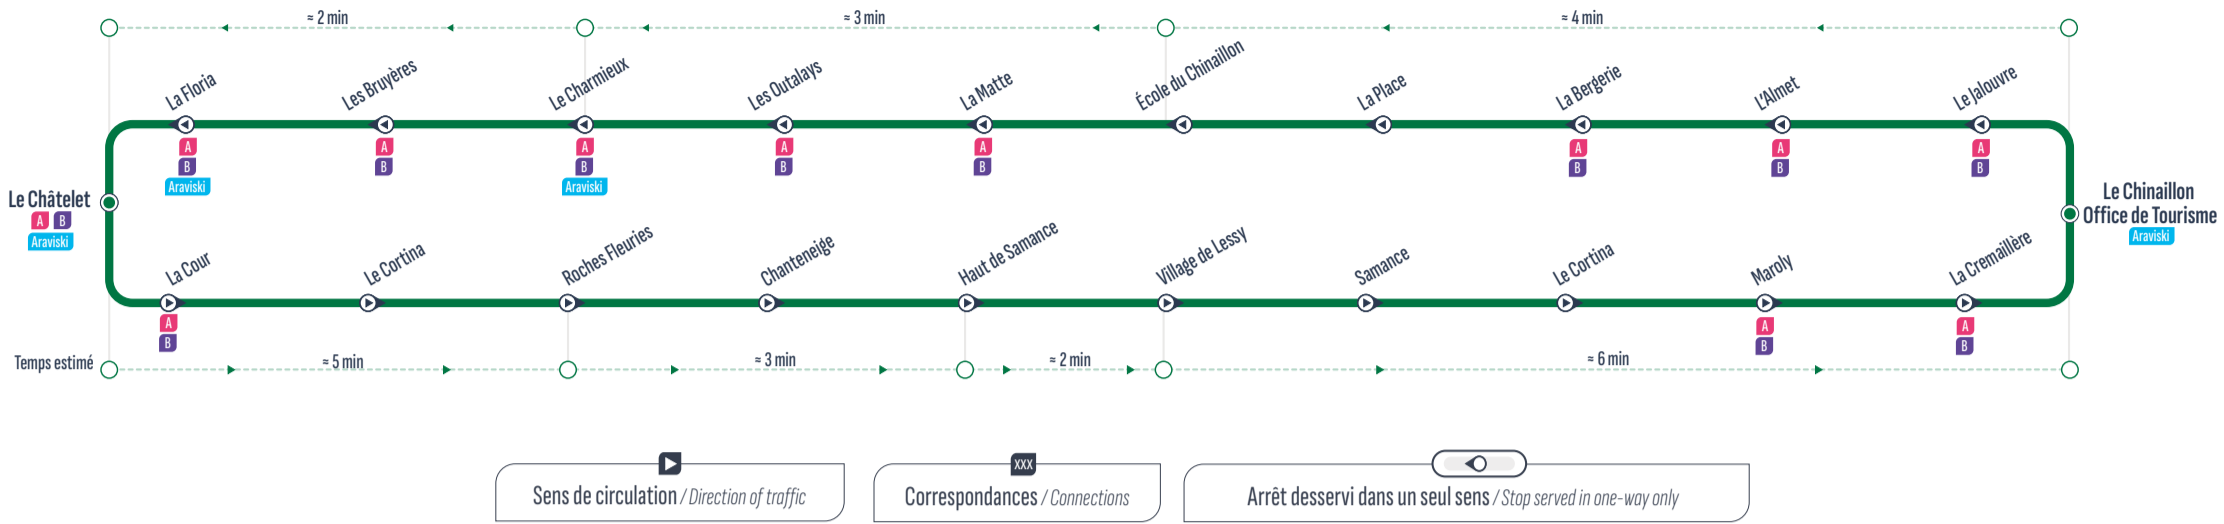

BOUCLE

▶ Sens de circulation / Direction of traffic
XXX Correspondances / Connections
◀ Arrêt desservi dans un seul sens / Stop served in one-way only

Le Châtelet	-	8:30	>> 1 véhicule toutes les 30 minutes >>	20:00
La Cour	-	8:32	>> 1 véhicule toutes les 30 minutes >>	20:02
Le Cortina	-	8:33	>> 1 véhicule toutes les 30 minutes >>	20:03
Roches Fleuries	-	8:35	>> 1 véhicule toutes les 30 minutes >>	20:05
Chanteneige	-	8:36	>> 1 véhicule toutes les 30 minutes >>	20:06
Haut de Samance	-	8:38	>> 1 véhicule toutes les 30 minutes >>	20:08
Village de Lessy	-	8:40	>> 1 véhicule toutes les 30 minutes >>	20:10
Samance	-	8:41	>> 1 véhicule toutes les 30 minutes >>	20:11
Le Cortina	-	8:42	>> 1 véhicule toutes les 30 minutes >>	20:12
Maroly	-	8:43	>> 1 véhicule toutes les 30 minutes >>	20:13
La Cremaillère	-	8:44	>> 1 véhicule toutes les 30 minutes >>	20:14
Le Chinaillon - Office de Tourisme	-	8:46	>> 1 véhicule toutes les 30 minutes >>	20:16
Le Jalouvre	-	8:47	>> 1 véhicule toutes les 30 minutes >>	20:17
L'Almet	-	8:48	>> 1 véhicule toutes les 30 minutes >>	20:18
La Bergerie	-	8:49	>> 1 véhicule toutes les 30 minutes >>	20:19
La Place	8:25	8:50	>> 1 véhicule toutes les 30 minutes >>	20:20
Ecole Chinaillon	8:25	8:50	>> 1 véhicule toutes les 30 minutes >>	20:20
La Matte	8:26	8:51	>> 1 véhicule toutes les 30 minutes >>	20:21
Les Outalays	8:27	8:52	>> 1 véhicule toutes les 30 minutes >>	20:22
Le Charmieux	8:28	8:53	>> 1 véhicule toutes les 30 minutes >>	20:23
Les Bruyères	8:28	8:53	>> 1 véhicule toutes les 30 minutes >>	20:23
La Floria	8:29	8:54	>> 1 véhicule toutes les 30 minutes >>	20:24
Le Châtelet	8:30	8:55	>> 1 véhicule toutes les 30 minutes >>	20:25