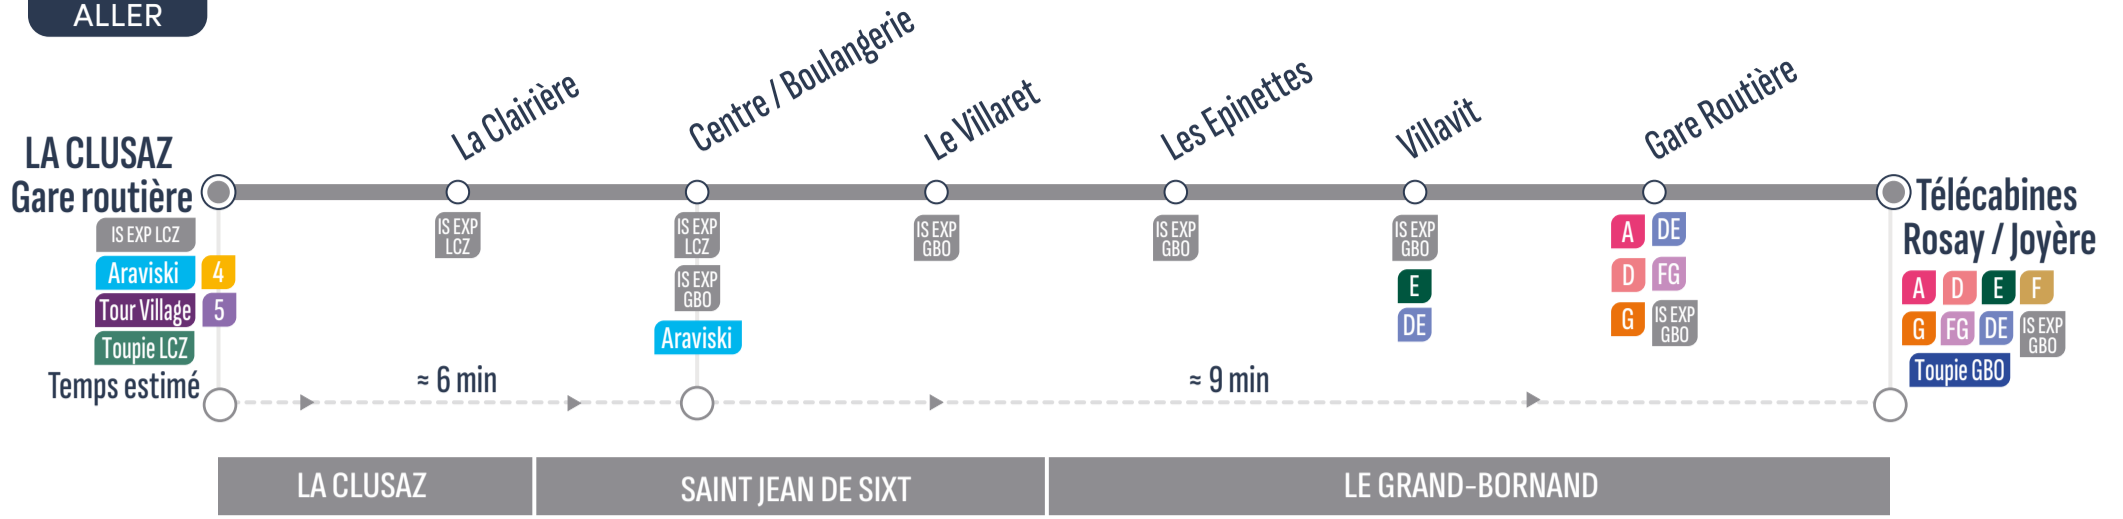

ALLER

Sens de circulation / Direction of traffic

Correspondances / Connections

LA CLUSAZ - Gare routière / Salon des Dames	7:30	7:45	8:00	>> 1 véhicule toutes les 30 minutes >>	19:30	19:45
SAINT JEAN DE SIXT - La Clairière	7:34	7:49	8:04	>> 1 véhicule toutes les 30 minutes >>	19:34	19:49
SAINT JEAN DE SIXT - Centre / Boulangerie	7:36	7:51	8:06	>> 1 véhicule toutes les 30 minutes >>	19:36	19:51
SAINT JEAN DE SIXT - Le Villaret	7:39	7:54	8:09	>> 1 véhicule toutes les 30 minutes >>	19:39	19:54
LE GRAND-BORNAND - Les Epinettes	7:40	7:55	8:10	>> 1 véhicule toutes les 30 minutes >>	19:40	19:55
LE GRAND-BORNAND - Villavit	7:41	7:56	8:11	>> 1 véhicule toutes les 30 minutes >>	19:41	19:56
LE GRAND-BORNAND - Gare routière	7:42	7:57	8:12	>> 1 véhicule toutes les 30 minutes >>	19:42	19:57
LE GRAND-BORNAND - Télecabines Rosay / Joyère	7:45	8:00	8:15	>> 1 véhicule toutes les 30 minutes >>	19:45	20:00

RETOUR