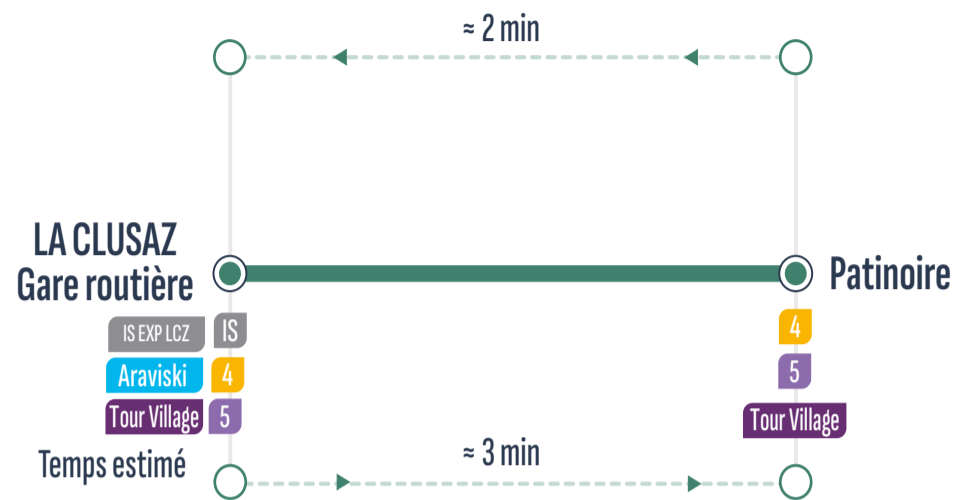

ALLER-RETOUR