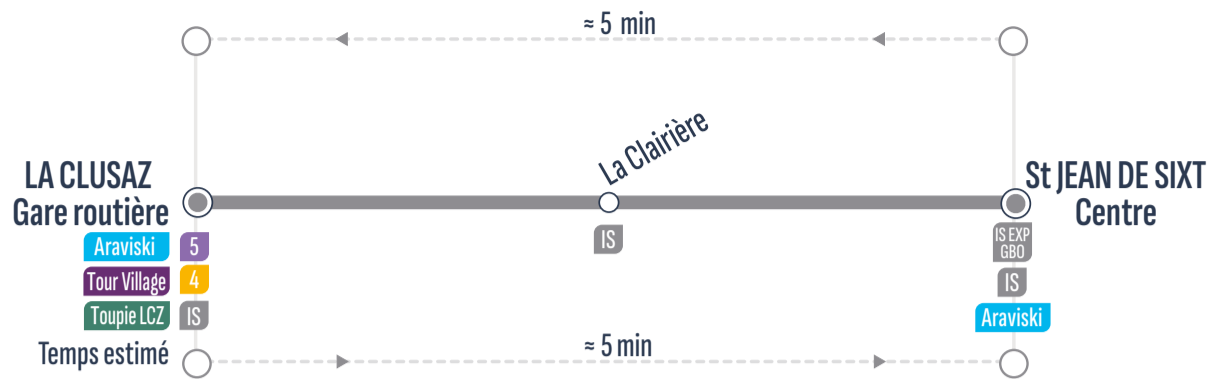

RETOUR

Sens de circulation / Direction of traffic

Correspondances / Connections

LE GRAND-BORNAND - Télecabines Rosay / Joyère	7:30	7:45	8:00	>> 1 véhicule toutes les 30 minutes >>	19:30	19:45
LE GRAND-BORNAND - Gare routière	7:34	7:49	8:04	>> 1 véhicule toutes les 30 minutes >>	19:33	19:49
LE GRAND-BORNAND - Villavit	7:36	7:51	8:06	>> 1 véhicule toutes les 30 minutes >>	19:34	19:51
LE GRAND-BORNAND - Les Epinettes	7:39	7:54	8:09	>> 1 véhicule toutes les 30 minutes >>	19:35	19:54
SAINT JEAN DE SIXT - Le Villaret	7:40	7:55	8:10	>> 1 véhicule toutes les 30 minutes >>	19:36	19:55
SAINT JEAN DE SIXT - Centre / Office de Tourisme	7:41	7:56	8:11	>> 1 véhicule toutes les 30 minutes >>	19:39	19:56
SAINT JEAN DE SIXT - La Clairière	7:42	7:57	8:12	>> 1 véhicule toutes les 30 minutes >>	19:41	19:57
LA CLUSAZ - Gare routière / Salon des Dames	7:45	8:00	8:15	>> 1 véhicule toutes les 30 minutes >>	19:45	20:00

ALLER-RETOUR

Correspondances / Connections

Sens de circulation / Direction of traffic

Uniquement du dimanche au vendredi / Only Sunday to Friday

⚠ Attention, cette ligne ne circule pas le samedi

	DàV	DàV	DàV	DàV	DàV	DàV
LA CLUSAZ - Gare routière / Salon des Dames	8:30	> 1 véhicule toutes les 15 minutes >	11:00	15:30	> 1 véhicule toutes les 15 minutes >	18:30
SAINT JEAN DE SIXT - La Clairière	8:34	> 1 véhicule toutes les 15 minutes >	11:04	15:34	> 1 véhicule toutes les 15 minutes >	18:34
SAINT JEAN DE SIXT - Centre	8:35	> 1 véhicule toutes les 15 minutes >	11:05	15:35	> 1 véhicule toutes les 15 minutes >	18:35
SAINT JEAN DE SIXT - La Clairière	8:36	> 1 véhicule toutes les 15 minutes >	11:06	15:36	> 1 véhicule toutes les 15 minutes >	18:36
LA CLUSAZ - Gare routière / Salon des Dames	8:40	> 1 véhicule toutes les 15 minutes >	11:10	15:40	> 1 véhicule toutes les 15 minutes >	18:40