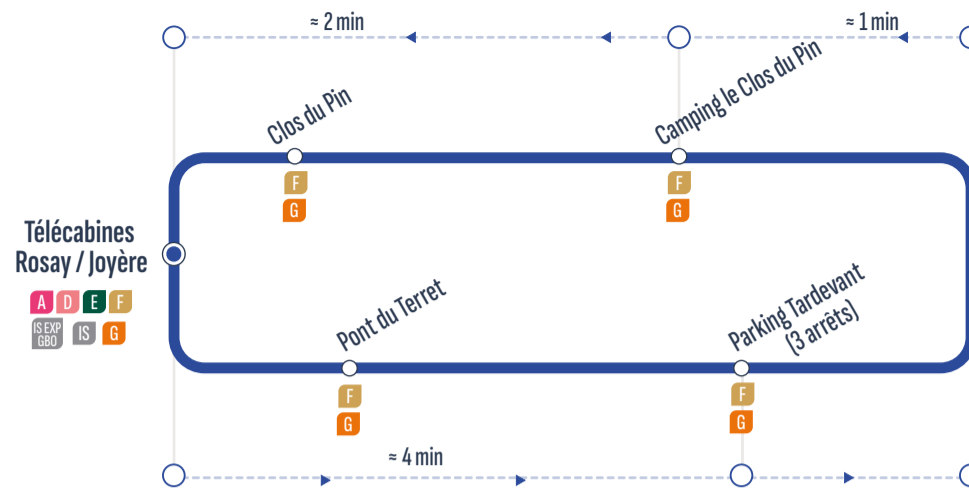

BOUCLE

▶ Sens de circulation / Direction of traffic
⌂ Correspondances / Connections
◀ Arrêt desservi dans un seul sens / Stop served in one-way only

Télécabines Rosay/Joyère	8:30	8:40	> 1 véhicule toutes les 10 min. >	12:50	15:30	> 1 véhicule toutes les 10 min. >	18:00
Pont du Terret	8:32	8:42	> 1 véhicule toutes les 10 min. >	12:52	15:32	> 1 véhicule toutes les 10 min. >	18:02
Parking Tardevant (3 arrêts)	8:34	8:44	> 1 véhicule toutes les 10 min. >	12:54	15:34	> 1 véhicule toutes les 10 min. >	18:04
Camping Le Clos du Pin	8:35	8:45	> 1 véhicule toutes les 10 min. >	12:55	15:35	> 1 véhicule toutes les 10 min. >	18:05
Le Clos Du Pin	8:35	8:45	> 1 véhicule toutes les 10 min. >	12:55	15:35	> 1 véhicule toutes les 10 min. >	18:05
Télécabines Rosay/Joyère	8:37	8:47	> 1 véhicule toutes les 10 min. >	12:57	15:37	> 1 véhicule toutes les 10 min. >	18:07