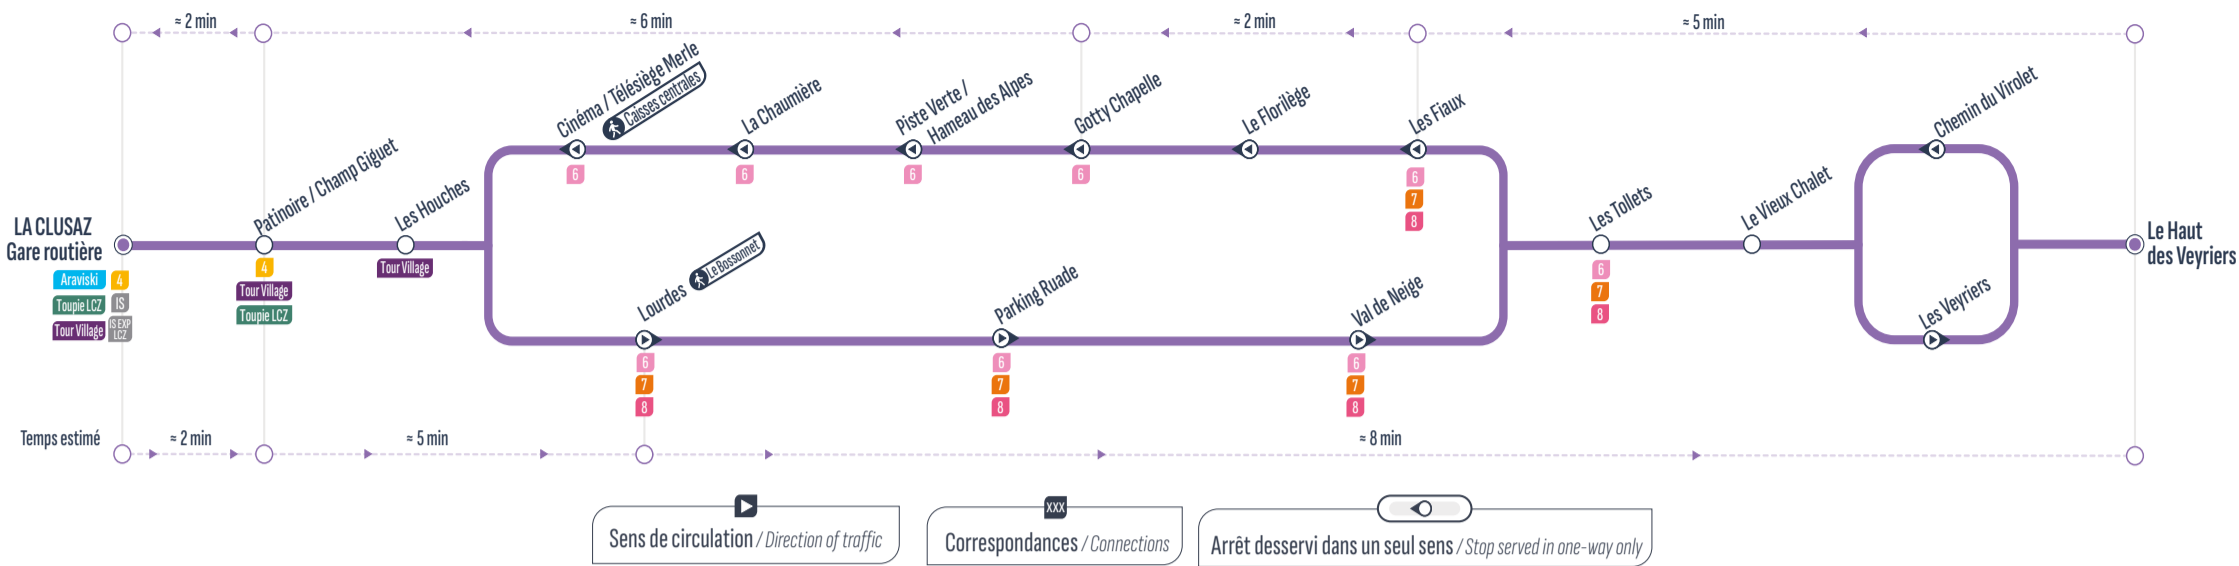

BOUCLE

Gare Routière - Salon des Dames	8:20	9:20	10:20	12:10	13:20	14:20	15:20	17:20	18:20
Patinoire / Champ Giguet	8:22	9:22	10:22	12:12	13:22	14:22	15:22	17:22	18:22
Les Houches	8:25	9:25	10:25	12:15	13:25	14:25	15:25	17:25	18:25
Lourdes	8:27	9:27	10:27	12:17	13:27	14:27	15:27	17:27	18:27
Parking Ruade	8:28	9:28	10:28	12:18	13:28	14:28	15:28	17:28	18:28
Val de Neige	8:29	9:29	10:29	12:19	13:29	14:29	15:29	17:29	18:29
Les Tollets	8:30	9:30	10:30	12:20	13:30	14:30	15:30	17:30	18:30
Le Vieux Chalet	8:32	9:32	10:32	12:22	13:32	14:32	15:32	17:32	18:32
Les Veyriers	8:34	9:34	10:34	12:24	13:34	14:34	15:34	17:34	18:34
Le Haut des Veyriers	8:35	9:35	10:35	12:25	13:35	14:35	15:35	17:35	18:35
Chemin du Virolet	8:37	9:37	10:37	12:27	13:37	14:37	15:37	17:37	18:37
Le Vieux Chalet	8:38	9:38	10:38	12:28	13:38	14:38	15:38	17:38	18:38
Les Tollets	8:40	9:40	10:40	12:30	13:40	14:40	15:40	17:40	18:40
Les Fiaux	8:40	9:40	10:40	12:30	13:40	14:40	15:40	17:40	18:40
Le Florilège	8:41	9:41	10:41	12:31	13:41	14:41	15:41	17:41	18:41
Gotty Chapelle	8:42	9:42	10:42	12:32	13:42	14:42	15:42	17:42	18:42
Piste Verte / Hameau des Alpes	8:43	9:43	10:43	12:33	13:43	14:43	15:43	17:43	18:43
La Chaumière	8:44	9:44	10:44	12:34	13:44	14:44	15:44	17:44	18:44
Cinéma / Télésiège Merle	8:44	9:44	10:44	12:34	13:44	14:44	15:44	17:44	18:44
Les Houches	8:45	9:45	10:45	12:35	13:45	14:45	15:45	17:45	18:45
Patinoire / Champ Giguet	8:48	9:48	10:48	12:38	13:48	14:48	15:48	17:48	18:48
Gare Routière - Salon des Dames	8:50	9:50	10:50	12:40	13:50	14:50	15:50	17:50	18:50