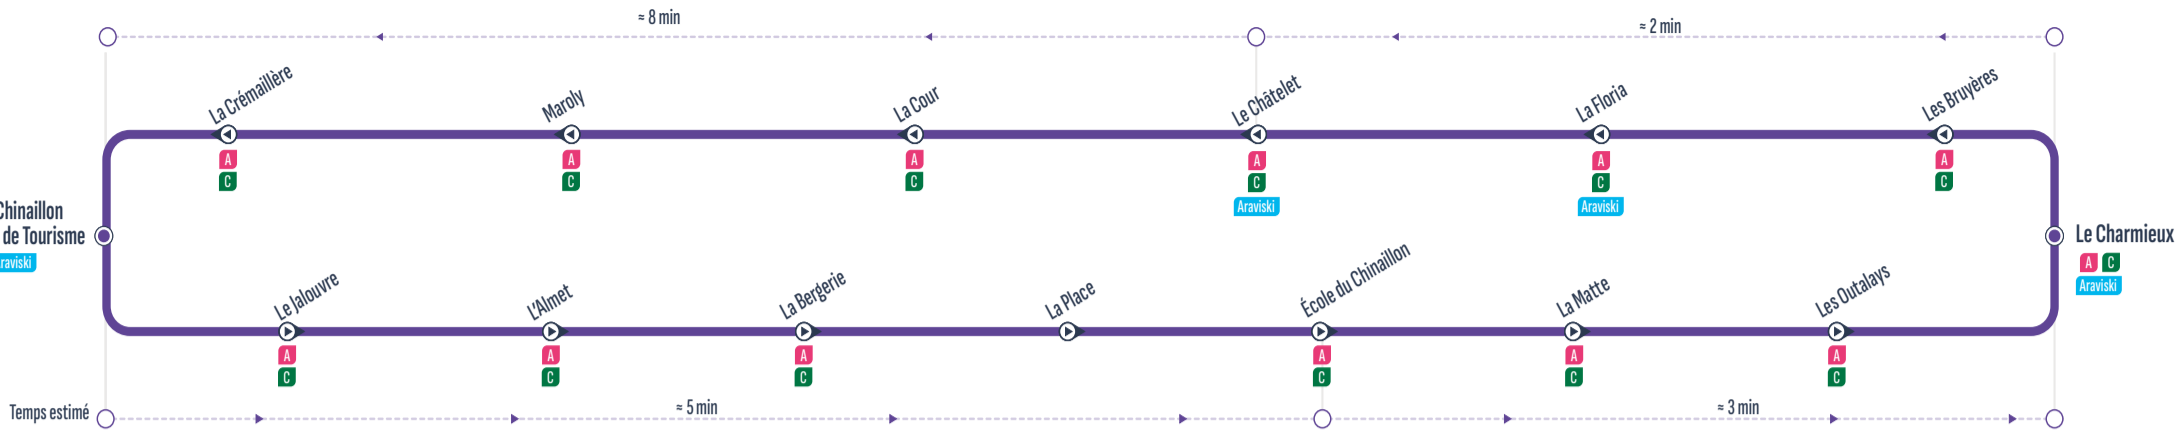

BOUCLE

Sens de circulation / Direction of traffic

Correspondances / Connections

Arrêt desservi dans un seul sens / Stop served in one-way only

Le Chinaillon - Office de Tourisme	8:30	>> 1 véhicule toutes les 20 minutes >>	17:30
Le Jalouvre	8:31	>> 1 véhicule toutes les 20 minutes >>	17:31
L'Almet	8:32	>> 1 véhicule toutes les 20 minutes >>	17:32
La Bergerie	8:33	>> 1 véhicule toutes les 20 minutes >>	17:33
La Place	8:34	>> 1 véhicule toutes les 20 minutes >>	17:34
Ecole du Chinaillon	8:35	>> 1 véhicule toutes les 20 minutes >>	17:35
La Matte	8:36	>> 1 véhicule toutes les 20 minutes >>	17:36
Les Outalays	8:37	>> 1 véhicule toutes les 20 minutes >>	17:37
Le Charmieux	8:38	>> 1 véhicule toutes les 20 minutes >>	17:38
Les Bruyères	8:38	>> 1 véhicule toutes les 20 minutes >>	17:38
La Floria	8:39	>> 1 véhicule toutes les 20 minutes >>	17:39
Le Châtelet	8:40	>> 1 véhicule toutes les 20 minutes >>	17:40
La Cour	8:45	>> 1 véhicule toutes les 20 minutes >>	17:45
Maroly	8:46	>> 1 véhicule toutes les 20 minutes >>	17:46
La Crémaillère	8:47	>> 1 véhicule toutes les 20 minutes >>	17:47
Le Chinaillon - Office de Tourisme	8:48	>> 1 véhicule toutes les 20 minutes >>	17:48