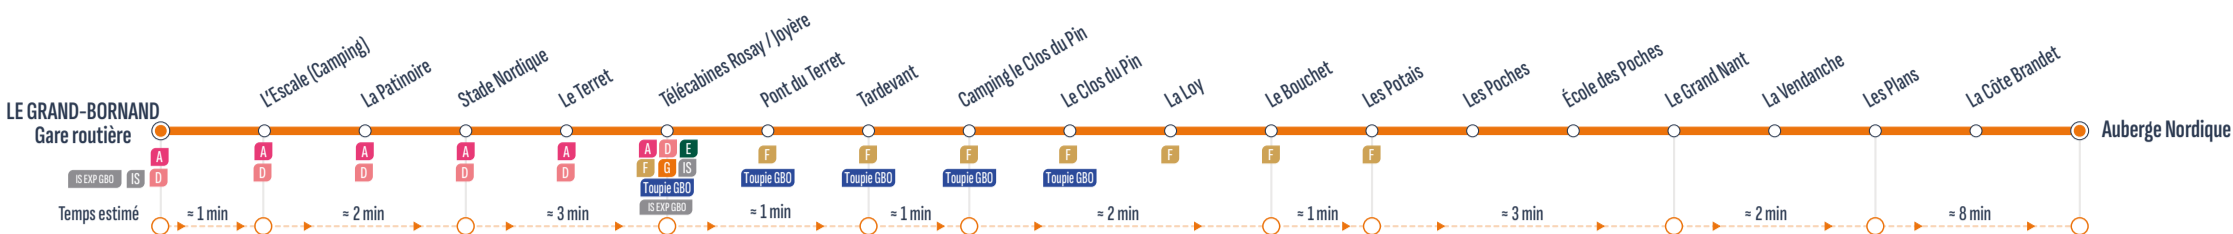

ALLER

Sens de circulation / Direction of traffic: [arrow icon]

Correspondances / Connections: [XXX icon]

Arrêt desservi dans un seul sens / Stop served in one-way only: [eye icon]

Uniquement le mercredi à partir du 01/01/25 / Only on Wednesday from 01/01/2025: [Me icon]