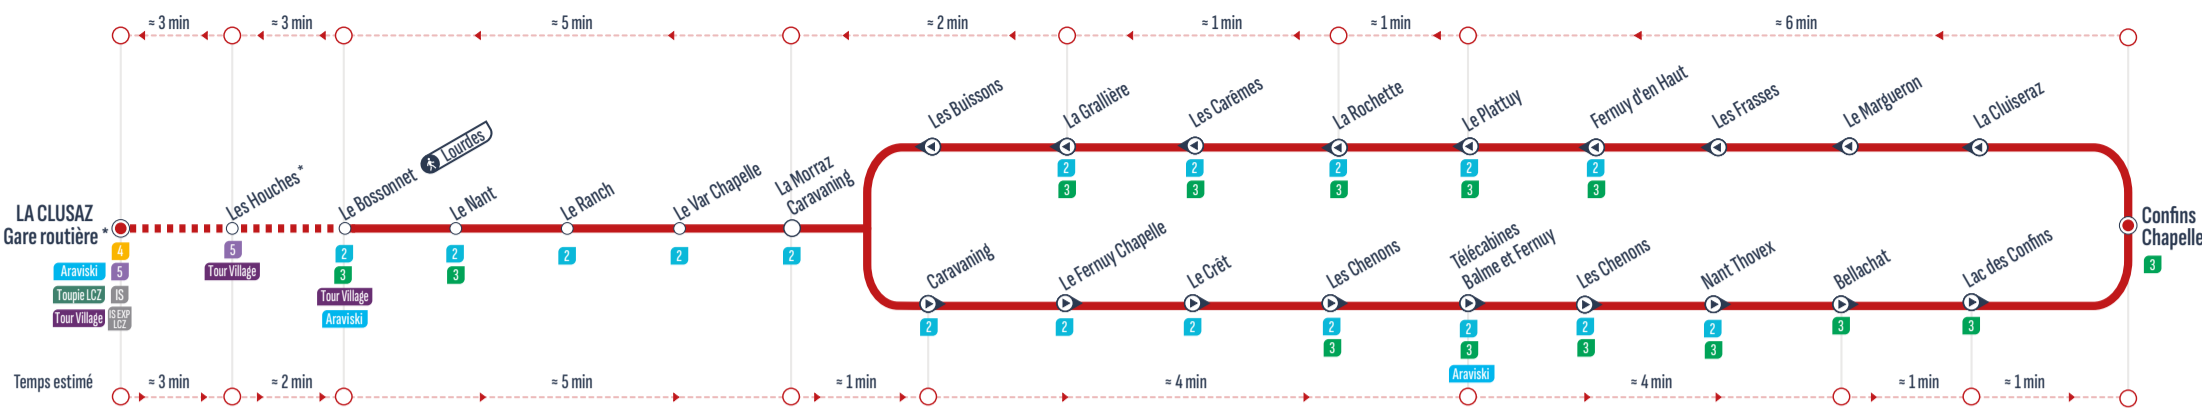

BOUCLE

\*Ces arrêts sont desservis uniquement le samedi matin et soir

Uniquement le samedi / Only Saturday

Sens de circulation / Direction of traffic

Correspondances / Connections

Arrêt desservi dans un seul sens / Stop served in one-way only