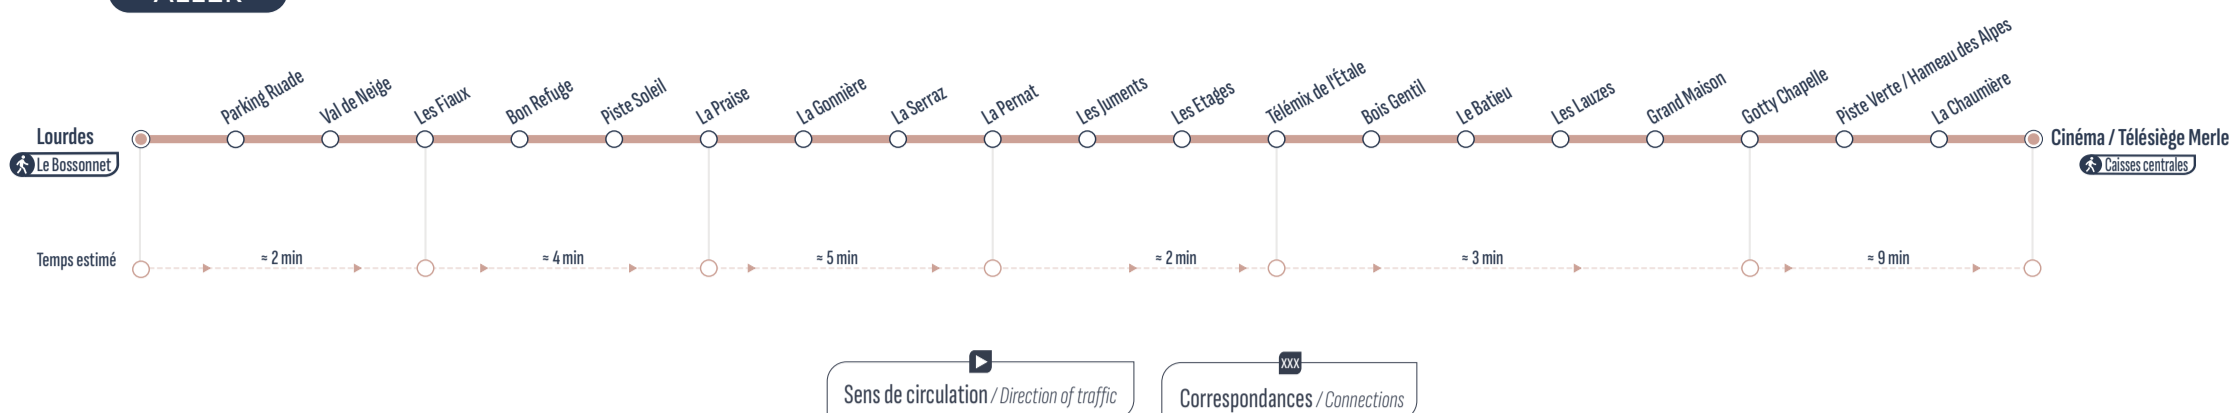

ALLER

LOURDES	8:00	9:00	10:00	11:00	12:00	13:00	14:00	15:00	16:00	17:00	18:00	19:00
Parking Ruade	8:01	9:01	10:01	11:01	12:01	13:01	14:01	15:01	16:01	17:01	18:01	19:01
Val de Neige	8:01	9:01	10:01	11:01	12:01	13:01	14:01	15:01	16:01	17:01	18:01	19:01
Les Fiaux	8:02	9:02	10:02	11:02	12:02	13:02	14:02	15:02	16:02	17:02	18:02	19:02
Bon Refuge	8:04	9:04	10:04	11:04	12:04	13:04	14:04	15:04	16:04	17:04	18:04	19:04
Piste Soleil	8:04	9:04	10:04	11:04	12:04	13:04	14:04	15:04	16:04	17:04	18:04	19:04
La Praise	8:06	9:06	10:06	11:06	12:06	13:06	14:06	15:06	16:06	17:06	18:06	19:06
La Gonnière	8:10	9:10	10:10	11:10	12:10	13:10	14:10	15:10	16:10	17:10	18:10	19:10
La Serraz	8:10	9:10	10:10	11:10	12:10	13:10	14:10	15:10	16:10	17:10	18:10	19:10
La Pernat	8:11	9:11	10:11	11:11	12:11	13:11	14:11	15:11	16:11	17:11	18:11	19:11
Les Juments	8:11	9:11	10:11	11:11	12:11	13:11	14:11	15:11	16:11	17:11	18:11	19:11
Les Etages	8:12	9:12	10:12	11:12	12:12	13:12	14:12	15:12	16:12	17:12	18:12	19:12
Télémix de l'Étale	8:13	9:13	10:13	11:13	12:13	13:13	14:13	15:13	16:13	17:13	18:13	19:13
Bois Gentil	8:13	9:13	10:13	11:13	12:13	13:13	14:13	15:13	16:13	17:13	18:13	19:13
Le Batieu	8:14	9:14	10:14	11:14	12:14	13:14	14:14	15:14	16:14	17:14	18:14	19:14
Les Lauzes	8:14	9:14	10:14	11:14	12:14	13:14	14:14	15:14	16:14	17:14	18:14	19:14
Grand Maison	8:15	9:15	10:15	11:15	12:15	13:15	14:15	15:15	16:15	17:15	18:15	19:15
Gotty Chapelle	8:16	9:16	10:16	11:16	12:16	13:16	14:16	15:16	16:16	17:16	18:16	19:16
Piste Verte / Hameau des Alpes	8:17	9:17	10:17	11:17	12:17	13:17	14:17	15:17	16:17	17:17	18:17	19:17
La Chaumière	8:20	9:20	10:20	11:20	12:20	13:20	14:20	15:20	16:20	17:20	18:20	19:20
Cinéma / Télésiège Merle	8:25	9:25	10:25	11:25	12:25	13:25	14:25	15:25	16:25	17:25	18:25	19:25