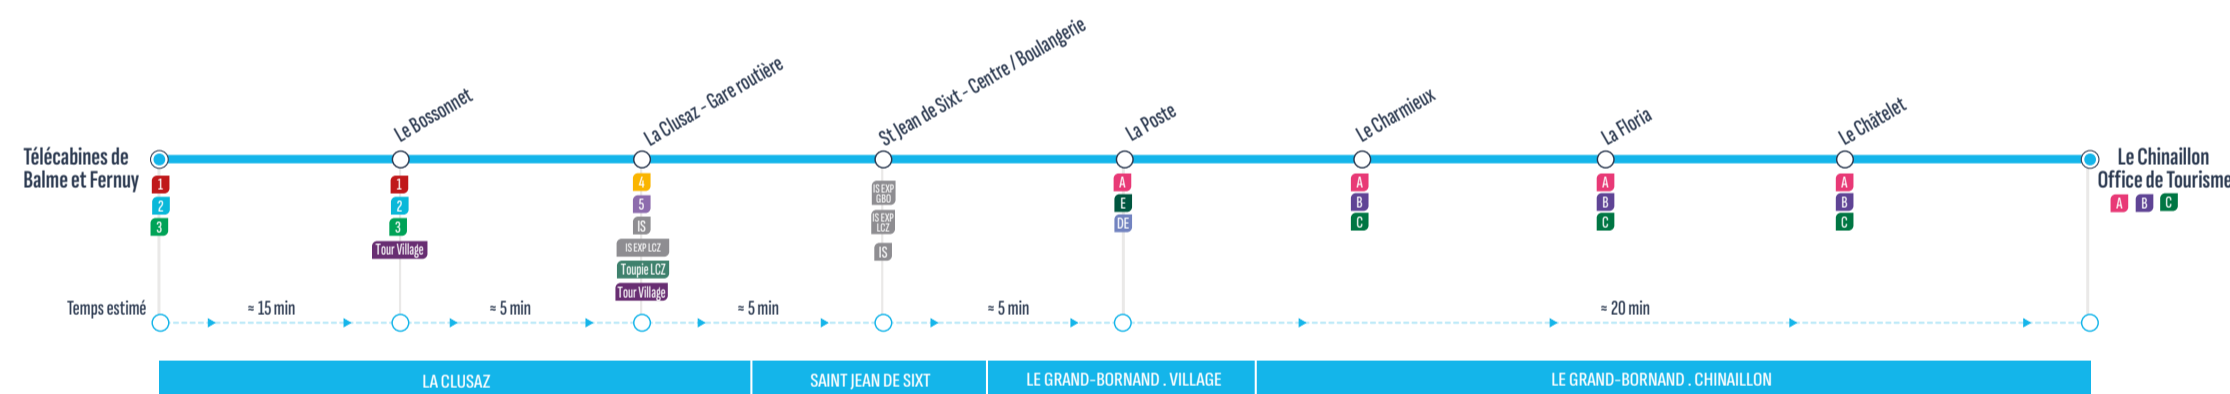

ALLER

Uniquement du lundi au vendredi / Only monday to friday

Correspondances / Connections

Sens de circulation / Direction of traffic

Attention, cette ligne ne circule pas le week-end

LE GRAND-BORNAND - Le Chinaillon / Office de Tourisme	8:15	12:30	17:00
LE GRAND-BORNAND - La Poste	8:30	12:45	17:15
SAINT JEAN DE SIXT - Centre / Office de tourisme	8:35	12:50	17:20
LA CLUSAZ - Gare Routière	8:40	12:55	17:25
LA CLUSAZ - Bossonnet	8:45	13:00	17:30
LA CLUSAZ - Télécabines de Balme et Fernuy	8:50	13:05	17:35

RETOUR

Uniquement du lundi au vendredi / Only monday to friday

Correspondances / Connections

Sens de circulation / Direction of traffic

Attention, cette ligne ne circule pas le week-end

LA CLUSAZ - Télécabines de Balme et Fernuy	9:00	13:15	17:45
LA CLUSAZ - Bossonnet	9:15	13:30	18:00
LA CLUSAZ - Gare Routière	9:20	13:35	18:05
SAINT JEAN DE SIXT - Centre / Boulangerie	9:25	13:40	18:10
LE GRAND-BORNAND - La Poste	9:30	13:45	18:15
LE GRAND-BORNAND - Le Charmieux	9:45	13:55	18:30
LE GRAND-BORNAND - La Floria	9:45	13:55	18:30
LE GRAND-BORNAND - Le Chatelet	9:45	13:55	18:30
LE GRAND-BORNAND - Le Chinaillon Office de Tourisme	9:50	14:05	18:35