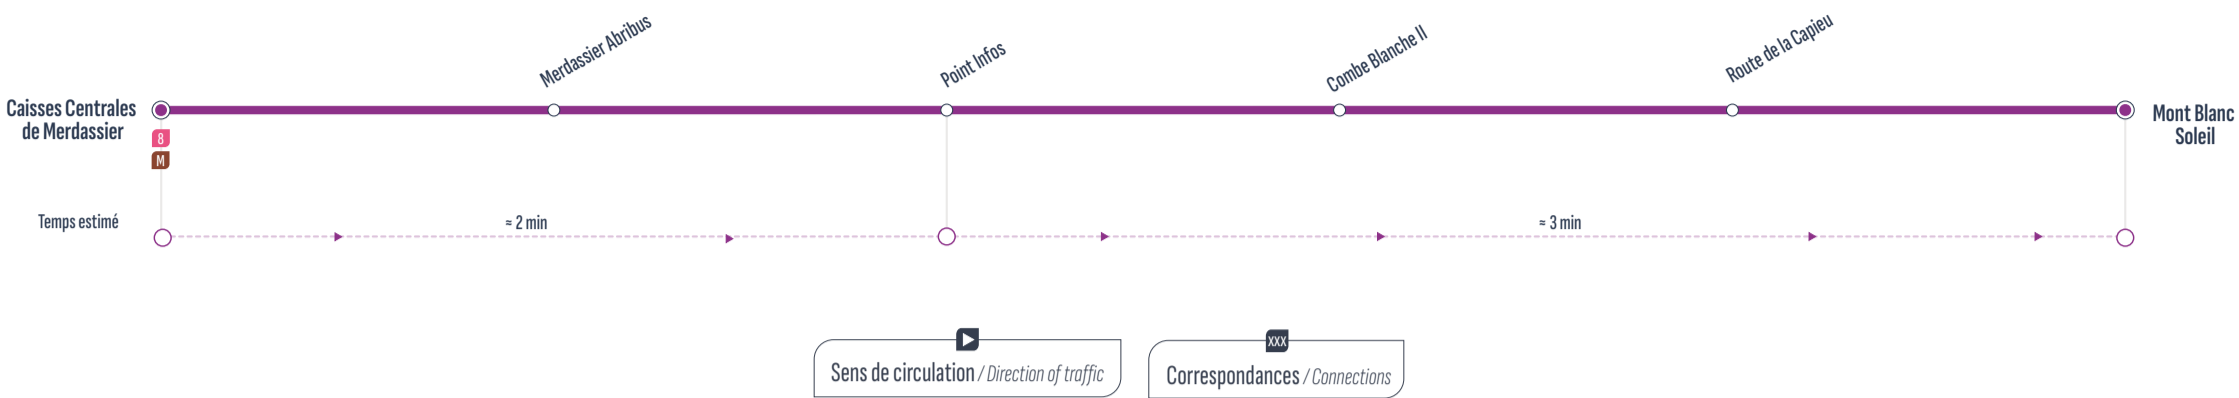

RETOUR

Sens de circulation / Direction of traffic

Correspondances / Connections

Caisses centrales de Merdassier	8:50	9:10	9:30	9:50	10:10	10:30	10:50	11:10	11:30	Suite des horaires ci-dessous
Merdassier Abrisbus	8:51	9:11	9:31	9:51	10:11	10:31	10:51	11:11	11:31	
Point infos	8:51	9:11	9:31	9:51	10:11	10:31	10:51	11:11	11:31	
Combe blanche II	8:54	9:14	9:34	9:54	10:14	10:34	10:54	11:14	11:34	
Route de la Capieue	8:54	9:14	9:34	9:54	10:14	10:34	10:54	11:14	11:34	
Mont Blanc soleil	8:55	9:15	9:35	9:55	10:15	10:35	10:55	11:15	11:35	

Caisses centrales de Merdassier	11:50	12:10	13:20	13:40	14:00	14:20	14:40	15:00	15:20	Suite des horaires ci-dessous
Merdassier Abrisbus	11:51	12:11	13:21	13:41	14:01	14:21	14:41	15:01	15:21	
Point infos	11:51	12:11	13:21	13:41	14:01	14:21	14:41	15:01	15:21	
Combe blanche II	11:54	12:14	13:24	13:44	14:04	14:24	14:44	15:04	15:24	
Route de la Capieue	11:54	12:14	13:24	13:44	14:04	14:24	14:44	15:04	15:24	
Mont Blanc soleil	11:55	12:15	13:25	13:45	14:05	14:25	14:45	15:05	15:25	

Caisses centrales de Merdassier	15:40	16:00	16:20	16:40	17:00	17:20	17:40	18:00	18:20	18:40	19:00
Merdassier Abrisbus	15:41	16:01	16:21	16:41	17:01	17:21	17:41	18:01	18:21	18:41	19:01
Point infos	15:41	16:01	16:21	16:41	17:01	17:21	17:41	18:01	18:21	18:41	19:01
Combe blanche II	15:44	16:04	16:24	16:44	17:04	17:24	17:44	18:04	18:24	18:44	19:04
Route de la Capieue	15:44	16:04	16:24	16:44	17:04	17:24	17:44	18:04	18:24	18:44	19:04
Mont Blanc soleil	15:45	16:05	16:25	16:45	17:05	17:25	17:45	18:05	18:25	18:45	19:05