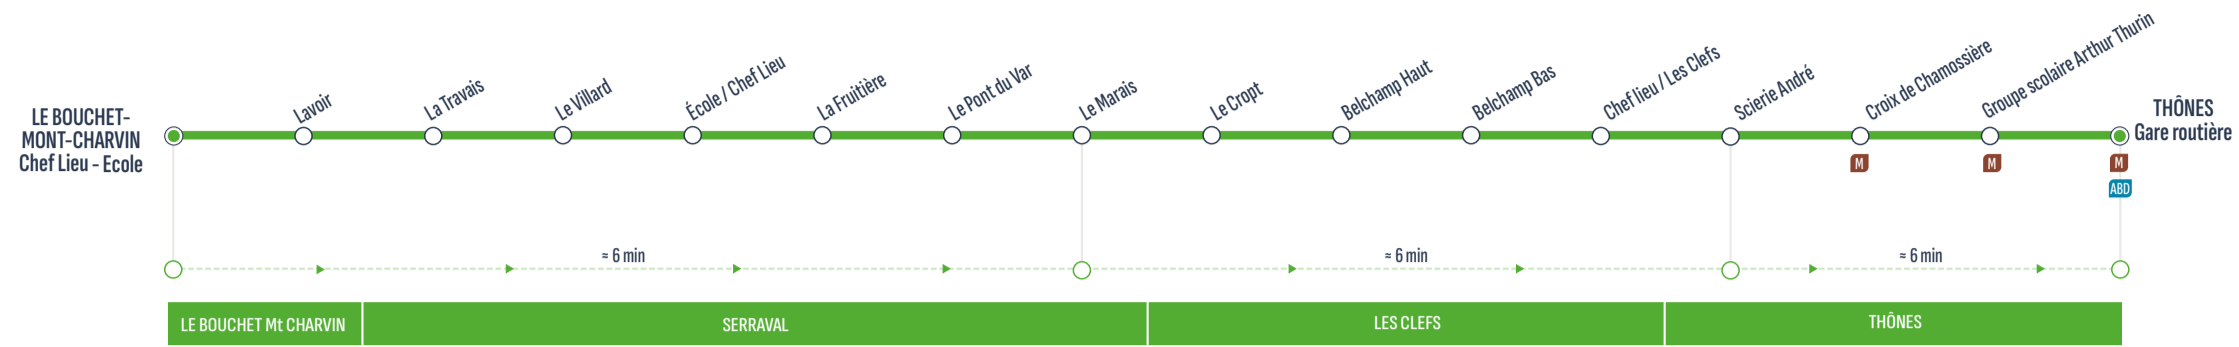

RETOUR

**MeSD** Uniquement le mercredi - samedi - dimanche / Only on wednesday - saturday - sunday

**Sens de circulation / Direction of traffic**

**Correspondances / Connections**

	<b>MeSD</b>	<b>MeSD</b>	<b>MeSD</b>	<b>MeSD</b>	<b>MeSD</b>	<b>MeSD</b>
LE BOUCHET MONT CHARVIN - Chef Lieu / Ecole	8:50	10:30	12:10	14:15	17:50	18:45
LE BOUCHET MONT CHARVIN - Lavoir	8:52	10:32	12:12	14:17	17:52	18:47
SERRAVAL - La Travaïs	8:53	10:33	12:13	14:18	17:53	18:48
SERRAVAL - Le Villard	8:54	10:34	12:14	14:19	17:54	18:49
SERRAVAL - Ecole / Chef-Lieu	8:55	10:35	12:15	14:20	17:55	18:50
SERRAVAL - La Fruitière	8:58	10:38	12:18	14:23	17:58	18:53
SERRAVAL - Le Pont du Var	8:59	10:39	12:19	14:24	17:59	18:54
SERRAVAL - Le Marais	9:00	10:40	12:20	14:25	18:00	18:55
LES CLEFS - Le Cropt	9:05	10:45	12:25	14:30	18:05	19:00
LES CLEFS - Belchamp Haut	9:06	10:46	12:26	14:31	18:06	19:01
LES CLEFS - Belchamp Bas	9:07	10:47	12:27	14:32	18:07	19:02
LES CLEFS - Chef Lieu	9:09	10:49	12:29	14:34	18:09	19:04
THÔNES - Scierie André	9:10	10:50	12:30	14:35	18:10	19:05
THÔNES - Croix de Chamossière	9:11	10:51	12:31	14:36	18:11	19:06
THÔNES - Groupe scolaire Arthur Thurin	9:12	10:52	12:32	14:37	18:12	19:07
THÔNES - Gare Routière	9:15	10:55	12:35	14:40	18:15	19:10