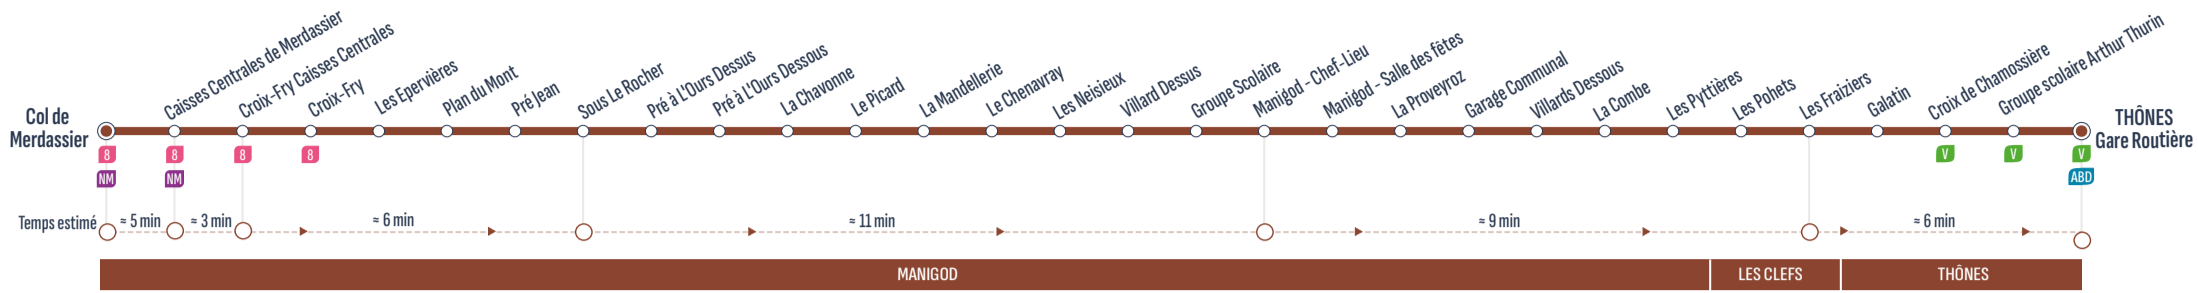

RETOUR

Sens de circulation / Direction of traffic

Correspondances / Connections

MANIGOD - Col de Merdassier	8:30	9:00	10:00	11:00	12:00	13:00	14:00	15:30	16:30	17:30
MANIGOD - Caisses Centrales de Merdassier	8:35	9:05	10:05	11:05	12:05	13:05	14:05	15:35	16:35	17:35
MANIGOD - Croix-Fry Caisses Centrales	8:38	9:08	10:08	11:08	12:08	13:08	14:08	15:38	16:38	17:38
MANIGOD - Croix-Fry	8:40	9:10	10:10	11:10	12:10	13:10	14:10	15:40	16:40	17:40
MANIGOD - Les Epervières	8:41	9:11	10:11	11:11	12:11	13:11	14:11	15:41	16:41	17:41
MANIGOD - Plan du Mont	8:42	9:12	10:12	11:12	12:12	13:12	14:12	15:42	16:42	17:42
MANIGOD - Pré Jean	8:43	9:13	10:13	11:13	12:13	13:13	14:13	15:43	16:43	17:43
MANIGOD - Sous Le Rocher	8:44	9:14	10:14	11:14	12:14	13:14	14:14	15:44	16:44	17:44
MANIGOD - Pré à L'Ours Dessus	8:46	9:16	10:16	11:16	12:16	13:16	14:16	15:46	16:46	17:46
MANIGOD - Pré à L'Ours Dessous	8:47	9:17	10:17	11:17	12:17	13:17	14:17	15:47	16:47	17:47
MANIGOD - La Chavonne	8:48	9:18	10:18	11:18	12:18	13:18	14:18	15:48	16:48	17:48
MANIGOD - Le Picard	8:49	9:19	10:19	11:19	12:19	13:19	14:19	15:49	16:49	17:49
MANIGOD - La Mandellerie	8:50	9:20	10:20	11:20	12:20	13:20	14:20	15:50	16:50	17:50
MANIGOD - Le Chenavray	8:52	9:22	10:22	11:22	12:22	13:22	14:22	15:52	16:52	17:52
MANIGOD - Les Neizeux	8:53	9:23	10:23	11:23	12:23	13:23	14:23	15:53	16:53	17:53
MANIGOD - Villard Dessus	8:54	9:24	10:24	11:24	12:24	13:24	14:24	15:54	16:54	17:54
MANIGOD - Groupe scolaire	8:55	9:25	10:25	11:25	12:25	13:25	14:25	15:55	16:55	17:55
MANIGOD - Chef-lieu	8:55	9:25	10:25	11:25	12:25	13:25	14:25	15:55	16:55	17:55
MANIGOD - Salle des fêtes	8:56	9:26	10:26	11:26	12:26	13:26	14:26	15:56	16:56	17:56
MANIGOD - Le Proveyroz	8:57	9:27	10:27	11:27	12:27	13:27	14:27	15:57	16:57	17:57
MANIGOD - Garage Communal	8:58	9:28	10:28	11:28	12:28	13:28	14:28	15:58	16:58	17:58
MANIGOD - Villard Dessous	8:59	9:29	10:29	11:29	12:29	13:29	14:29	15:59	16:59	17:59
MANIGOD - La Combe	9:00	9:30	10:30	11:30	12:30	13:30	14:30	16:00	17:00	18:00
MANIGOD - Les Pyttières	9:02	9:32	10:32	11:32	12:32	13:32	14:32	16:02	17:02	18:02
LES CLEFS - Les Pohets	9:03	9:33	10:33	11:33	12:33	13:33	14:33	16:03	17:03	18:03
LES CLEFS - Les Fraiziers	9:04	9:34	10:34	11:34	12:34	13:34	14:34	16:04	17:04	18:04
THÔNES - Galatin	9:05	9:35	10:35	11:35	12:35	13:35	14:35	16:05	17:05	18:05
THÔNES - Croix de Chamossière	9:06	9:36	10:36	11:36	12:36	13:36	14:36	16:06	17:06	18:06
THÔNES - Groupe scolaire Arthur Thurin	9:07	9:37	10:37	11:37	12:37	13:37	14:37	16:07	17:07	18:07
THÔNES - Gare Routière	9:10	9:40	10:40	11:40	12:40	13:40	14:40	16:10	17:10	18:10