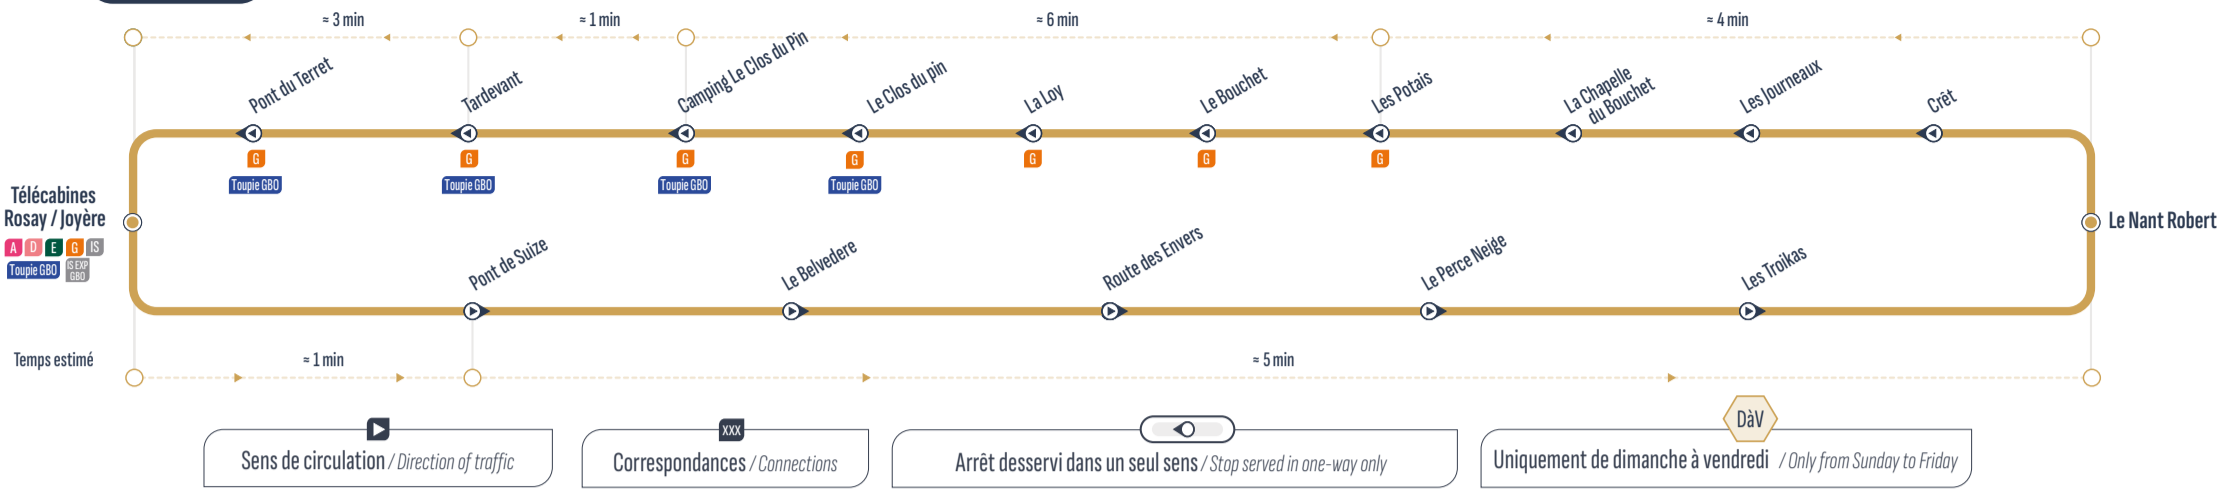

BOUCLE

Sens de circulation / Direction of traffic

Correspondances / Connections

Arrêt desservi dans un seul sens / Stop served in one-way only

Uniquement de dimanche à vendredi / Only from Sunday to Friday

	DàV		DàV		DàV		DàV		DàV		DàV		DàV		DàV
Télécabines Rosay/Joyère	8:10	8:25	8:40	8:55	9:10	9:25	9:40	9:55	10:10	10:25	10:40	10:55	11:10	> 1 véhicule toutes les 20 min. >	15:10
Pont de Suize	8:11	8:26	8:41	8:56	9:11	9:26	9:41	9:56	10:11	10:26	10:41	10:56	11:11	> 1 véhicule toutes les 20 min. >	15:11
Le Belvedere	8:12	8:27	8:42	8:57	9:12	9:27	9:42	9:57	10:12	10:27	10:42	10:57	11:12	> 1 véhicule toutes les 20 min. >	15:12
Route des Envers	8:13	8:28	8:43	8:58	9:13	9:28	9:43	9:58	10:13	10:28	10:43	10:58	11:13	> 1 véhicule toutes les 20 min. >	15:13
Le Perce Neige	8:14	8:29	8:44	8:59	9:14	9:29	9:44	9:59	10:14	10:29	10:44	10:59	11:14	> 1 véhicule toutes les 20 min. >	15:14
Les Troikas	8:15	8:30	8:45	9:00	9:15	9:30	9:45	10:00	10:15	10:30	10:45	11:00	11:15	> 1 véhicule toutes les 20 min. >	15:15
Le Nant Robert	8:16	8:31	8:46	9:01	9:16	9:31	9:46	10:01	10:16	10:31	10:46	11:01	11:16	> 1 véhicule toutes les 20 min. >	15:16
Crêt	8:17	8:32	8:47	9:02	9:17	9:32	9:47	10:02	10:17	10:32	10:47	11:02	11:17	> 1 véhicule toutes les 20 min. >	15:17
Les Journeaux	8:18	8:33	8:48	9:03	9:18	9:33	9:48	10:03	10:18	10:33	10:48	11:03	11:18	> 1 véhicule toutes les 20 min. >	15:18
La Chapelle du Bouchet	8:19	8:34	8:49	9:04	9:19	9:34	9:49	10:04	10:19	10:34	10:49	11:04	11:19	> 1 véhicule toutes les 20 min. >	15:19
Les Potais	8:20	8:35	8:50	9:05	9:20	9:35	9:50	10:05	10:20	10:35	10:50	11:05	11:20	> 1 véhicule toutes les 20 min. >	15:20
Le Bouchet	8:22	8:37	8:52	9:07	9:22	9:37	9:52	10:07	10:22	10:37	10:52	11:07	11:22	> 1 véhicule toutes les 20 min. >	15:22
La Loy	8:23	8:38	8:53	9:08	9:23	9:38	9:53	10:08	10:23	10:38	10:53	11:08	11:23	> 1 véhicule toutes les 20 min. >	15:23
Le Clos du pin	8:25	8:40	8:55	9:10	9:25	9:40	9:55	10:10	10:25	10:40	10:55	11:10	11:25	> 1 véhicule toutes les 20 min. >	15:25
Camping Le Clos du Pin	8:26	8:41	8:56	9:11	9:26	9:41	9:56	10:11	10:26	10:41	10:56	11:11	11:26	> 1 véhicule toutes les 20 min. >	15:26
Tardevant	8:27	8:42	8:57	9:12	9:27	9:42	9:57	10:12	10:27	10:42	10:57	11:12	11:27	> 1 véhicule toutes les 20 min. >	15:27
Pont du Terret	8:28	8:43	8:58	9:13	9:28	9:43	9:58	10:13	10:28	10:43	10:58	11:13	11:28	> 1 véhicule toutes les 20 min. >	15:28
Télécabines Rosay/Joyère	8:30	8:45	9:00	9:15	9:30	9:45	10:00	10:15	10:30	10:45	11:00	11:15	11:30	> 1 véhicule toutes les 20 min. >	15:30

Suite des horaires ci-dessous