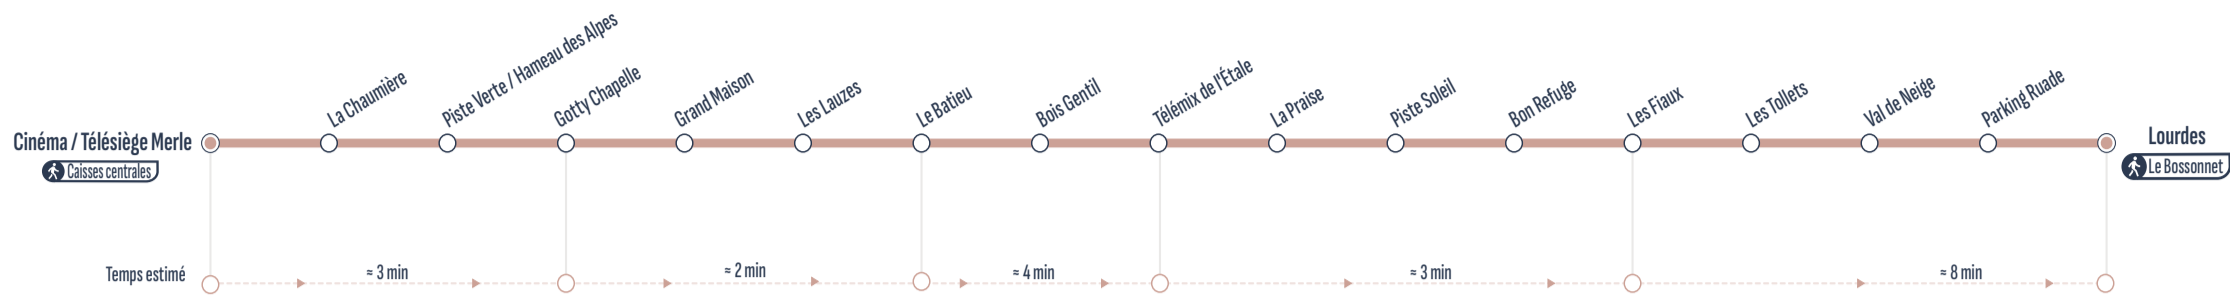

RETOUR

Sens de circulation / Direction of traffic

Correspondances / Connections

Cinéma / Télésiège Merle	8:30	9:30	10:30	11:30	12:30	13:30	14:30	15:30	16:30	17:30	18:30	19:30
La Chaumière	8:32	9:32	10:32	11:32	12:32	13:32	14:32	15:32	16:32	17:32	18:32	19:32
Piste verte / Hameau des Alpes	8:32	9:32	10:32	11:32	12:32	13:32	14:32	15:32	16:32	17:32	18:32	19:32
Gotty Chapelle	8:33	9:33	10:33	11:33	12:33	13:33	14:33	15:33	16:33	17:33	18:33	19:33
Grand Maison	8:33	9:33	10:33	11:33	12:33	13:33	14:33	15:33	16:33	17:33	18:33	19:33
Les Lauzes	8:34	9:34	10:34	11:34	12:34	13:34	14:34	15:34	16:34	17:34	18:34	19:34
Le Batieu	8:35	9:35	10:35	11:35	12:35	13:35	14:35	15:35	16:35	17:35	18:35	19:35
Bois Gentil	8:36	9:36	10:36	11:36	12:36	13:36	14:36	15:36	16:36	17:36	18:36	19:36
Télémix de l'Étalle	8:39	9:39	10:39	11:39	12:39	13:39	14:39	15:39	16:39	17:39	18:39	19:39
La Praise	8:40	9:40	10:40	11:40	12:40	13:40	14:40	15:40	16:40	17:40	18:40	19:40
Piste Soleil	8:41	9:41	10:41	11:41	12:41	13:41	14:41	15:41	16:41	17:41	18:41	19:41
Bon Refuge	8:41	9:41	10:41	11:41	12:41	13:41	14:41	15:41	16:41	17:41	18:41	19:41
Les Fiaux	8:42	9:42	10:42	11:42	12:42	13:42	14:42	15:42	16:42	17:42	18:42	19:42
Les Tollets	8:43	9:43	10:43	11:43	12:43	13:43	14:43	15:43	16:43	17:43	18:43	19:43
Val de Neige	8:44	9:44	10:44	11:44	12:44	13:44	14:44	15:44	16:44	17:44	18:44	19:44
Parking Ruade	8:46	9:46	10:46	11:46	12:46	13:46	14:46	15:46	16:46	17:46	18:46	19:46
LOURDES	8:50	9:50	10:50	11:50	12:50	13:50	14:50	15:50	16:50	17:50	18:50	19:50