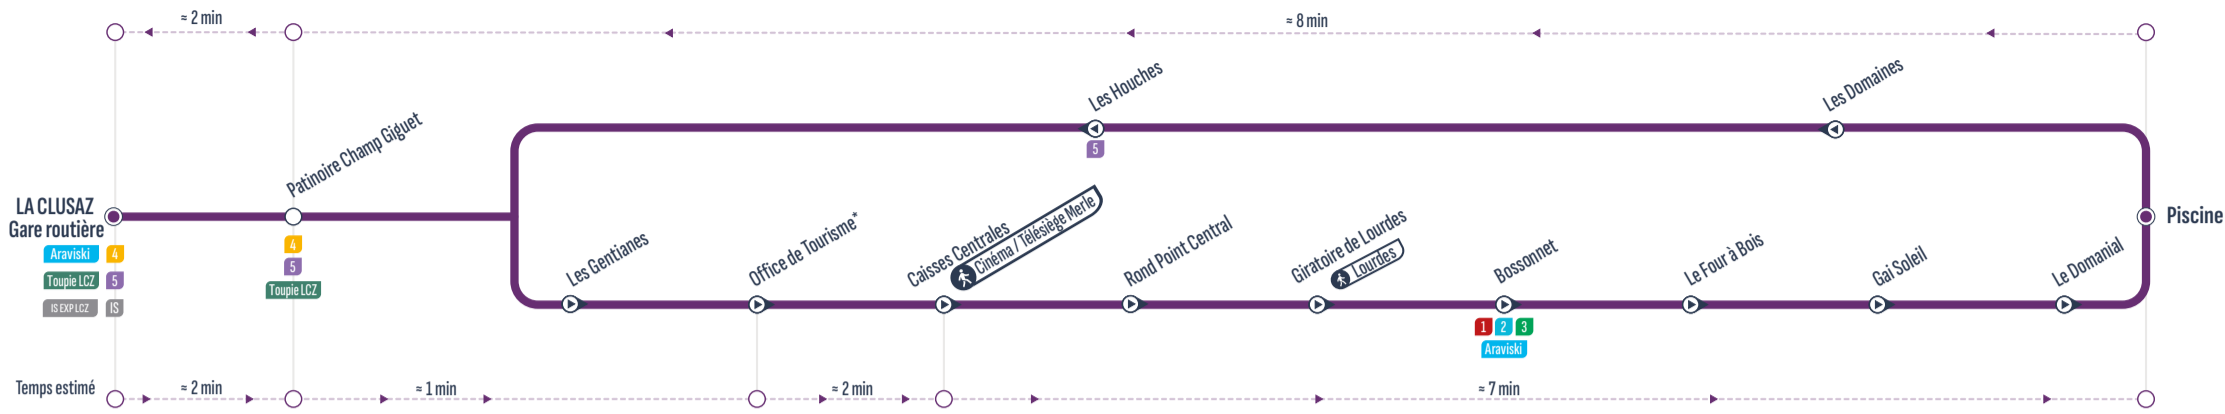

BOUCLE

* Arrêt non desservi le lundi pour cause de marché

Uniquement le samedi / Only Saturday
Sens de circulation / Direction of traffic
Correspondances / Connections
Arrêt desservi dans un seul sens / Stop served in one-way only

Gare Routière - Salon des Dames	7:40	8:00	>> 1 véhicule toutes les 20 minutes >>	19:20
Patinoire / Champs Giguët	7:42	8:02	>> 1 véhicule toutes les 20 minutes >>	19:22
Les Gentianes	7:43	8:03	>> 1 véhicule toutes les 20 minutes >>	19:23
Office de Tourisme*	7:43	8:03	>> 1 véhicule toutes les 20 minutes >>	19:23
Caisses centrales	7:45	8:05	>> 1 véhicule toutes les 20 minutes >>	19:25
Rond Point Central	7:46	8:06	>> 1 véhicule toutes les 20 minutes >>	19:26
Giratoire de Lourdes	7:46	8:06	>> 1 véhicule toutes les 20 minutes >>	19:26
Le Bossonnet	7:48	8:08	>> 1 véhicule toutes les 20 minutes >>	19:28
Le Four à Bois	7:49	8:09	>> 1 véhicule toutes les 20 minutes >>	19:29
Gai Soleil	7:50	8:10	>> 1 véhicule toutes les 20 minutes >>	19:30
Le Domanial	7:51	8:11	>> 1 véhicule toutes les 20 minutes >>	19:31
Piscine	7:52	8:12	>> 1 véhicule toutes les 20 minutes >>	19:32
Les Domaines	7:54	8:14	>> 1 véhicule toutes les 20 minutes >>	19:34
Les Houches	7:56	8:16	>> 1 véhicule toutes les 20 minutes >>	19:36
Patinoire / Champs Giguët	7:57	8:17	>> 1 véhicule toutes les 20 minutes >>	19:37
Gare Routière - Salon des Dames	8:00	8:20	>> 1 véhicule toutes les 20 minutes >>	19:40