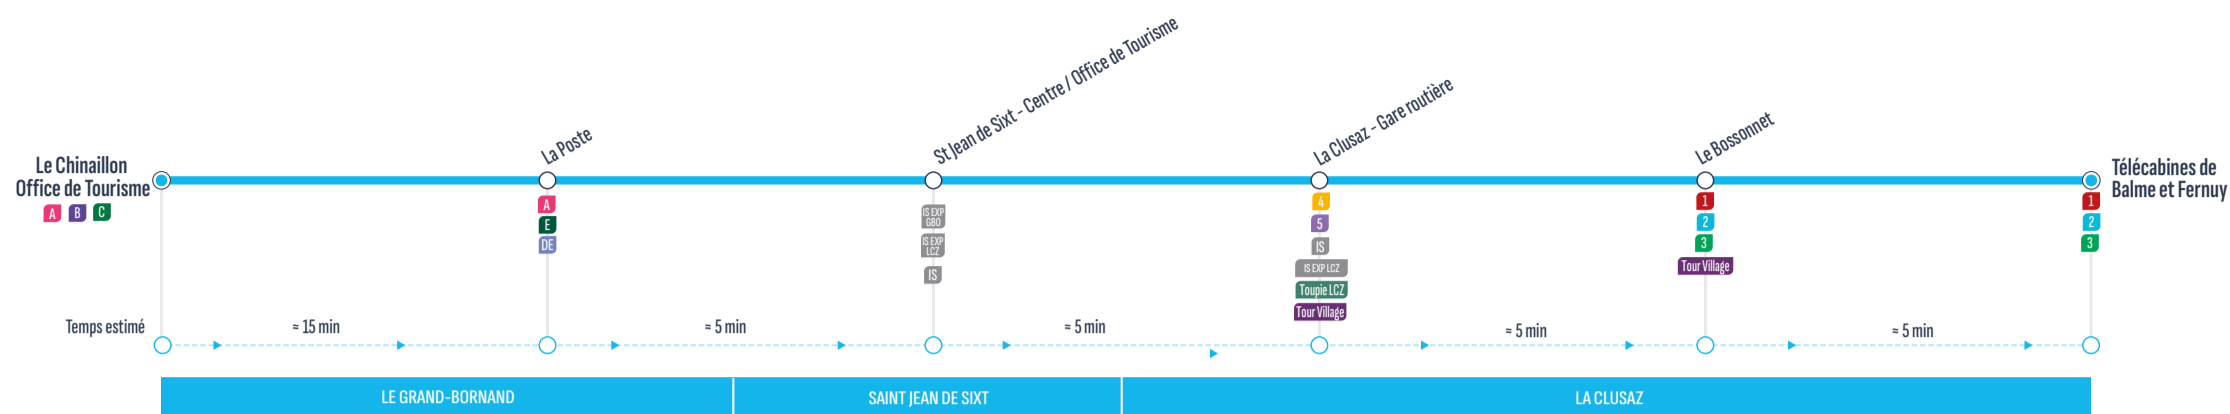

ALLER

Uniquement du lundi au vendredi / Only monday to friday

Correspondances / Connections

Sens de circulation / Direction of traffic

Attention, cette ligne ne circule pas le week-end

LE GRAND-BORNAND - Le Chinaillon / Office de Tourisme	8:15	12:30	17:00
LE GRAND-BORNAND - La Poste	8:30	12:45	17:15
SAINT JEAN DE SIXT - Centre / Office de tourisme	8:35	12:50	17:20
LA CLUSAZ - Gare Routière	8:40	12:55	17:25
LA CLUSAZ - Bossonnet	8:45	13:00	17:30
LA CLUSAZ - Télécabines de Balme et Fernuy	8:50	13:05	17:35

RETOUR