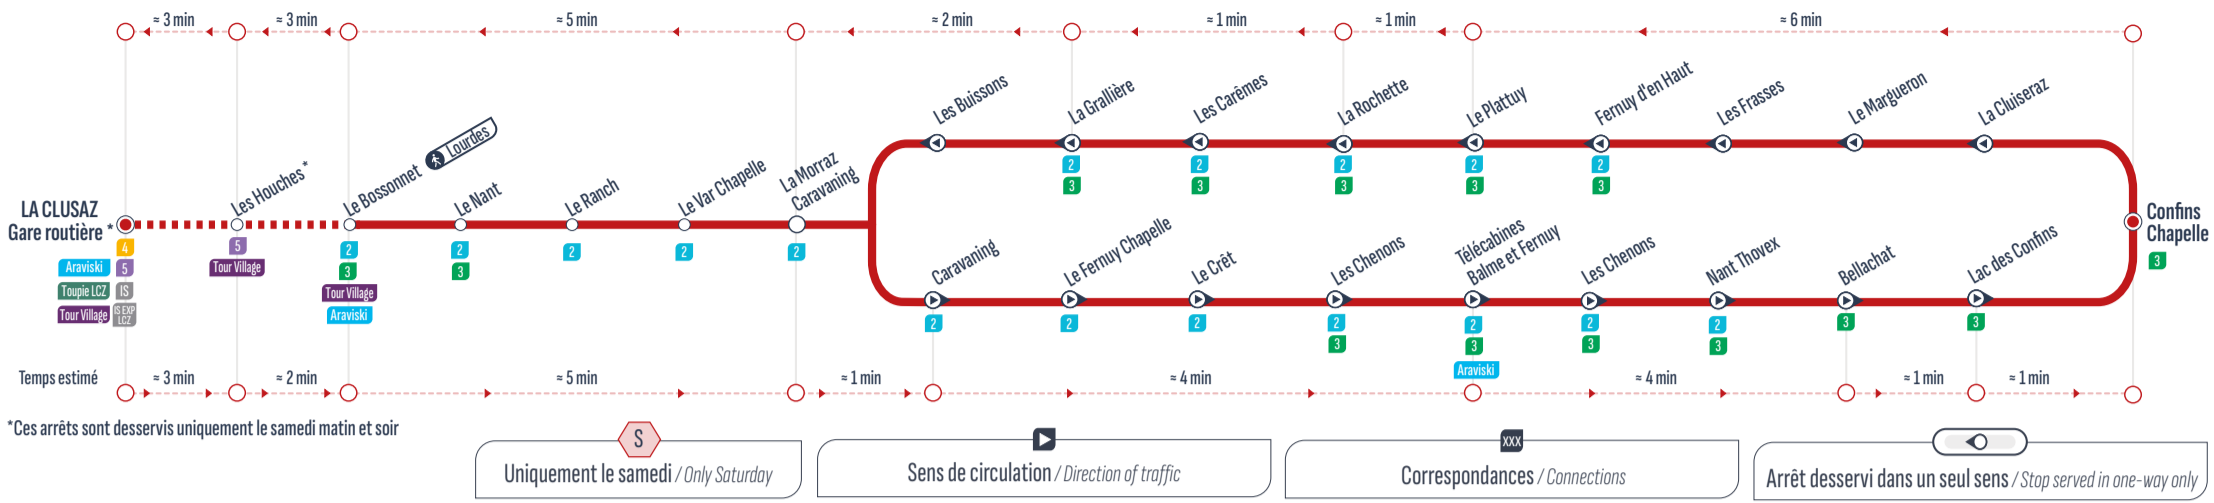

BOUCLE

\*Ces arrêts sont desservis uniquement le samedi matin et soir

Uniquement le samedi / Only Saturday

Sens de circulation / Direction of traffic

Correspondances / Connections

Arrêt desservi dans un seul sens / Stop served in one-way only