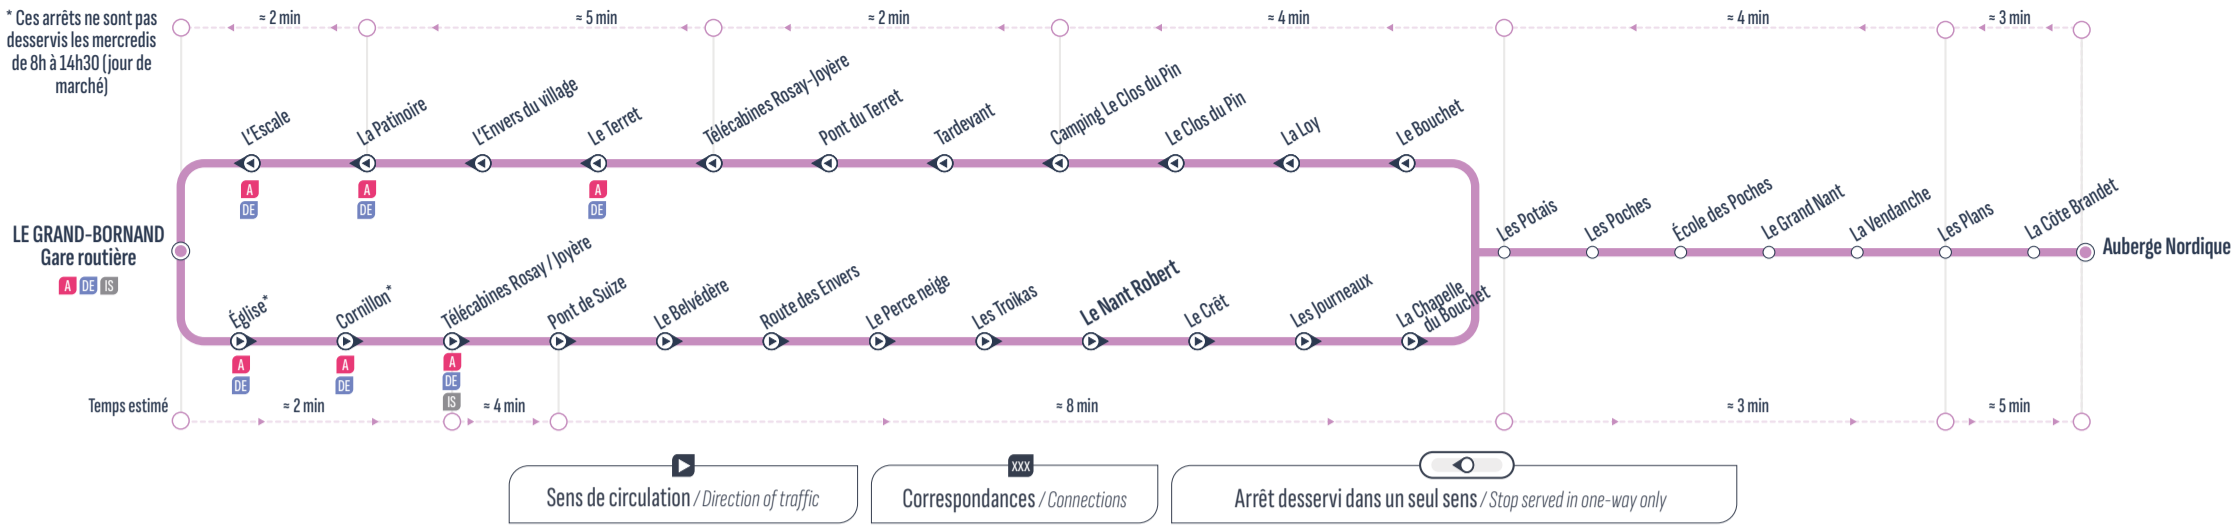

BOUCLE

* Ces arrêts ne sont pas desservis les mercredis de 8h à 14h30 (jour de marché)

Sens de circulation / Direction of traffic

Correspondances / Connections

Arrêt desservi dans un seul sens / Stop served in one-way only