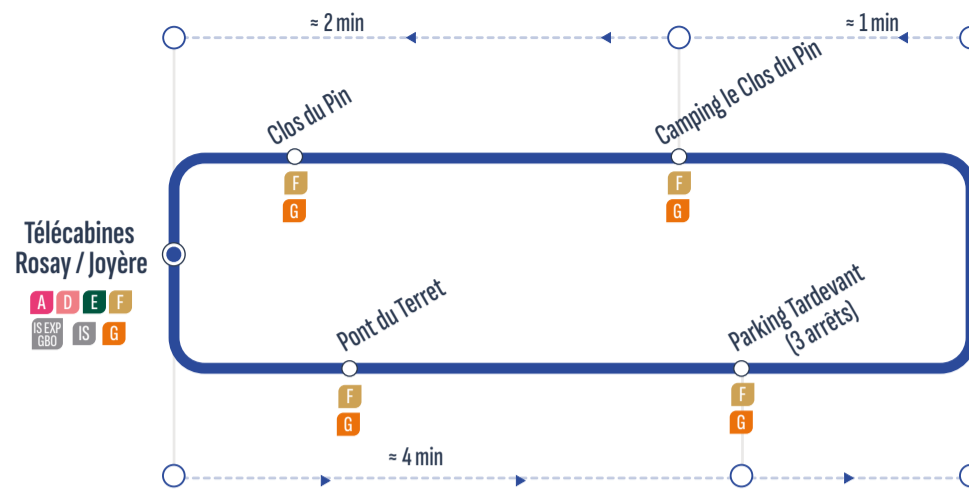

MeSD Uniquement le mercredi - samedi - dimanche / Only on wednesday - saturday - sunday
Sens de circulation / Direction of traffic
Correspondances / Connections
Arrêt desservi dans un seul sens / Stop served in one-way only

	MeSD	MeSD	MeSD	MeSD	MeSD	MeSD	MeSD
Télécabines Rosay/Joyère	8:30	8:40	> 1 véhicule toutes les 10 min. >	12:50	15:30	> 1 véhicule toutes les 10 min. >	18:00
Pont du Terret	8:32	8:42	> 1 véhicule toutes les 10 min. >	12:52	15:32	> 1 véhicule toutes les 10 min. >	18:02
Parking Tardevant (3 arrêts)	8:34	8:44	> 1 véhicule toutes les 10 min. >	12:54	15:34	> 1 véhicule toutes les 10 min. >	18:04
Camping Le Clos du Pin	8:35	8:45	> 1 véhicule toutes les 10 min. >	12:55	15:35	> 1 véhicule toutes les 10 min. >	18:05
Le Clos Du Pin	8:35	8:45	> 1 véhicule toutes les 10 min. >	12:55	15:35	> 1 véhicule toutes les 10 min. >	18:05
Télécabines Rosay/Joyère	8:37	8:47	> 1 véhicule toutes les 10 min. >	12:57	15:37	> 1 véhicule toutes les 10 min. >	18:07