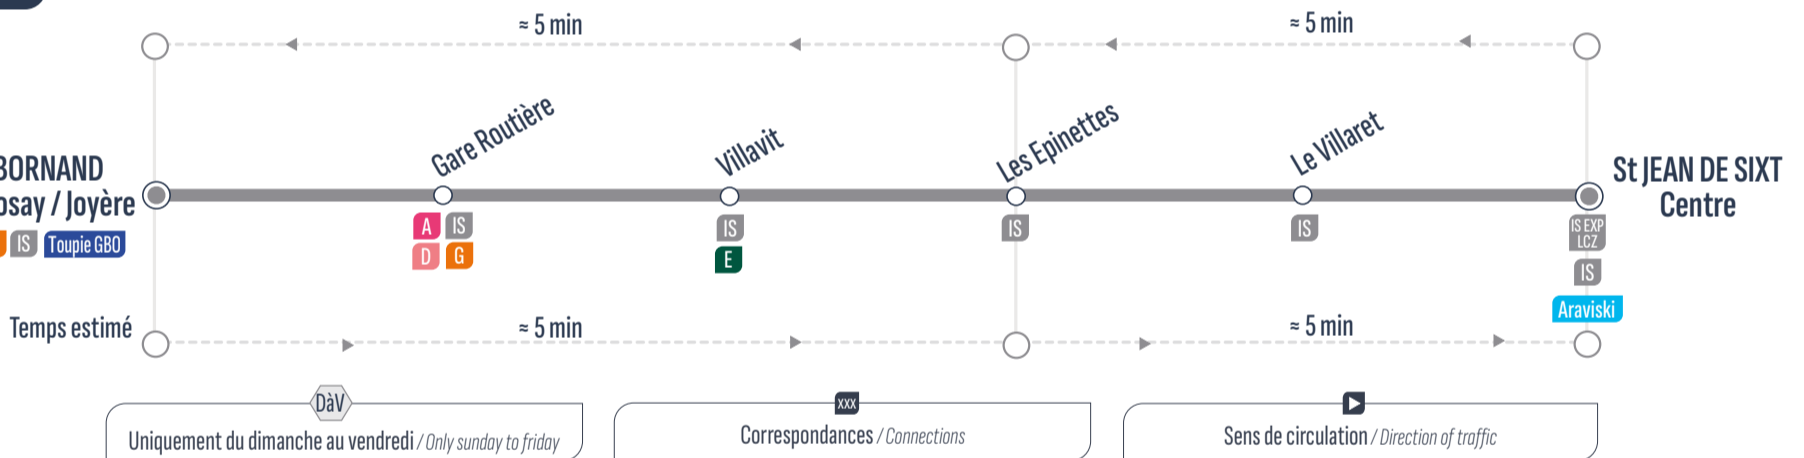

ALLER-RETOUR

⚠ Attention, cette ligne ne circule pas le samedi

	DàV	DàV	DàV	DàV	DàV	DàV	
LE GRAND-BORNAND - Télécabines Rosay / Joyère	8:00	8:30	> 1 véhicule toutes les 25 min. >	11:00	15:30	> 1 véhicule toutes les 25 min. >	18:25
LE GRAND-BORNAND - Gare routière	8:03	8:28	> 1 véhicule toutes les 25 min. >	10:58	15:33	> 1 véhicule toutes les 25 min. >	18:28
LE GRAND-BORNAND - Villavit	8:04	8:29	> 1 véhicule toutes les 25 min. >	10:59	15:34	> 1 véhicule toutes les 25 min. >	18:29
LE GRAND-BORNAND - Les Epinettes	8:05	8:30	> 1 véhicule toutes les 25 min. >	11:00	15:35	> 1 véhicule toutes les 25 min. >	18:30
SAINT JEAN DE SIXT - Le Villaret	8:06	8:31	> 1 véhicule toutes les 25 min. >	11:01	15:36	> 1 véhicule toutes les 25 min. >	18:31
SAINT JEAN DE SIXT - Centre	8:10	8:35	> 1 véhicule toutes les 25 min. >	11:05	15:40	> 1 véhicule toutes les 25 min. >	18:35
SAINT JEAN DE SIXT - Le Villaret	8:14	8:39	> 1 véhicule toutes les 25 min. >	11:09	15:44	> 1 véhicule toutes les 25 min. >	18:39
LE GRAND-BORNAND - Les Epinettes	8:15	8:40	> 1 véhicule toutes les 25 min. >	11:10	15:45	> 1 véhicule toutes les 25 min. >	18:40
LE GRAND-BORNAND - Villavit	8:16	8:41	> 1 véhicule toutes les 25 min. >	11:11	15:46	> 1 véhicule toutes les 25 min. >	18:41
LE GRAND-BORNAND - Gare routière	8:17	8:42	> 1 véhicule toutes les 25 min. >	11:12	15:47	> 1 véhicule toutes les 25 min. >	18:42
LE GRAND-BORNAND - Télécabines Rosay / Joyère	8:20	8:45	> 1 véhicule toutes les 25 min. >	11:15	15:50	> 1 véhicule toutes les 25 min. >	18:45