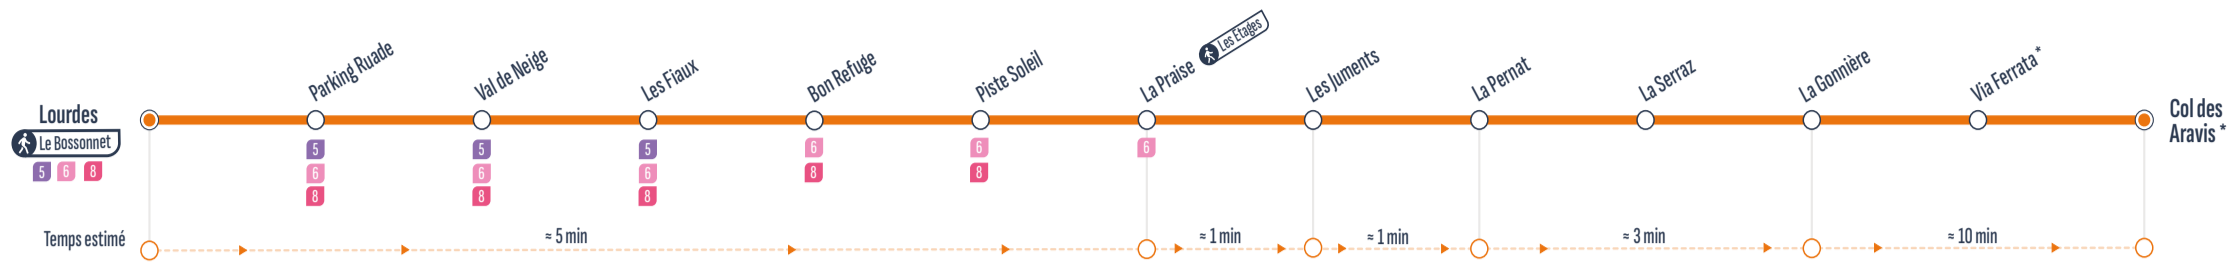

ALLER

*Ces arrêts sont desservis uniquement à certains horaires

Sens de circulation / Direction of traffic
Correspondances / Connections

LOURDES	7:30	8:20	9:00	10:30	11:30	12:30	13:30	14:30	15:30	16:00	16:30	17:30	18:30	19:40
Parking Ruade	7:31	8:21	9:01	10:31	11:31	12:31	13:31	14:31	15:31	16:01	16:31	17:31	18:31	19:41
Val de Neige	7:32	8:22	9:02	10:32	11:32	12:32	13:32	14:32	15:32	16:02	16:32	17:32	18:32	19:42
Les Fiaux	7:33	8:23	9:03	10:33	11:33	12:33	13:33	14:33	15:33	16:03	16:33	17:33	18:33	19:43
Bon Refuge	7:34	8:24	9:04	10:34	11:34	12:34	13:34	14:34	15:34	16:04	16:34	17:34	18:34	19:44
Piste Soleil	7:35	8:25	9:05	10:35	11:35	12:35	13:35	14:35	15:35	16:05	16:35	17:35	18:35	19:45
La Praise	7:35	8:25	9:05	10:35	11:35	12:35	13:35	14:35	15:35	16:05	16:35	17:35	18:35	19:45
Les Juments	7:36	8:26	9:06	10:36	11:36	12:36	13:36	14:36	15:36	16:06	16:36	17:36	18:36	19:46
La Pernat	7:37	8:27	9:07	10:37	11:37	12:37	13:37	14:37	15:37	16:07	16:37	17:37	18:37	19:47
La Serraz	7:37	8:27	9:07	10:37	11:37	12:37	13:37	14:37	15:37	16:07	16:37	17:37	18:37	19:47
La Gonnière	7:40	8:30	9:10	10:40	11:40	12:40	13:40	14:40	15:40	16:10	16:40	17:40	18:40	19:50
Via Ferrata *	-	-	9:15	-	11:45	-	-	14:45	-	-	16:45	-	-	-
Col des Aravis *	-	-	9:20	-	11:50	-	-	14:50	-	-	16:50	-	-	-