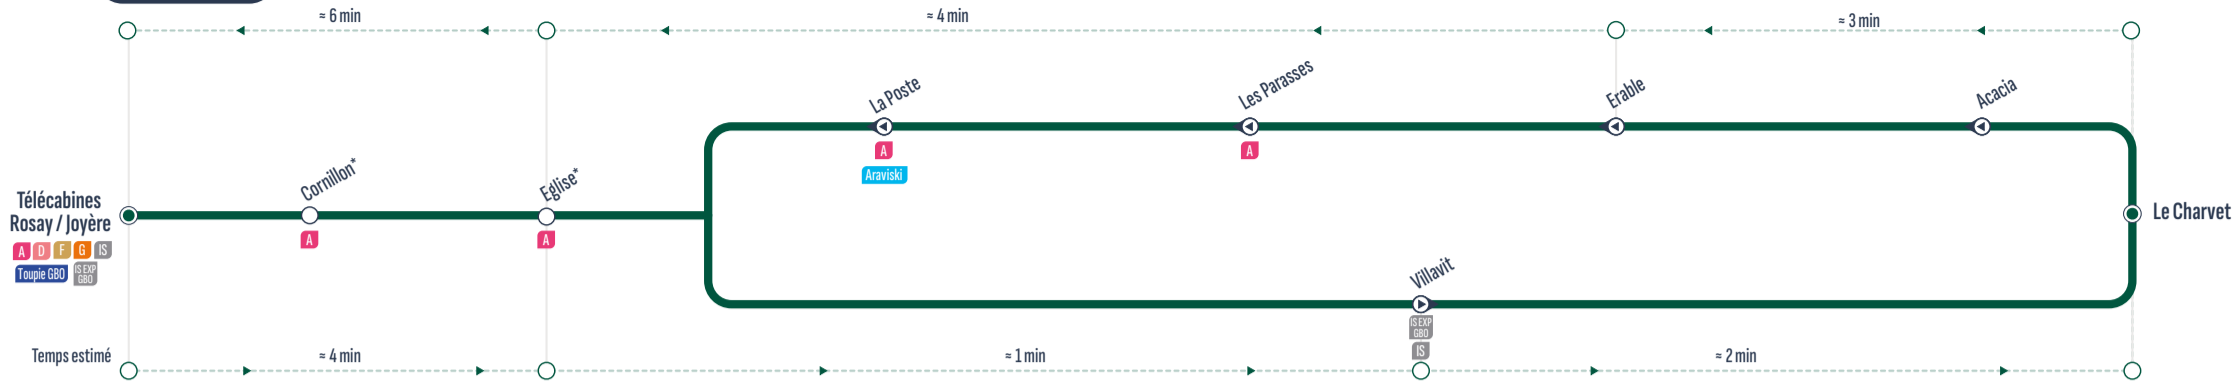

BOUCLE

* Ces arrêts ne sont pas desservis les mercredis de 8h à 14h30 (jour de marché)

▶ Sens de circulation / Direction of traffic
XXX Correspondances / Connections
◀ Arrêt desservi dans un seul sens / Stop served in one-way only
DaV Uniquement de dimanche à vendredi / Only from Sunday to Friday

Télécabines Rosay/Joyère	8:00	8:15	DaV 8:30	8:45	9:00	DaV 9:15	9:30	9:45	DaV 10:00	10:15	10:30	DaV 10:45	11:00	11:15
Cornillon*	8:02	8:17	8:32	8:47	9:02	9:17	9:32	9:47	10:02	10:17	10:32	10:47	11:02	11:17
Eglise*	8:04	8:19	8:34	8:49	9:04	9:19	9:34	9:49	10:04	10:19	10:34	10:49	11:04	11:19
Villavit	8:05	8:20	8:35	8:50	9:05	9:20	9:35	9:50	10:05	10:20	10:35	10:50	11:05	11:20
Le Charvet	8:07	8:22	8:37	8:52	9:07	9:22	9:37	9:52	10:07	10:22	10:37	10:52	11:07	11:22
Acacia	8:08	8:23	8:38	8:53	9:08	9:23	9:38	9:53	10:08	10:23	10:38	10:53	11:08	11:23
Erable	8:10	8:25	8:40	8:55	9:10	9:25	9:40	9:55	10:10	10:25	10:40	10:55	11:10	11:25
Les Parasses	8:12	8:27	8:42	8:57	9:12	9:27	9:42	9:57	10:12	10:27	10:42	10:57	11:12	11:27
La Poste	8:13	8:28	8:43	8:58	9:13	9:28	9:43	9:58	10:13	10:28	10:43	10:58	11:13	11:28
Eglise*	8:14	8:29	8:44	8:59	9:14	9:29	9:44	9:59	10:14	10:29	10:44	10:59	11:14	11:29
Cornillon*	8:17	8:32	8:47	9:02	9:17	9:32	9:47	10:02	10:17	10:32	10:47	11:02	11:17	11:32
Télécabines Rosay/Joyère	8:20	8:35	8:50	9:05	9:20	9:35	9:50	10:05	10:20	10:35	10:50	11:05	11:20	11:35

Suite des horaires ci-dessous