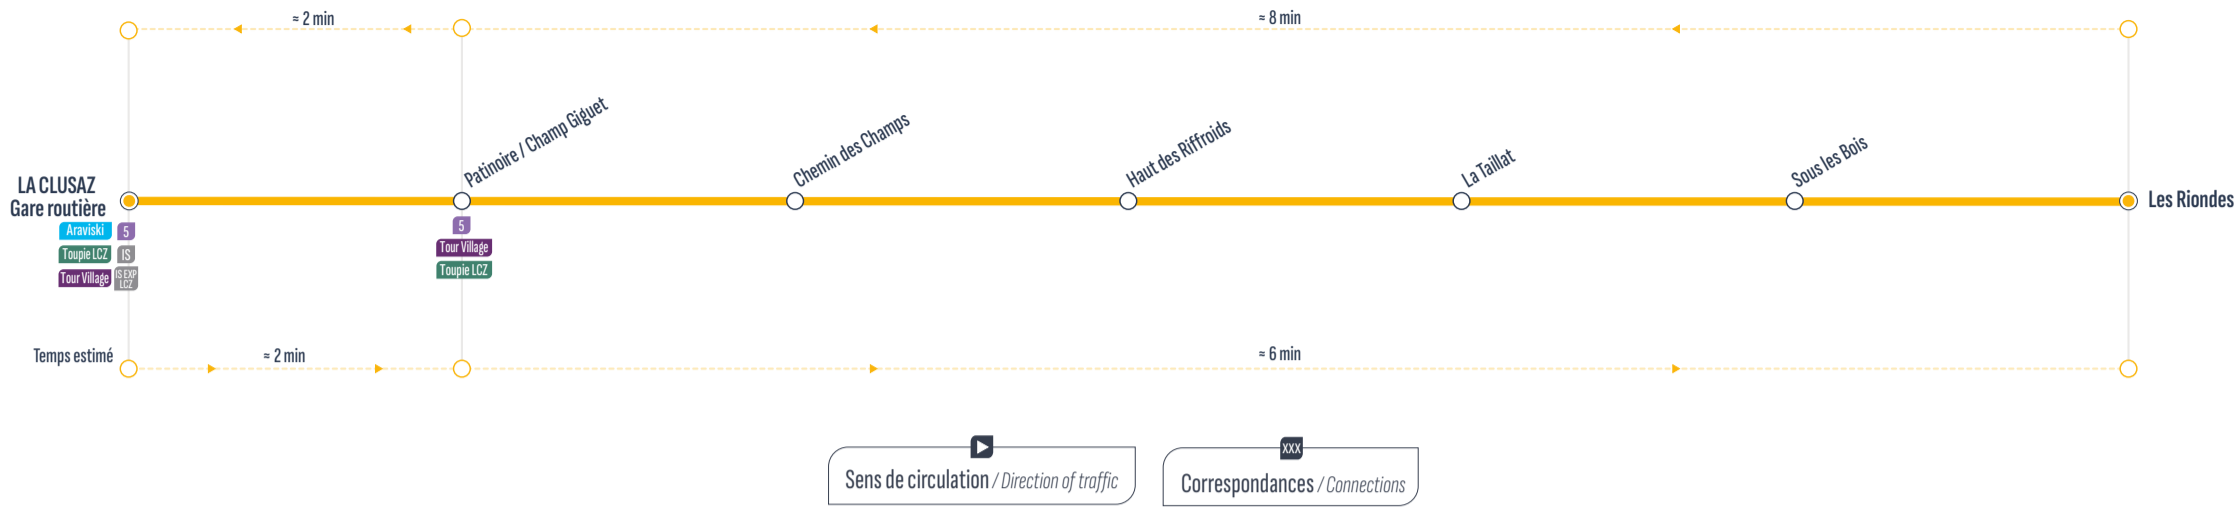

RETOUR

Sens de circulation / Direction of traffic

Correspondances / Connections

Confins Chapelle	8:20	9:05	10:10	10:50	12:05	13:20	14:50
Lac des Confins	8:25	9:10	10:15	10:55	12:10	13:25	14:55
Bellachat	8:26	9:11	10:16	10:56	12:11	13:26	14:56
Les Chenons	8:28	9:13	10:18	10:58	12:13	13:28	14:58
Télécabines Balme et Fernuy	8:30	9:15	10:20	11:00	12:15	13:30	15:00
Les Chenons	8:32	9:17	10:22	11:02	12:17	13:32	15:02
Nant Thovex	8:33	9:18	10:23	11:03	12:18	13:33	15:03
Pérol	8:33	9:18	10:23	11:03	12:18	13:33	15:03
Fernuy d'en Haut	8:33	9:18	10:23	11:03	12:18	13:33	15:03
Le Plattuy	8:34	9:19	10:24	11:04	12:19	13:34	15:04
La Rochette	8:35	9:20	10:25	11:05	12:20	13:35	15:05
Les Carêmes	8:35	9:20	10:25	11:05	12:20	13:35	15:05
La Grallière	8:36	9:21	10:26	11:06	12:21	13:36	15:06
Le Tendieu	8:37	9:22	10:27	11:07	12:22	13:37	15:07
Le Nant Soleil	8:37	9:22	10:27	11:07	12:22	13:37	15:07
Cortibot	8:38	9:23	10:28	11:08	12:23	13:38	15:08
Le Nant	8:40	9:25	10:30	11:10	12:25	13:40	15:10
Le Bossonnet	8:40	9:25	10:30	11:10	12:25	13:40	15:10

ALLER-RETOUR

Gare Routière - Salon des Dames	8:50	9:50	10:50	11:50	13:50	14:50	15:50	17:00	17:50
Patinoire / Champ Giguët	8:52	9:52	10:52	11:52	13:52	14:52	15:52	17:02	17:52
Chemin des Champs	8:54	9:54	10:54	11:54	13:54	14:54	15:54	17:04	17:54
Haut des Riffroids	8:55	9:55	10:55	11:55	13:55	14:55	15:55	17:05	17:55
La Taillat	8:56	9:56	10:56	11:56	13:56	14:56	15:56	17:06	17:56
Sous Les Bois	8:57	9:57	10:57	11:57	13:57	14:57	15:57	17:07	17:57
Les Riondes	9:00	10:00	11:00	12:00	14:00	15:00	16:00	17:10	18:00
Sous Les Bois	9:03	10:03	11:03	12:03	14:03	15:03	16:03	17:13	18:03
La Taillat	9:04	10:04	11:04	12:04	14:04	15:04	16:04	17:14	18:04
Haut des Riffroids	9:05	10:05	11:05	12:05	14:05	15:05	16:05	17:15	18:05
Chemin des Champs	9:06	10:06	11:06	12:06	14:06	15:06	16:06	17:16	18:06
Patinoire / Champ Giguët	9:08	10:08	11:08	12:08	14:08	15:08	16:08	17:18	18:08
Gare Routière - Salon des Dames	9:10	10:10	11:10	12:10	14:10	15:10	16:10	17:20	18:10