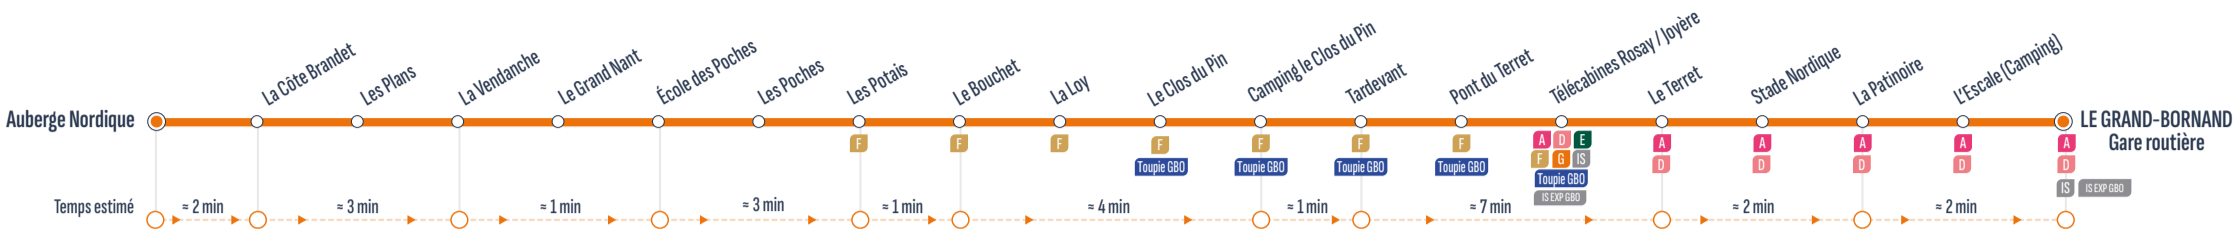

RETOUR

☐ Sens de circulation / Direction of traffic
☐ Correspondances / Connections
☐ Arrêt desservi dans un seul sens / Stop served in one-way only
☒ Uniquement le mercredi à partir du 01/01/25 / Only on Wednesday from 01/01/2025