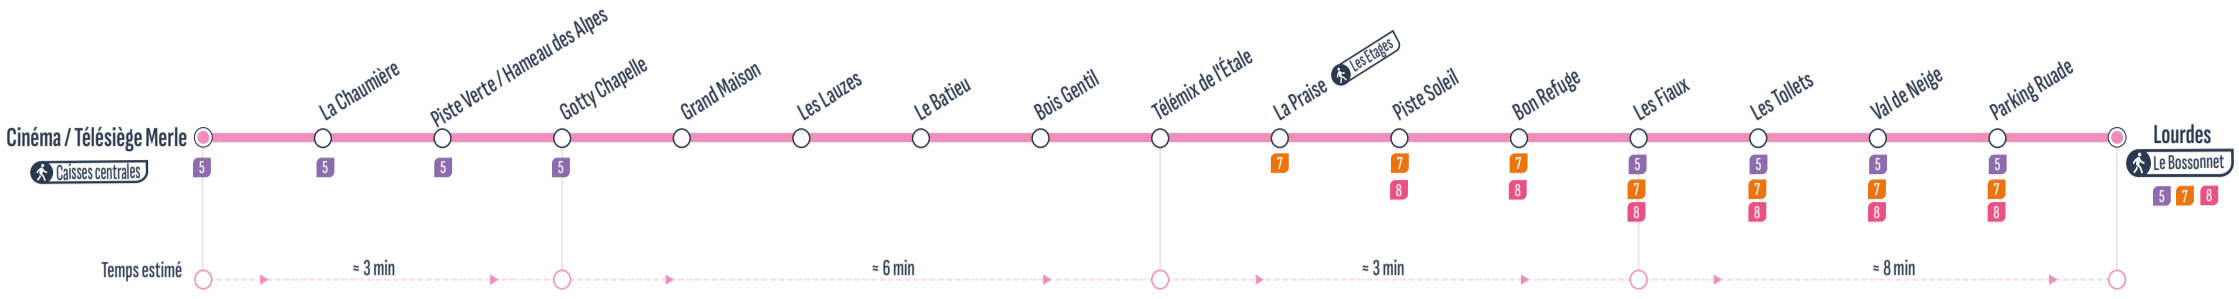

RETOUR

Sens de circulation / Direction of traffic

Correspondances / Connections

Cinéma / Télésiège Merle	8:30	10:00	11:15	12:30	13:45	15:00	16:30	17:30	18:15	18:55
La Chaumière	8:32	10:02	11:17	12:32	13:47	15:02	16:32	17:32	18:17	18:57
Piste Verte / Hameau des Alpes	8:32	10:02	11:17	12:32	13:47	15:02	16:32	17:32	18:17	18:57
Gotty Chapelle	8:33	10:03	11:18	12:33	13:48	15:03	16:33	17:33	18:18	18:58
Grand Maison	8:33	10:03	11:18	12:33	13:48	15:03	16:33	17:33	18:18	18:58
Les Lauzes	8:34	10:04	11:19	12:34	13:49	15:04	16:34	17:34	18:19	18:59
Le Batieu	8:35	10:05	11:20	12:35	13:50	15:05	16:35	17:35	18:20	19:00
Bois Gentil	8:36	10:06	11:21	12:36	13:51	15:06	16:36	17:36	18:21	19:01
Télémix de l'Étalle	8:39	10:09	11:24	12:39	13:54	15:09	16:39	17:39	18:24	19:04
La Praise	8:40	10:10	11:25	12:40	13:55	15:10	16:40	17:40	18:25	19:05
Piste Soleil	8:41	10:11	11:26	12:41	13:56	15:11	16:41	17:41	18:26	19:06
Bon Refuge	8:41	10:11	11:26	12:41	13:56	15:11	16:41	17:41	18:26	19:06
Les Fiaux	8:42	10:12	11:27	12:42	13:57	15:12	16:42	17:42	18:27	19:07
Les Tollets	8:43	10:13	11:28	12:43	13:58	15:13	16:43	17:43	18:28	19:08
Val de Neige	8:44	10:14	11:29	12:44	13:59	15:14	16:44	17:44	18:29	19:09
Parking Ruade	8:46	10:16	11:31	12:46	14:01	15:16	16:46	17:46	18:31	19:11
Lourdes	8:50	10:20	11:35	12:50	14:05	15:20	16:50	17:50	18:35	19:15