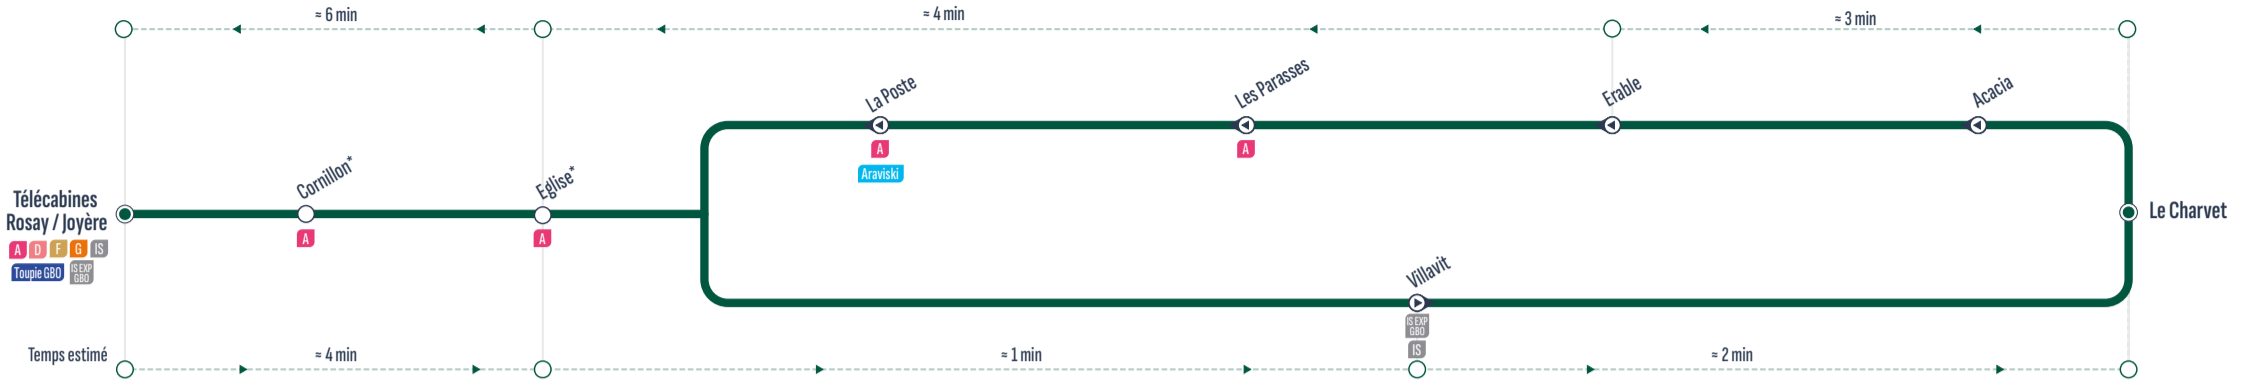

**BOUCLE**

Sens de circulation / Direction of traffic
Correspondances / Connections
Arrêt desservi dans un seul sens / Stop served in one-way only

Gare Routière	8:10	>> 1 véhicule toutes les 20 minutes >>	18:30
L'Escale (Camping)	8:11	>> 1 véhicule toutes les 20 minutes >>	18:31
La Patinoire	8:13	>> 1 véhicule toutes les 20 minutes >>	18:33
Stade Nordique	8:14	>> 1 véhicule toutes les 20 minutes >>	18:34
Le Terret	8:16	>> 1 véhicule toutes les 20 minutes >>	18:36
Télécabines Rosay/Joyère	8:18	>> 1 véhicule toutes les 20 minutes >>	18:38
Le Terret	8:19	>> 1 véhicule toutes les 20 minutes >>	18:39
Stade Nordique	8:20	>> 1 véhicule toutes les 20 minutes >>	18:40
La Patinoire	8:21	>> 1 véhicule toutes les 20 minutes >>	18:41
L'Escale (Camping)	8:23	>> 1 véhicule toutes les 20 minutes >>	18:43
Gare Routière	8:25	>> 1 véhicule toutes les 20 minutes >>	18:45

**BOUCLE**

\* Ces arrêts ne sont pas desservis les mercredis de 8h à 14h30 (jour de marché)

▶ Sens de circulation / Direction of traffic
XXX Correspondances / Connections
◀ Arrêt desservi dans un seul sens / Stop served in one-way only