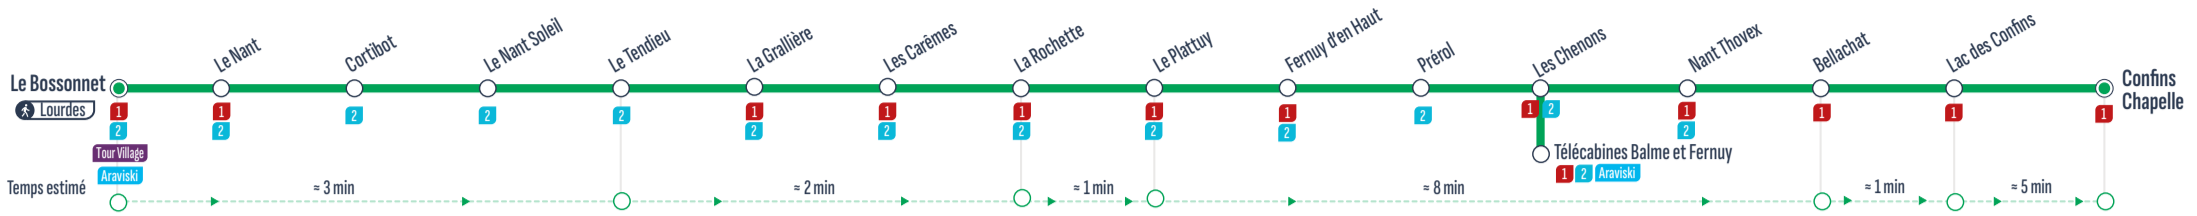

ALLER

Sens de circulation / Direction of traffic

Correspondances / Connections

Le Bossonnet	8:00	8:45	9:50	10:30	11:45	13:00	14:30
Le Nant	8:00	8:45	9:50	10:30	11:45	13:00	14:30
Cortibot	8:02	8:47	9:52	10:32	11:47	13:02	14:32
Le Nant soleil	8:03	8:48	9:53	10:33	11:48	13:03	14:33
Le Tendieu	8:03	8:48	9:53	10:33	11:48	13:03	14:33
La Grallière	8:04	8:49	9:54	10:34	11:49	13:04	14:34
Les Carêmes	8:05	8:50	9:55	10:35	11:50	13:05	14:35
La Rochette	8:05	8:50	9:55	10:35	11:50	13:05	14:35
Le Plattuy	8:06	8:51	9:56	10:36	11:51	13:06	14:36
Fernuy d'en Haut	8:07	8:52	9:57	10:37	11:52	13:07	14:37
Préról	8:07	8:52	9:57	10:37	11:52	13:07	14:37
Les Chenons	8:08	8:53	9:58	10:38	11:53	13:08	14:38
Télécabines Balme et Fernuy	8:10	8:55	10:00	10:40	11:55	13:10	14:40
Les Chenons	8:12	8:57	10:02	10:42	11:57	13:12	14:42
Nant Thovex	8:13	8:58	10:03	10:43	11:58	13:13	14:43
Bellachat	8:14	8:59	10:04	10:44	11:59	13:14	14:44
Lac des Confins	8:15	9:00	10:05	10:45	12:00	13:15	14:45
Confins Chapelle	8:20	9:05	10:10	10:50	12:05	13:20	14:50