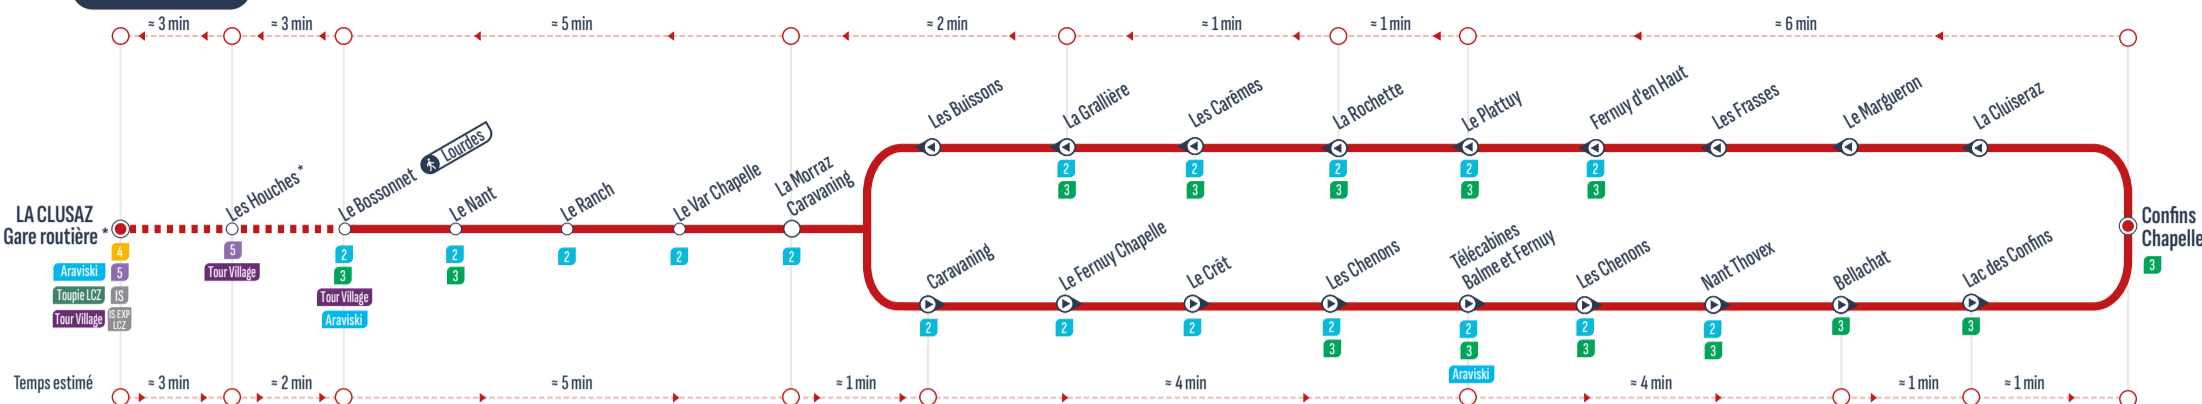

BOUCLE

*Ces arrêts sont desservis uniquement le samedi matin et soir

S Uniquement le : Samedi / Samedi - Dimanche - Lundi / Samedi - Dimanche
only on : Saturday / Saturday - Sunday - Monday / Saturday - Sunday

SD Sens de circulation / Direction of traffic

XXX Correspondances / Connections

↔ Arrêt desservi dans un seul sens / Stop served in one-way only