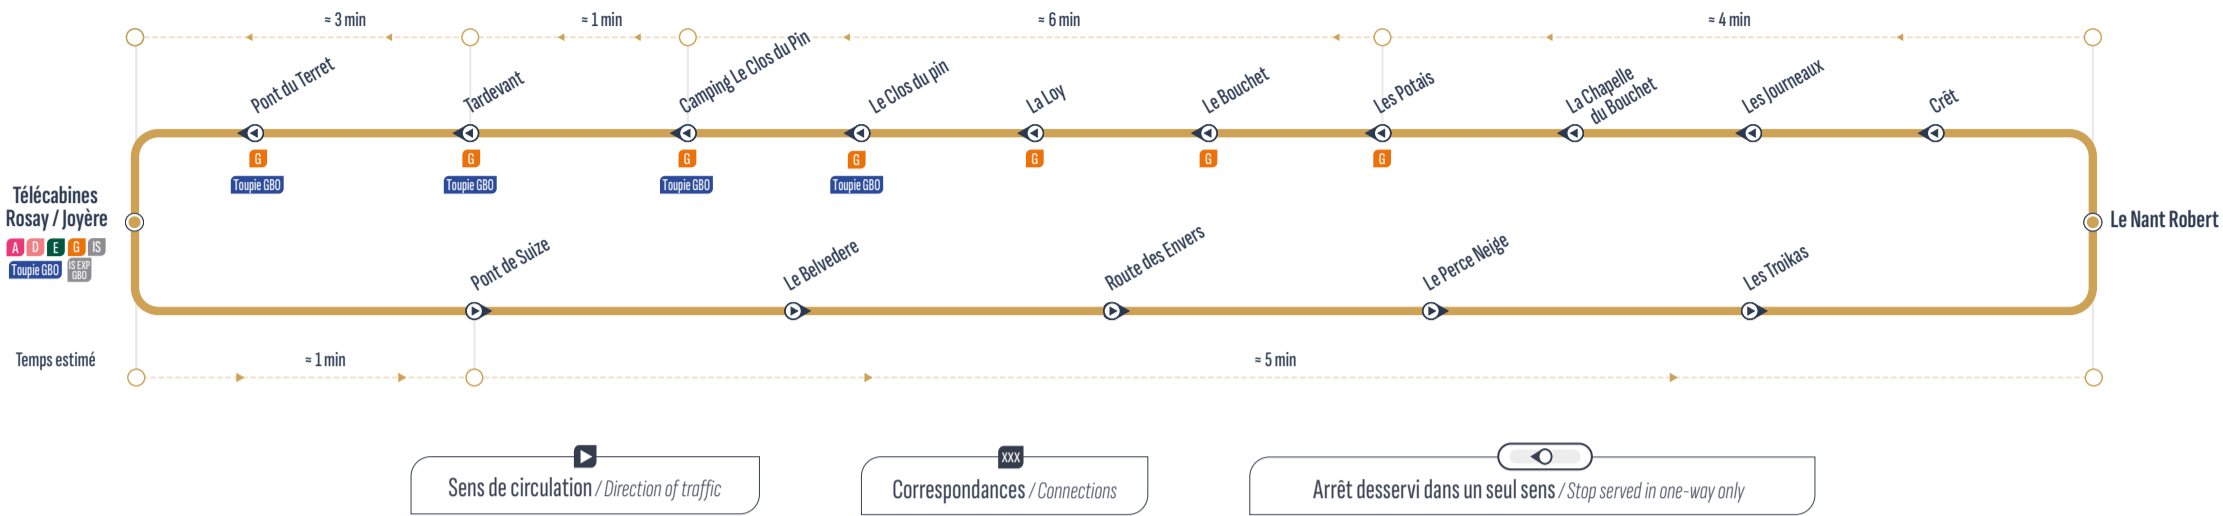

BOUCLE

Télécabines Rosay/Joyère	8:10	>> 1 véhicule toutes les 20 minutes >>	18:30
Pont de Suize	8:11	>> 1 véhicule toutes les 20 minutes >>	18:31
Le Belvedere	8:12	>> 1 véhicule toutes les 20 minutes >>	18:32
Route des Envers	8:13	>> 1 véhicule toutes les 20 minutes >>	18:33
Le Perce Neige	8:14	>> 1 véhicule toutes les 20 minutes >>	18:34
Les Troikas	8:15	>> 1 véhicule toutes les 20 minutes >>	18:35
Le Nant Robert	8:16	>> 1 véhicule toutes les 20 minutes >>	18:36
Crêt	8:17	>> 1 véhicule toutes les 20 minutes >>	18:37
Les Journeaux	8:18	>> 1 véhicule toutes les 20 minutes >>	18:38
La Chapelle du Bouchet	8:19	>> 1 véhicule toutes les 20 minutes >>	18:39
Les Potais	8:20	>> 1 véhicule toutes les 20 minutes >>	18:40
Le Bouchet	8:22	>> 1 véhicule toutes les 20 minutes >>	18:42
La Loy	8:23	>> 1 véhicule toutes les 20 minutes >>	18:43
Le Clos du pin	8:25	>> 1 véhicule toutes les 20 minutes >>	18:45
Camping Le Clos du Pin	8:26	>> 1 véhicule toutes les 20 minutes >>	18:46
Tardevant	8:27	>> 1 véhicule toutes les 20 minutes >>	18:47
Pont du Terret	8:28	>> 1 véhicule toutes les 20 minutes >>	18:48
Télécabines Rosay/Joyère	8:30	>> 1 véhicule toutes les 20 minutes >>	18:50