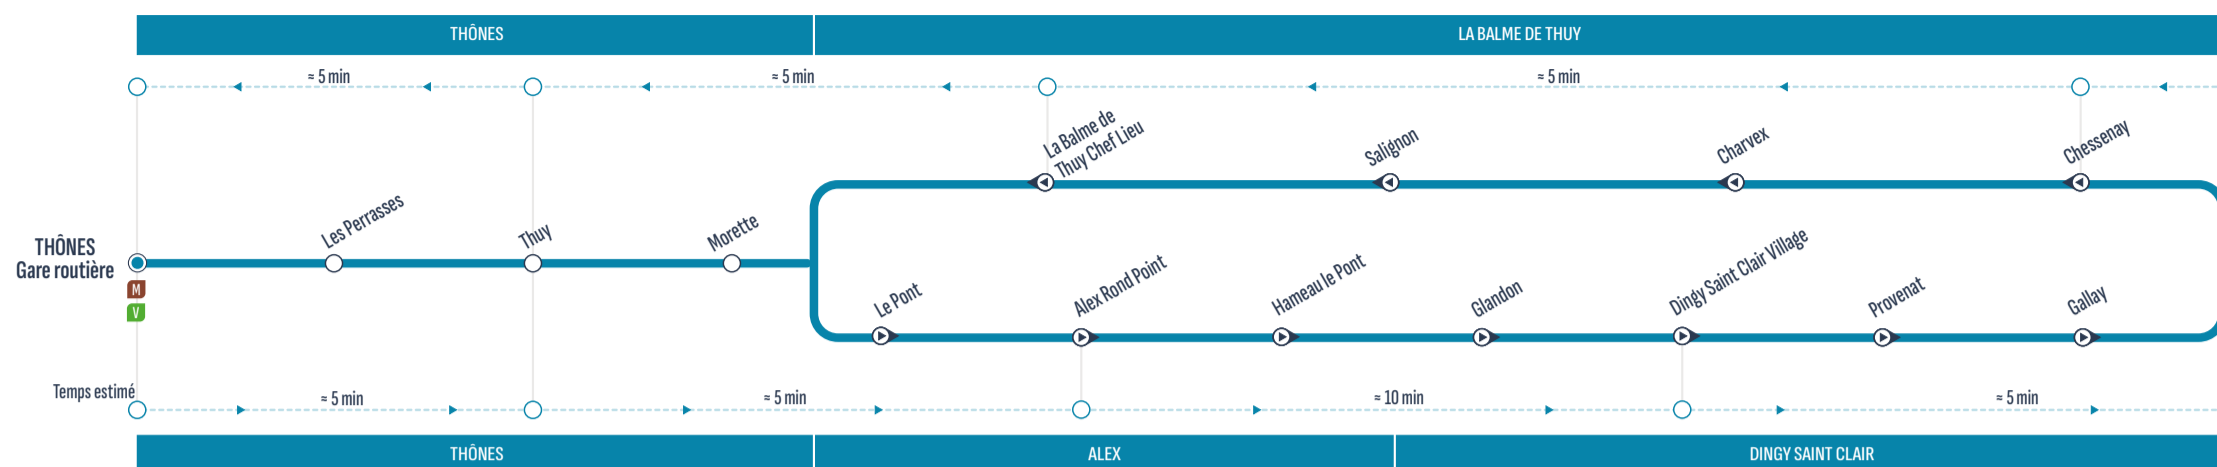

BOUCLE

Sens de circulation / Direction of traffic

Correspondances / Connections

Arrêt desservi dans un seul sens / Stop served in one-way only

THÔNES - Gare Routière	9:20	11:00	14:45	16:10
THÔNES - Les Perrasses	9:23	11:03	14:48	16:13
THÔNES - Thuy	9:25	11:05	14:50	16:15
THÔNES - Morette	9:27	11:07	14:52	16:17
ALEX - Le Pont	9:30	11:10	14:55	16:20
ALEX - Rond point	9:30	11:10	14:55	16:20
ALEX - Hameau le Pont	9:35	11:15	15:00	16:25
DINGY SAINT CLAIR - Glandon	9:38	11:18	15:03	16:28
DINGY SAINT CLAIR - Village	9:40	11:20	15:05	16:30
DINGY SAINT CLAIR - Provenat	9:42	11:22	15:07	16:32
DINGY SAINT CLAIR - Gallay	9:43	11:23	15:08	16:33
DINGY SAINT CLAIR - Chessenay	9:45	11:25	15:10	16:35
LA BALME DE THUY - Charvex	9:46	11:26	15:11	16:36
LA BALME DE THUY - Salignon	9:48	11:28	15:13	16:38
LA BALME DE THUY - Chef lieu	9:50	11:30	15:15	16:40
THÔNES - Morette	9:53	11:33	15:18	16:43
THÔNES - Thuy	9:55	11:35	15:20	16:45
THÔNES - Les Perrasses	9:57	11:37	15:22	16:47
THÔNES - Gare Routière	10:00	11:40	15:25	16:50