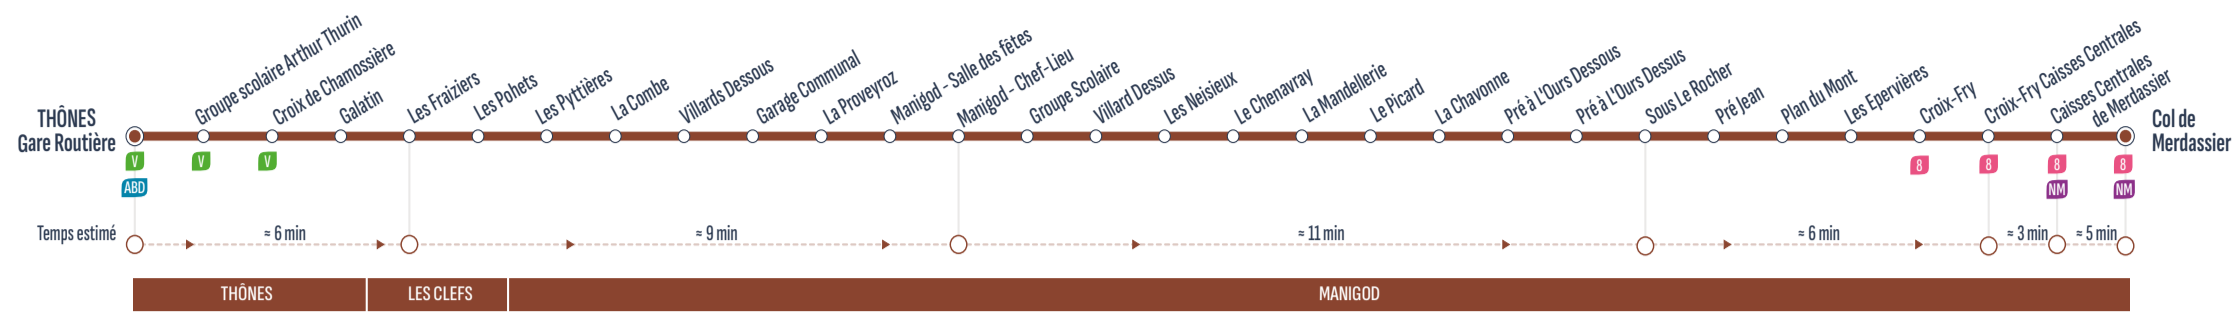

ALLER

Sens de circulation / Direction of traffic

Correspondances / Connections

THÔNES - Gare Routière	7:50	8:20	9:20	10:20	11:20	12:20	13:20	14:50	15:50	16:50
THÔNES - Groupe scolaire Arthur Thurin	7:53	8:23	9:23	10:23	11:23	12:23	13:23	14:53	15:53	16:53
THÔNES - Croix de Chamossière	7:54	8:24	9:24	10:24	11:24	12:24	13:24	14:54	15:54	16:54
THÔNES - Galatin	7:55	8:25	9:25	10:25	11:25	12:25	13:25	14:55	15:55	16:55
LES CLEFS - Les Fraiziers	7:56	8:26	9:26	10:26	11:26	12:26	13:26	14:56	15:56	16:56
LES CLEFS - Les Pohets	7:57	8:27	9:27	10:27	11:27	12:27	13:27	14:57	15:57	16:57
MANIGOD - Les Pyttières	7:58	8:28	9:28	10:28	11:28	12:28	13:28	14:58	15:58	16:58
MANIGOD - La Combe	8:00	8:30	9:30	10:30	11:30	12:30	13:30	15:00	16:00	17:00
MANIGOD - Villard Dessous	8:01	8:31	9:31	10:31	11:31	12:31	13:31	15:01	16:01	17:01
MANIGOD - Garage Communal	8:02	8:32	9:32	10:32	11:32	12:32	13:32	15:02	16:02	17:02
MANIGOD - Le Proveyroz	8:03	8:33	9:33	10:33	11:33	12:33	13:33	15:03	16:03	17:03
MANIGOD - Salle des fêtes	8:04	8:34	9:34	10:34	11:34	12:34	13:34	15:04	16:04	17:04
MANIGOD - Chef-Lieu	8:05	8:35	9:35	10:35	11:35	12:35	13:35	15:05	16:05	17:05
MANIGOD - Groupe scolaire	8:05	8:35	9:35	10:35	11:35	12:35	13:35	15:05	16:05	17:05
MANIGOD - Villard Dessus	8:06	8:36	9:36	10:36	11:36	12:36	13:36	15:06	16:06	17:06
MANIGOD - Les Neizieux	8:07	8:37	9:37	10:37	11:37	12:37	13:37	15:07	16:07	17:07
MANIGOD - Le Chenavray	8:08	8:38	9:38	10:38	11:38	12:38	13:38	15:08	16:08	17:08
MANIGOD - La Mandellerie	8:10	8:40	9:40	10:40	11:40	12:40	13:40	15:10	16:10	17:10
MANIGOD - Le Picard	8:11	8:41	9:41	10:41	11:41	12:41	13:41	15:11	16:11	17:11
MANIGOD - La Chavonne	8:12	8:42	9:42	10:42	11:42	12:42	13:42	15:12	16:12	17:12
MANIGOD - Pré à L'Ours Dessous	8:13	8:43	9:43	10:43	11:43	12:43	13:43	15:13	16:13	17:13
MANIGOD - Pré à L'Ours Dessus	8:14	8:44	9:44	10:44	11:44	12:44	13:44	15:14	16:14	17:14
MANIGOD - Sous Le Rocher	8:16	8:46	9:46	10:46	11:46	12:46	13:46	15:16	16:16	17:16
MANIGOD - Pré Jean	8:17	8:47	9:47	10:47	11:47	12:47	13:47	15:17	16:17	17:17
MANIGOD - Plan du Mont	8:18	8:48	9:48	10:48	11:48	12:48	13:48	15:18	16:18	17:18
MANIGOD - Les Epervières	8:19	8:49	9:49	10:49	11:49	12:49	13:49	15:19	16:19	17:19
MANIGOD - Croix-Fry	8:20	8:50	9:50	10:50	11:50	12:50	13:50	15:20	16:20	17:20
MANIGOD - Croix-Fry Caisses Centrales	8:22	8:52	9:52	10:52	11:52	12:52	13:52	15:22	16:22	17:22
MANIGOD - Caisses Centrales de Merdassier	8:25	8:55	9:55	10:55	11:55	12:55	13:55	15:25	16:25	17:25
MANIGOD - Col de Merdassier	8:30	9:00	10:00	11:00	12:00	13:00	14:00	15:30	16:30	17:30