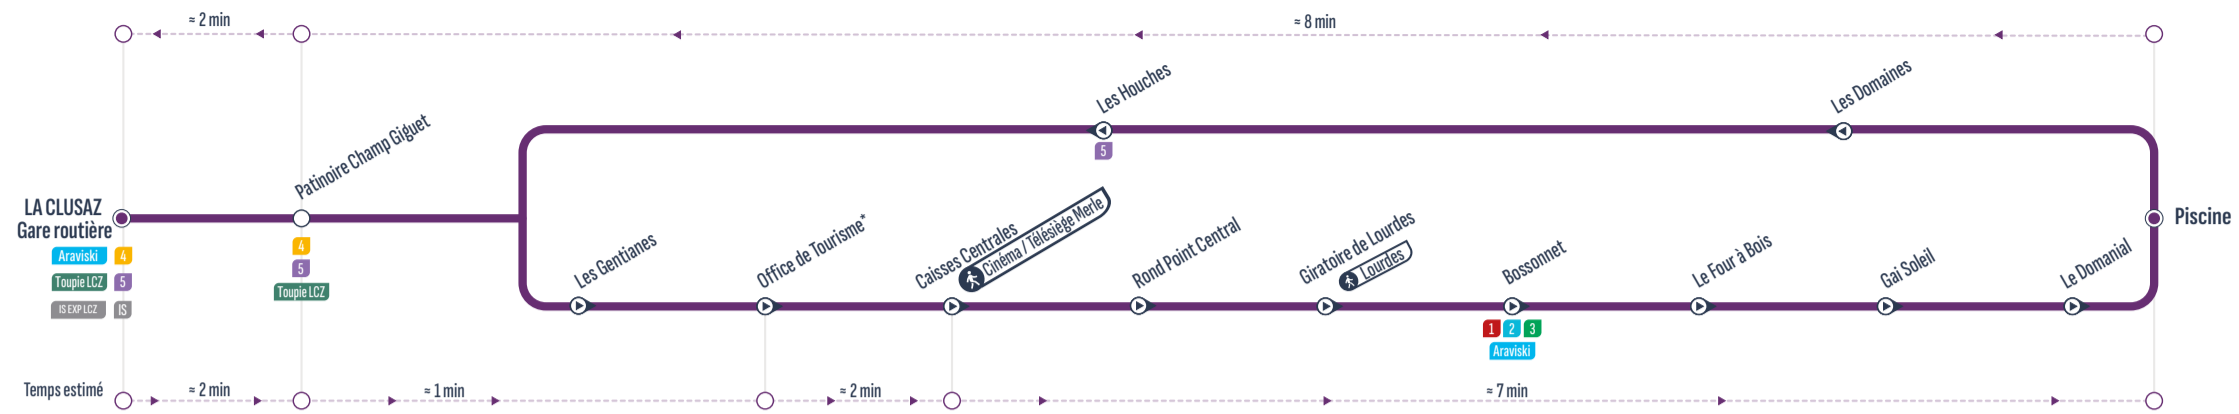

BOUCLE

* Arrêt non desservi le lundi pour cause de marché

Uniquement le samedi / Only Saturday

Sens de circulation / Direction of traffic

Correspondances / Connections

Arrêt desservi dans un seul sens / Stop served in one-way only

	S									
Gare Routière - Salon des Dames	7:40	8:20	>> 1 véhicule toutes les 10 minutes >>	17:50	18:10	18:30	18:50	19:10	19:30	
Patinoire / Champs Giguet	7:42	8:22	>> 1 véhicule toutes les 10 minutes >>	17:52	18:12	18:32	18:52	19:12	19:32	
Les Gentianes	7:43	8:23	>> 1 véhicule toutes les 10 minutes >>	17:53	18:13	18:33	18:53	19:13	19:33	
Office de Tourisme*	7:43	8:23	>> 1 véhicule toutes les 10 minutes >>	17:53	18:13	18:33	18:53	19:13	19:33	
Caisses centrales	7:45	8:25	>> 1 véhicule toutes les 10 minutes >>	17:55	18:15	18:35	18:55	19:15	19:35	
Rond Point Central	7:46	8:26	>> 1 véhicule toutes les 10 minutes >>	17:56	18:16	18:36	18:56	19:16	19:36	
Giratoire de Lourdes	7:46	8:26	>> 1 véhicule toutes les 10 minutes >>	17:56	18:16	18:36	18:56	19:16	19:36	
Le Bossonnet	7:48	8:28	>> 1 véhicule toutes les 10 minutes >>	17:58	18:18	18:38	18:58	19:18	19:38	
Le Four à Bois	7:49	8:29	>> 1 véhicule toutes les 10 minutes >>	17:59	18:19	18:39	18:59	19:19	19:39	
Gai Soleil	7:50	8:30	>> 1 véhicule toutes les 10 minutes >>	18:00	18:20	18:40	19:00	19:20	19:40	
Le Domanial	7:51	8:31	>> 1 véhicule toutes les 10 minutes >>	18:01	18:21	18:41	19:01	19:21	19:41	
Piscine	7:52	8:32	>> 1 véhicule toutes les 10 minutes >>	18:02	18:22	18:42	19:02	19:22	19:42	
Les Domaines	7:54	8:34	>> 1 véhicule toutes les 10 minutes >>	18:04	18:24	18:44	19:04	19:24	19:44	
Les Houches	7:56	8:36	>> 1 véhicule toutes les 10 minutes >>	18:06	18:26	18:46	19:06	19:26	19:46	
Patinoire / Champs Giguet	7:57	8:37	>> 1 véhicule toutes les 10 minutes >>	18:07	18:27	18:47	19:07	19:27	19:47	
Gare Routière - Salon des Dames	8:00	8:40	>> 1 véhicule toutes les 10 minutes >>	18:10	18:30	18:50	19:10	19:30	19:50