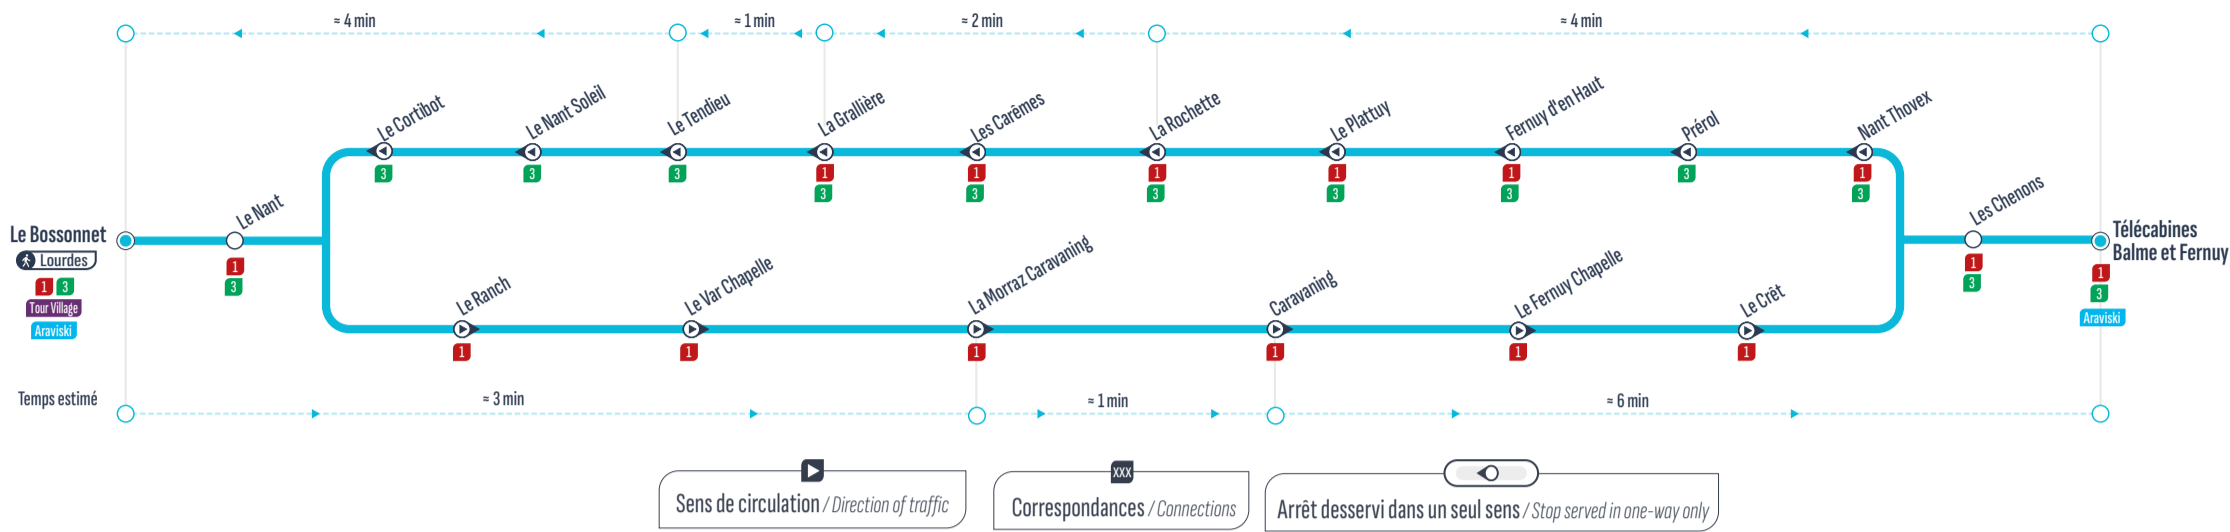

BOUCLE

Le Bossonnet	15:10	15:50	16:30	17:05
Le Nant	15:11	15:51	16:31	17:06
Le Ranch	15:12	15:52	16:32	17:07
Le Var Chapelle	15:13	15:53	16:33	17:08
La Morraz Caravanning	15:13	15:53	16:33	17:08
Caravanning	15:13	15:53	16:33	17:08
Le Fernuy Chapelle	15:14	15:54	16:34	17:09
Le Crêt	15:15	15:55	16:35	17:10
Les Chenons	15:16	15:56	16:36	17:11
Télécabines Balme et Fernuy	15:19	15:59	16:39	17:14
Les Chenons	15:19	15:59	16:39	17:14
Nant Thovex	15:20	16:00	16:40	17:15
Prérol	15:20	16:00	16:40	17:15
Fernuy d'en Haut	15:21	16:01	16:41	17:16
Le Plattuy	15:22	16:02	16:42	17:17
La Rochette	15:23	16:03	16:43	17:18
Les Carêmes	15:24	16:04	16:44	17:19
La Grallière	15:25	16:05	16:45	17:20
Le Tendieu	15:26	16:06	16:46	17:21
Le Nant Soleil	15:27	16:07	16:47	17:22
Le Cortibot	15:27	16:07	16:47	17:22
Le Nant	15:28	16:08	16:48	17:23
Le Bossonnet	15:30	16:10	16:50	17:25