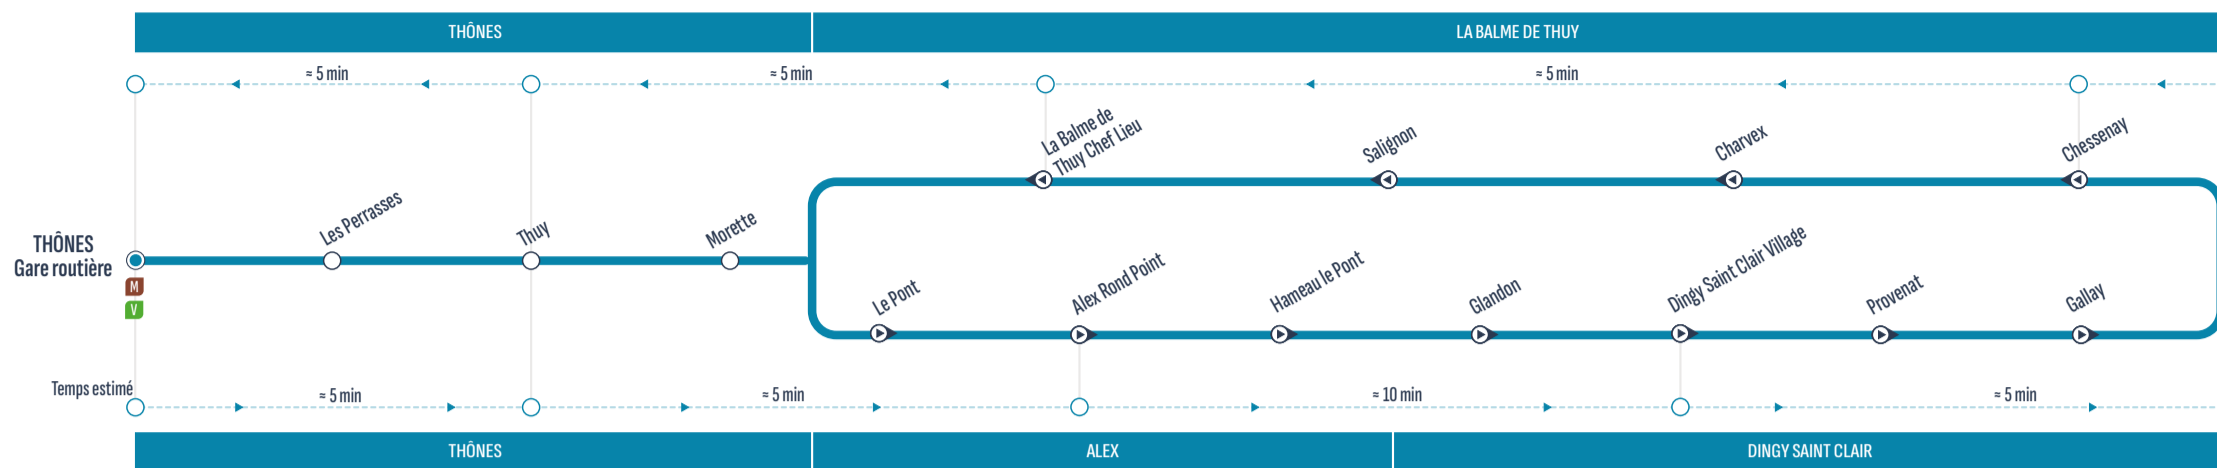

	MeSD	MeSD	MeSD	MeSD	MeSD	MeSD	MeSD
Télécabines Rosay/Joyère	8:30	8:40	> 1 véhicule toutes les 10 min. >	12:50	15:30	> 1 véhicule toutes les 10 min. >	18:00
Pont du Terret	8:32	8:42	> 1 véhicule toutes les 10 min. >	12:52	15:32	> 1 véhicule toutes les 10 min. >	18:02
Parking Tardevant (3 arrêts)	8:34	8:44	> 1 véhicule toutes les 10 min. >	12:54	15:34	> 1 véhicule toutes les 10 min. >	18:04
Camping Le Clos du Pin	8:35	8:45	> 1 véhicule toutes les 10 min. >	12:55	15:35	> 1 véhicule toutes les 10 min. >	18:05
Le Clos Du Pin	8:35	8:45	> 1 véhicule toutes les 10 min. >	12:55	15:35	> 1 véhicule toutes les 10 min. >	18:05
Télécabines Rosay/Joyère	8:37	8:47	> 1 véhicule toutes les 10 min. >	12:57	15:37	> 1 véhicule toutes les 10 min. >	18:07

BOUCLE

▶ Sens de circulation / Direction of traffic
⌂ Correspondances / Connections
◀ Arrêt desservi dans un seul sens / Stop served in one-way only

Télécabines Rosay/Joyère	8:30	8:40	> 1 véhicule toutes les 10 min. >	12:50	15:30	> 1 véhicule toutes les 10 min. >	18:00
Pont du Terret	8:32	8:42	> 1 véhicule toutes les 10 min. >	12:52	15:32	> 1 véhicule toutes les 10 min. >	18:02
Parking Tardevant (3 arrêts)	8:34	8:44	> 1 véhicule toutes les 10 min. >	12:54	15:34	> 1 véhicule toutes les 10 min. >	18:04
Camping Le Clos du Pin	8:35	8:45	> 1 véhicule toutes les 10 min. >	12:55	15:35	> 1 véhicule toutes les 10 min. >	18:05
Le Clos Du Pin	8:35	8:45	> 1 véhicule toutes les 10 min. >	12:55	15:35	> 1 véhicule toutes les 10 min. >	18:05
Télécabines Rosay/Joyère	8:37	8:47	> 1 véhicule toutes les 10 min. >	12:57	15:37	> 1 véhicule toutes les 10 min. >	18:07

## BOUCLE

Uniquement le mercredi - samedi - dimanche / Only on wednesday - saturday - sunday

Sens de circulation / Direction of traffic

Correspondances / Connections

Arrêt desservi dans un seul sens / Stop served in one-way only