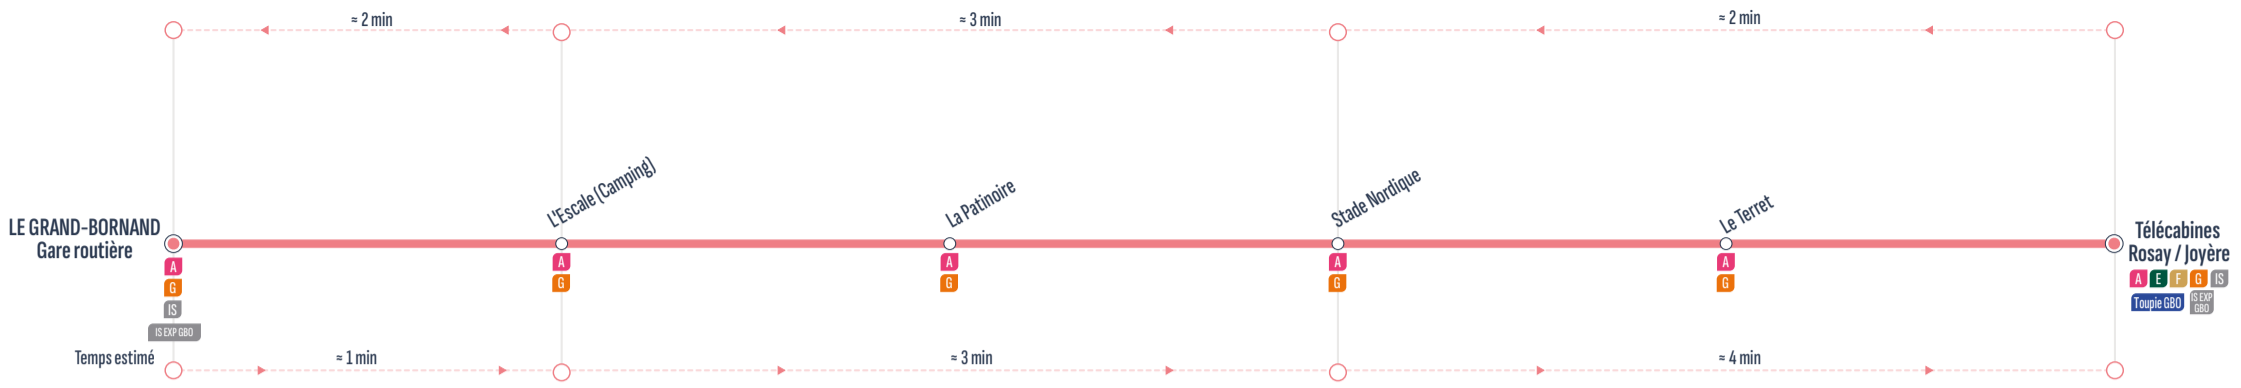

BOUCLE

Sens de circulation / Direction of traffic
Correspondances / Connections
Arrêt desservi dans un seul sens / Stop served in one-way only

Gare Routière	8:10	>> 1 véhicule toutes les 20 minutes >>	18:30
L'Escale (Camping)	8:11	>> 1 véhicule toutes les 20 minutes >>	18:31
La Patinoire	8:13	>> 1 véhicule toutes les 20 minutes >>	18:33
Stade Nordique	8:14	>> 1 véhicule toutes les 20 minutes >>	18:34
Le Terret	8:16	>> 1 véhicule toutes les 20 minutes >>	18:36
Télécabines Rosay/Joyère	8:18	>> 1 véhicule toutes les 20 minutes >>	18:38
Le Terret	8:19	>> 1 véhicule toutes les 20 minutes >>	18:39
Stade Nordique	8:20	>> 1 véhicule toutes les 20 minutes >>	18:40
La Patinoire	8:21	>> 1 véhicule toutes les 20 minutes >>	18:41
L'Escale (Camping)	8:23	>> 1 véhicule toutes les 20 minutes >>	18:43
Gare Routière	8:25	>> 1 véhicule toutes les 20 minutes >>	18:45