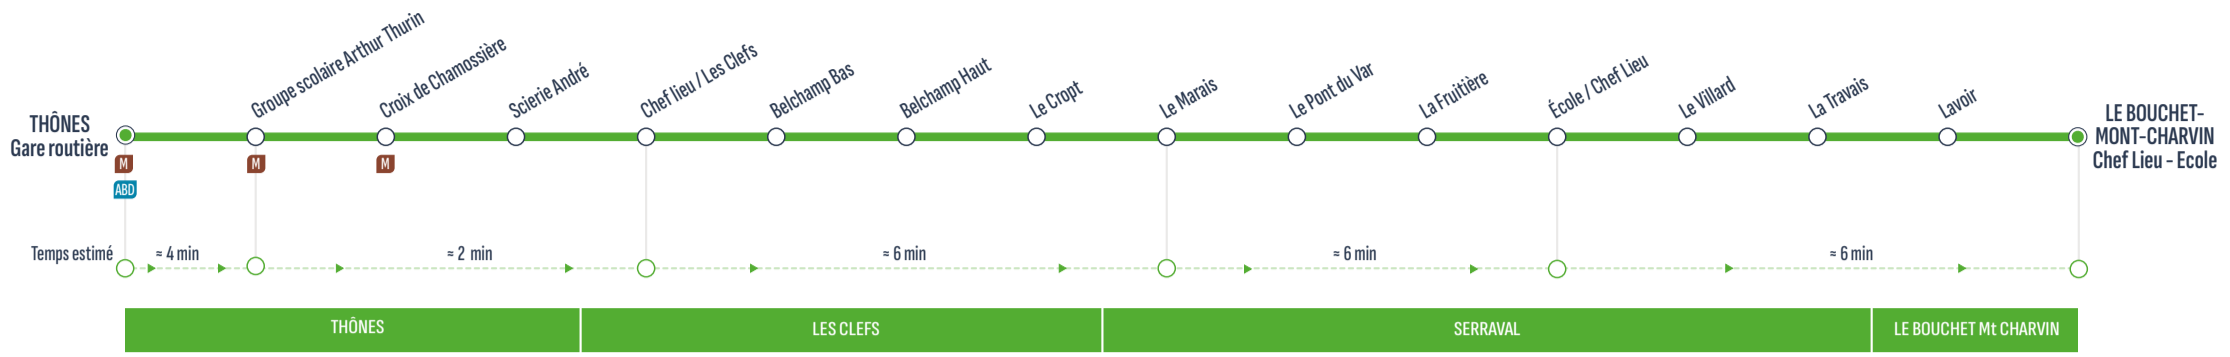

ALLER

MeSD Uniquement le mercredi - samedi - dimanche / Only on wednesday - saturday - sunday
▶ Sens de circulation / Direction of traffic
XXV Correspondances / Connections

	MeSD	MeSD	MeSD	MeSD	MeSD	MeSD
THÔNES - Gare Routière	8:20	10:00	11:40	13:45	17:20	18:15
THÔNES - Groupe scolaire Arthur Thurin	8:24	10:04	11:44	13:49	17:24	18:19
THÔNES - Croix de Chamossière	8:25	10:05	11:45	13:50	17:25	18:20
THÔNES - Scierie André	8:25	10:05	11:45	13:50	17:25	18:20
LES CLEFS - Chef Lieu	8:26	10:06	11:46	13:51	17:26	18:21
LES CLEFS - Belchamp Bas	8:28	10:08	11:48	13:53	17:28	18:23
LES CLEFS - Belchamp Haut	8:29	10:09	11:49	13:54	17:29	18:24
LES CLEFS - Le Cropt	8:30	10:10	11:50	13:55	17:30	18:25
SERRAVAL - Le Marais	8:35	10:15	11:55	14:00	17:35	18:30
SERRAVAL - Le Pont du Var	8:36	10:16	11:56	14:01	17:36	18:31
SERRAVAL - La Fruitière	8:37	10:17	11:57	14:02	17:37	18:32
SERRAVAL - Ecole / Chef-Lieu	8:40	10:20	12:00	14:05	17:40	18:35
SERRAVAL - Le Villard	8:41	10:21	12:01	14:06	17:41	18:36
SERRAVAL - La Travaïs	8:42	10:22	12:02	14:07	17:42	18:37
LE BOUCHET MONT CHARVIN - Lavoir	8:43	10:23	12:03	14:08	17:43	18:38
LE BOUCHET MONT CHARVIN - Chef Lieu / Ecole	8:45	10:25	12:05	14:10	17:45	18:40