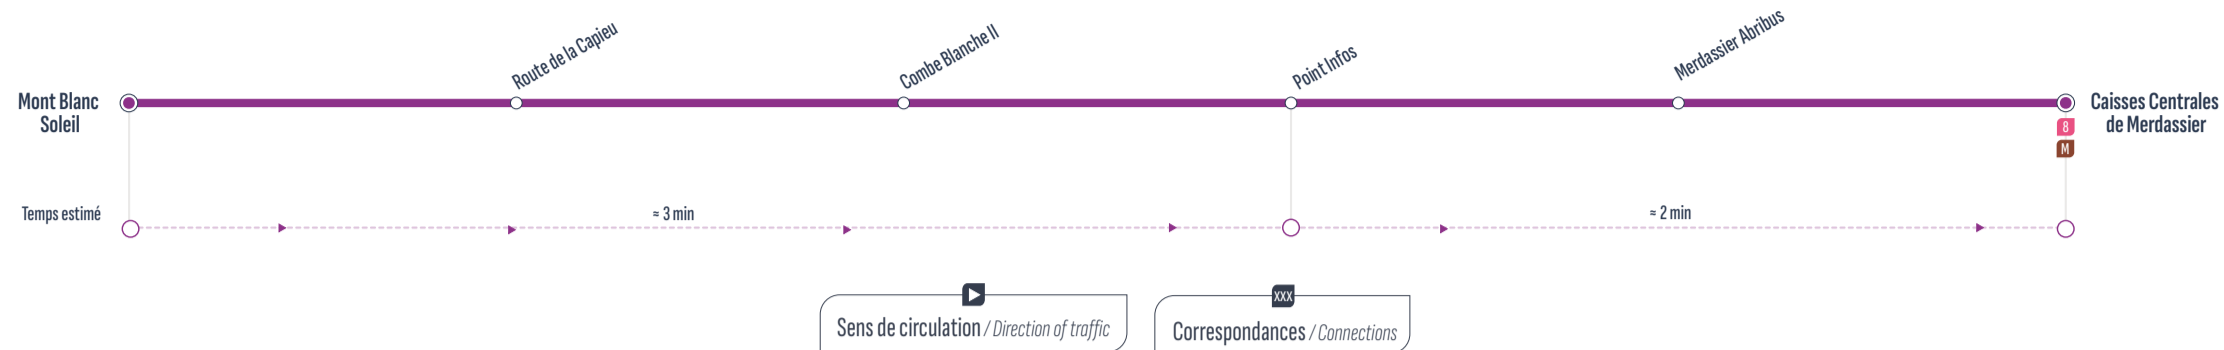

ALLER

Mont Blanc soleil	8:45	9:05	9:25	9:45	10:05	10:25	10:45	11:05	11:25	11:45	Suite des horaires ci-dessous
Route de la Capieiu	8:46	9:06	9:26	9:46	10:06	10:26	10:46	11:06	11:26	11:46	
Combe blanche II	8:47	9:07	9:27	9:47	10:07	10:27	10:47	11:07	11:27	11:47	
Point infos	8:49	9:09	9:29	9:49	10:09	10:29	10:49	11:09	11:29	11:49	
Merdassier Abrisbus	8:49	9:09	9:29	9:49	10:09	10:29	10:49	11:09	11:29	11:49	
Caisses centrales de Merdassier	8:50	9:10	9:30	9:50	10:10	10:30	10:50	11:10	11:30	11:50	

Mont Blanc soleil	12:05	13:15	13:35	13:55	14:15	14:35	14:55	15:15	15:35	15:55	Suite des horaires ci-dessous
Route de la Capieiu	12:06	13:16	13:36	13:56	14:16	14:36	14:56	15:16	15:36	15:56	
Combe blanche II	12:07	13:17	13:37	13:57	14:17	14:37	14:57	15:17	15:37	15:57	
Point infos	12:09	13:19	13:39	13:59	14:19	14:39	14:59	15:19	15:39	15:59	
Merdassier Abrisbus	12:09	13:19	13:39	13:59	14:19	14:39	14:59	15:19	15:39	15:59	
Caisses centrales de Merdassier	12:10	13:20	13:40	14:00	14:20	14:40	15:00	15:20	15:40	16:00	

Mont Blanc soleil	16:15	16:35	16:55	17:15	17:35	17:55	18:15	18:35	18:55	
Route de la Capieiu	16:16	16:36	16:56	17:16	17:36	17:56	18:16	18:36	18:56	
Combe blanche II	16:17	16:37	16:57	17:17	17:37	17:57	18:17	18:37	18:57	
Point infos	16:19	16:39	16:59	17:19	17:39	17:59	18:19	18:39	18:59	
Merdassier Abrisbus	16:19	16:39	16:59	17:19	17:39	17:59	18:19	18:39	18:59	
Caisses centrales de Merdassier	16:20	16:40	17:00	17:20	17:40	18:00	18:20	18:40	19:00