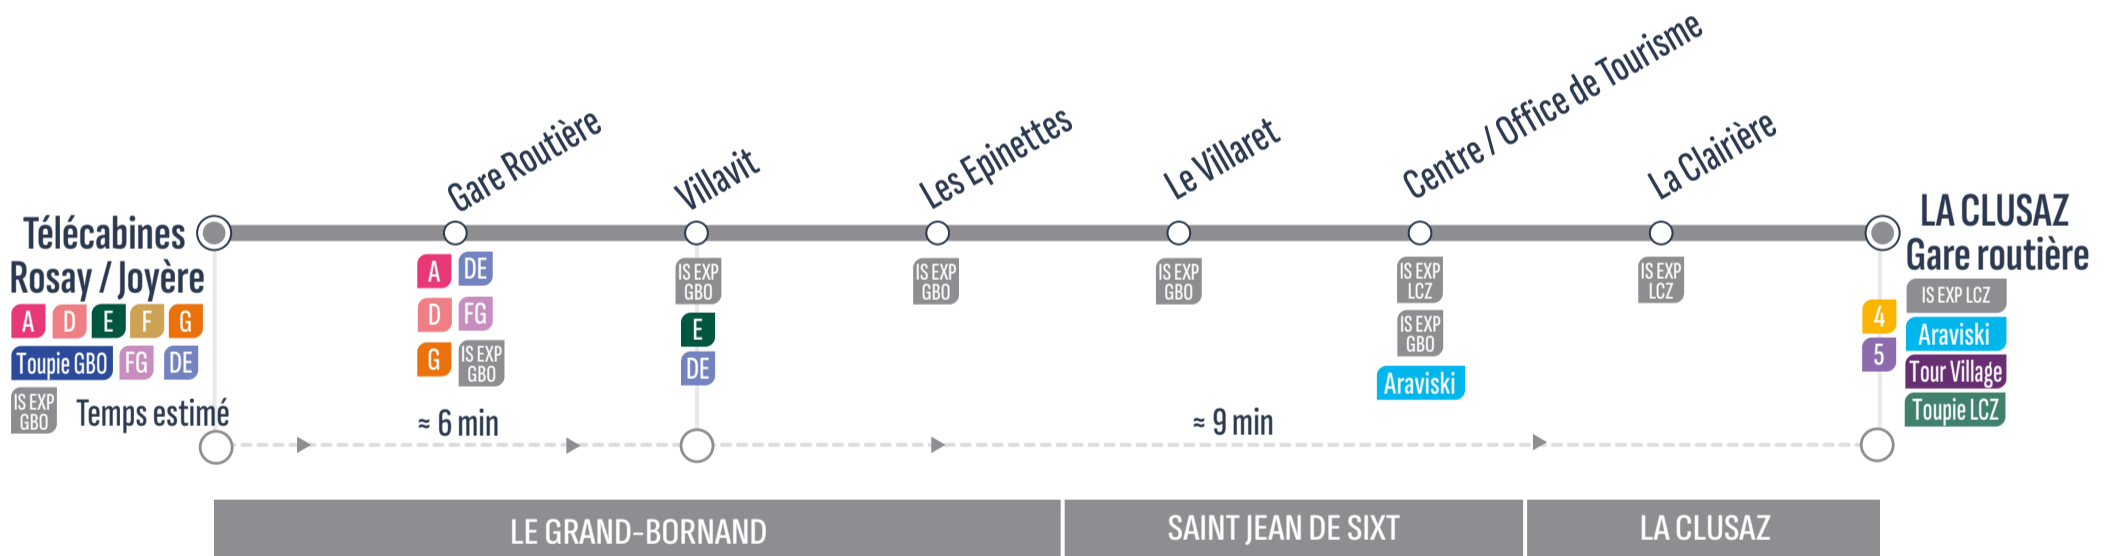

Sens de circulation / Direction of traffic

Correspondances / Connections

LE GRAND-BORNAND - Télecabines Rosay / Joyère	7:30	7:45	8:00	>> 1 véhicule toutes les 30 minutes >>	19:30	19:45
LE GRAND-BORNAND - Gare routière	7:34	7:49	8:04	>> 1 véhicule toutes les 30 minutes >>	19:33	19:49
LE GRAND-BORNAND - Villavit	7:36	7:51	8:06	>> 1 véhicule toutes les 30 minutes >>	19:34	19:51
LE GRAND-BORNAND - Les Epinettes	7:39	7:54	8:09	>> 1 véhicule toutes les 30 minutes >>	19:35	19:54
SAINT JEAN DE SIXT - Le Villaret	7:40	7:55	8:10	>> 1 véhicule toutes les 30 minutes >>	19:36	19:55
SAINT JEAN DE SIXT - Centre / Office de Tourisme	7:41	7:56	8:11	>> 1 véhicule toutes les 30 minutes >>	19:39	19:56
SAINT JEAN DE SIXT - La Clairière	7:42	7:57	8:12	>> 1 véhicule toutes les 30 minutes >>	19:41	19:57
LA CLUSAZ - Gare routière / Salon des Dames	7:45	8:00	8:15	>> 1 véhicule toutes les 30 minutes >>	19:45	20:00